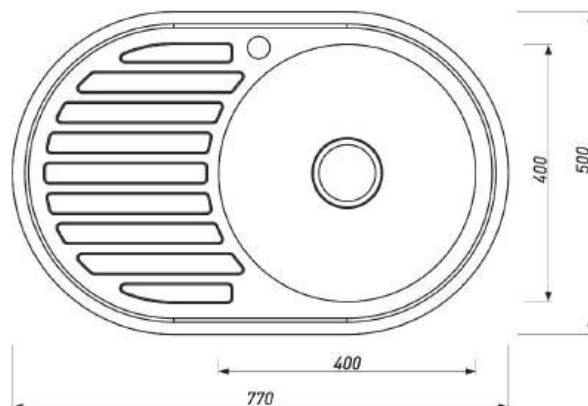

**МОЙКА ОВАЛЬНАЯ
(ПРАВАЯ)**

Артикул	Размер мойки, мм	Размер чаши, мм	Толщина материала (крыло/чаша), мм	Форма	Цвет	Расположение мойки	Состав комплекта	Тип мойки
0001727	770*500*170	400*400*170	0,6	Овал	Хром	Правая	Сифон	Врезная
0001412	770*500*180	400*400*180	0,8	Овал	Хром	Правая	Сифон	Врезная