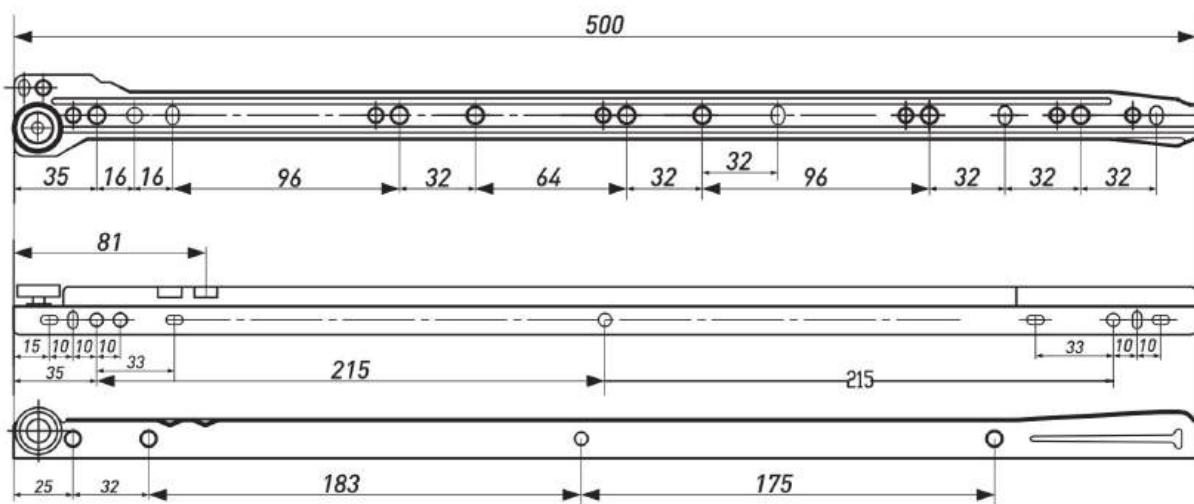

НАПРАВЛЯЮЩИЕ РОЛИКОВЫЕ

Артикул	Длина, мм	Вес, гр	Мах нагрузка на весь механизм, кг	Толщина металла, мм	Доводчик
00024696	500	376	21	0,9	Нет

Артикул	Длина, мм	Вес, гр	Мах нагрузка на весь механизм, кг	Толщина металла, мм	Доводчик
00011960	550	412	23	0,9	Нет