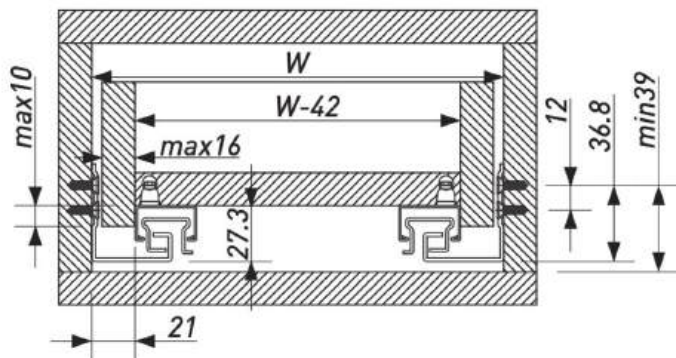

НАПРАВЛЯЮЩИЕ СКРЫТОГО МОНТАЖА С 3D-РЕГУЛИРОВКОЙ

Артикул	Длина, мм	Мах нагрузка на весь механизм, кг	Толщина металла, мм	Доводчик	Фиксатор
00-0000956	350	35	1.8*1.4*1.0	Да	В комплекте
00-0000958	400	35	1.8*1.4*1.0	Да	В комплекте
00-0000959	450	35	1.8*1.4*1.0	Да	В комплекте
00-0000960	500	35	1.8*1.4*1.0	Да	В комплекте