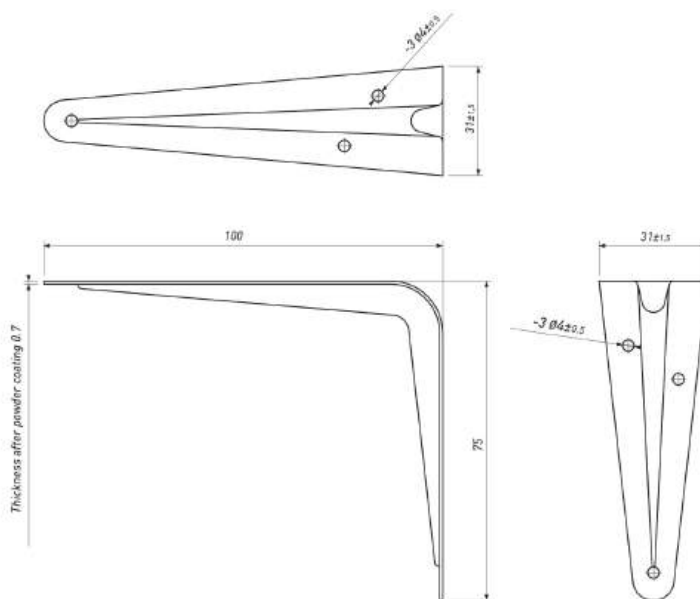

**УГОЛ МЕБЕЛЬНЫЙ (75*100*0,7)
БЕЛЫЙ №1**

Артикул	Материал	Цвет	Толщина, мм	Нагрузка, кг
00-0001272	Металл	Белый	0,7	18