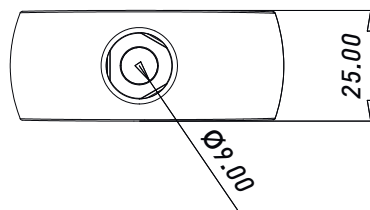

ДЕРЖАТЕЛЬ ПАНЕЛИ И СТЕКЛА JK 051

Артикул	Цвет	Тип	Материал	Диаметр трубы,мм
00-00004173	Черный	Держатель	Металл	25
00002579	Хром	Держатель	Металл	25