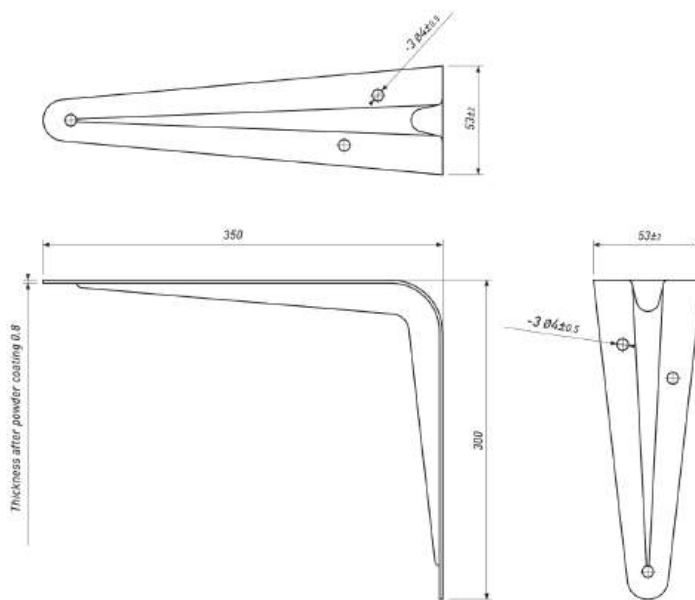

**УГОЛ МЕБЕЛЬНЫЙ (300*350*0,8)
БЕЛЫЙ №8**

Артикул	Материал	Цвет	Толщина, мм	Нагрузка, кг
00-0001271	Металл	Белый	0,8	35