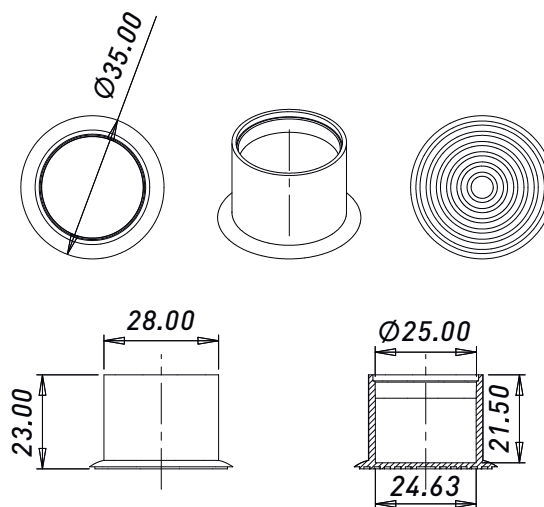

ЗАГЛУШКА-НОЖКА JK 019

Артикул	Цвет	Тип	Материал	Диаметр трубы,мм
00-0000974	Черный	Заглушка	Пластик	25