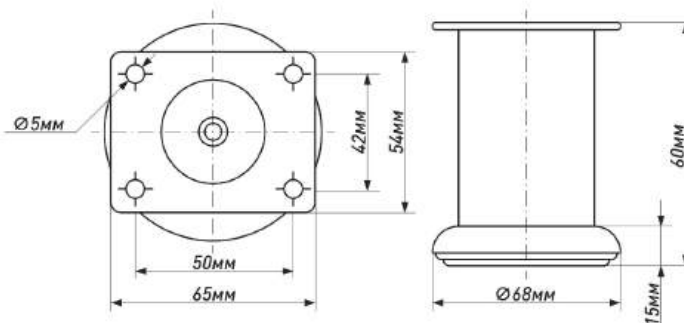

**ОПОРА МЕБЕЛЬНАЯ
(КРУГЛАЯ)**

Артикул	Материал	Диаметр,мм	Высота,мм	Цвет	Регулировки	Нагрузка, кг
00009169	Металл	50	60	Хром	Нет	50