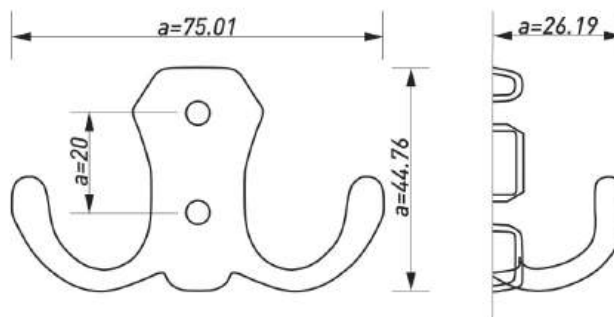

КРЮЧОК-ВЕШАЛКА ДВУХРОЖКОВЫЙ

Артикул	Материал	Цвет	Тип	Вес, г
21004	Цинк	Хром	Двухрожковый	30