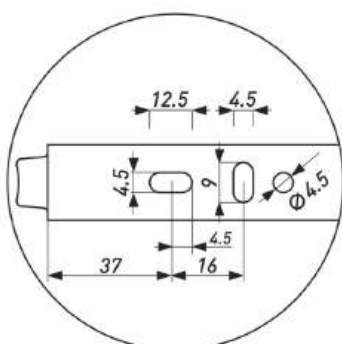

Артикул	Высота, мм	Длина, мм	Вес	Мах нагрузка на весь механизм, кг	Толщина металла, мм	Доводчик
00014371	35	550	36 грамм/дюйм	15	07*07*07	Нет