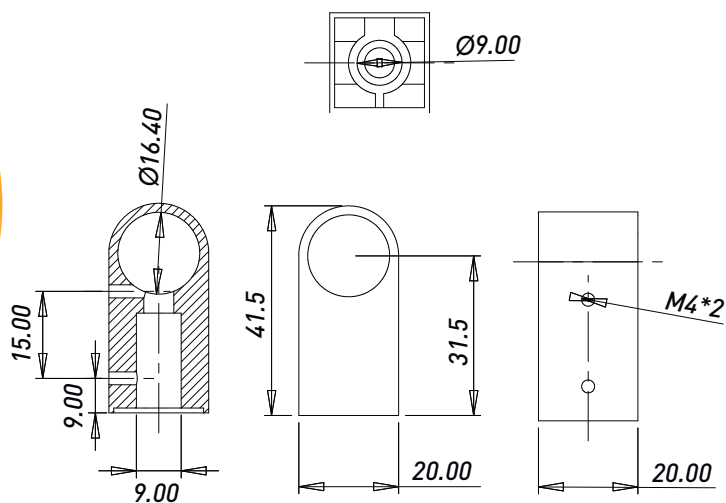

**ДЕРЖАТЕЛЬ ДЛЯ РЕЙЛИНГА
"МОДЕРН" 16 ММ**

Артикул	Цвет	Тип	Материал	Диаметр трубы,мм
00020009	Хром	Держатель	Металл	16