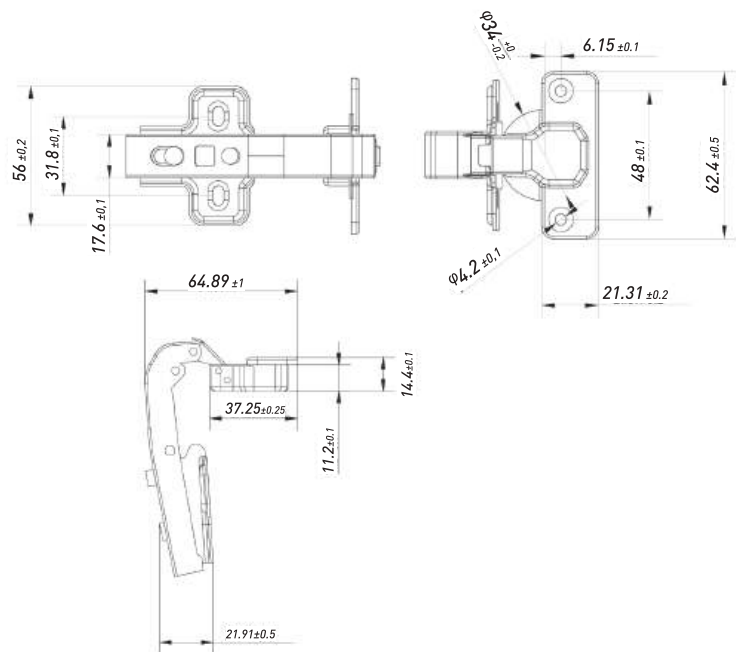

**ПЕТЛЯ ГРАДУСНАЯ 90°
С ДОВОДЧИКОМ**

Артикул	Тип	Угол открывания	Диаметр чашки, мм	Межосевое расстояние, мм	Вес, гр.
00031536B	Clip-on	90°	35	48	102