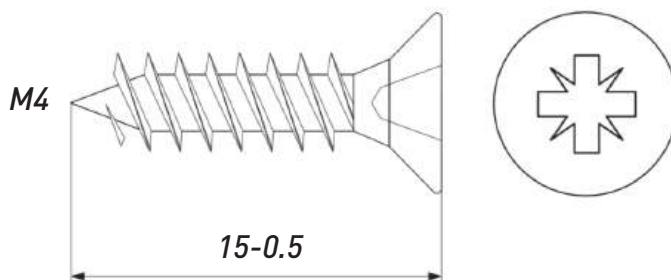

ШУРУП УНИВЕРСАЛЬНЫЙ 4*15

Артикул	Материал	Покрытие	Диаметр	Длина
00003898	Закаленная углеродистая сталь	Никель	4	15