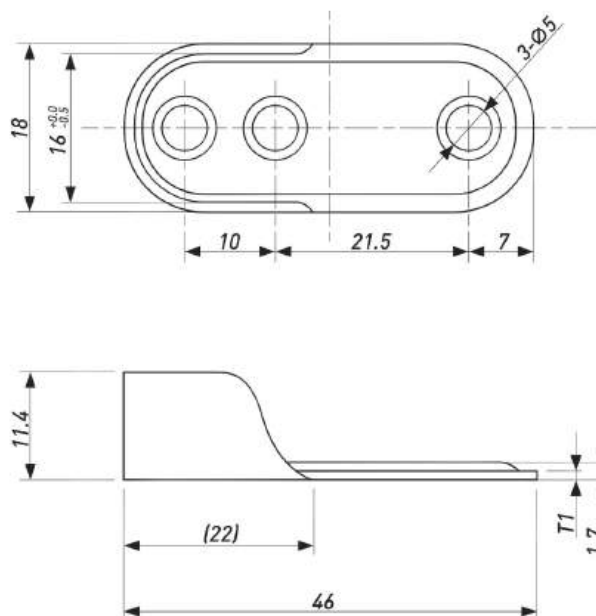

ФЛАНЕЦ ОВАЛЬНЫЙ

Артикул	Материал	Для диаметра штанги, мм	Толщина, мм	Цвет
00000316	Металл	30*15	1,7	Хром