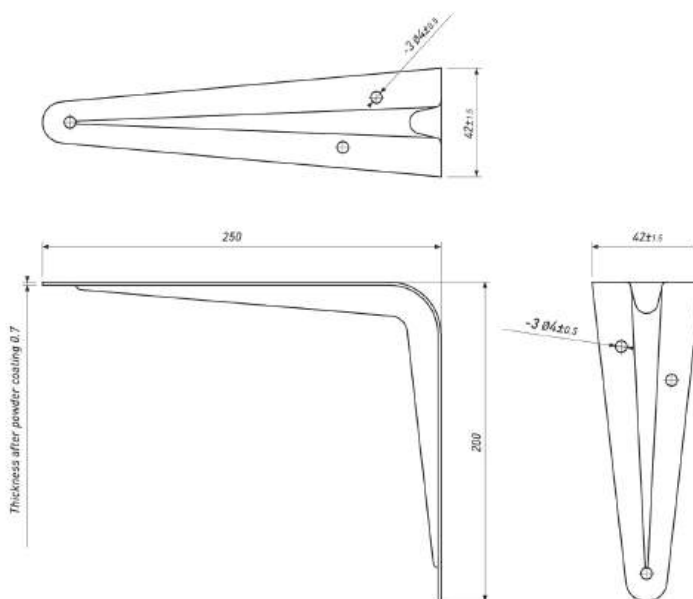

**УГОЛ МЕБЕЛЬНЫЙ КДМ (200*250*0,7)
БЕЛЫЙ №6**

Артикул	Материал	Цвет	Толщина, мм	Нагрузка, кг
00-0001269	Металл	Белый	0,7	26