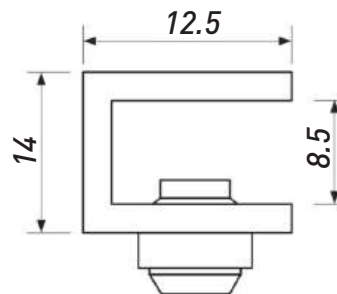

СТЕКЛОДЕРЖАТЕЛЬ ПОД ВИНТ БЕЗ ШТИФТА

Артикул	Размер, мм	Вес, гр.	Материал
00-0000811	MV09	6	Сталь, пластик