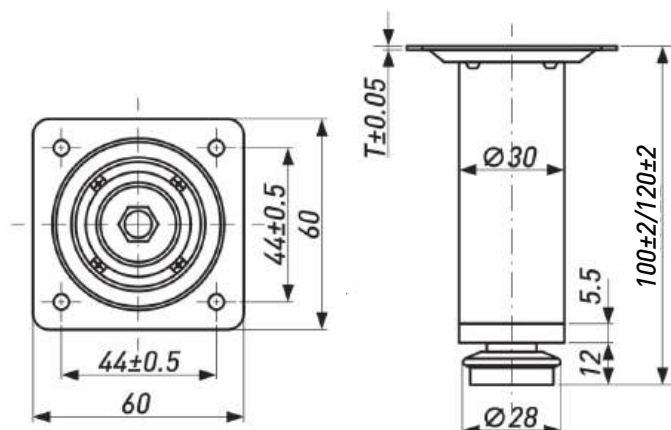

**ОПОРА МЕБЕЛЬНАЯ
(КРУГЛАЯ)**

Артикул	Материал	Диаметр,мм	Высота,мм	Цвет	Регулировка	Нагрузка, кг
00055513	Металл, пластик	30	120	Хром	Да	50
00022754	Металл, пластик	30	100	Хром	Да	50