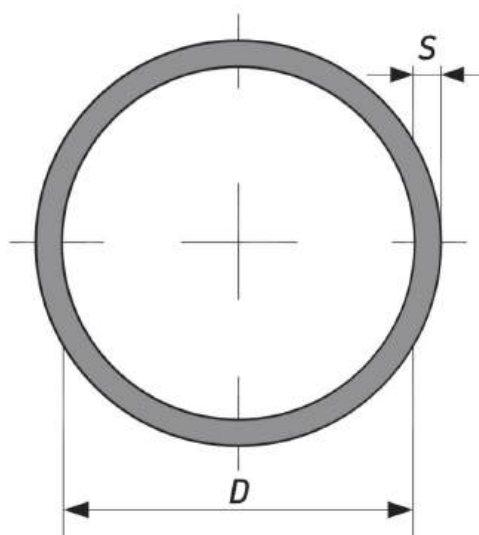

ШТАНГА КРУГЛАЯ

Артикул	Материал	Длина, мм	Диаметр (D), мм	Толщина (S), мм	Цвет
00-00004165	Металл	3000	25	0,6	Черный
00-00000591	Металл	3000	25	0,6	Хром
00-00004164	Металл	3000	25	0,7	Черный
00023499	Металл	3000	25	0,7	Хром
0000666	Металл	3000	50	0,8	Хром
00-00004163	Металл	3000	25	1	Черный
00099911	Металл	3000	25	1	Хром