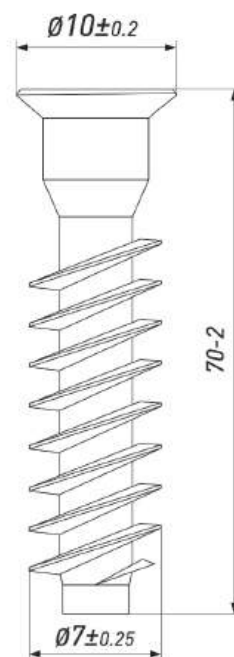

ЕВРОВИНТ 7*70

Артикул	Материал	Покрытие	Диаметр	Длина
00008524	Металл	Цинк	7	70