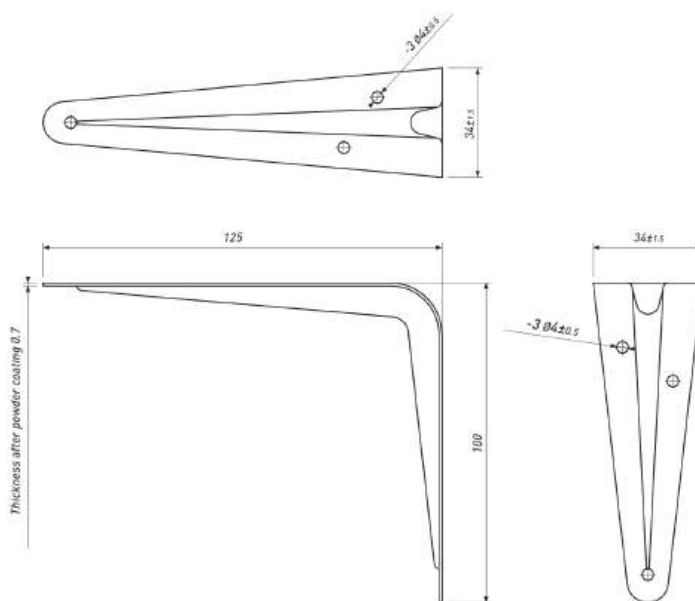

Артикул	Материал	Цвет	Толщина, мм	Нагрузка, кг
00-0001264	Металл	Белый	0,7	20