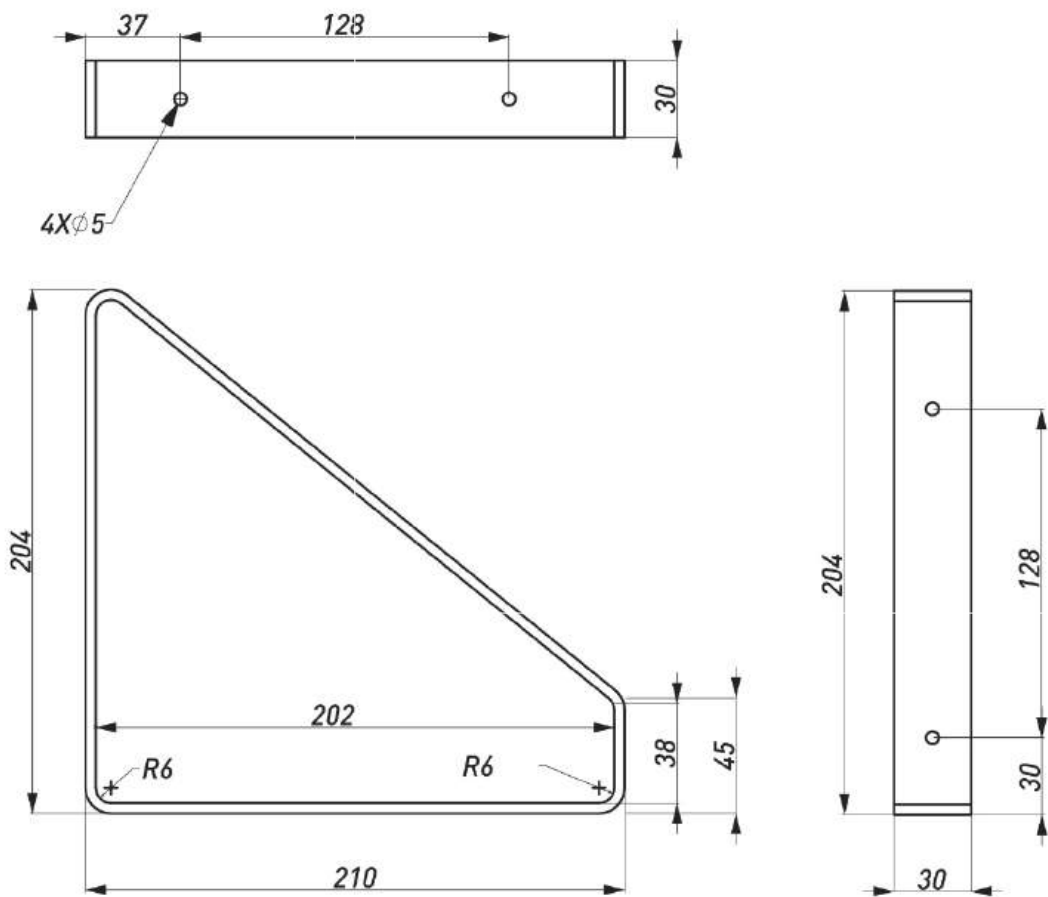

### ПОЛКОДЕРЖАТЕЛЬ 1-03

Артикул	Материал	Цвет	Размер, мм	Нагрузка, кг
00-00003618	Сталь	Черный	180*150*32*1,5	10
00-00003619	Сталь	Белый	180*150*32*1,5	10

**ПОЛКОДЕРЖАТЕЛЬ 1-04**

Артикул	Материал	Цвет	Размер, мм	Нагрузка, кг
00-00003620	Сталь	Черный	210*204*30*4	10
00-00003621	Сталь	Белый	210*204*30*4	10
00-00003622	Сталь	Серый	210*204*30*4	10