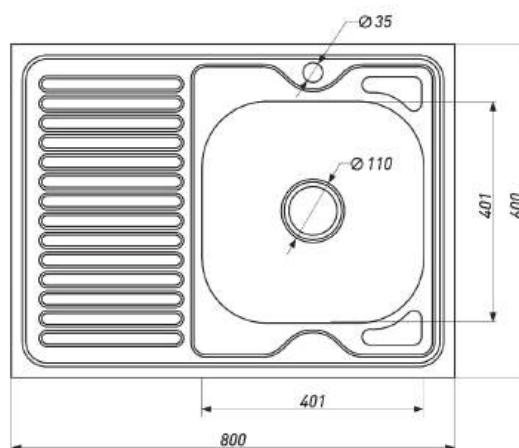

**МОЙКА ПРЯМОУГОЛЬНАЯ НАКЛАДНАЯ
(ПРАВАЯ)**

Артикул	Размер мойки, мм	Размер чаши, мм	Толщина материала (крыло/чаша), мм	Форма	Цвет	Расположение мойки	Состав комплекта	Тип мойки
00003174	800*600*160	401*401*160	0,6	Прямоугольная	Хром	Правая	Сифон	Накладная