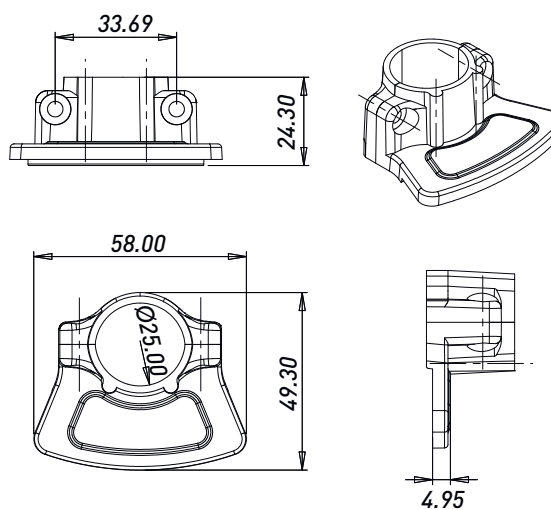

**ПОЛКОДЕРЖАТЕЛЬ
ОДНОСТОРОННИЙ JK 080**

Артикул	Цвет	Тип	Материал	Диаметр трубы, мм
00002582	Хром	Держатель	Металл	25