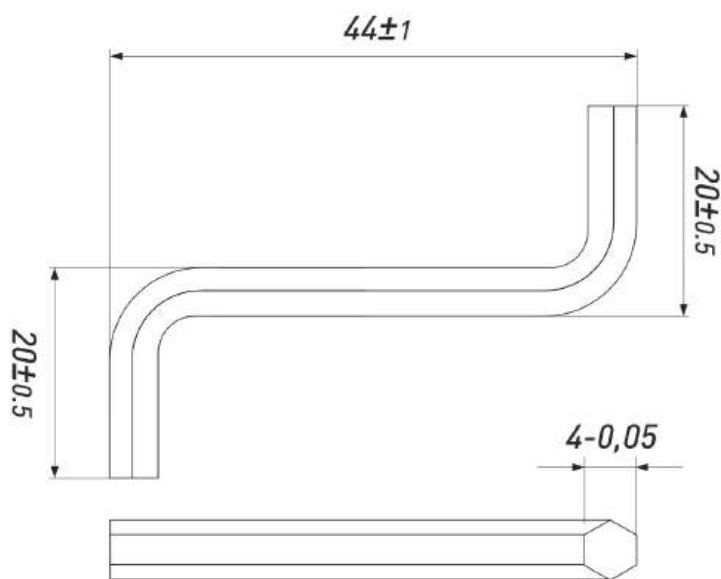

КЛЮЧ М4

Артикул	Материал	Покрытие	Диаметр	Длина
00000637	Металл	Цинк	4	44