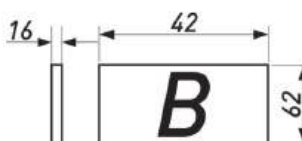

Задняя стенка (Сторона В)
Высота - 88мм=62мм
Высота - 120мм=94мм
Высота - 152мм=126мм
Высота - 184мм=158мм