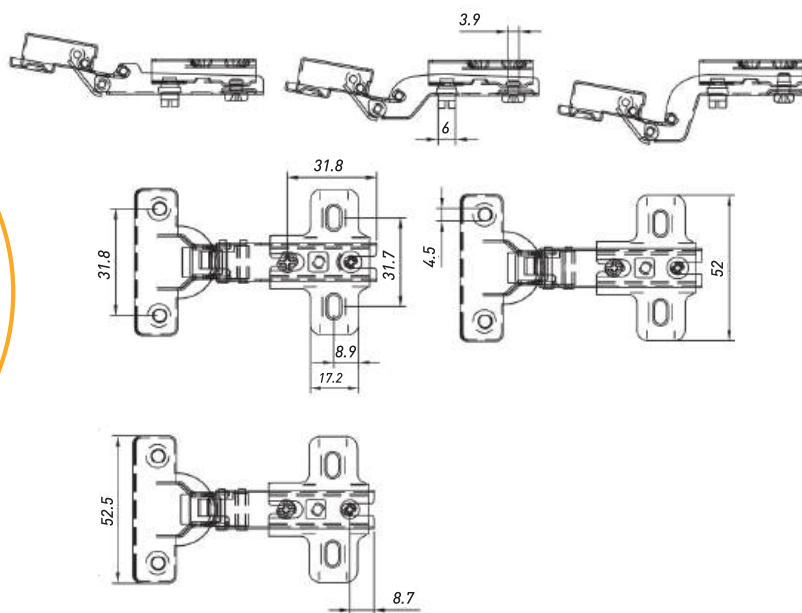

МИНИ-ПЕТЛЯ НАКЛАДНАЯ

Артикул	Тип	Угол открывания	Диаметр чашки, мм	Межосевое расстояние, мм	Вес, гр.
00023273	Slide-on	105°	26	38	32