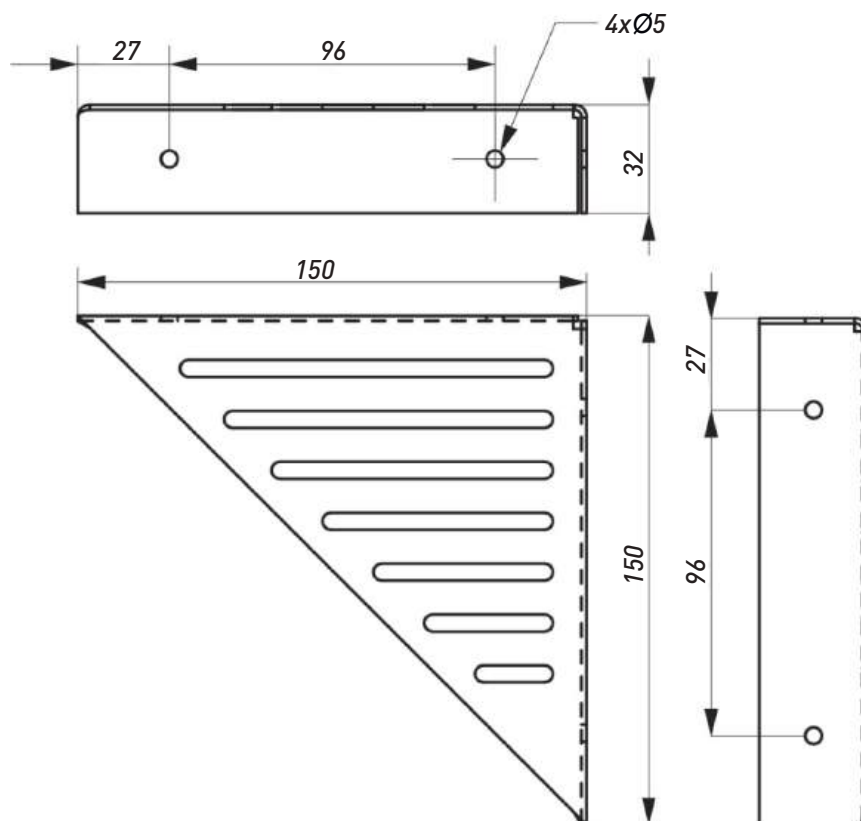

Артикул	Материал	Цвет	Размер, мм	Нагрузка, кг
00-00003616	Сталь	Черный	150*150*32*1,5	10
00-00003617	Сталь	Белый	150*150*32*1,5	10