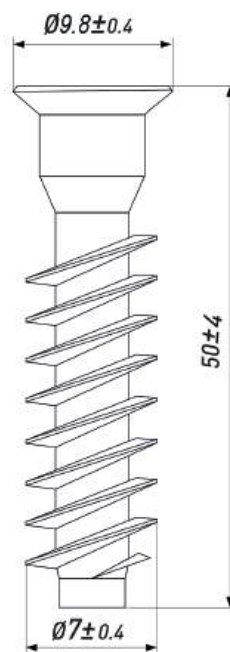

**ЕВРОВИНТ 6,3\*13**

Артикул	Материал	Покрытие	Диаметр	Длина
00002716	Металл	Цинк	6,3	13

**ЕВРОВИНТ 6,3\*50**

Артикул	Материал	Покрытие	Диаметр	Длина
00002276	Металл	Цинк	6,3	50

**ЕВРОВИНТ 7\*50**

Артикул	Материал	Покрытие	Диаметр	Длина
00001876	Металл	Цинк	7	50