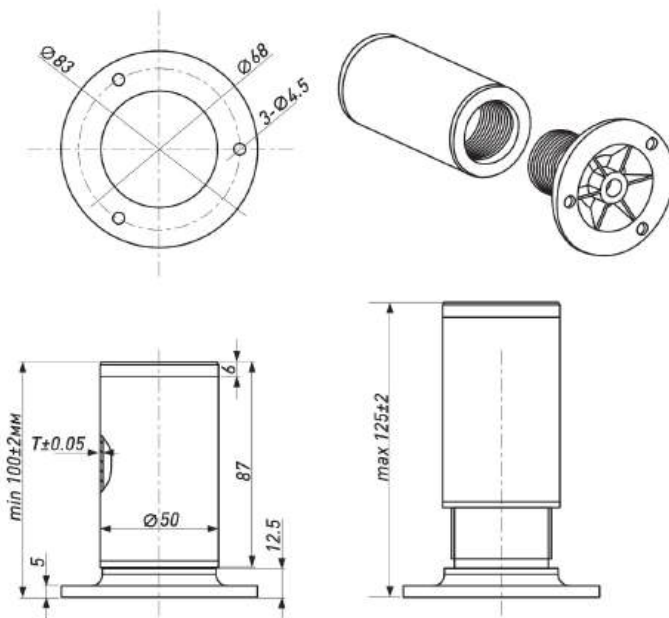

**ОПОРА МЕБЕЛЬНАЯ
(ЦОКОЛЬНАЯ)**