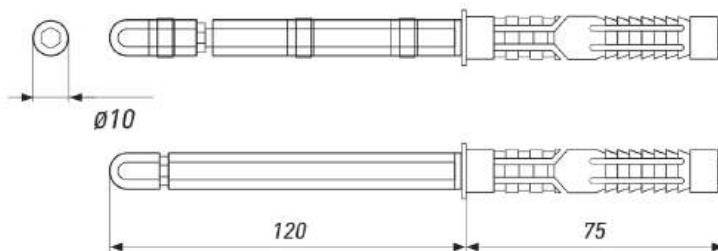

МЕНСОЛОДЕРЖАТЕЛЬ 12*120

Артикул	Материал	Цвет	Диаметр	Длина	Тип	Нагрузка
4254	Металл/ пластик	Коричневый	12	120	Скрытый	17