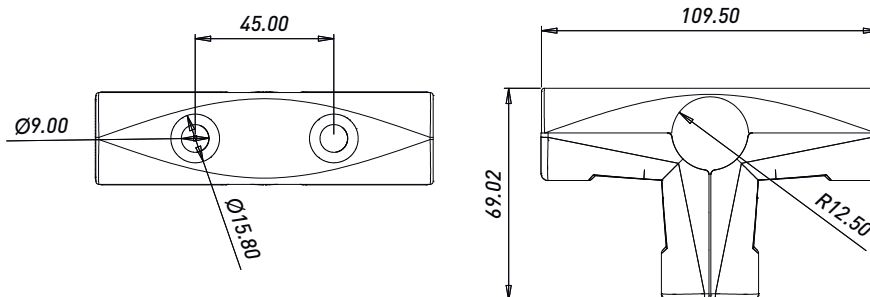

**СОЕДИНИТЕЛЬ УГЛОВОЙ UNO 007
ДЛЯ 4-Х ТРУБ**

Артикул	Цвет	Тип	Материал	Диаметр трубы,мм
00002596	Хром	Соединитель	Металл	25
00-00004172	Черный	Соединитель	Металл	25