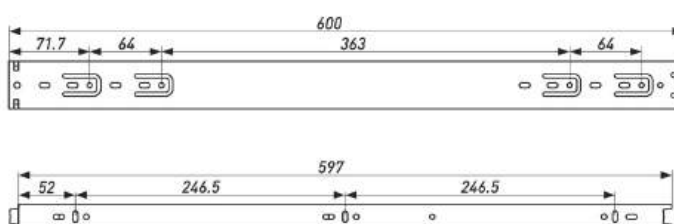

НАПРАВЛЯЮЩИЕ ШАРИКОВЫЕ

Артикул	Высота, мм	Длина, мм	Вес	Мах нагрузка на весь механизм, кг	Толщина металла, мм	Доводчик
00011179	42	600	48 грамм/дюйм	20	08*08*08	Нет