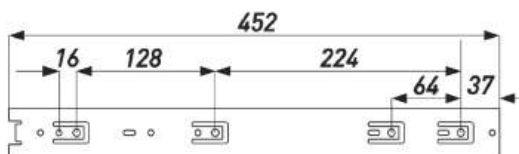

БУТЫЛОЧНИЦА ДВУХУРОВНЕВАЯ

Артикул	Материал	Размер, мм	Цвет	База, мм	Направляющие
00020004	Сталь	444x150x470	Хром	200	Шариковые