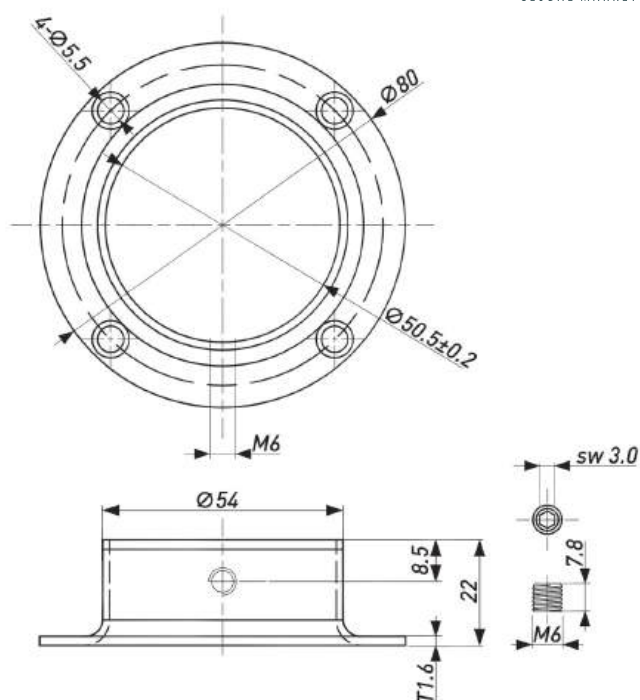

ФЛАНЕЦ КРУГЛЫЙ

Артикул	Материал	Для диаметра штанги, мм	Толщина, мм	Цвет
00099910	Металл	50	1,6	Хром