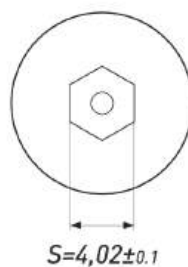

ЕВРОВИНТ 7*70

Артикул	Материал	Покрытие	Диаметр	Длина
00008524	Металл	Цинк	7	70