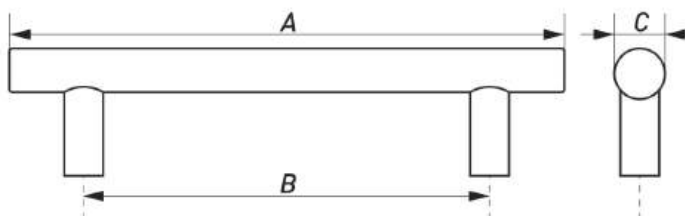

РУЧКА-РЕЙЛИНГ

Артикул	Материал	Цвет	Длина (А), мм	Межцентровое расстояние (В), мм	С, Диаметр ручки, мм
24325	Сталь	Матовый Хром	178	128	10
24327	Сталь	Матовый Хром	210	160	10
24323	Сталь	Матовый Хром	146	96	10
55026	Сталь	Матовый Хром	178	128	12