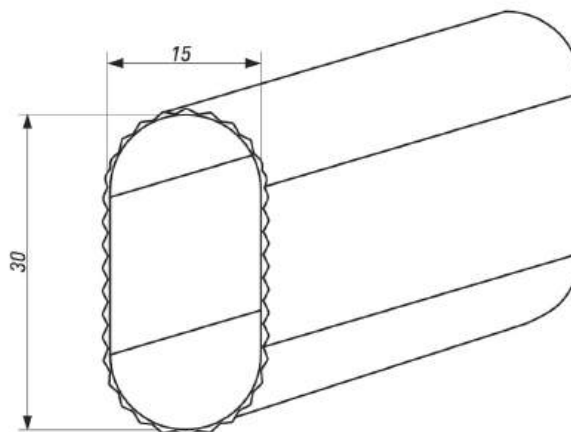

ШТАНГА ОВАЛЬНАЯ

Артикул	Материал	Длина, мм	Диаметр, мм	Толщина, мм	Цвет
00-0001259	Металл	3000	15x30	0,6	Хром
00000955	Металл	3000	15x30	0,7	Хром
00000950	Металл	3000	15x30	1	Хром