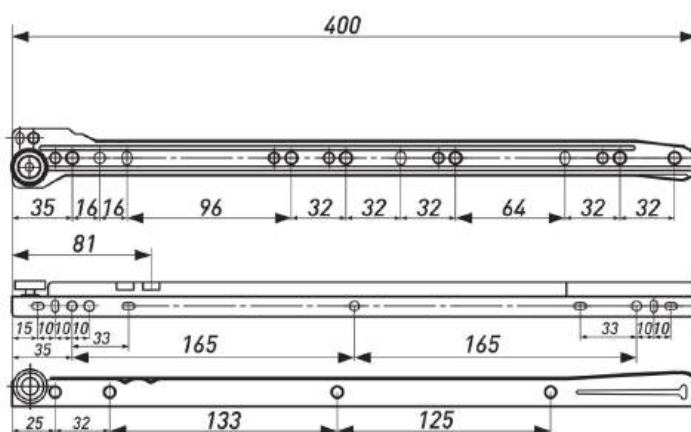

НАПРАВЛЯЮЩИЕ РОЛИКОВЫЕ

Артикул	Длина, мм	Вес, гр	Мах нагрузка на весь механизм, кг	Толщина металла, мм	Доводчик
0023355	400	254	18	0,8	Нет