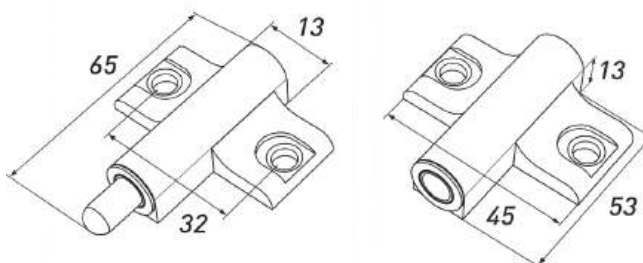

Мебельные амортизаторы — это компактные механизмы, обеспечивающие плавное и бесшумное закрывание дверец и ящиков. Они бывают врезными (монтируются внутрь мебели), накладными (крепятся снаружи), с магнитом (фиксируют створку в закрытом положении) и силиконовыми (простые демпферы для смягчения удара).

Такие амортизаторы защищают мебель от повреждений, уменьшают шум и повышают комфорт использования. Выбор типа зависит от конструкции мебели и требуемой степени плавности хода.

АМОРТИЗАТОР МАГНИТ

АМОРТИЗАТОР СИЛИКОН

Артикул	Размер	Цвет
00-00000642	88x15	Серый

Артикул	Размер	Цвет
00-00000643	88x15	Серый

АМОРТИЗАТОР НАКЛАДНОЙ

Артикул	Размер	Цвет
00088861	65x13	Серый