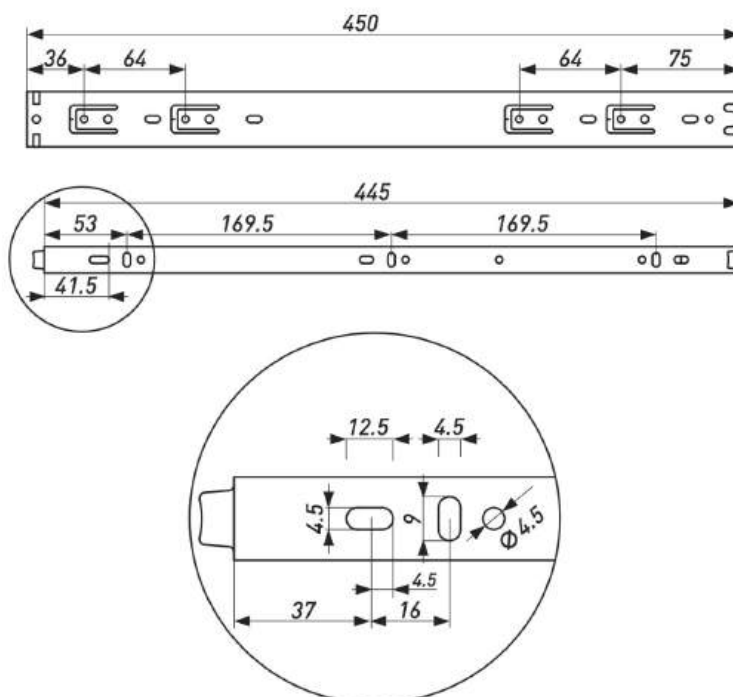

НАПРАВЛЯЮЩИЕ ШАРИКОВЫЕ

Артикул	Высота, мм	Длина, мм	Вес	Мах нагрузка на весь механизм, кг	Толщина металла, мм	Доводчик
00-0000904	35	450	30 грамм/дюйм	10	06*06*06	Нет
00014369	35	450	36 грамм/дюйм	15	07*07*07	Нет