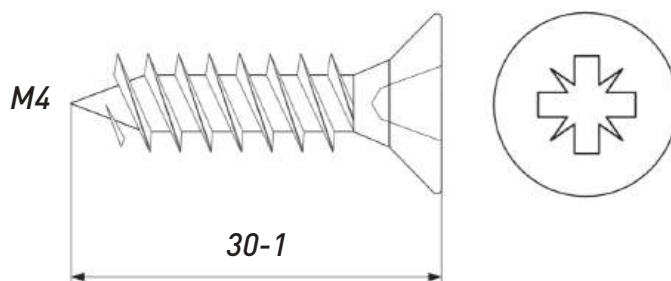

ШУРУП УНИВЕРСАЛЬНЫЙ 4*30

Артикул	Материал	Покрытие	Диаметр	Длина
00003899	Закаленная углеродистая сталь	Никель	4	30