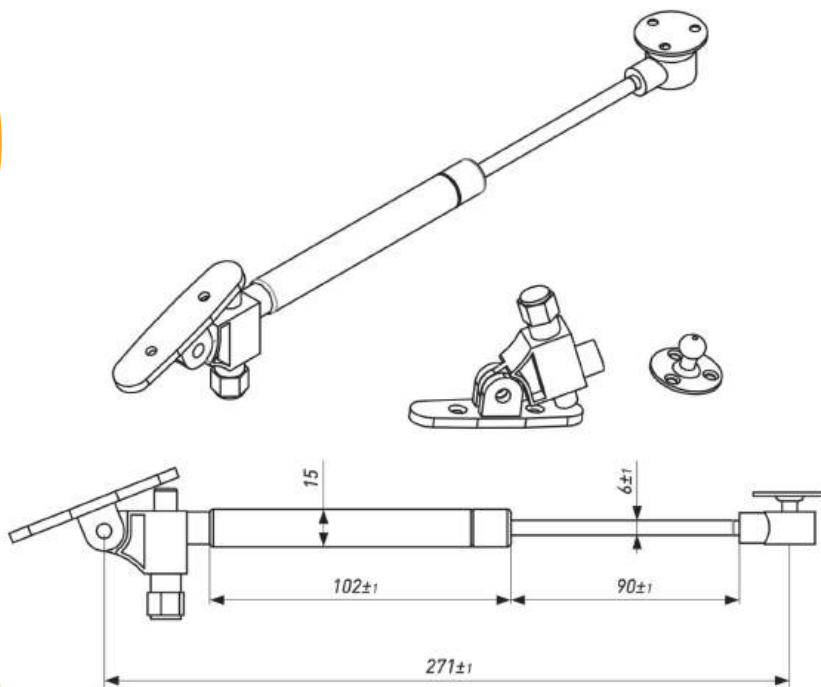

КРОНШТЕЙН С ДОВОДЧИКОМ

Артикул	Цвет	Материал	Угол подъёма	Подъёмное усилие, N
00-00003628	Серебро	Металл, пластик	75-90°	60
00-00003629	Белый	Металл, пластик	75-90°	60
00-00003630	Серебро	Металл, пластик	75-90°	80
00-00003631	Белый	Металл, пластик	75-90°	80
00-00003632	Серебро	Металл, пластик	75-90°	100
00-00003633	Белый	Металл, пластик	75-90°	100
00-00003634	Серебро	Металл, пластик	75-90°	120
00-00003635	Белый	Металл, пластик	75-90°	120