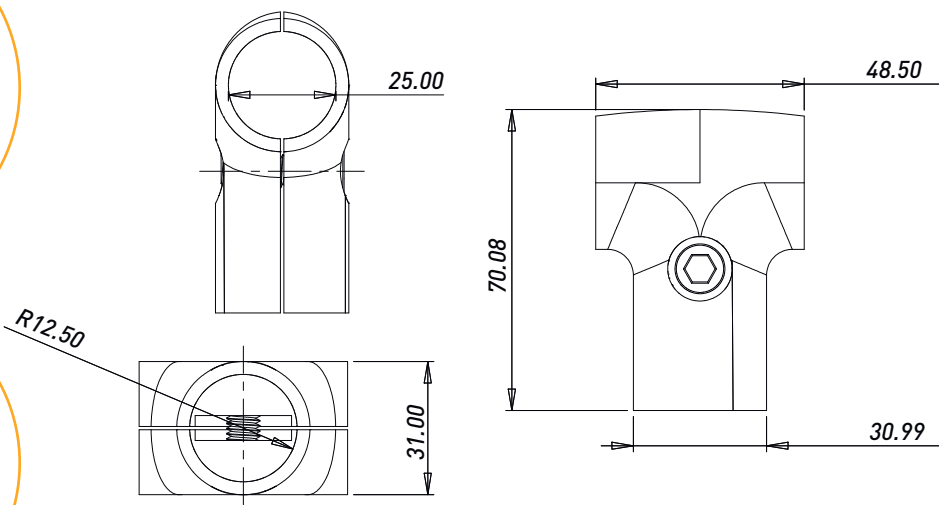

СОЕДИНИТЕЛЬ /JK 006

Артикул	Цвет	Тип	Материал	Диаметр трубы,мм
00-00004178	Черный	Соединитель	Металл	25
00002595	Хром	Соединитель	Металл	25