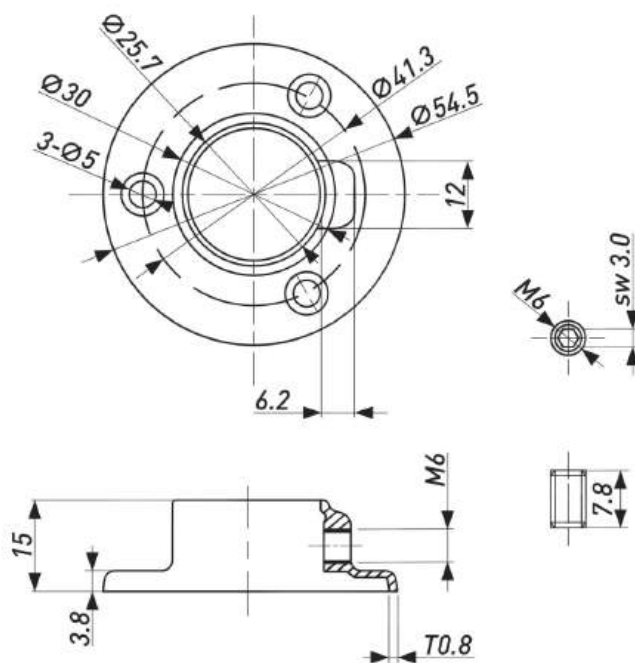

ФЛАНЕЦ КРУГЛЫЙ

Артикул	Материал	Для диаметра штанги, мм	Толщина, мм	Цвет
00005427	Металл	25	3,8	Хром