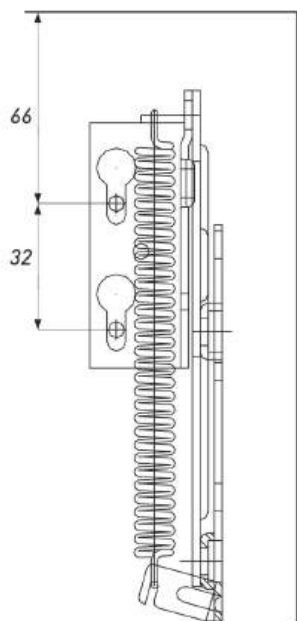

**КРОНШТЕЙН N 60 МИНИ БЕЛЫЙ**

Артикул	Материал	Угол подъёма	Подъёмное усилие, N
00-0001262	Металл, пластик	90°	60

**КРОНШТЕЙН JUNIOR NP 75**

Артикул	Материал	Угол подъёма	Нагрузка, кг
00003848	Металл	75°	2,5 кг/пара