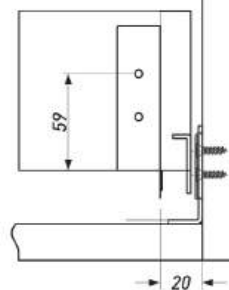

**Задняя стенка
(Сторона В)**