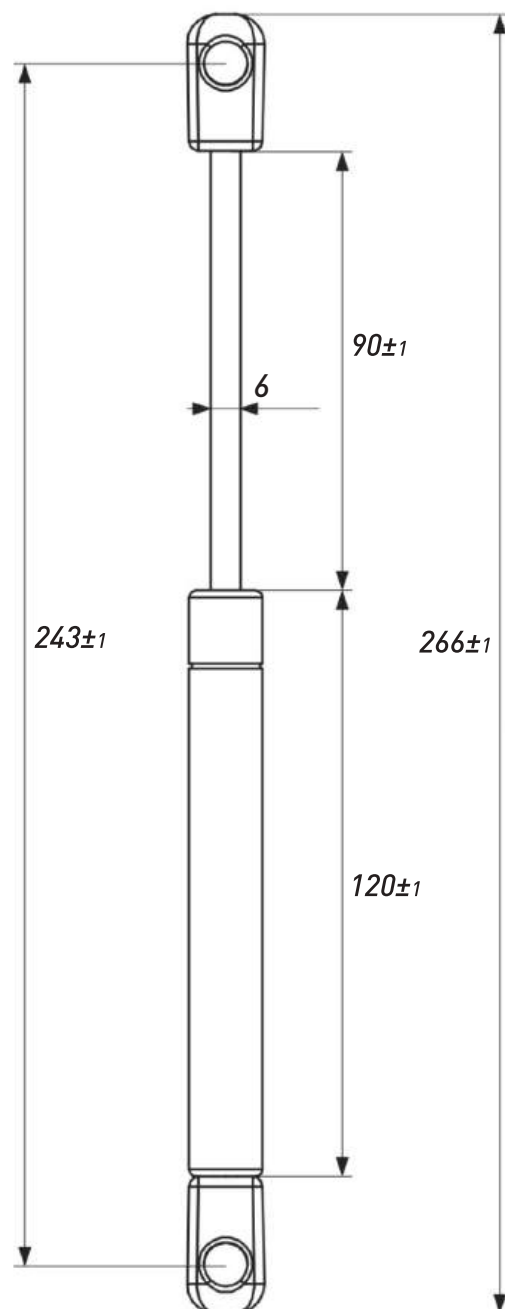

КРОНШТЕЙН БЕЗ ДОВОДЧИКА

Артикул	Цвет	Материал	Угол подъёма	Подъёмное усилие, N
00-0001260	Серебро	Металл, пластик	90°	120
00008572	Серебро	Металл, пластик	90°	80

КРОНШТЕЙН СЕКРЕТЕРНЫЙ

Артикул	Цвет	Материал	Угол подъёма	Подъёмное усилие, N
00004471	Серебро	Металл, пластик	90°	60