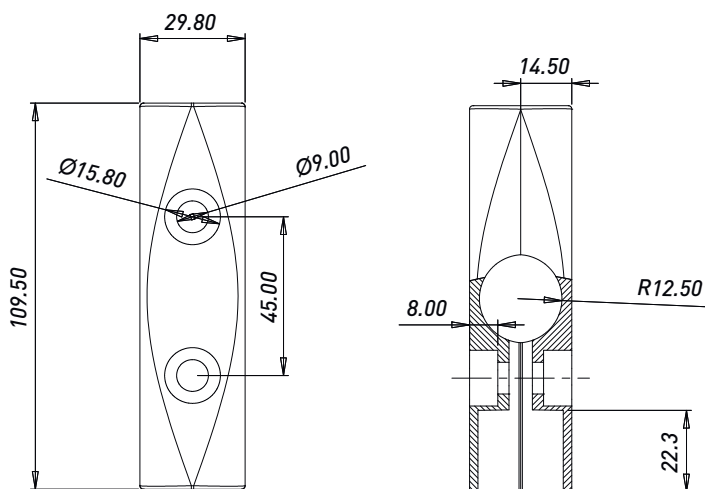

СОЕДИНИТЕЛЬ 3-Х ТРУБ UNO 003

Артикул	Цвет	Тип	Материал	Диаметр трубы,мм
00-00004169	Черный	Соединитель	Металл	25
00002592	Хром	Соединитель	Металл	25