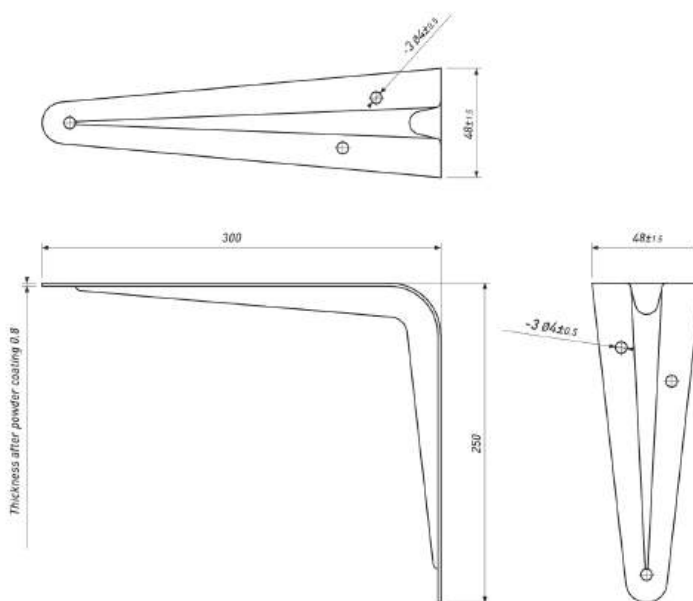

**УГОЛ МЕБЕЛЬНЫЙ (250*300*0,8)
БЕЛЫЙ №7**

Артикул	Материал	Цвет	Толщина, мм	Нагрузка, кг
00-0001270	Металл	Белый	0,8	28