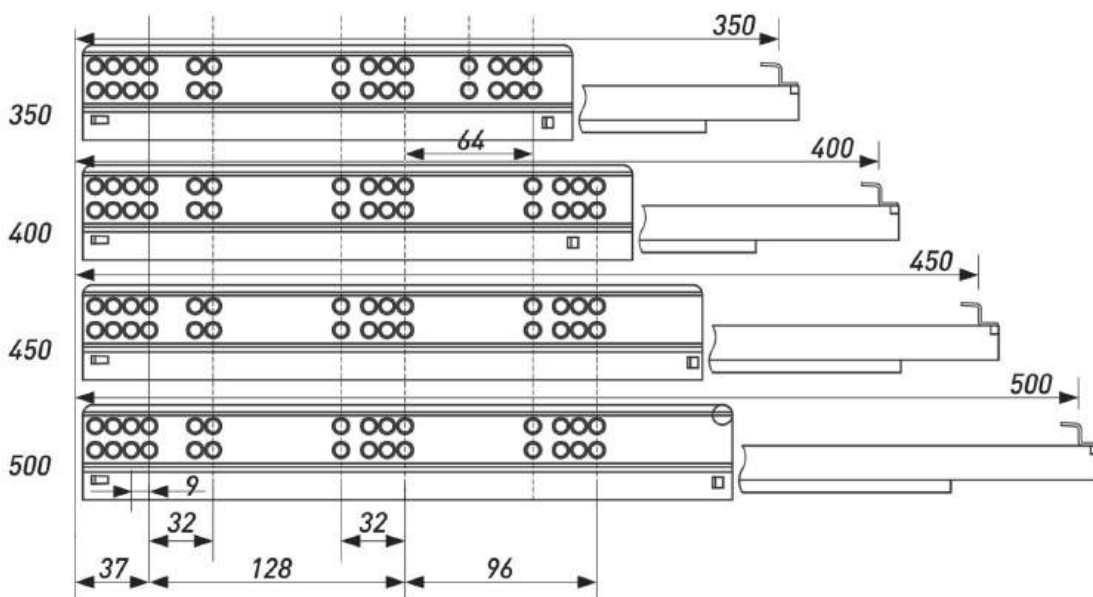

НАПРАВЛЯЮЩИЕ СКРЫТОГО МОНТАЖА С 3D-РЕГУЛИРОВКОЙ

Артикул	Длина, мм	Мах нагрузка на весь механизм, кг	Толщина металла, мм	Доводчик	Фиксатор
00-0000956	350	35	1.8*1.4*1.0	Да	В комплекте
00-0000958	400	35	1.8*1.4*1.0	Да	В комплекте
00-0000959	450	35	1.8*1.4*1.0	Да	В комплекте
00-0000960	500	35	1.8*1.4*1.0	Да	В комплекте