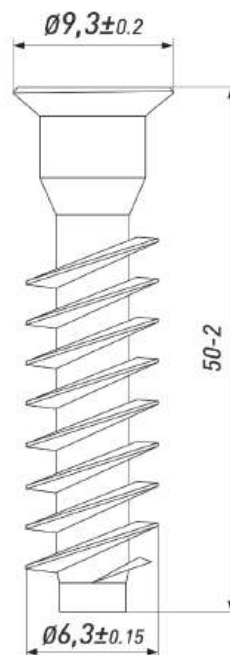

ЕВРОВИНТ 6,3*50

Артикул	Материал	Покрытие	Диаметр	Длина
00002276	Металл	Цинк	6,3	50