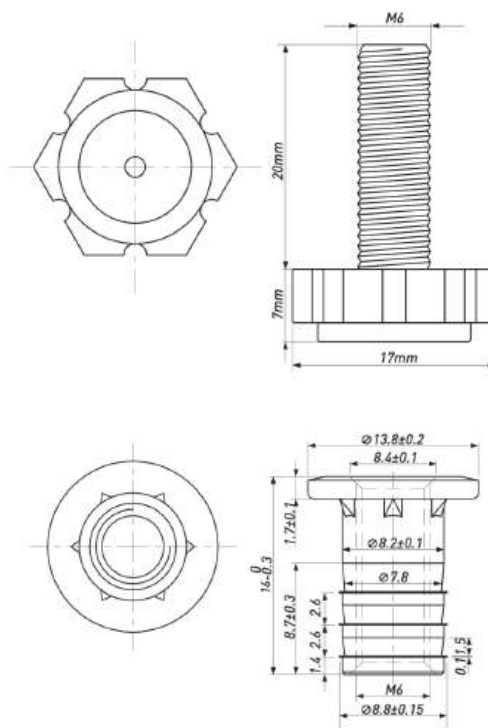

**ОПОРА МЕБЕЛЬНАЯ РЕГУЛИРУЕМАЯ
(М6 ЗАБИВНАЯ)**

Артикул	Материал	Диаметр,мм	Высота,мм	Цвет	Регулировка
00-00004077	Металл, пластик	17	27	Белый	Да