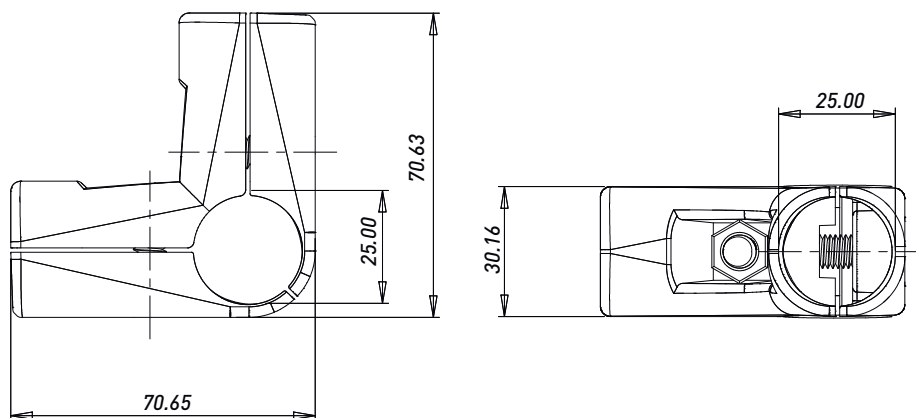

СОЕДИНИТЕЛЬ 4-Х ТРУБ UNO 004

Артикул	Цвет	Тип	Материал	Диаметр трубы,мм
00002593	Хром	Соединитель	Металл	25
00-00004170	Черный	Соединитель	Металл	25