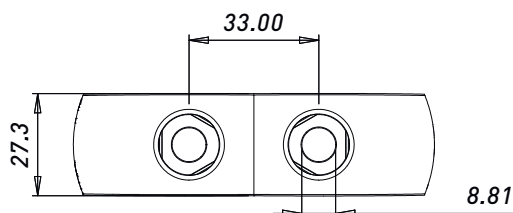

ДЕРЖАТЕЛЬ ПАНЕЛИ И СТЕКЛА JK 055

Артикул	Цвет	Тип	Материал	Диаметр трубы,мм
00002580	Хром	Держатель	Металл	25