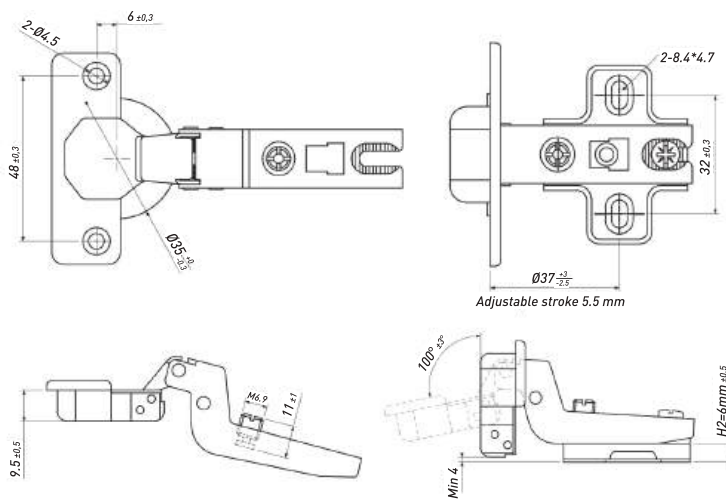

ПЕТЛЯ МЕБЕЛЬНАЯ ВКЛАДНАЯ

Артикул	Тип	Угол открывания	Диаметр чашки, мм	Межосевое расстояние, мм	Вес, гр.
00011180	Slide-on	105±3°	35	48	52