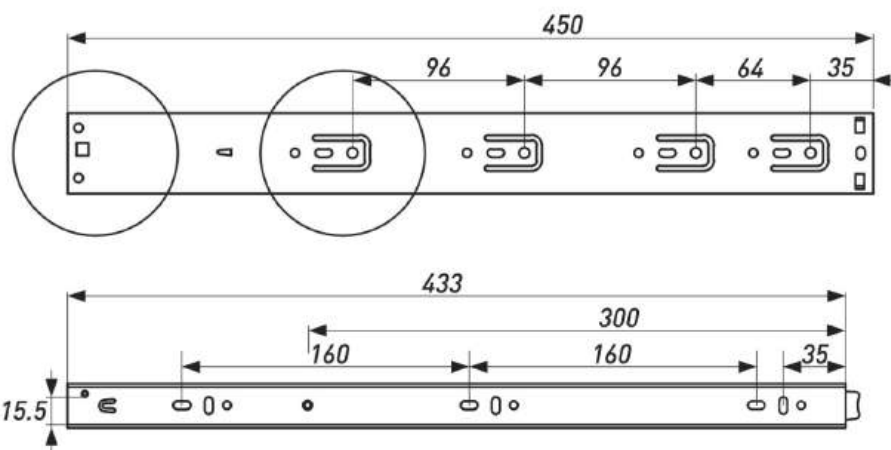

НАПРАВЛЯЮЩИЕ ШАРИКОВЫЕ С ДОВОДЧИКОМ

Артикул	Высота, мм	Длина, мм	Вес	Мах нагрузка на весь механизм, кг	Толщина металла, мм	Доводчик
022221-1	45	450	60 грамм/дюйм	30	1.0*1.0*1.0	Да
022222-1	45	500	60 грамм/дюйм	30	1.0*1.0*1.0	Да