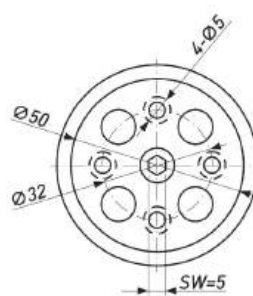

ОПОРА МЕБЕЛЬНАЯ

Артикул	Материал	Диаметр,мм	Высота,мм	Цвет	Регулировки	Нагрузка, кг
00010791	Металл	50	100	Хром	Да	50