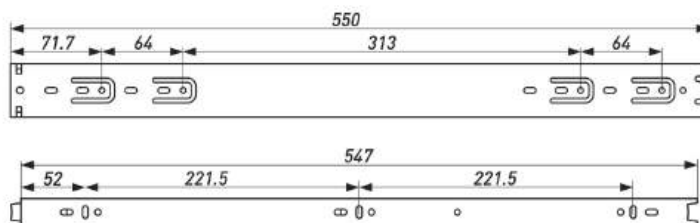

НАПРАВЛЯЮЩИЕ ШАРИКОВЫЕ

Артикул	Высота, мм	Длина, мм	Вес	Мах нагрузка на весь механизм, кг	Толщина металла, мм	Доводчик
00011189	42	550	48 грамм/дюйм	20	08*08*08	Нет