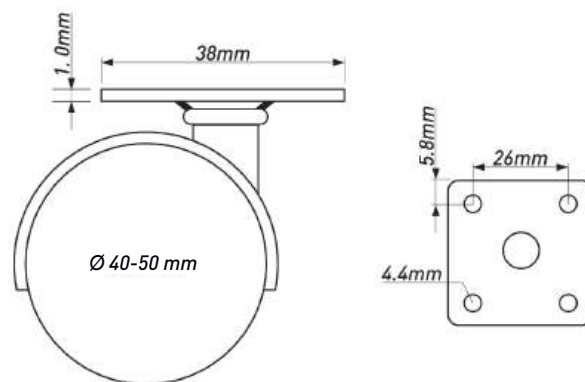

ОПОРА КОЛЕСНАЯ (ПЛАСТИКОВАЯ)

Артикул	Материал	Диаметр, мм	Нагрузка, кг
00023128	Металл, пластик	50	25
00023127	Металл, пластик	40	20