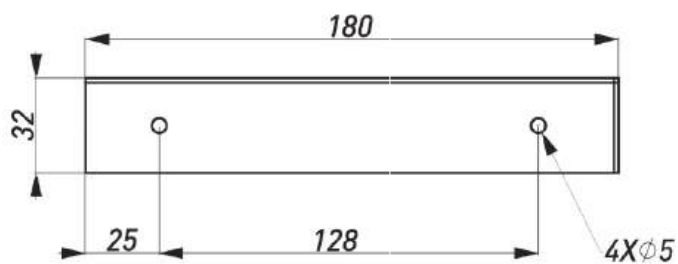

Артикул	Материал	Цвет	Размер, мм	Нагрузка, кг
00-00003618	Сталь	Черный	180*150*32*1,5	10
00-00003619	Сталь	Белый	180*150*32*1,5	10