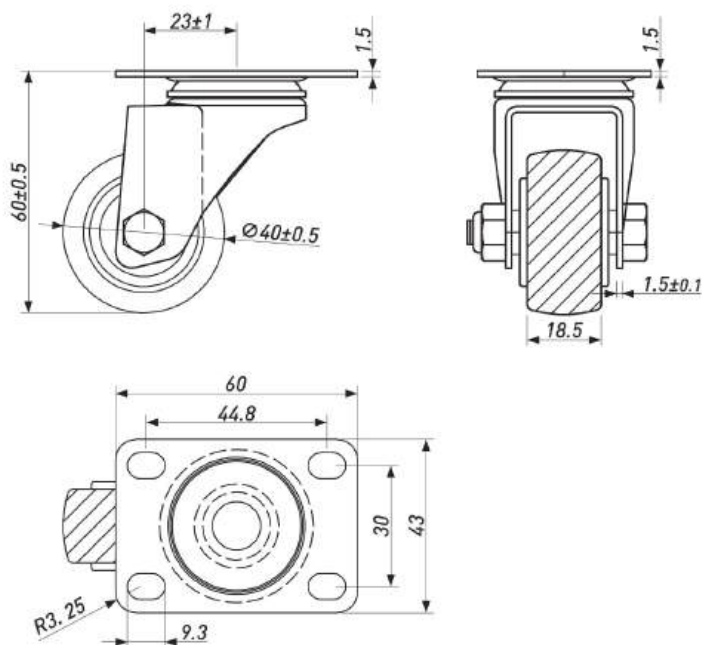

**ОПОРА КОЛЁСНАЯ УСИЛЕННАЯ
(С ПОВОРОТНОЙ ПЛОЩАДКОЙ)**

Артикул	Материал	Диаметр,мм	Высота,мм	Нагрузка, кг
00-00004071	Металл, пластик	40	60	40