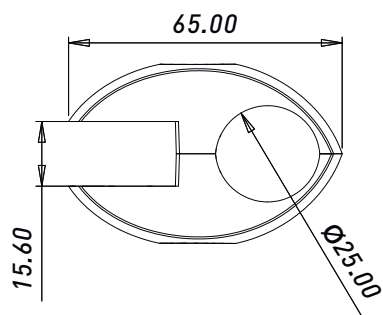

ДЕРЖАТЕЛЬ ПАНЕЛИ И СТЕКЛА JK 051

Артикул	Цвет	Тип	Материал	Диаметр трубы,мм
00-00004173	Черный	Держатель	Металл	25
00002579	Хром	Держатель	Металл	25