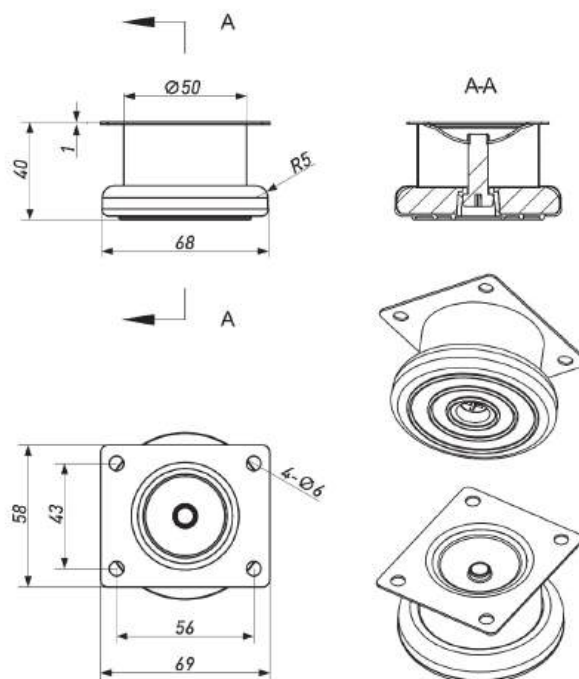

**ОПОРА МЕБЕЛЬНАЯ
(КРУГЛАЯ)**

Артикул	Материал	Диаметр,мм	Высота,мм	Цвет	Регулировки	Нагрузка, кг
00001807	Металл	50	40	Хром	Нет	50