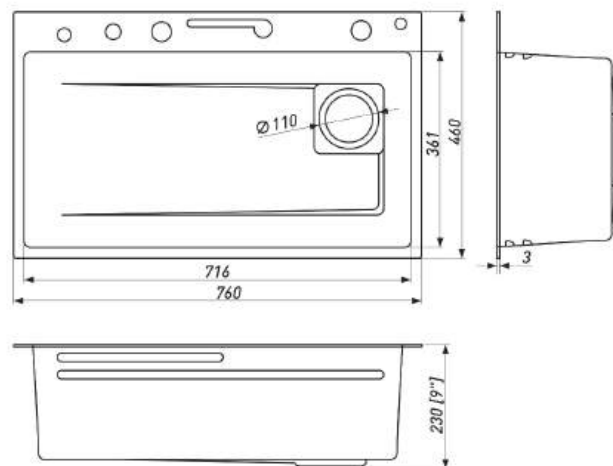

МОЙКА ПРЕМИУМ