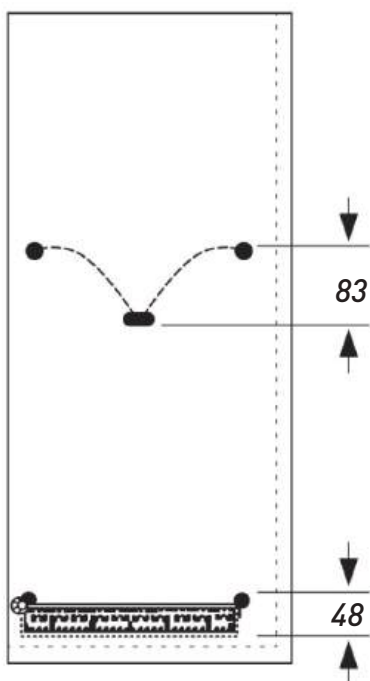

ПОСУДОСУШИТЕЛЬ ДВУХУРОВНЕВЫЙ

Артикул	Материал	Цвет	База, мм
00-0001204	Нержавеющая сталь	Хром	400
00-0001205	Нержавеющая сталь	Хром	500
00-0000854	Нержавеющая сталь	Хром	600
00-0000865	Нержавеющая сталь	Хром	700
00-0000855	Нержавеющая сталь	Хром	800
00-0001206	Нержавеющая сталь	Хром	900
00-0001207	Нержавеющая сталь	Хром	1000

Артикул	Материал	Цвет	База, мм
00-00004239	Нержавеющая сталь	Черный	600
00-00004240	Нержавеющая сталь	Черный	800