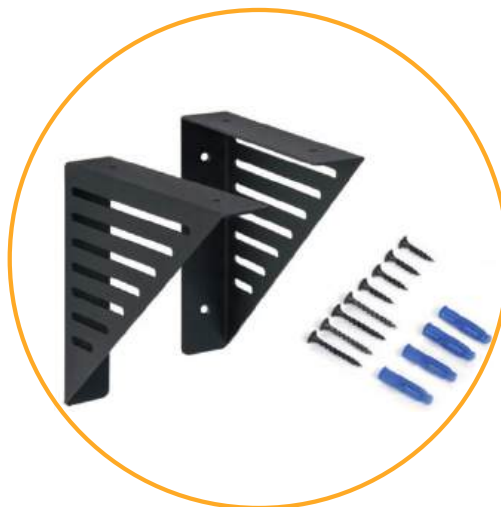

ПОЛКОДЕРЖАТЕЛЬ 1-02