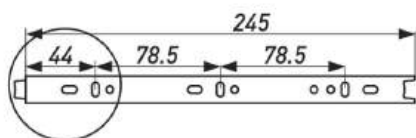

НАПРАВЛЯЮЩИЕ ШАРИКОВЫЕ

Артикул	Высота, мм	Длина, мм	Вес	Мах нагрузка на весь механизм, кг	Толщина металла, мм	Доводчик
00-0000900	35	250	30 грамм/дюйм	10	06*06*06	Нет
00014365	35	250	36 грамм/дюйм	15	07*07*07	Нет