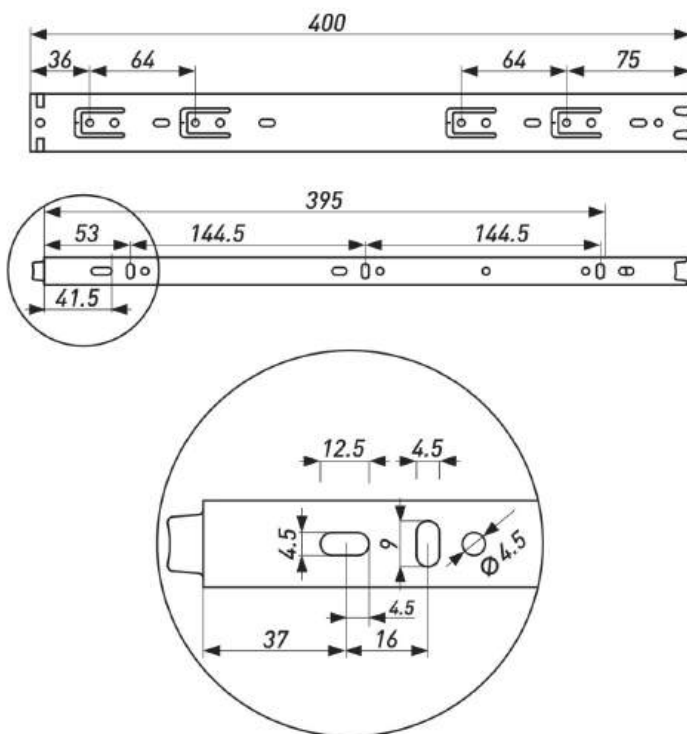

НАПРАВЛЯЮЩИЕ ШАРИКОВЫЕ

Артикул	Высота, мм	Длина, мм	Вес	Мах нагрузка на весь механизм, кг	Толщина металла, мм	Доводчик
00-0000903	35	400	30 грамм/дюйм	10	06*06*06	Нет
00014368	35	400	36 грамм/дюйм	15	07*07*07	Нет