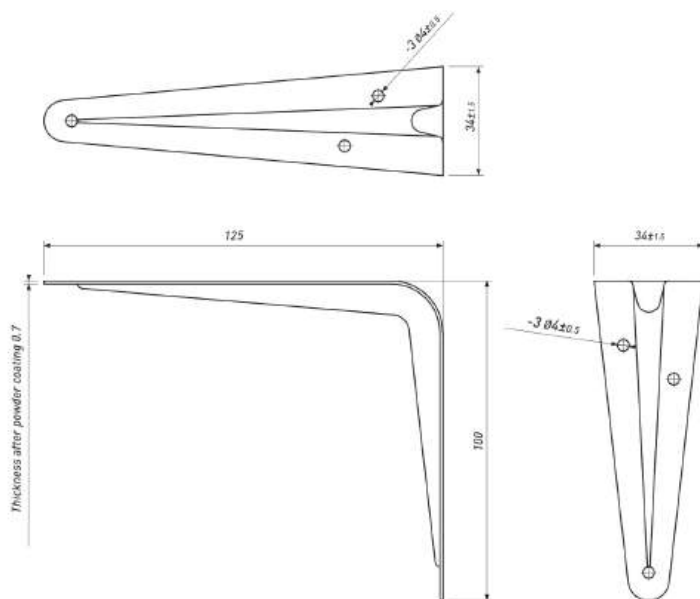

**УГОЛ МЕБЕЛЬНЫЙ (100*125*0,7)
КОРИЧНЕВЫЙ №2**

Артикул	Материал	Цвет	Толщина, мм	Нагрузка, кг
00-0001265	Металл	Коричневый	0,7	20