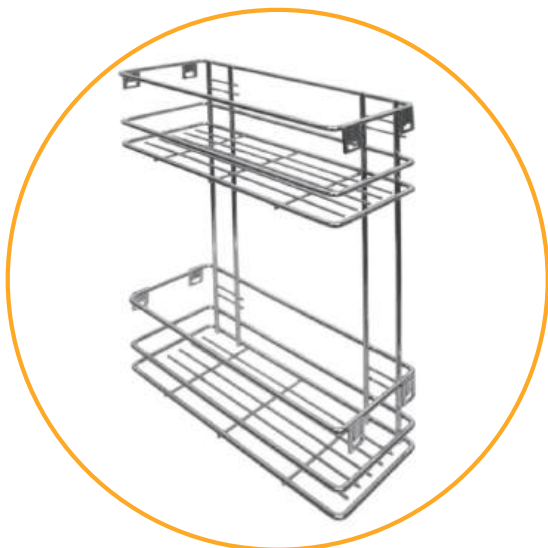

БУТЫЛОЧНИЦА ДВУХУРОВНЕВАЯ

Артикул	Материал	Размер, мм	Цвет	База, мм	Направляющие
00020003	Сталь	444x100x470	Хром	150	Шариковые