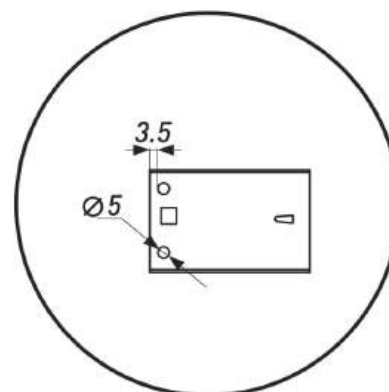

**НАПРАВЛЯЮЩИЕ ШАРИКОВЫЕ
С ДОВОДЧИКОМ**

Артикул	Высота, мм	Длина, мм	Вес	Мак нагрузка на весь механизм, кг	Толщина металла, мм	Доводчик
022219-1	45	350	60 грамм/дюйм	30	1.0*1.0*1.0	Да
022220-1	45	400	60 грамм/дюйм	30	1.0*1.0*1.0	Да