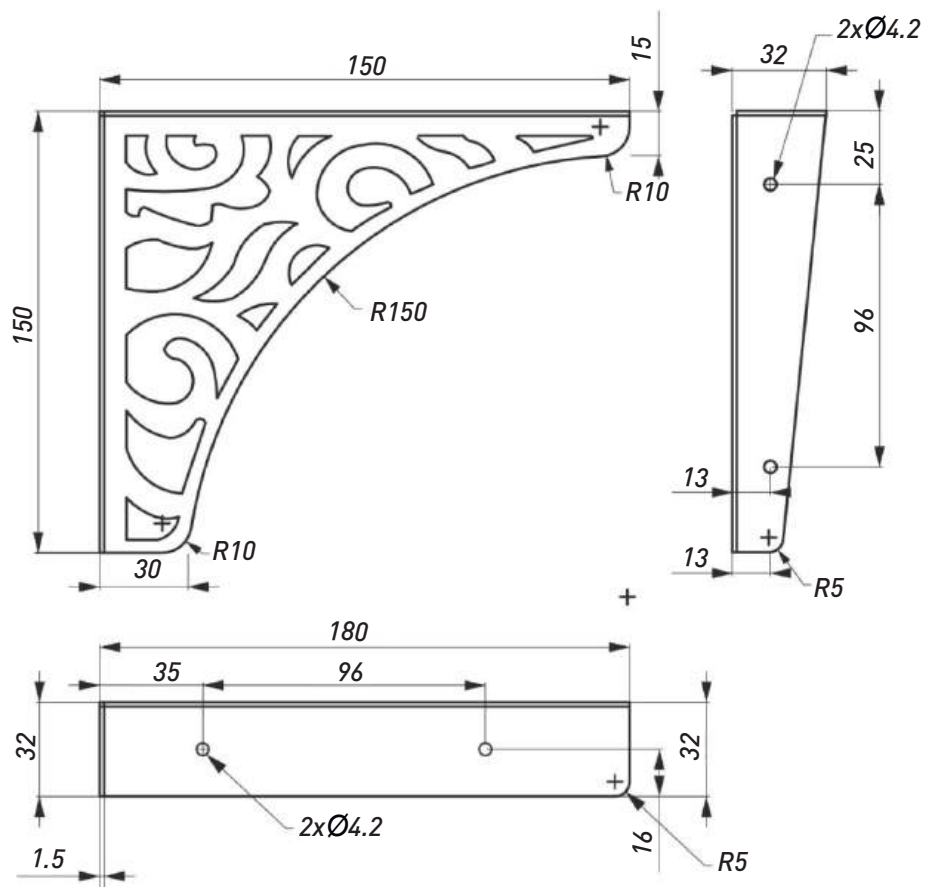

Артикул	Материал	Цвет	Размер, мм	Нагрузка, кг
00-00003623	Сталь	Черный	180*150*32*1,5	10
00-00003624	Сталь	Белый	180*150*32*1,5	10