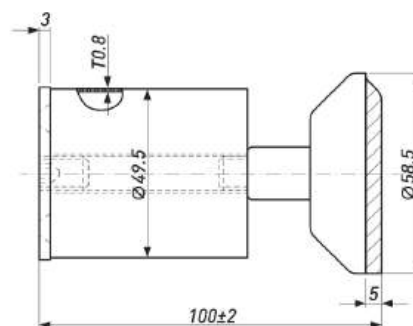

ОПОРА МЕБЕЛЬНАЯ

Артикул	Материал	Диаметр,мм	Высота,мм	Цвет	Регулировки	Нагрузка, кг
00010792	Металл	50	100	Алюминий	Да	50