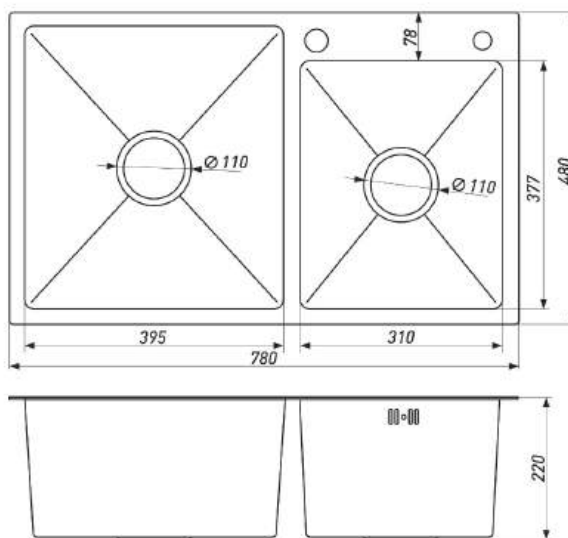

**МОЙКА ПРЯМОУГОЛЬНАЯ
С ДВУМЯ ЧАШАМИ**

Артикул	Размер мойки, мм	Размер чаши, мм	Размер чаши, мм	Толщина материала (крыло/чаша), мм	Форма	Цвет	Состав	Тип мойки
00003380	780*480*220	395*480*220	310*377*220	3/1,2	Прямоугольная 2 чаши	Черный	Сифон, дозатор, коландер	Врезная