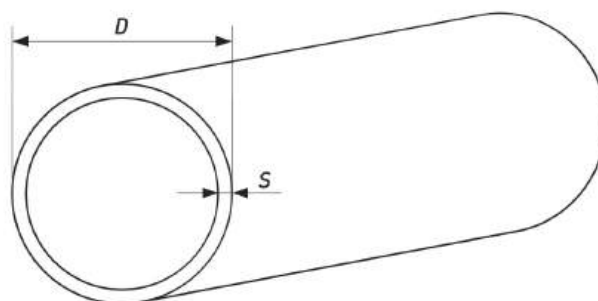

ШТАНГА КРУГЛАЯ РЕЙЛИНГ

Артикул	Материал	Длина, мм	Диаметр (D), мм	Толщина (S), мм	Цвет
00025049	Металл	3000	16	0,6	Хром
00-0000856	Металл	3000	16	0,8	Хром
00-0000857	Металл	3000	16	1	Хром