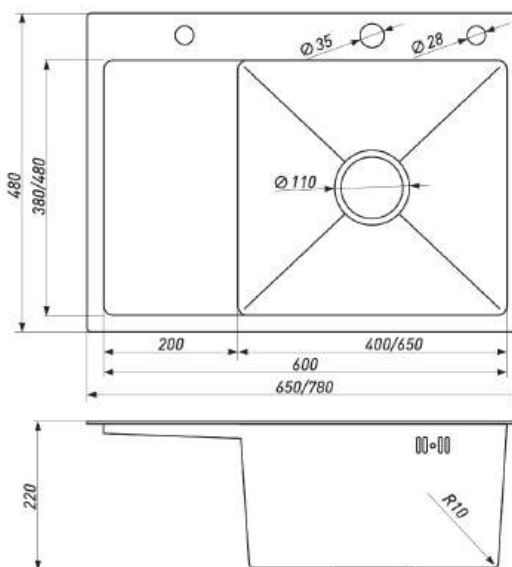

**МОЙКА ПРЯМОУГОЛЬНАЯ
(ПРАВАЯ)**

Артикул	Размер мойки, мм	Размер чаши, мм	Толщина материала (крыло/чаша), мм	Форма	Цвет	Состав комплекта	Тип мойки
00003377	650*480*220	650*480*220	3/1,2	Прямоугольная	Черный	Сифон, дозатор, коландер	Врезная
00003383	780*480*220	400*380*220	3/1,2	Прямоугольная	Черный	Сифон, дозатор, коландер	Врезная