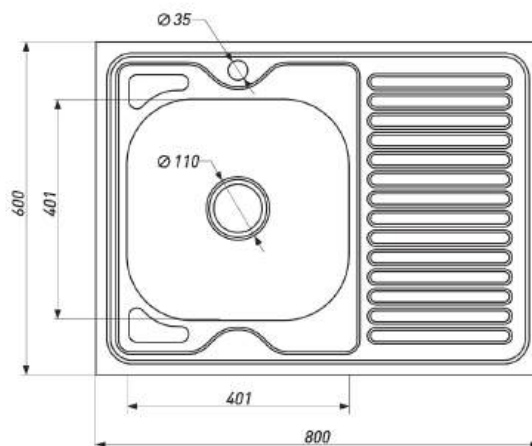

**МОЙКА ПРЯМОУГОЛЬНАЯ НАКЛАДНАЯ
(ЛЕВАЯ)**

Артикул	Размер мойки, мм	Размер чаши, мм	Толщина материала (крыло/чаша), мм	Форма	Цвет	Расположение мойки	Состав комплекта	Тип мойки
00003173	800*600*160	401*401*160	0,6	Прямоугольная	Хром	Левая	Сифон	Накладная