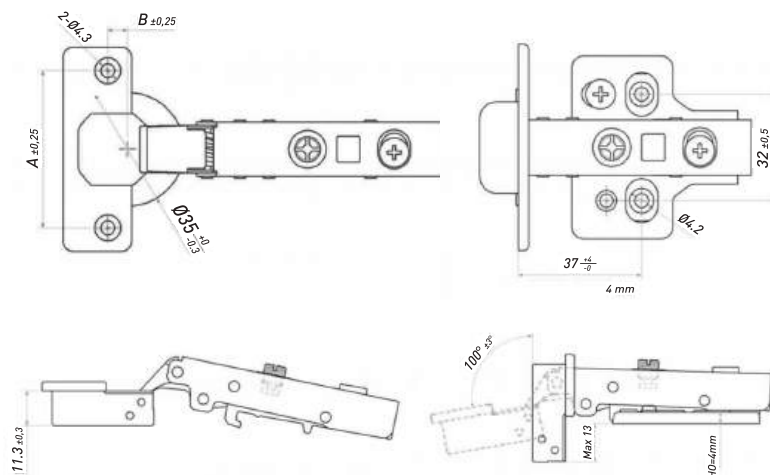

ПЕТЛЯ НАКЛАДНАЯ С ДОВОДЧИКОМ И 3D-РЕГУЛИРОВКОЙ

Артикул	Тип	Угол открывания	Диаметр чашки, мм	Межосевое расстояние, мм	Вес, гр.
100000642	Clip-on	105°	35	48	121