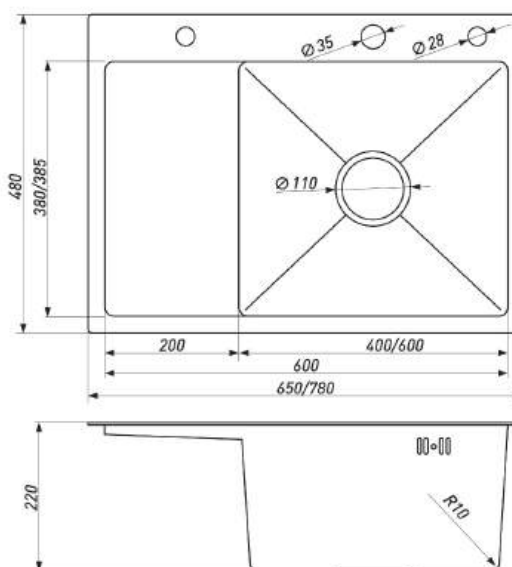

**МОЙКА ПРЯМОУГОЛЬНАЯ
(ПРАВАЯ)**

Артикул	Размер мойки, мм	Размер чаши, мм	Толщина материала (крыло/чаша), мм	Форма	Цвет	Состав комплекта	Тип мойки
00003375	650*480*220	600*385*220	3/1,2	Прямоугольная	Хром	Сифон, дозатор, коландер	Врезная
00003381	780*480*220	400*380*220	3/1,2	Прямоугольная	Хром	Сифон, дозатор, коландер	Врезная