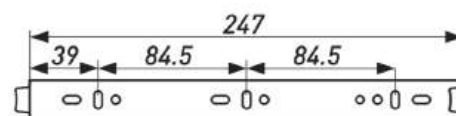

НАПРАВЛЯЮЩИЕ ШАРИКОВЫЕ

Артикул	Высота, мм	Длина, мм	Вес	Мах нагрузка на весь механизм, кг	Толщина металла, мм	Доводчик
00-0000914	42	250	40 грамм/дюйм	15	06*06*06	Нет
00025909	42	250	48 грамм/дюйм	20	08*08*08	Нет