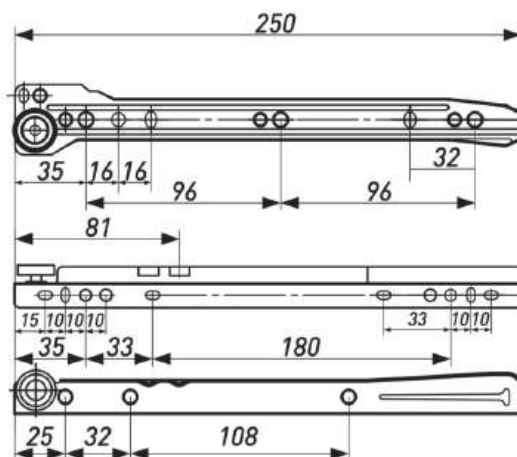

НАПРАВЛЯЮЩИЕ РОЛИКОВЫЕ

Артикул	Длина, мм	Вес, гр	Мах нагрузка на весь механизм, кг	Толщина металла, мм	Доводчик
00024792	250	159	12	0,8	Нет