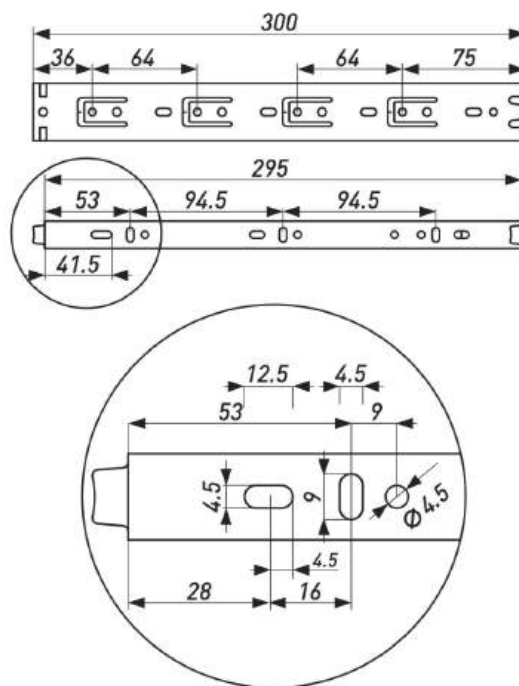

НАПРАВЛЯЮЩИЕ ШАРИКОВЫЕ

Артикул	Высота, мм	Длина, мм	Вес	Мах нагрузка на весь механизм, кг	Толщина металла, мм	Доводчик
00-0000901	35	300	30 грамм/дюйм	10	06*06*06	Нет
00014366	35	300	36 грамм/дюйм	15	07*07*07	Нет