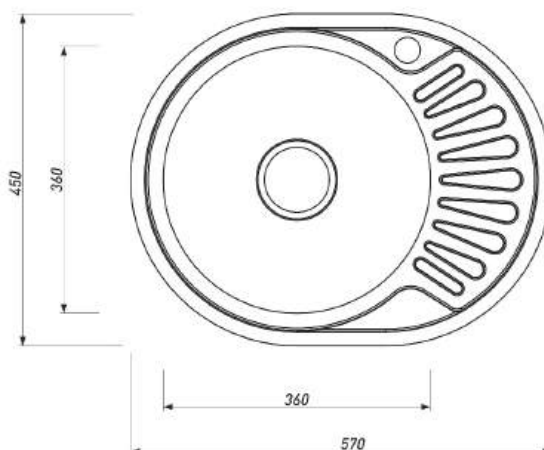

**МОЙКА ОВАЛЬНАЯ
(ЛЕВАЯ)**

Артикул	Размер мойки, мм	Размер чаши, мм	Толщина материала (крыло/чаша), мм	Форма	Цвет	Расположение мойки	Состав комплекта	Тип мойки
00010580	570*450*170	360*360*170	0,6	Овал	Хром	Левая	Сифон	Врезная
00010570	570*450*180	360*360*180	0,8	Овал	Хром	Левая	Сифон	Врезная