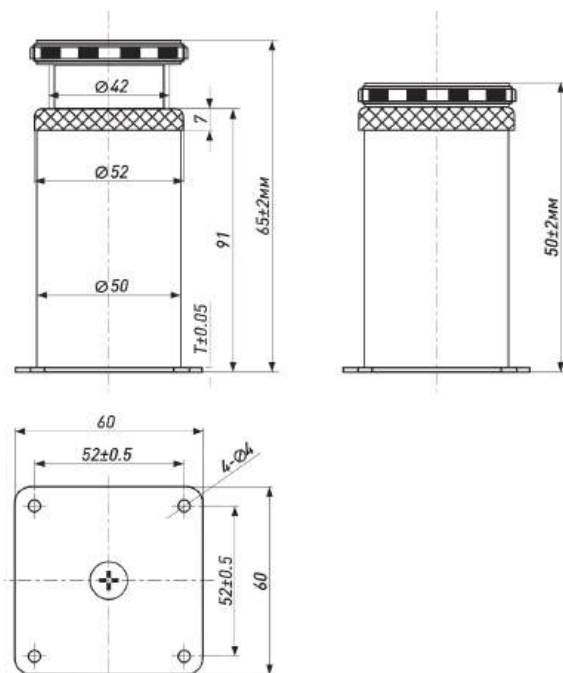

**ОПОРА МЕБЕЛЬНАЯ ЦОКОЛЬНАЯ
(ФЛАНЕЦ КВАДРАТ)**

Артикул	Материал	Диаметр,мм	Высота,мм	Цвет	Регулировки	Нагрузка, кг
00-0001142	Металл, пластик	50	50	Хром	Да	50