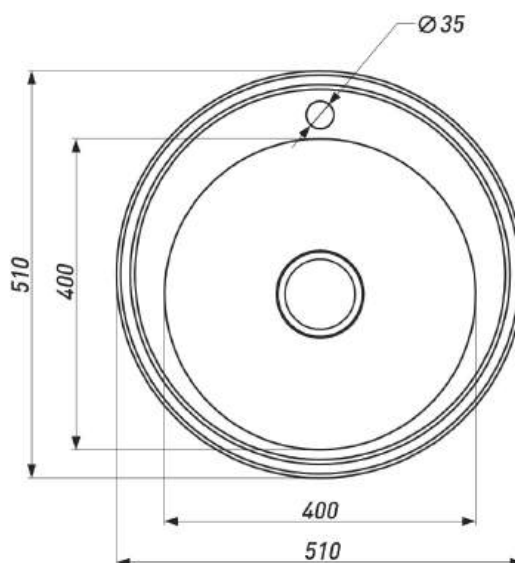

МОЙКА КРУГЛАЯ

Артикул	Размер мойки, мм	Размер чаши, мм	Толщина материала (крыло/чаша), мм	Форма	Цвет	Состав комплекта	Тип мойки
00010556	d51*180	400*400*180	0,8	Круглая	Хром	Сифон	Врезная