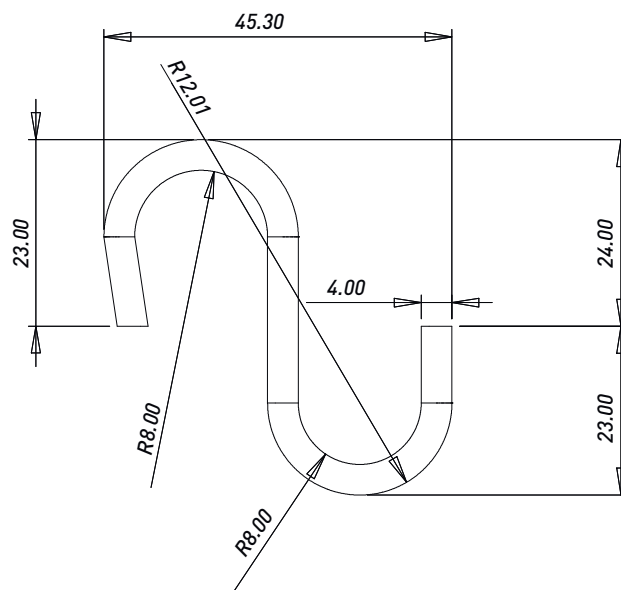

КРЮЧЕК ДЛЯ РЕЙЛИНГА 16 ММ

Артикул	Цвет	Тип	Материал	Диаметр трубы,мм
0020016	Хром	Крючек	Металл	16