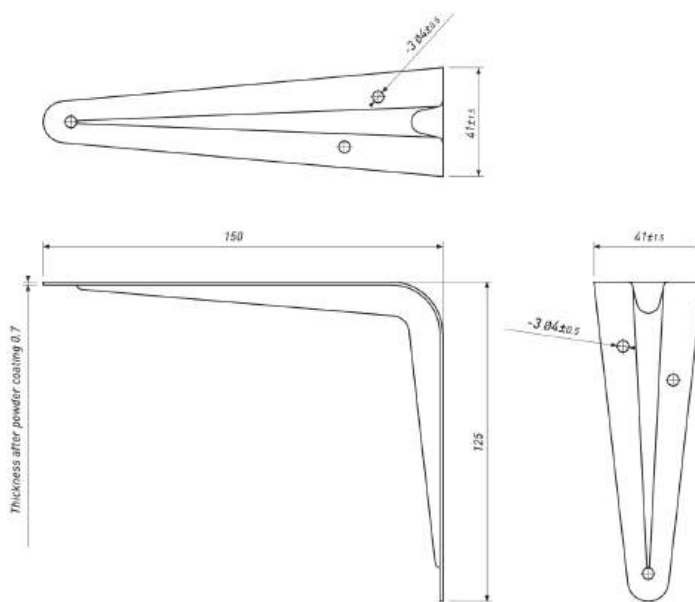

**УГОЛ МЕБЕЛЬНЫЙ (125*150*0,7)
БЕЛЫЙ №3**

Артикул	Материал	Цвет	Толщина, мм	Нагрузка, кг
00-0001267	Металл	Белый	0,7	22