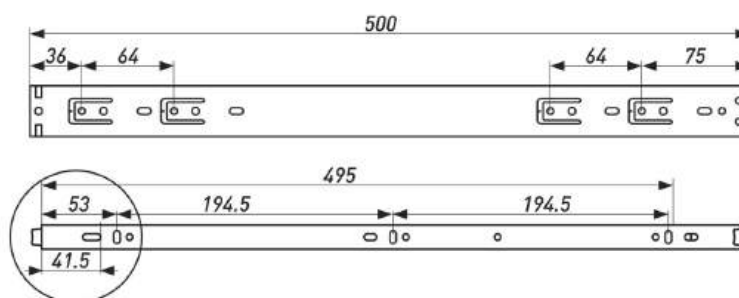

НАПРАВЛЯЮЩИЕ ШАРИКОВЫЕ

Артикул	Высота, мм	Длина, мм	Вес	Мах нагрузка на весь механизм, кг	Толщина металла, мм	Доводчик
00014370	35	500	36 грамм/дюйм	15	07*07*07	Нет