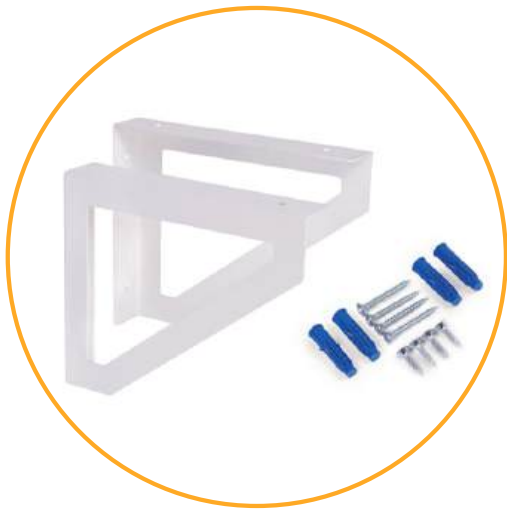

ПОЛКОДЕРЖАТЕЛЬ 1-03