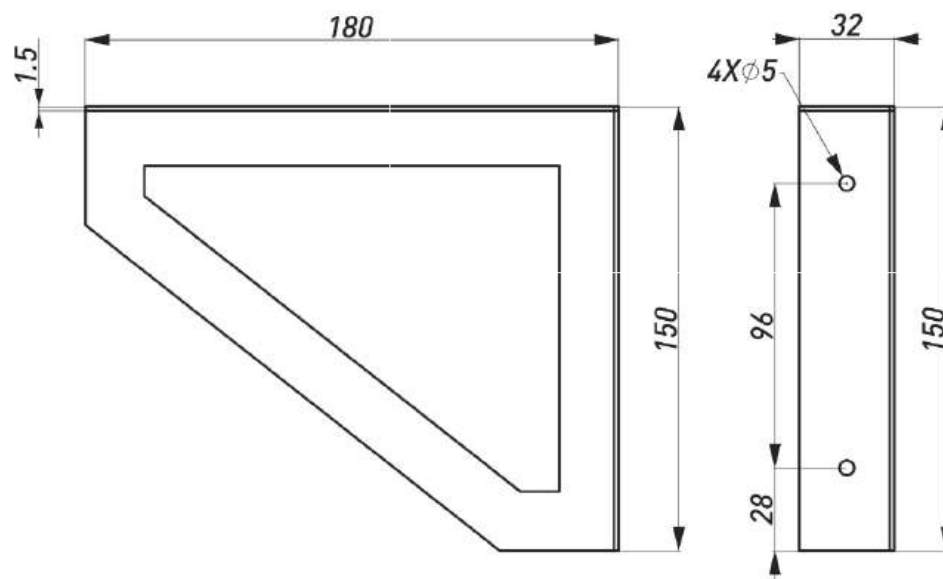

Артикул	Материал	Цвет	Размер, мм	Нагрузка, кг
00-00003618	Сталь	Черный	180*150*32*1,5	10
00-00003619	Сталь	Белый	180*150*32*1,5	10