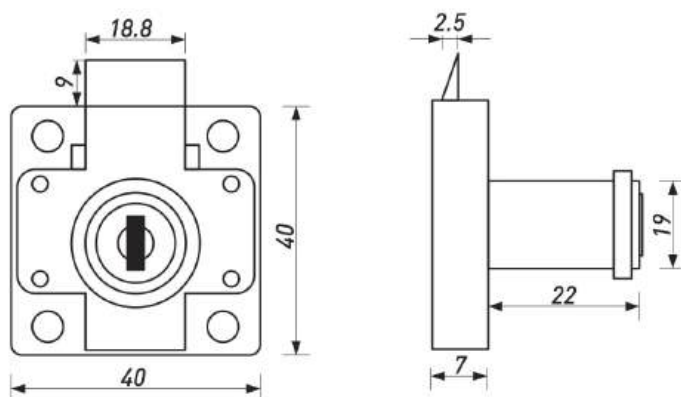

ЗАМОК МЕБЕЛЬНЫЙ № 138

Артикул	Цвет	Материал	Вес, гр
00020007	Хром	Сталь	60