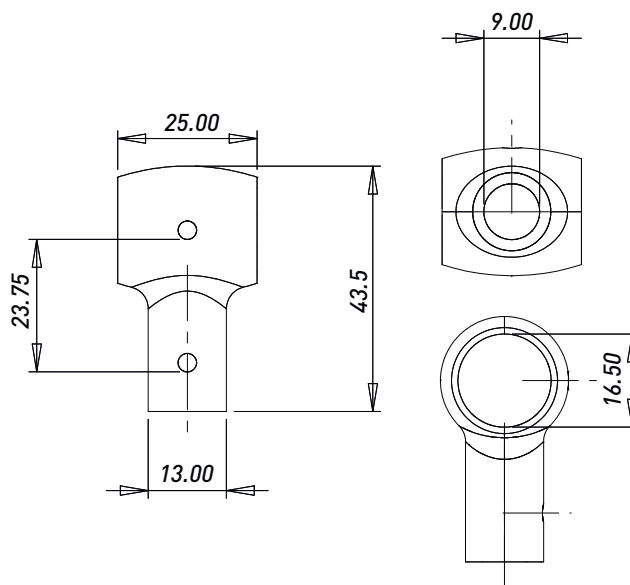

**ДЕРЖАТЕЛЬ ДЛЯ РЕЙЛИНГА
"РЕТРО" 16 ММ**

Артикул	Цвет	Тип	Материал	Диаметр трубы,мм
00020012	Хром	Держатель	Металл	16