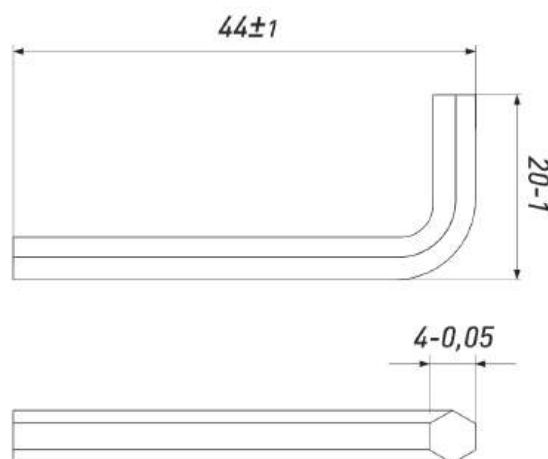

КЛЮЧ М4*40 ММ

Артикул	Материал	Покрытие	Диаметр	Длина
00004087	Металл	Цинк	4	44