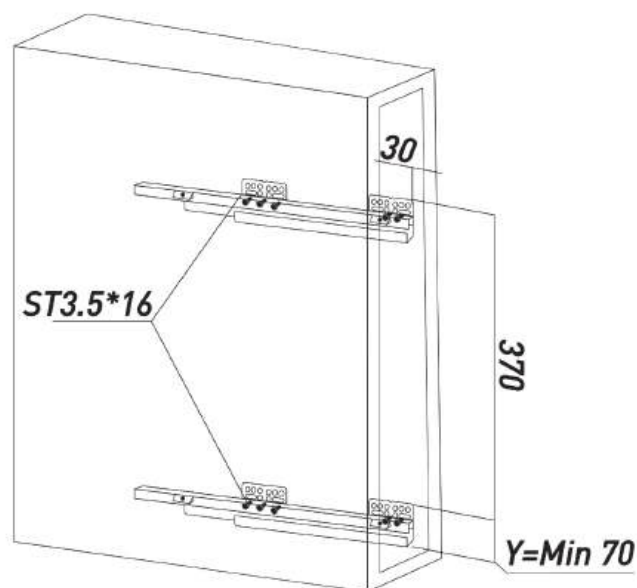

БУТЫЛОЧНИЦА ДВУХУРОВНЕВАЯ

Артикул	Материал	Размер, мм	Цвет	База, мм	Сторона	Направляющие
14.01.225 (145Л)	Сталь	450*145*500	Хром	200	Левая	Скрытого монтажа
14.01.225 (95Л)	Сталь	450*95*500	Хром	150	Левая	Скрытого монтажа
14.01.225 (145П)	Сталь	450*145*500	Хром	200	Правая	Скрытого монтажа
14.01.225 (95П)	Сталь	450*95*500	Хром	150	Правая	Скрытого монтажа