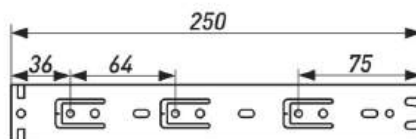

НАПРАВЛЯЮЩИЕ ШАРИКОВЫЕ

Артикул	Высота, мм	Длина, мм	Вес	Мах нагрузка на весь механизм, кг	Толщина металла, мм	Доводчик
00-0000900	35	250	30 грамм/дюйм	10	06*06*06	Нет
00014365	35	250	36 грамм/дюйм	15	07*07*07	Нет