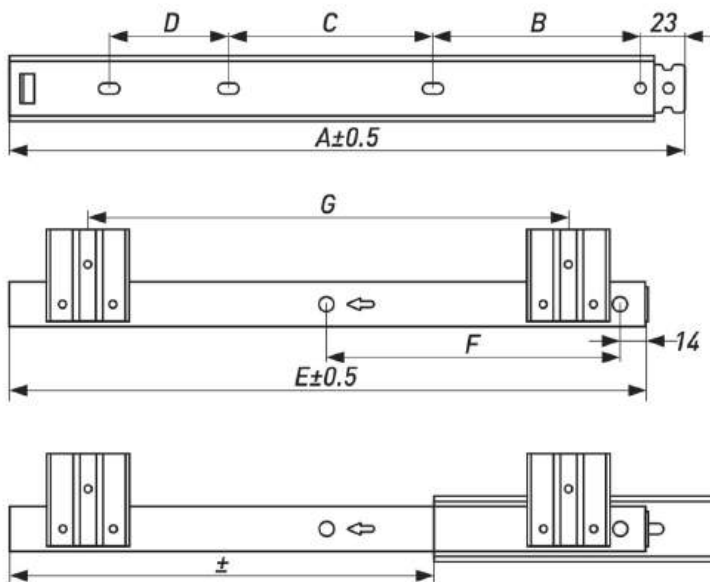

**ШАРИКОВЫЕ НАПРАВЛЯЮЩИЕ
ДЛЯ КЛАВИАТУРЫ**

Артикул	Высота, мм	Длина, мм	Мах нагрузка на весь механизм, кг	Выдвижение	Доводчик
00015130	27	350	15		Да