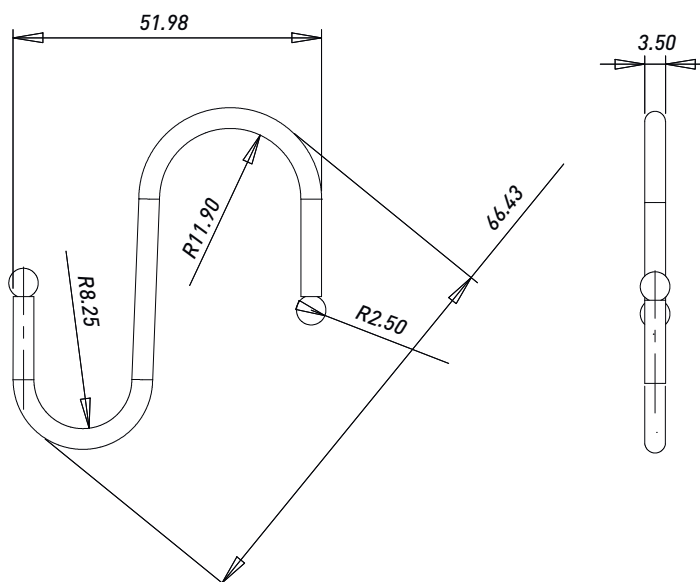

**КРЮЧЕК ДЛЯ РЕЙЛИНГА
С ШАРОМ 16 ММ1**

Артикул	Цвет	Тип	Материал	Диаметр трубы,мм
00020017	Хром	Крючек	Металл	16