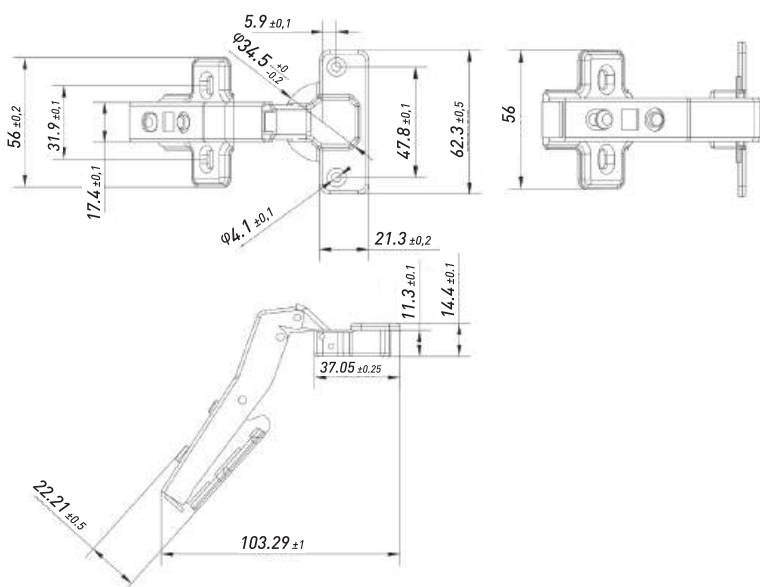

**ПЕТЛЯ ГРАДУСНАЯ 45°
С ДОВОДЧИКОМ**

Артикул	Тип	Угол открывания	Диаметр чашки, мм	Межосевое расстояние, мм	Вес, гр.
00031535B	Clip-on	135°	35	48	102