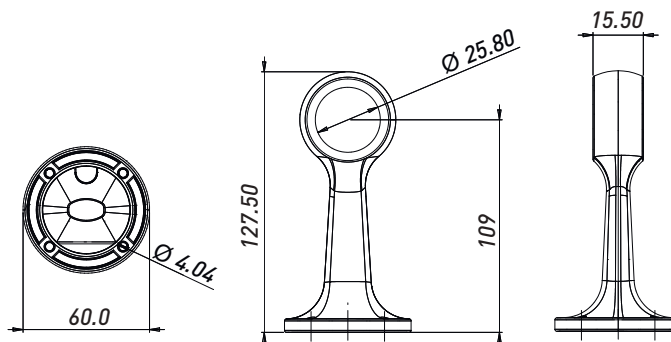

### ДЕРЖАТЕЛЬ ПАНЕЛИ И СТЕКЛА JK 055

Артикул	Цвет	Тип	Материал	Диаметр трубы,мм
00002580	Хром	Держатель	Металл	25

**ДЕРЖАТЕЛЬ ТРУБЫ  
ДИСТАНЦИОННЫЙ JK 058**

Артикул	Цвет	Тип	Материал	Диаметр трубы,мм
00003002	Хром	Держатель	Металл	25