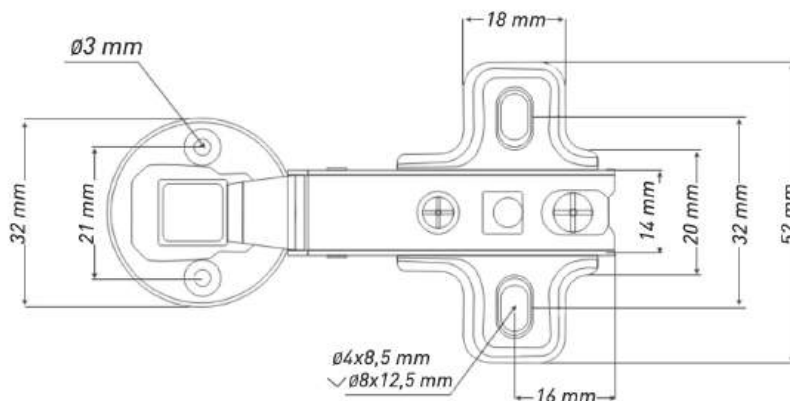

Артикул	Тип	Угол открывания	Диаметр чашки, мм	Межосевое расстояние, мм	Вес, гр.
00015173	Slide-on	95°	26	38	40