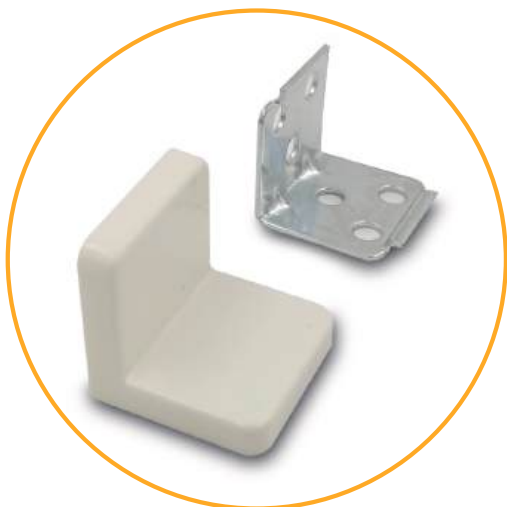

**УГОЛ МЕБЕЛЬНЫЙ (75\*100\*0,7)  
БЕЛЫЙ №1**

Артикул	Материал	Цвет	Толщина, мм	Нагрузка, кг
00-0001272	Металл	Белый	0,7	18

**УГОЛ МЕБЕЛЬНЫЙ  
С ПЛАСТИКОВОЙ НАКЛАДКОЙ (25,5\*27,5\*28,3)  
БЕЛЫЙ**

Артикул	Материал	Цвет	Толщина, мм	Нагрузка, кг
4255	Металл/пластик	Белый	-	-