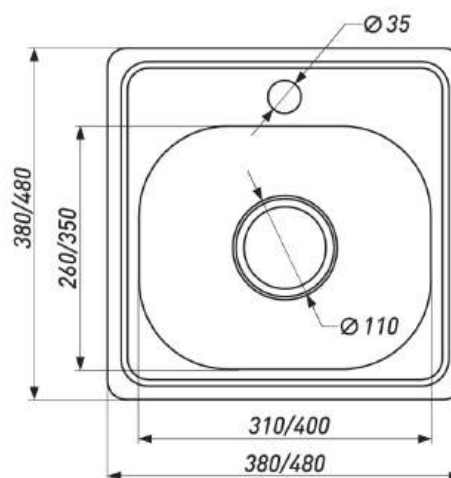

МОЙКА БАРНАЯ

Артикул	Размер мойки, мм	Размер чаши, мм	Толщина материала (крыло/чаша), мм	Форма	Цвет	Состав комплекта	Тип мойки
00003171	380*380*160	310*260*160	0,6	Квадрат	Хром	Сифон	Врезная
00003172	480*480*160	400*350*160	0,6	Квадрат	Хром	Сифон	Врезная