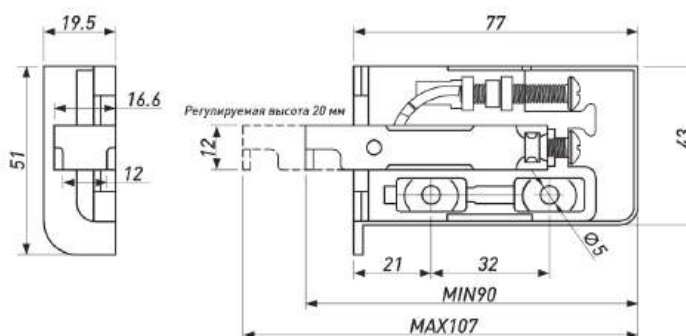

**КОМПЛЕКТ НАВЕСОВ СТАЛЬНЫХ
С БЕЛОЙ ЗАГЛУШКОЙ**

Артикул	Нагрузка на пару, кг	Цвет	Материал	Тип	Регулировка
00-00004079	до 140	Белый	Пластик, металл	Видимые	Да