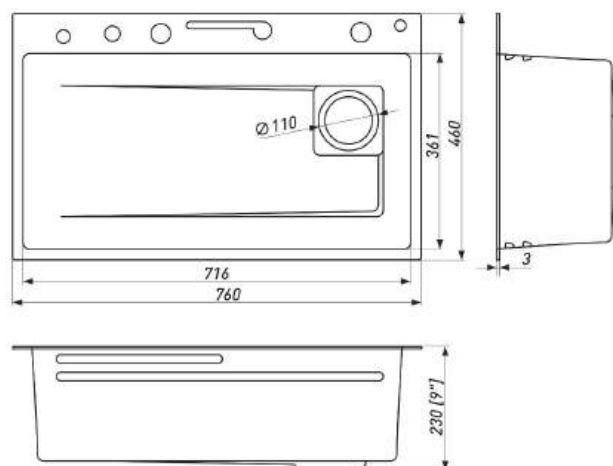

МОЙКА ПРЕМИУМ

Артикул	Размер мойки, мм	Размер чаши, мм	Толщина	Форма	Цвет	Состав комплекта	Тип мойки
00-00004241	760*460*230	716*361*230	3/0,8	Прямоугольная	Черный	Смеситель-водопад, смеситель с дополнительным фильтром, 2 коландера, доска, ринзер (омыватель стаканов)	Врезная
00-00004242	800*460*230	706*361*230	3/0,8	Прямоугольная	Черный	Смеситель-водопад, смеситель с дополнительным фильтром, 2 коландера, доска, ринзер (омыватель стаканов)	Врезная