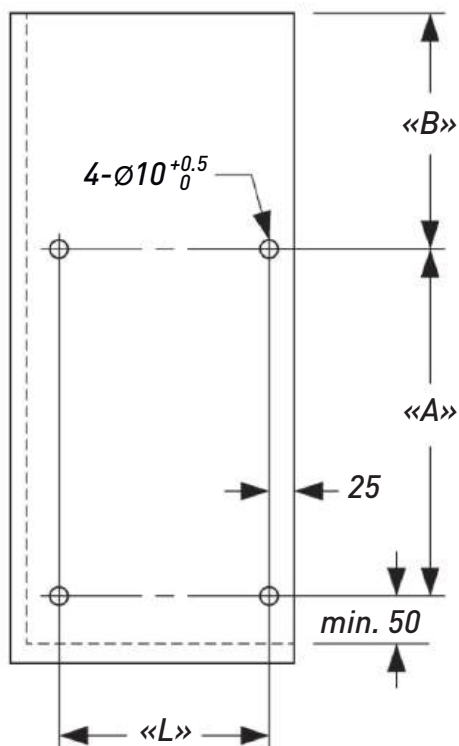

ПОСУДОСУШИТЕЛЬ ДВУХУРОВНЕВЫЙ

Артикул	Материал	Цвет	База, мм
00-0001204	Нержавеющая сталь	Хром	400
00-0001205	Нержавеющая сталь	Хром	500
00-0000854	Нержавеющая сталь	Хром	600
00-0000865	Нержавеющая сталь	Хром	700
00-0000855	Нержавеющая сталь	Хром	800
00-0001206	Нержавеющая сталь	Хром	900
00-0001207	Нержавеющая сталь	Хром	1000

Артикул	Материал	Цвет	База, мм
00-00004239	Нержавеющая сталь	Черный	600
00-00004240	Нержавеющая сталь	Черный	800