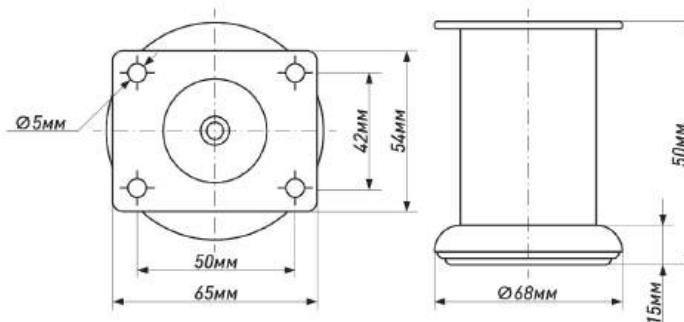

**ОПОРА МЕБЕЛЬНАЯ
(КРУГЛАЯ)**

Артикул	Материал	Диаметр,мм	Высота,мм	Цвет	Регулировки	Нагрузка, кг
00003910	Металл	50	50	Хром	Нет	50