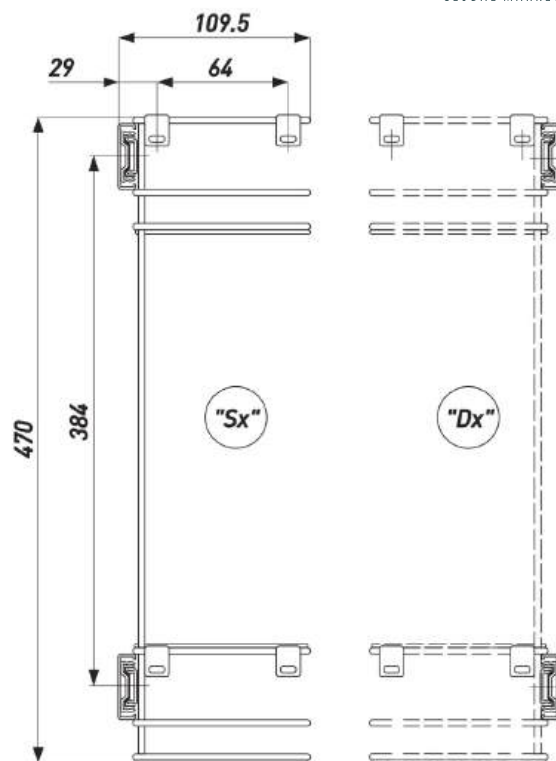

БУТЫЛОЧНИЦА ДВУХУРОВНЕВАЯ

Артикул	Материал	Размер, мм	Цвет	База, мм	Направляющие
00020003	Сталь	444x100x470	Хром	150	Шариковые