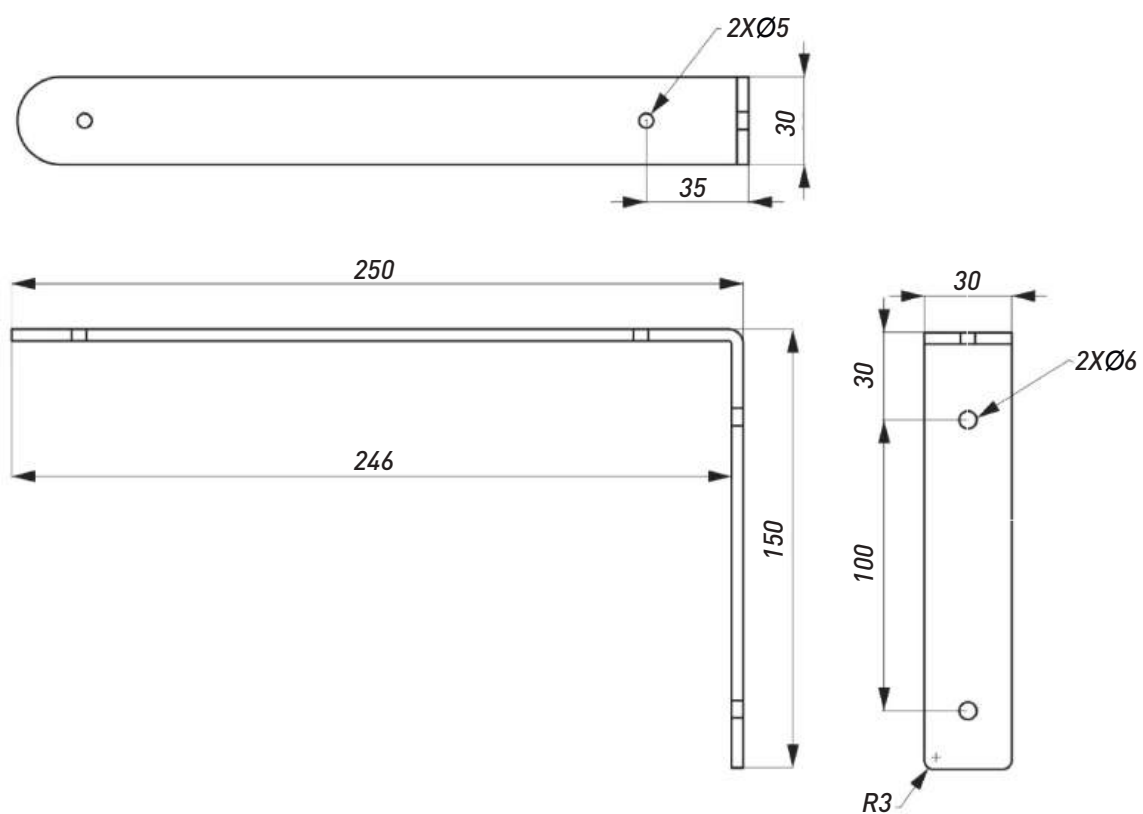

Артикул	Материал	Цвет	Размер, мм	Нагрузка, кг
00-00003613	Сталь	Белый	250*150*30*4	10
00-00003614	Сталь	Серый	250*150*30*4	10
00-00003612	Сталь	Черный	250*150*30*4	10