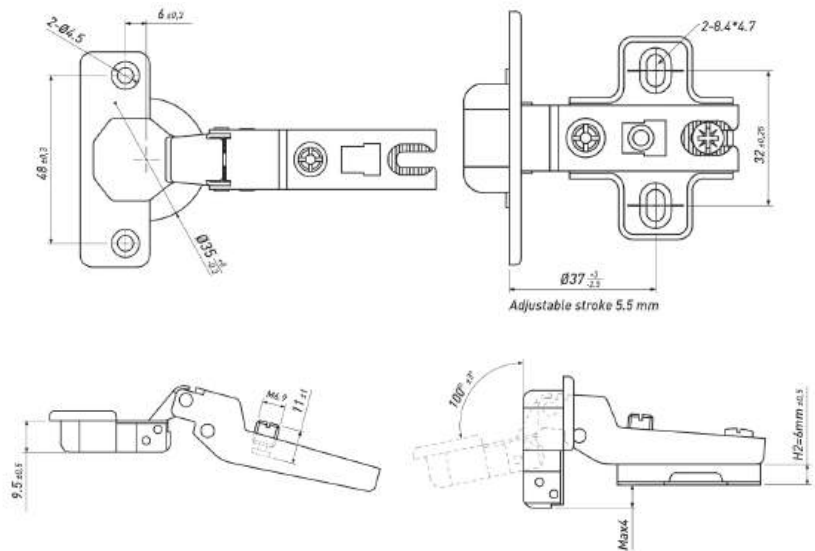

ПЕТЛЯ МЕБЕЛЬНАЯ ПОЛУНАКЛАДНАЯ

Артикул	Тип	Угол открывания	Диаметр чашки, мм	Межосевое расстояние, мм	Вес, гр.
00011190	Slide-on	100±3°	35	48	52