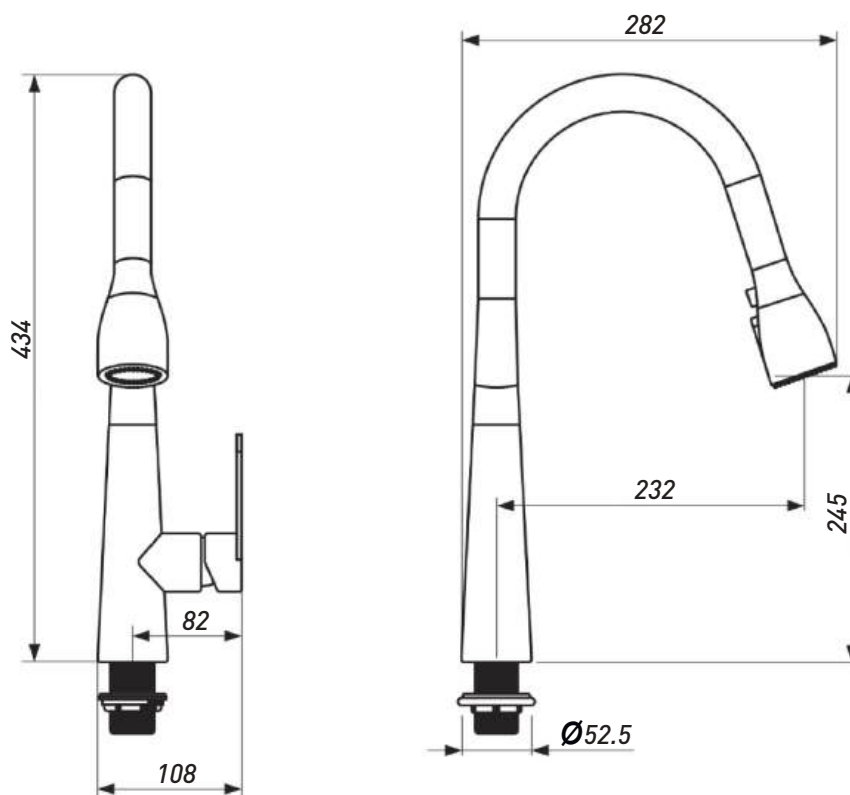

КУХОННЫЙ СМЕСИТЕЛЬ С 3 РЕЖИМАМИ

Артикул	Высота излива, мм	Длина шланга, мм	Материал	Цвет
00-00004207	215	700	Нержавеющая сталь	Черный матовый
00-00004206	215	700	Брашированная нержавеющая сталь	Суперсталь