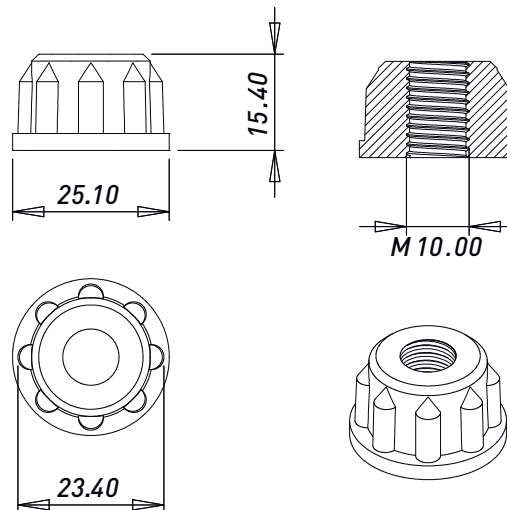

**ВТУЛКА ДЛЯ НОЖКИ
ИЛИ КОЛЕСНОЙ ОПОРЫ JK 012**

Артикул	Цвет	Тип	Материал	Диаметр трубы, мм
00-0000978	Хром	Опора	Металл	25