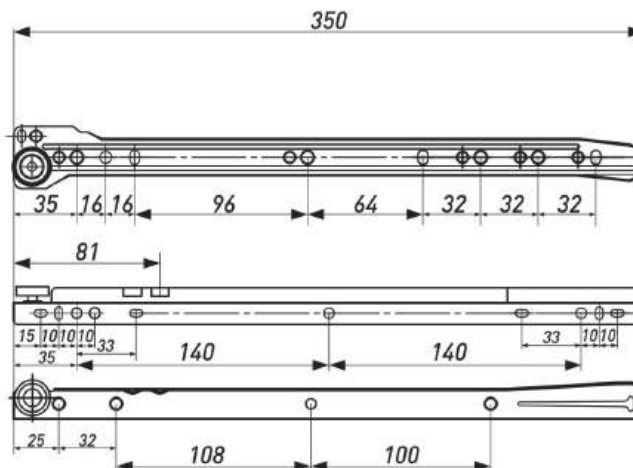

НАПРАВЛЯЮЩИЕ РОЛИКОВЫЕ

Артикул	Длина, мм	Вес, гр	Мах нагрузка на весь механизм, кг	Толщина металла, мм	Доводчик
00024795	350	224	16	0,8	Нет