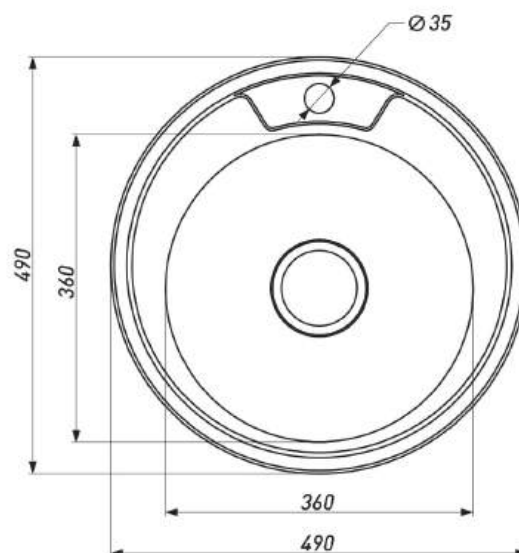

МОЙКА КРУГЛАЯ

Артикул	Размер мойки, мм	Размер чаши, мм	Толщина материала (крыло/чаша), мм	Форма	Цвет	Состав комплекта	Тип мойки
00000387	d49*170	360*360*170	0,6	Круглая	Хром	Сифон	Врезная
00010569	d49*180	360*360*180	0,8	Круглая	Хром	Сифон	Врезная