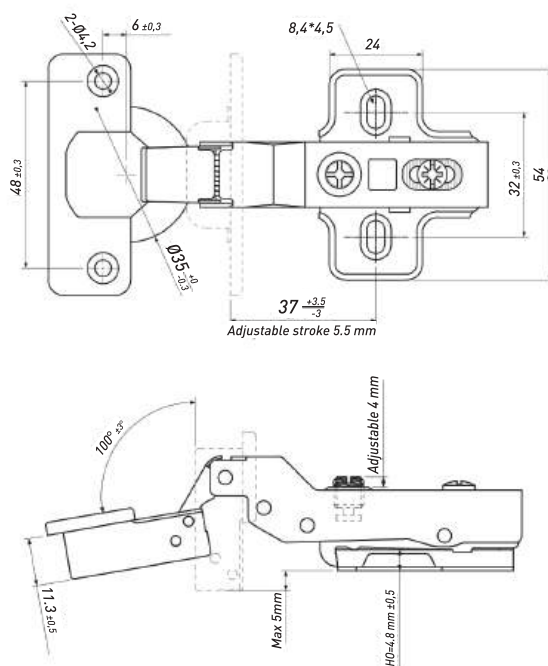

**ПЕТЛЯ МЕБЕЛЬНАЯ ПОЛУНАКЛАДНАЯ
С ДОВОДЧИКОМ**

Артикул	Тип	Угол открывания	Диаметр чашки, мм	Межосевое расстояние, мм	Вес, гр.
00015152B	Clipe-on	100±3°	35	48	98