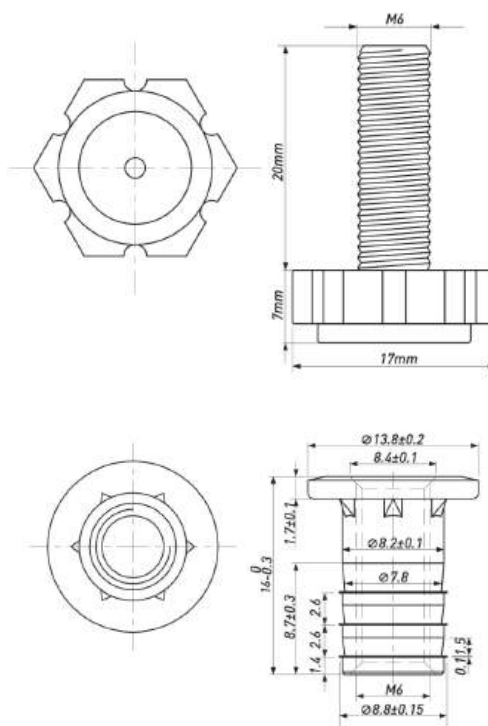

**ОПОРА МЕБЕЛЬНАЯ РЕГУЛИРУЕМАЯ
(М6 ЗАБИВНАЯ)**

Артикул	Материал	Диаметр,мм	Высота,мм	Цвет	Регулировка
00-00004076	Металл, пластик	17	27	Черный	Да