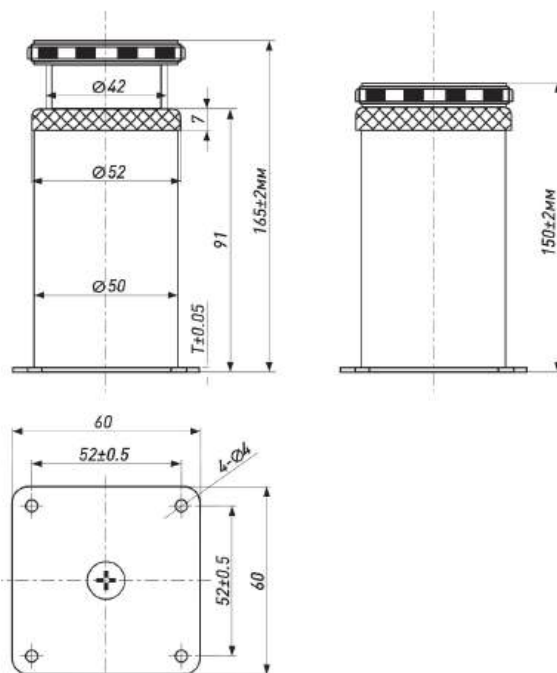

**ОПОРА МЕБЕЛЬНАЯ ЦОКОЛЬНАЯ
(ФЛАНЕЦ КВАДРАТ)**

Артикул	Материал	Диаметр,мм	Высота,мм	Цвет	Регулировки	Нагрузка, кг
00-0001256	Металл, пластик	50	150	Хром	Да	50