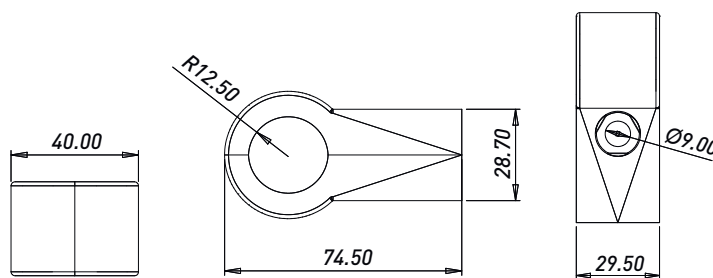

**СОЕДИНИТЕЛЬ ПЕРПЕНДИКУЛЯРНЫЙ
ДЛЯ 2-Х ТРУБ UNO 021**

Артикул	Цвет	Тип	Материал	Диаметр трубы,мм
00000693	Хром	Соединитель	Металл	25