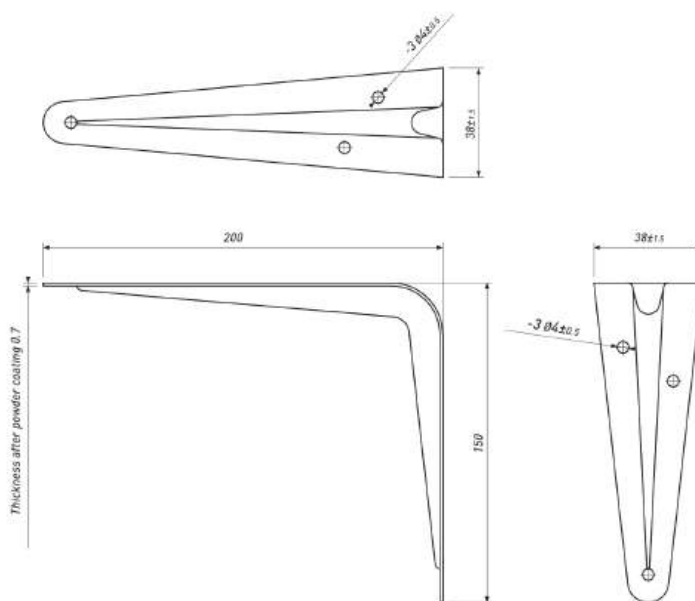

**УГОЛ МЕБЕЛЬНЫЙ (150*200*0,7)
БЕЛЫЙ №4**

Артикул	Материал	Цвет	Толщина, мм	Нагрузка, кг
00-0001268	Металл	Белый	0,7	26