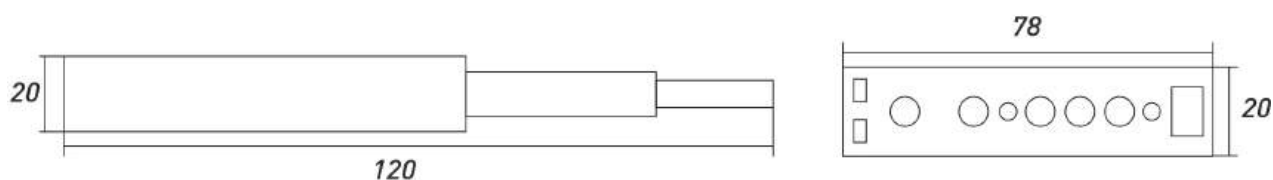

Артикул	Размер	Цвет
00-00004198	120x20	Серый