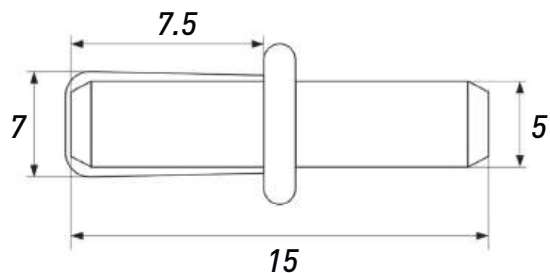

**ПОЛКОДЕРЖАТЕЛЬ 5 ММ
ПРОЗРАЧНЫЙ / ШКАНТ**

Артикул	Материал	Покрытие	Диаметр	Длина
00055519	Металл/пластик	Цинк	5	15