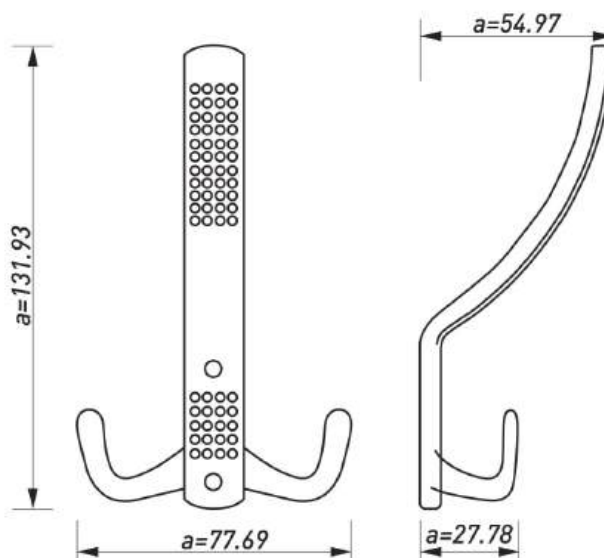

КРЮЧОК-ВЕШАЛКА ТРЕХРОЖКОВЫЙ С ПЕРФОРАЦИЕЙ

Артикул	Материал	Цвет	Тип	Вес, г
21003	Цинк	Хром	Трехрожковый	62