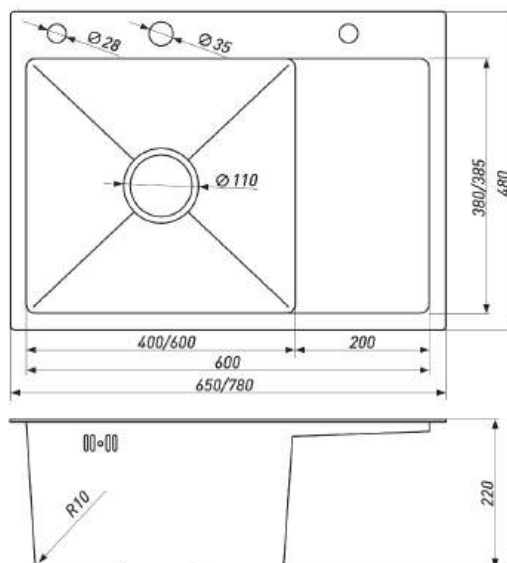

**МОЙКА ПРЯМОУГОЛЬНАЯ
(ЛЕВАЯ)**

Артикул	Размер мойки, мм	Размер чаши, мм	Толщина материала	Форма	Цвет	Состав	Тип мойки
00003382	780*480*220	400*380*220	3/1,2	Прямоугольная	Хром	Сифон, дозатор, коландер	Врезная
00003376	650*480*220	600*385*220	3/1,2	Прямоугольная	Хром	Сифон, дозатор,	Врезная