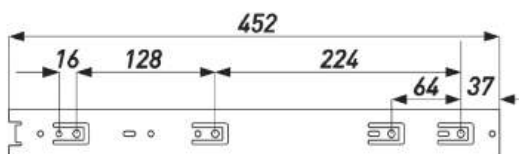

БУТЫЛОЧНИЦА ДВУХУРОВНЕВАЯ

Артикул	Материал	Размер, мм	Цвет	База, мм	Направляющие
00020003	Сталь	444x100x470	Хром	150	Шариковые