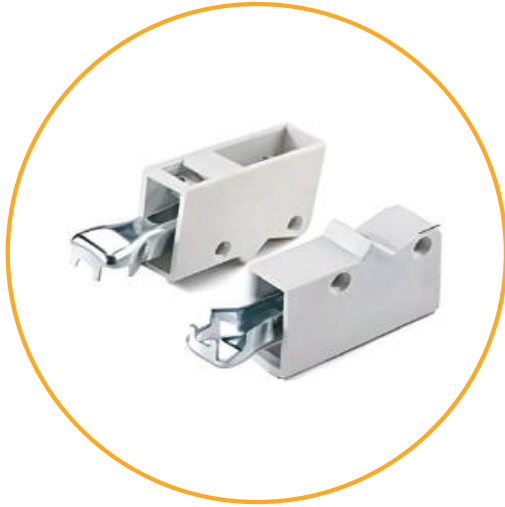

**НАВЕС УНИВЕРСАЛЬНЫЙ
БЕЛЫЙ**