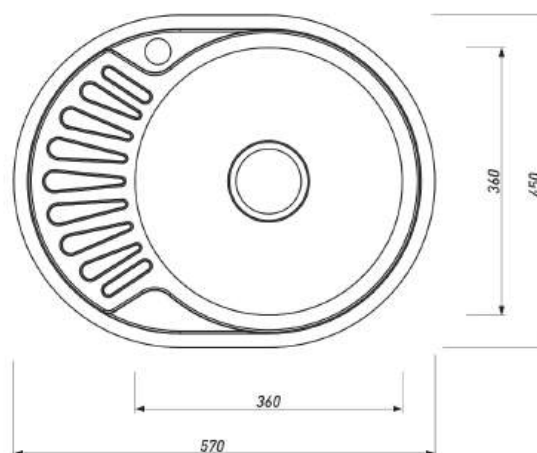

**МОЙКА ОВАЛЬНАЯ
(ПРАВАЯ)**

Артикул	Размер мойки, мм	Размер чаши, мм	Толщина материала (крыло/чаша), мм	Форма	Цвет	Расположение мойки	Состав комплекта	Тип мойки
0002746	570*450*170	360*360*170	0,6	Овал	Хром	Правая	Сифон	Врезная
00010571	570*450*180	360*360*180	0,8	Овал	Хром	Правая	Сифон	Врезная