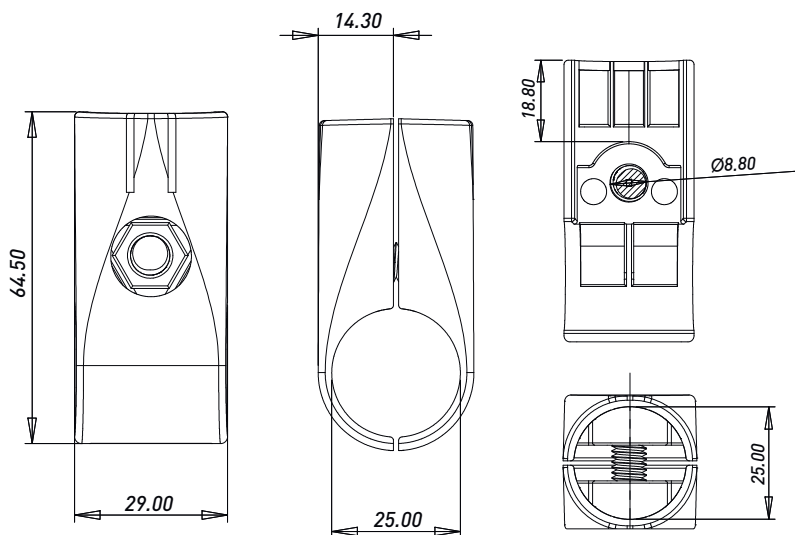

СОЕДИНИТЕЛЬ 2-Х ТРУБ UNO 001

Артикул	Цвет	Тип	Материал	Диаметр трубы,мм
00002590	Хром	Соединитель	Металл	25
00-00004168	Черный	Соединитель	Металл	25