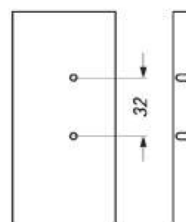

**Передняя стенка
(Сторона С)**