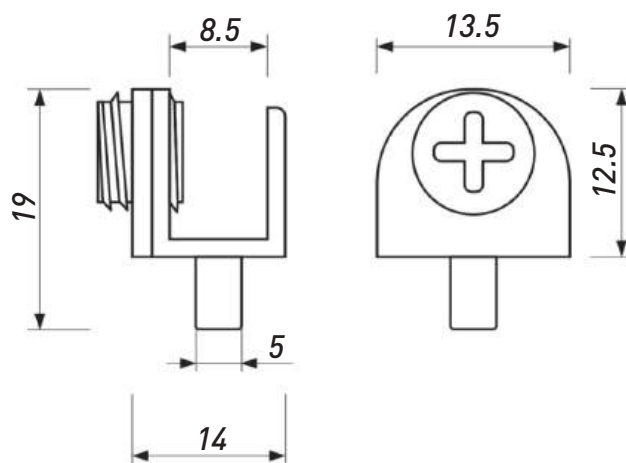

СТЕКЛОДЕРЖАТЕЛЬ ПОД ВИНТ СО ШТИФТОМ

Артикул	Размер, мм	Вес, гр.	Материал
00-00000268	MV08	45	Сталь