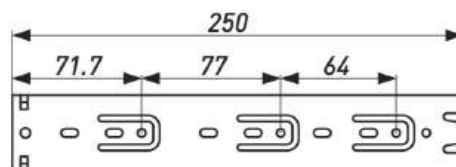

НАПРАВЛЯЮЩИЕ ШАРИКОВЫЕ

Артикул	Высота, мм	Длина, мм	Вес	Мах нагрузка на весь механизм, кг	Толщина металла, мм	Доводчик
00-0000914	42	250	40 грамм/дюйм	15	06*06*06	Нет
00025909	42	250	48 грамм/дюйм	20	08*08*08	Нет