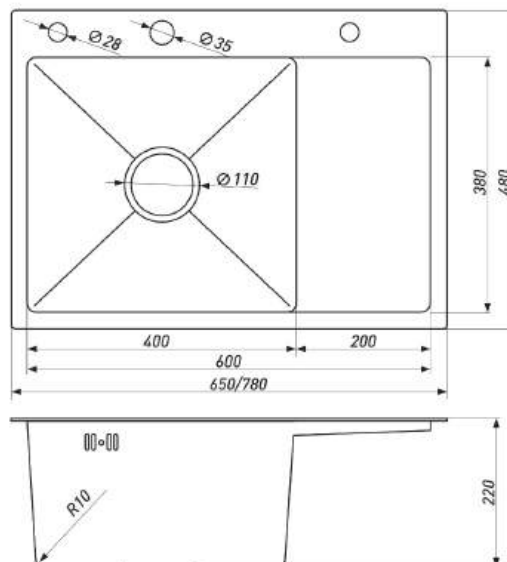

**МОЙКА ПРЯМОУГОЛЬНАЯ
(ЛЕВАЯ)**

Артикул	Размер мойки, мм	Размер чаши, мм	Толщина материала (крыло/чаша), мм	Форма	Цвет	Состав	Тип мойки
00003384	780*480*220	400*380*220	3/1,2	Прямоугольная	Черный	Сифон, дозатор, коландер	Врезная
00003378	650*480*220	400*380*220	3/1,2	Прямоугольная	Черный	Сифон, дозатор, коландер	Врезная