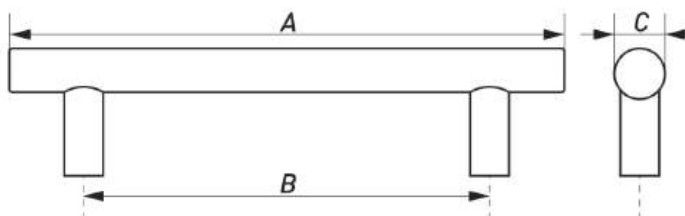

РУЧКА-РЕЙЛИНГ

Артикул	Материал	Цвет	Длина (А), мм	Межцентровое расстояние (В), мм	С, Диаметр ручки, мм
24317	Сталь	Хром	178	128	8
24324	Сталь	Хром	178	128	10
24326	Сталь	Хром	210	160	10
24322	Сталь	Хром	146	96	10
55025	Сталь	Хром	178	128	12
55027	Сталь	Хром	210	160	12