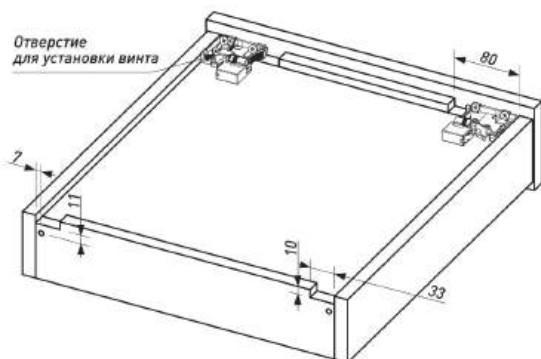

НАПРАВЛЯЮЩИЕ СКРЫТОГО МОНТАЖА С 3D-РЕГУЛИРОВКОЙ

Артикул	Длина, мм	Мах нагрузка на весь механизм, кг	Толщина металла, мм	Доводчик	Фиксатор
00-0000956	350	35	1.8*1.4*1.0	Да	В комплекте
00-0000958	400	35	1.8*1.4*1.0	Да	В комплекте
00-0000959	450	35	1.8*1.4*1.0	Да	В комплекте
00-0000960	500	35	1.8*1.4*1.0	Да	В комплекте