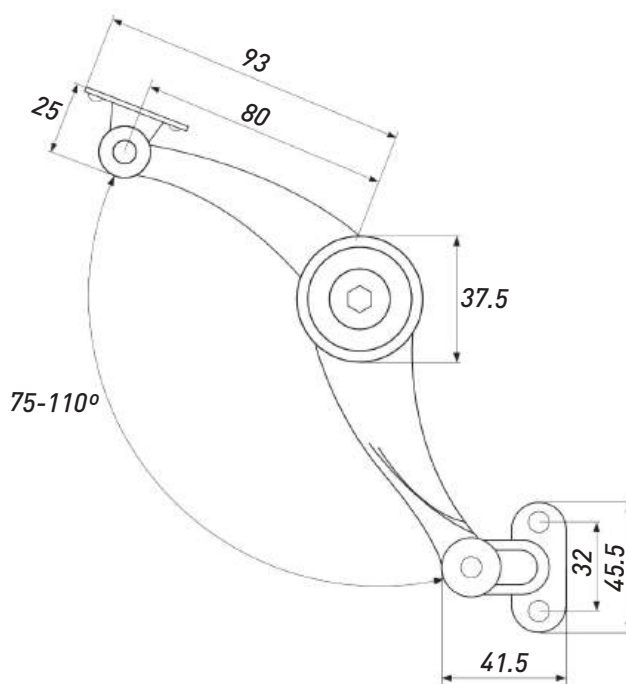

КРОНШТЕЙН ТИП 2 ХРОМ

Артикул	Материал	Угол подъёма	Нагрузка, кг
00007786	Цинковый сплав	75-110°	5 кг/пара