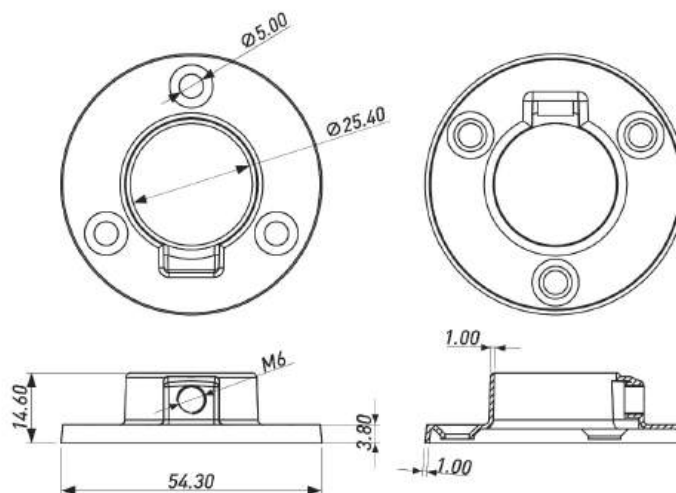

ФЛАНЕЦ ШТАМПОВАННЫЙ ДЖОКЕР УНО

Артикул	Материал	Для диаметра штанги, мм	Толщина, мм	Цвет
00-00004181	Металл	25	3,8	Черный