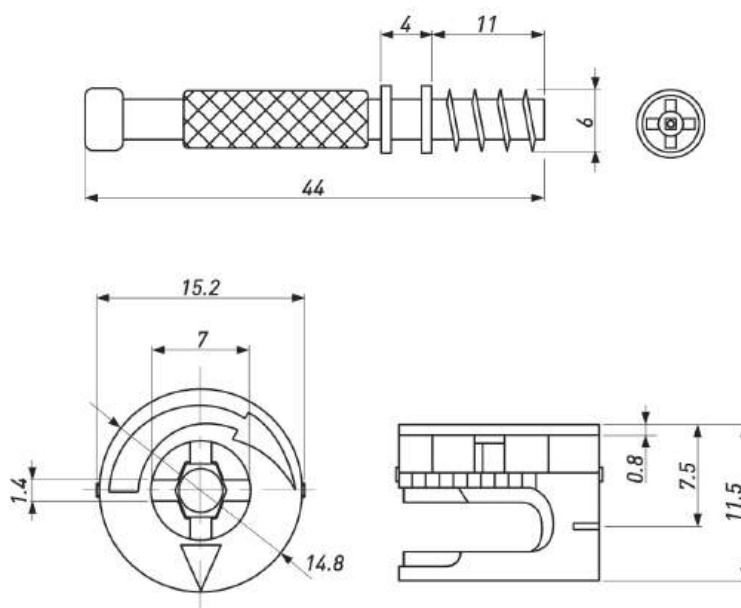

ЭКСЦЕНТРИКОВАЯ СТЯЖКА С ДЮБЕЛЕМ И САМОРЕЗОМ

Артикул	Размер, мм	Вес, гр.	Материал
00022755	D15 - 42x8	9	Сталь