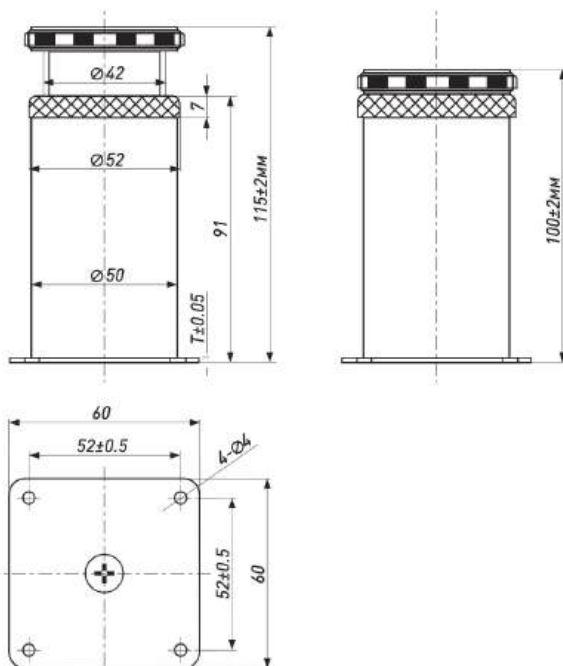

**ОПОРА МЕБЕЛЬНАЯ ЦОКОЛЬНАЯ
(ФЛАНЕЦ КВАДРАТ)**

Артикул	Материал	Диаметр,мм	Высота,мм	Цвет	Регулировки	Нагрузка, кг
00-0001257	Металл, пластик	50	100	Хром	Да	50