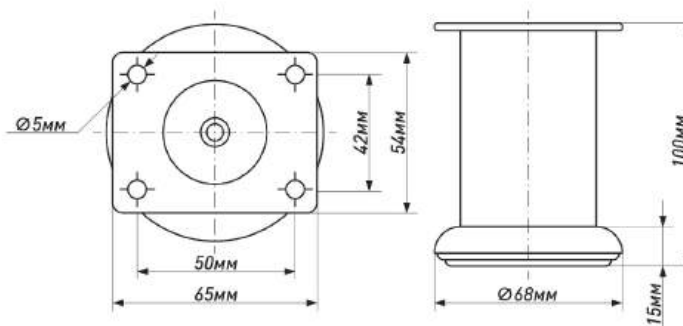

**ОПОРА МЕБЕЛЬНАЯ
(КРУГЛАЯ)**

Артикул	Материал	Диаметр,мм	Высота,мм	Цвет	Регулировки	Нагрузка, кг
00013057	Металл	50	100	Хром	Нет	50