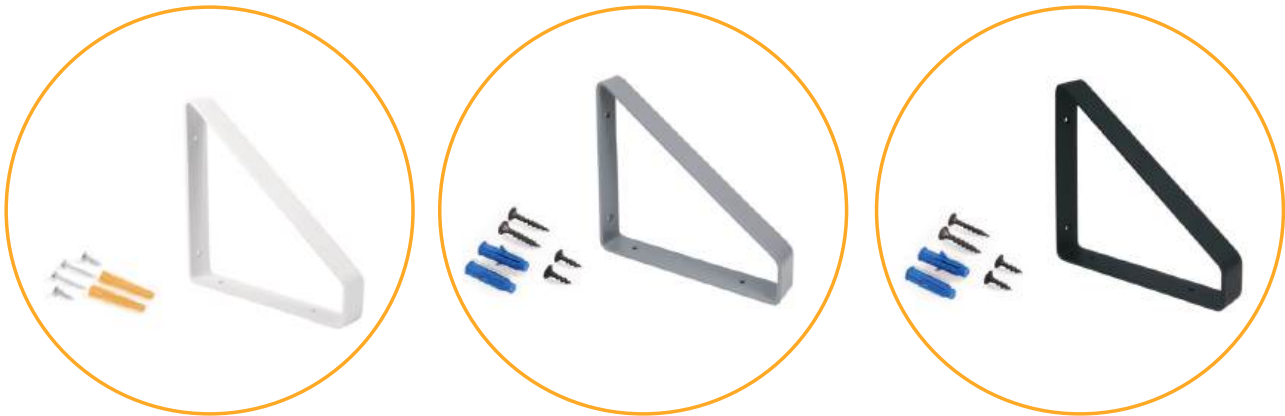

ПОЛКОДЕРЖАТЕЛЬ 1-04