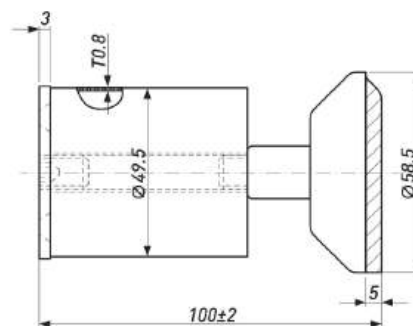

ОПОРА МЕБЕЛЬНАЯ

Артикул	Материал	Диаметр,мм	Высота,мм	Цвет	Регулировки	Нагрузка, кг
00010791	Металл	50	100	Хром	Да	50