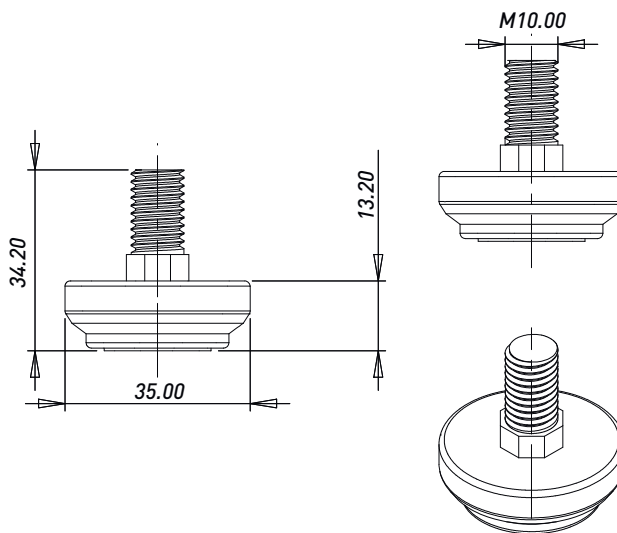

**НОЖКА РЕГУЛИРУЕМАЯ JK014**

Артикул	Цвет	Тип	Материал	Диаметр трубы,мм
00002568	Хром	Опора	Металл	25

**ЗАГЛУШКА ШАРОБРАЗНАЯ  
ДЛЯ ТРУБЫ**

Артикул	Цвет	Тип	Материал	Диаметр трубы,мм
00-00004179	Черный	Заглушка	Металл	25