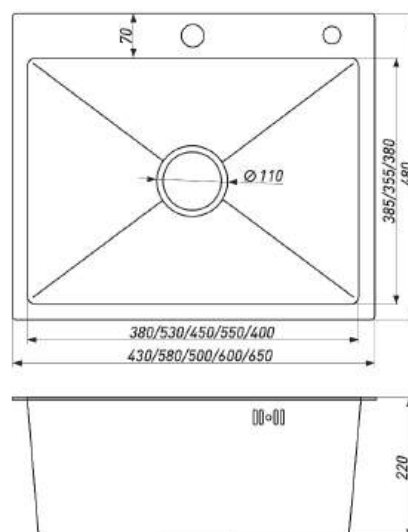

МОЙКА ПРЯМОУГОЛЬНАЯ

Артикул	Размер мойки, мм	Размер чаши, мм	Толщина материала (крыло/чаша), мм	Форма	Цвет	Состав комплекта	Тип мойки
00003365	430*480*220	380*385*220	3/0,8	Прямоугольная	Хром	Сифон	Врезная
00003367	580*480*220	530*385*220	3/0,8	Прямоугольная	Хром	Сифон	Врезная
00003369	500*450*220	450*355*220	3/1,2	Прямоугольная	Хром	Сифон, дозатор, коландер	Врезная
00003371	600*480*220	550*385*220	3/1,2	Прямоугольная	Хром	Сифон, дозатор, коландер	Врезная
00003373	650*480*220	400*380*220	3/1,2	Прямоугольная	Хром	Сифон, дозатор, коландер	Врезная