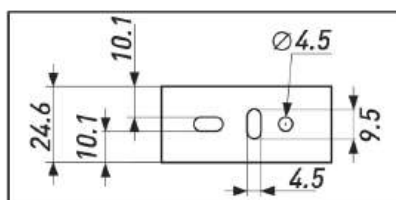

**НАПРАВЛЯЮЩИЕ ШАРИКОВЫЕ
С ДОВОДЧИКОМ**

Артикул	Высота, мм	Длина, мм	Вес	Мак нагрузка на весь механизм, кг	Толщина металла, мм	Доводчик
022219-1	45	350	60 грамм/дюйм	30	1.0*1.0*1.0	Да
022220-1	45	400	60 грамм/дюйм	30	1.0*1.0*1.0	Да