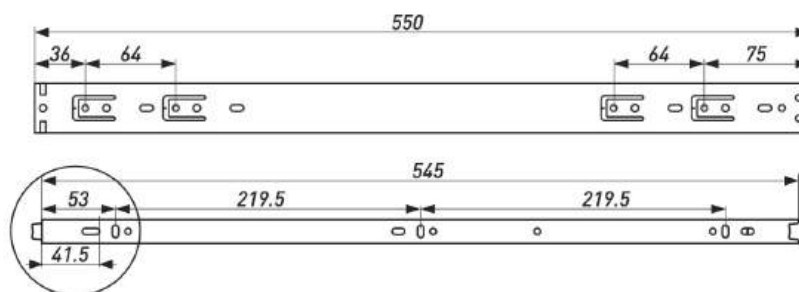

Артикул	Высота, мм	Длина, мм	Вес	Мах нагрузка на весь механизм, кг	Толщина металла, мм	Доводчик
00014371	35	550	36 грамм/дюйм	15	07*07*07	Нет