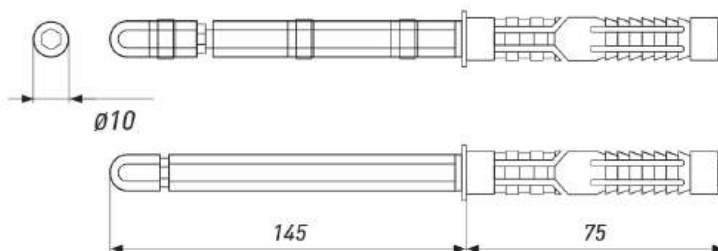

МЕНСОЛОДЕРЖАТЕЛЬ 10*145

Артикул	Материал	Цвет	Диаметр	Длина	Тип	Нагрузка
4253	Металл/ пластик	Коричневый	10	145	Скрытый	20