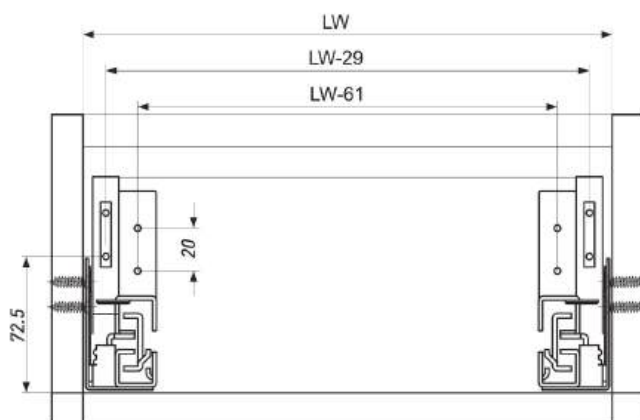

**КОМПЛЕКТ ЯЩИКА
SLIMBOX**