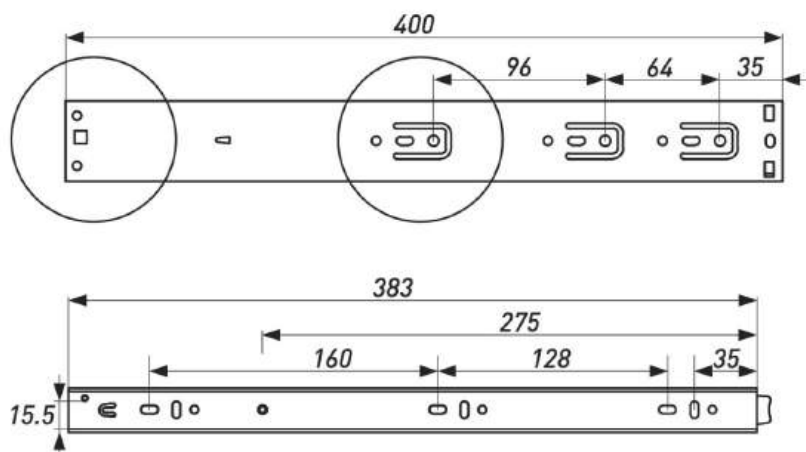

**НАПРАВЛЯЮЩИЕ ШАРИКОВЫЕ
С ДОВОДЧИКОМ**

Артикул	Высота, мм	Длина, мм	Вес	Мак нагрузка на весь механизм, кг	Толщина металла, мм	Доводчик
022219-1	45	350	60 грамм/дюйм	30	1.0*1.0*1.0	Да
022220-1	45	400	60 грамм/дюйм	30	1.0*1.0*1.0	Да