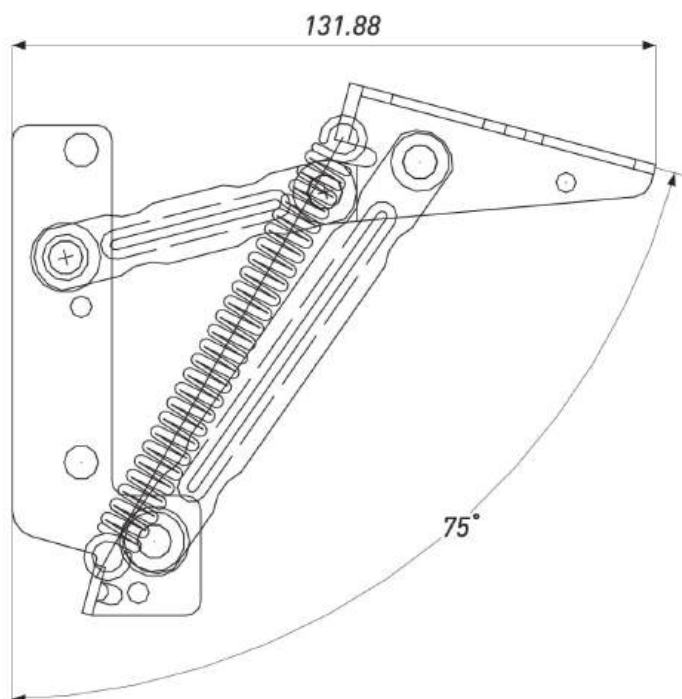

КРОНШТЕЙН JUNIOR NP 75

Артикул	Материал	Угол подъёма	Нагрузка, кг
00003848	Металл	75°	2,5 кг/пара