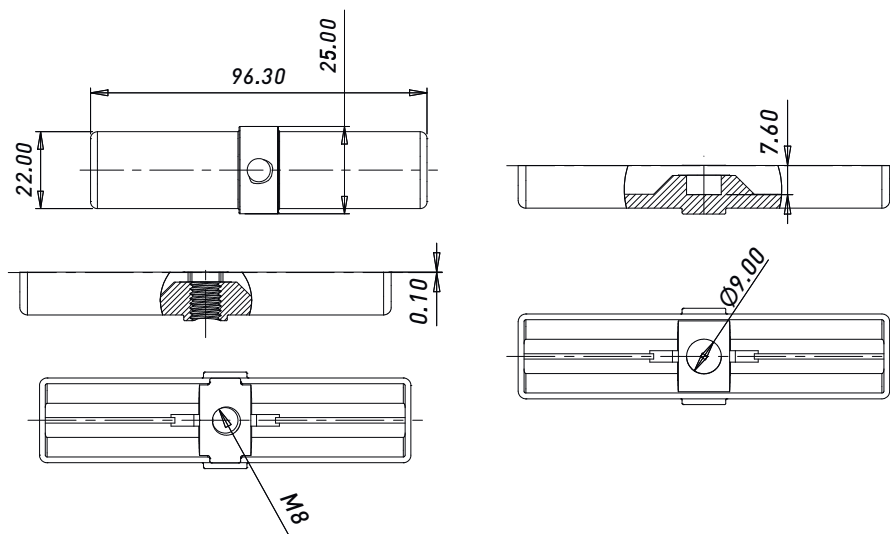

СОЕДИНИТЕЛЬ ТОРЦЕВОЙ ВНУТРЕННИЙ ДЛЯ 2-Х ТРУБ JK 011

Артикул	Цвет	Тип	Материал	Диаметр трубы,мм
00-0000973	Хром	Соединитель	Металл	25
00-00004167	Черный	Соединитель	Металл	25