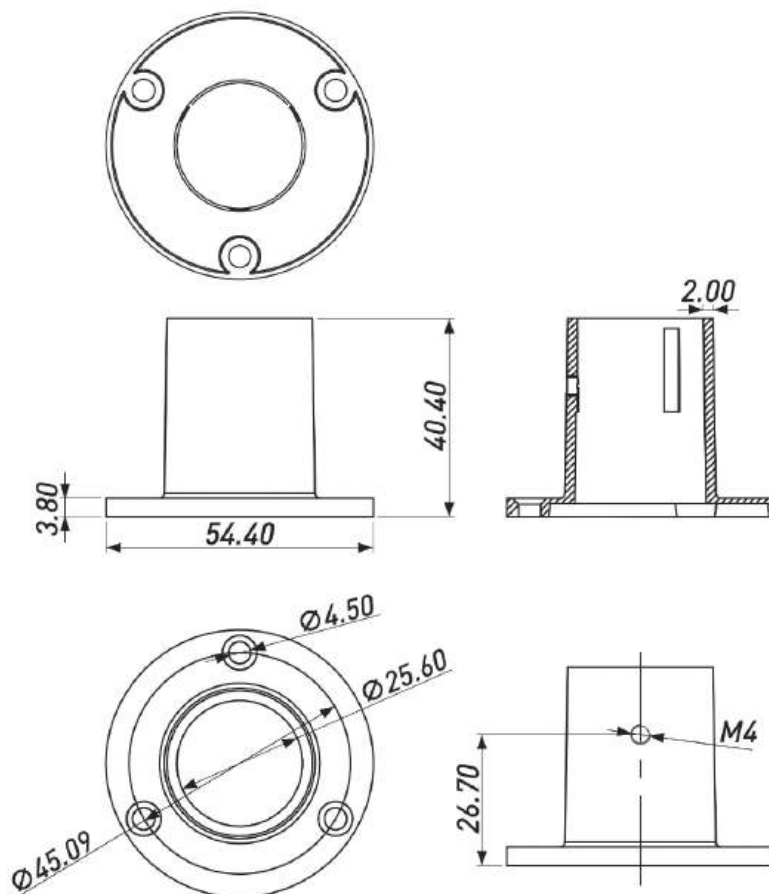

Артикул	Материал	Для диаметра штанги, мм	Толщина, мм	Цвет
00-00004176	Металл	25	3,8	Черный
00000692	Металл	25	3,8	Хром