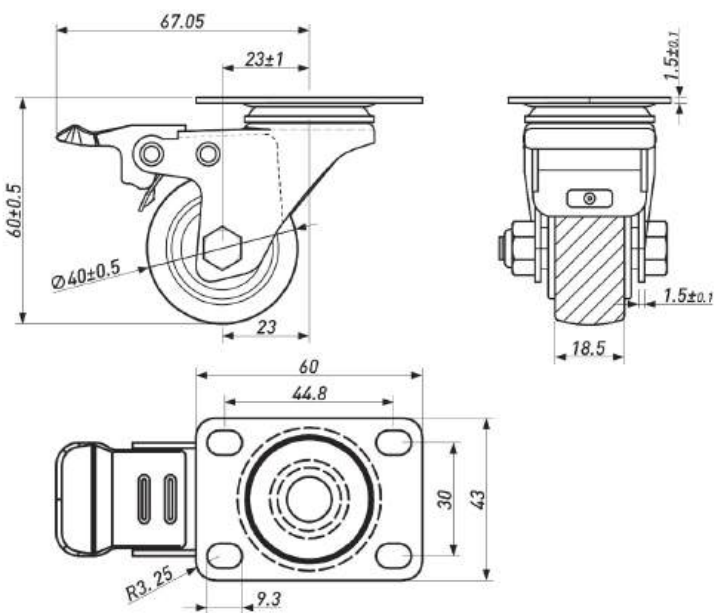

**ОПОРА КОЛЁСНАЯ УСИЛЕННАЯ
(С ПОВОРОТНОЙ ПЛОЩАДКОЙ, С ТОРМОЗОМ)**

Артикул	Материал	Диаметр,мм	Высота,мм	Нагрузка, кг
00-00004072	Металл, пластик	40	60	40