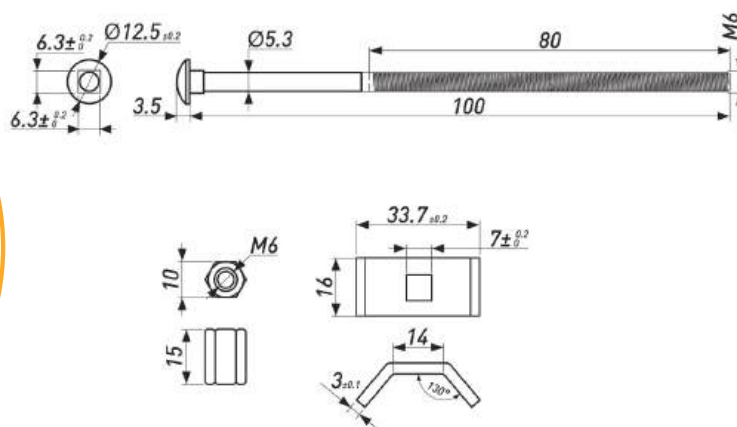

СТЯЖКА ДЛЯ СТОЛЕШНИЦЫ

Артикул	Размер, мм	Вес, гр.	Материал
4251	M6x100	52	Сталь