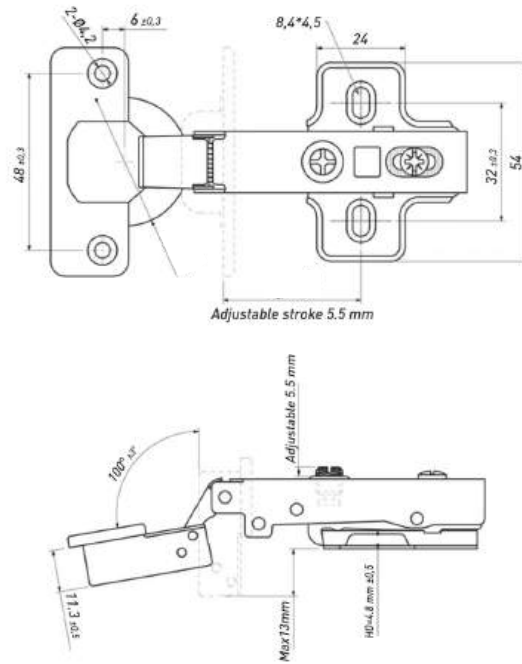

ПЕТЛЯ МЕБЕЛЬНАЯ НАКЛАДНАЯ С ДОВОДЧИКОМ

Артикул	Тип	Угол открывания	Диаметр чашки, мм	Межосевое расстояние, мм	Вес, гр.
00011183B	Clipe-on	100±3°	35	48	90