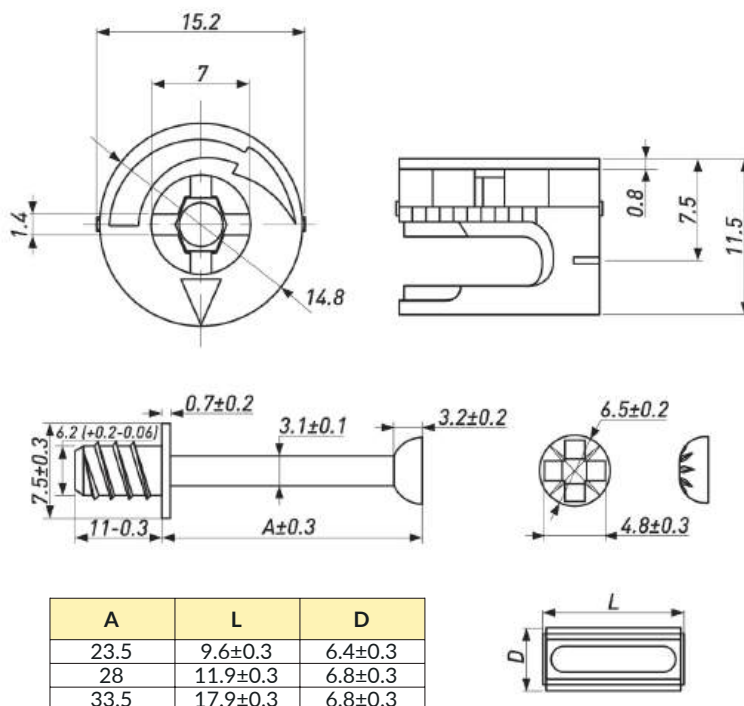

**ЭКСЦЕНТРИКОВАЯ СТЯЖКА
С ДЮБЕЛЕМ С ПЛАСТМАССОВОЙ ВТУЛКОЙ
И ЭКСЦЕНТРИКОМ**

A	L	D
23.5	9.6±0.3	6.4±0.3
28	11.9±0.3	6.8±0.3
33.5	17.9±0.3	6.8±0.3

Артикул	Размер, мм	Вес, гр.	Материал
00099130	D15 - 34	8	Сталь, пластик