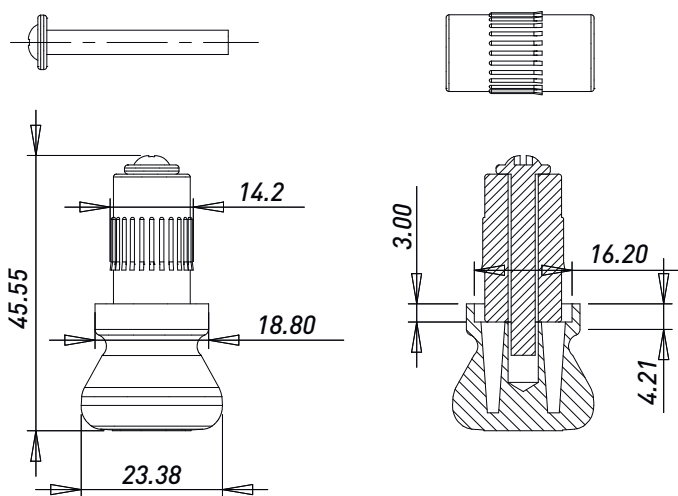

**ЗАГЛУШКА ДЛЯ РЕЙЛИНГА
"РЕТРО" 16 ММ**

Артикул	Цвет	Тип	Материал	Диаметр трубы,мм
00020015	Хром	Заглушка	Металл	16