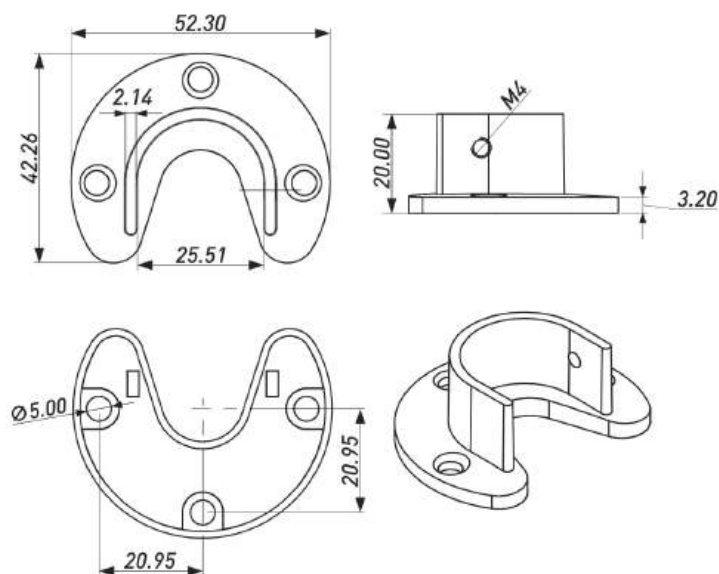

ФЛАНЕЦ ПОЛОВИНКА УСИЛЕННЫЙ С ФИКСАТОРОМ ДЖОКЕР УНО

Артикул	Материал	Для диаметра штанги, мм	Толщина, мм	Цвет
00-00004180	Металл	25	3,2	Черный