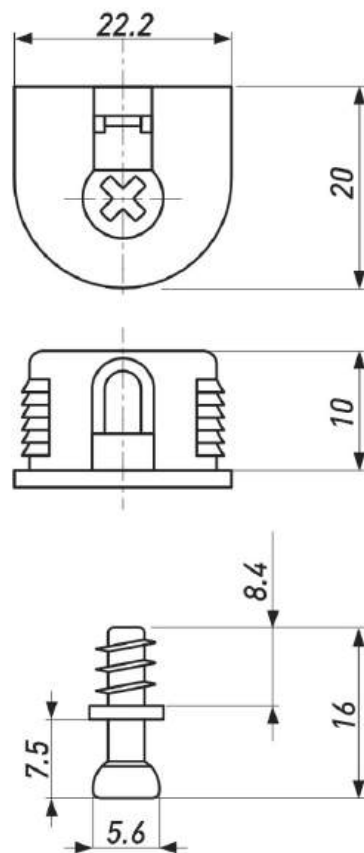

**ЭКСЦЕНТРИК ПЛАСТИКОВЫЙ RAFIX
СО ШТОКОМ, С БОРТИКОМ**

Артикул	Размер, мм	Вес, гр.	Материал	Цвет
4213	D20мм - 6x7.5	5	Сталь, пластик	Белый
4215	D20мм - 6x7.5	5	Сталь, пластик	Коричневый
4216	D20мм - 6x7.5	5	Сталь, пластик	Серый
4214	D20мм - 6x7.5	5	Сталь, пластик	Черный