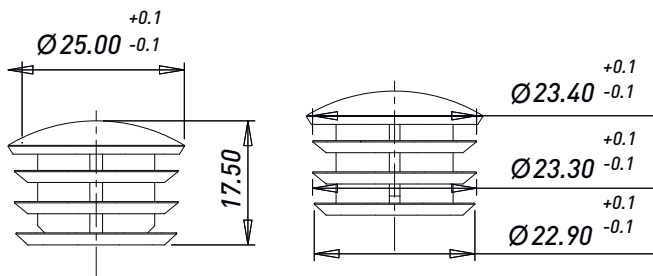

ЗАГЛУШКА JK 08

Артикул	Цвет	Тип	Материал	Диаметр трубы,мм
0002998	Хром	Заглушка	Металл/Пластик	25