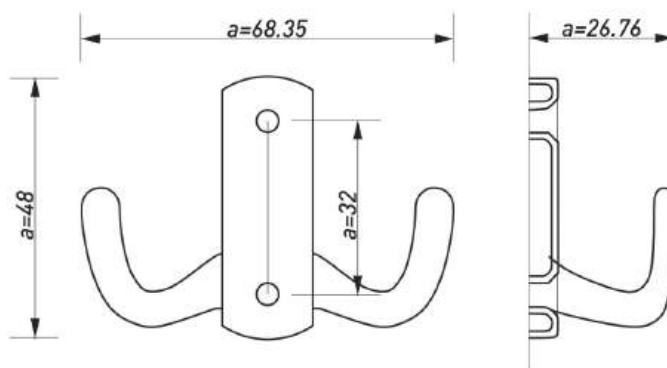

**КРЮЧОК-ВЕШАЛКА ДВУХРОЖКОВЫЙ
С ПЕРФОРАЦИЕЙ**

Артикул	Материал	Цвет	Тип	Вес, г
21002	Цинк	Хром	Двухрожковый	27