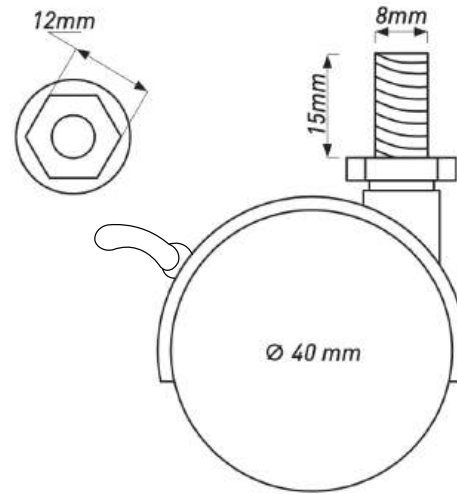

**ОПОРА КОЛЁСНАЯ
(НА РЕЗЬБЕ, СО СТОПОРОМ)**