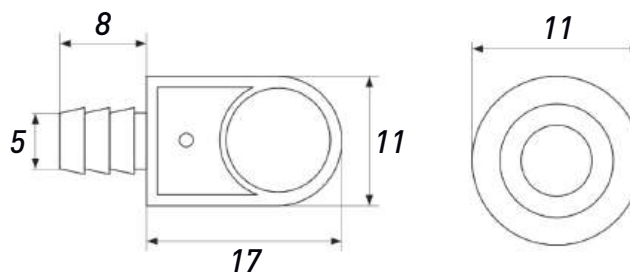

### КЛЮЧ М4\*40 ММ

Артикул	Материал	Покрытие	Диаметр	Длина
00004087	Металл	Цинк	4	44

**КЛЮЧ М4**

Артикул	Материал	Покрытие	Диаметр	Длина
00000637	Металл	Цинк	4	44

**ПОЛКОДЕРЖАТЕЛЬ  
ДЛЯ СТЕКЛА С ПРИСОСКОЙ**