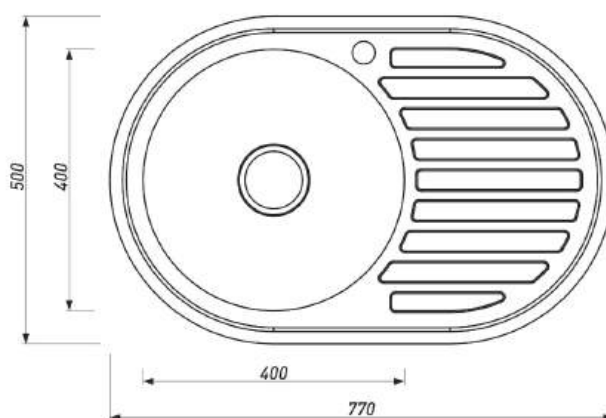

**МОЙКА ОВАЛЬНАЯ
(ЛЕВАЯ)**

Артикул	Размер мойки, мм	Размер чаши, мм	Толщина материала (крыло/чаша), мм	Форма	Цвет	Расположение мойки	Состав комплекта	Тип мойки
0001094	770*500*170	400*400*170	0,6	Овал	Хром	Левая	Сифон	Врезная
0001686	770*500*180	400*400*180	0,8	Овал	Хром	Левая	Сифон	Врезная