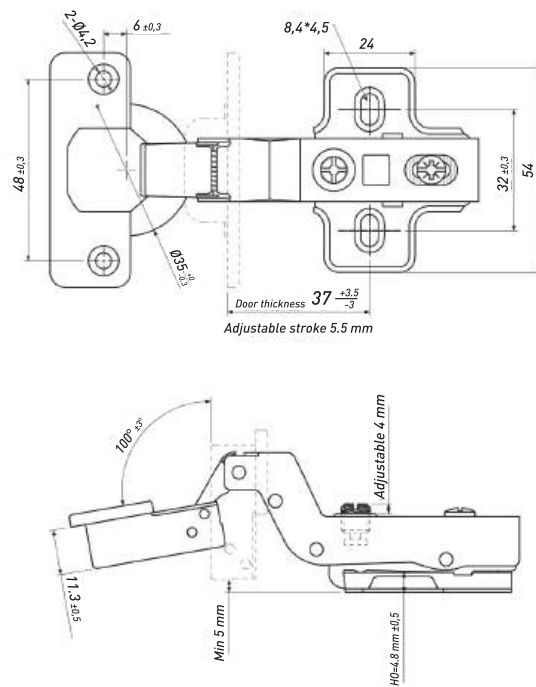

ПЕТЛЯ МЕБЕЛЬНАЯ ВКЛАДНАЯ С ДОВОДЧИКОМ

Артикул	Тип	Угол открывания	Диаметр чашки, мм	Межосевое расстояние, мм	Вес, гр.
00024056B	Clip-on	100±3°	35	48	90