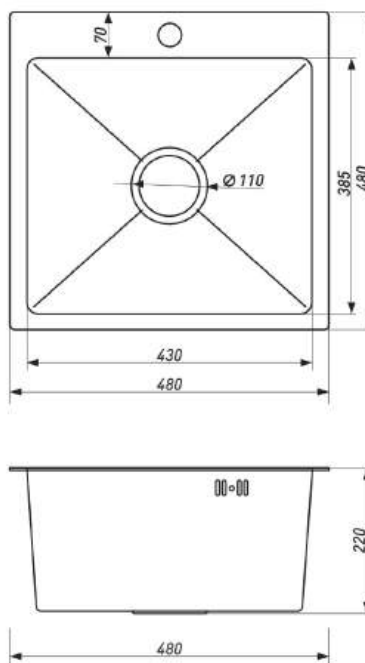

**МОЙКА КВАДРАТНАЯ**

Артикул	Размер мойки, мм	Размер чаши, мм	Толщина материала (крыло/чаша), мм	Форма	Цвет	Состав комплекта	Тип мойки
00003363	480*480*220	430*385*220	3/0,8	Квадрат	Хром	Сифон	Врезная

**МОЙКА КВАДРАТНАЯ**