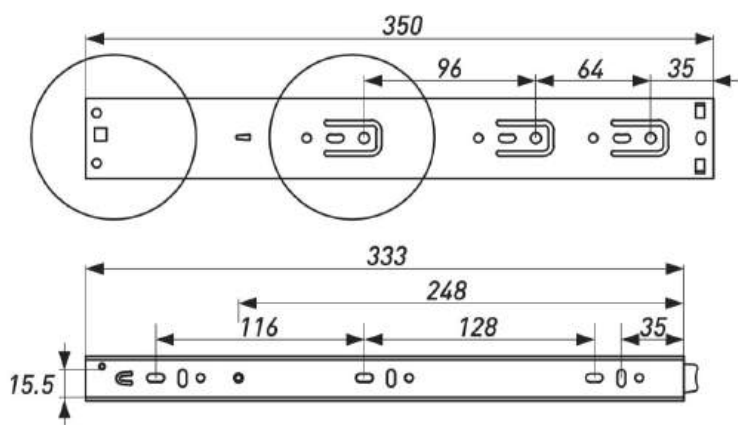

**НАПРАВЛЯЮЩИЕ ШАРИКОВЫЕ
С ДОВОДЧИКОМ**

Артикул	Высота, мм	Длина, мм	Вес	Мак нагрузка на весь механизм, кг	Толщина металла, мм	Доводчик
022219-1	45	350	60 грамм/дюйм	30	1.0*1.0*1.0	Да
022220-1	45	400	60 грамм/дюйм	30	1.0*1.0*1.0	Да