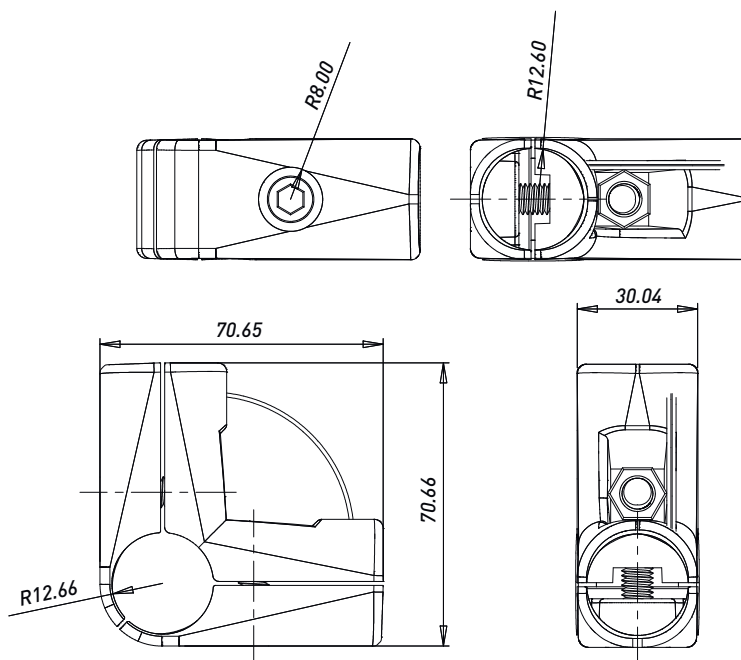

**СОЕДИНИТЕЛЬ УГЛОВОЙ UNO 006
ДЛЯ 3-Х ТРУБ С 1 ПОЛКОЙ**

Артикул	Цвет	Тип	Материал	Диаметр трубы,мм
00003256	Хром	Соединитель	Металл	25
00-00004171	Черный	Соединитель	Металл	25