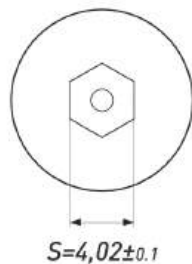

ЕВРОВИНТ 6,3*50

Артикул	Материал	Покрытие	Диаметр	Длина
00002276	Металл	Цинк	6,3	50