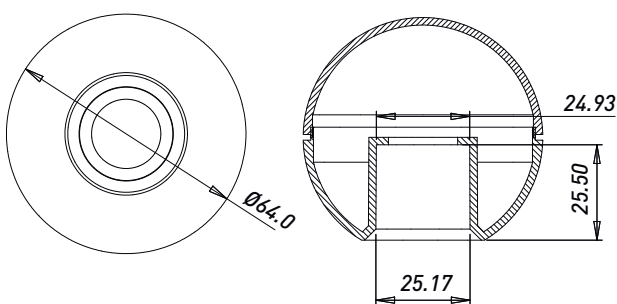

**НОЖКА РЕГУЛИРУЕМАЯ JK014**

Артикул	Цвет	Тип	Материал	Диаметр трубы,мм
00002568	Хром	Опора	Металл	25

**ЗАГЛУШКА ШАРОБРАЗНАЯ  
ДЛЯ ТРУБЫ**

Артикул	Цвет	Тип	Материал	Диаметр трубы,мм
00-00004179	Черный	Заглушка	Металл	25