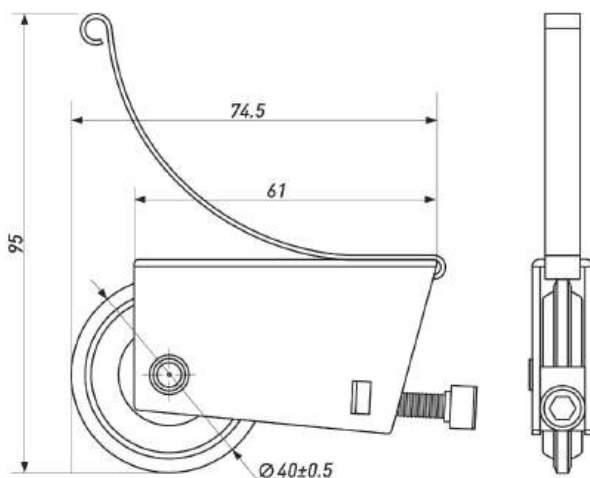

**КОМПЛЕКТ РОЛИКОВ
ДЛЯ ШКАФА-КУПЕ**

Артикул	Нагрузка, кг/пара	Диаметр колеса, мм	Крепеж, мм	Верх	Основной материал
00088850	30	40	6*35	Мягкий подшипник	Металл