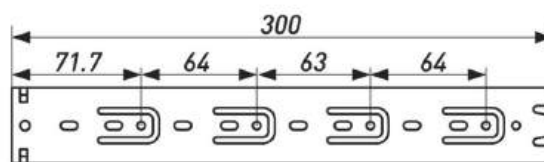

НАПРАВЛЯЮЩИЕ ШАРИКОВЫЕ

Артикул	Высота, мм	Длина, мм	Вес	Мах нагрузка на весь механизм, кг	Толщина металла, мм	Доводчик
00-0000913	42	300	40 грамм/дюйм	15	06*06*06	Нет
00011184	42	300	48 грамм/дюйм	20	08*08*08	Нет