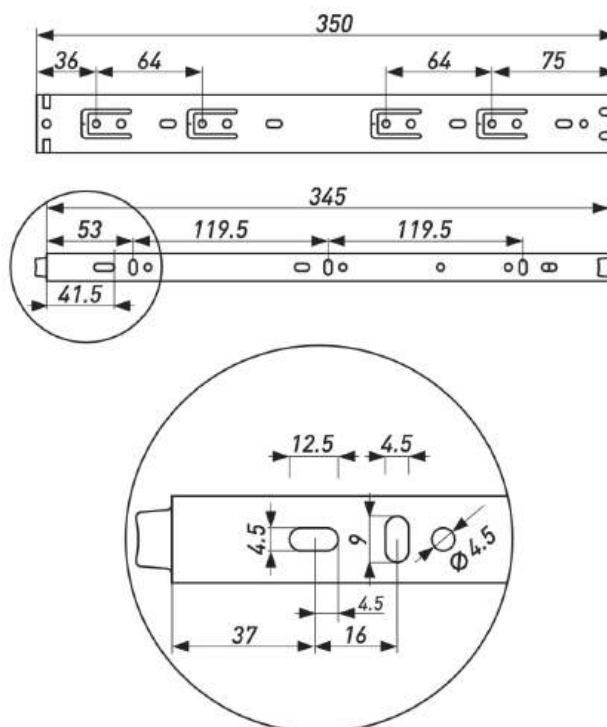

НАПРАВЛЯЮЩИЕ ШАРИКОВЫЕ

Артикул	Высота, мм	Длина, мм	Вес	Мах нагрузка на весь механизм, кг	Толщина металла, мм	Доводчик
00-0000902	35	350	30 грамм/дюйм	10	06*06*06	Нет
00014367	35	350	36 грамм/дюйм	15	07*07*07	Нет