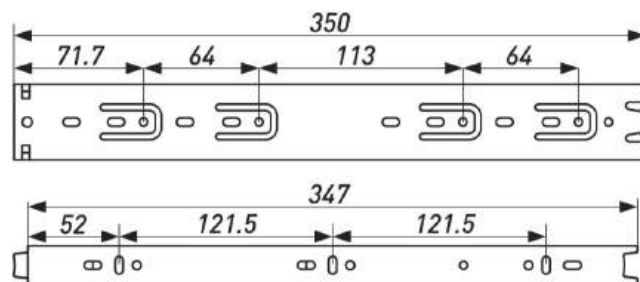

НАПРАВЛЯЮЩИЕ ШАРИКОВЫЕ

Артикул	Высота, мм	Длина, мм	Вес	Мах нагрузка на весь механизм, кг	Толщина металла, мм	Доводчик
00-0000909	42	350	40 грамм/дюйм	15	06*06*06	Нет
00011185	42	350	48 грамм/дюйм	20	08*08*08	Нет