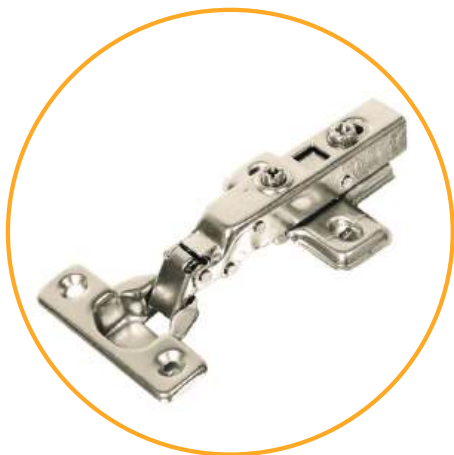

МИНИ-ПЕТЛЯ НАКЛАДНАЯ С ДОВОДЧИКОМ