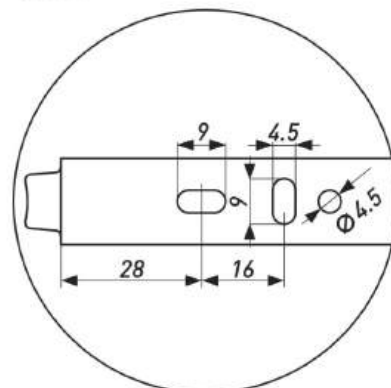

НАПРАВЛЯЮЩИЕ ШАРИКОВЫЕ

Артикул	Высота, мм	Длина, мм	Вес	Мах нагрузка на весь механизм, кг	Толщина металла, мм	Доводчик
00-0000900	35	250	30 грамм/дюйм	10	06*06*06	Нет
00014365	35	250	36 грамм/дюйм	15	07*07*07	Нет