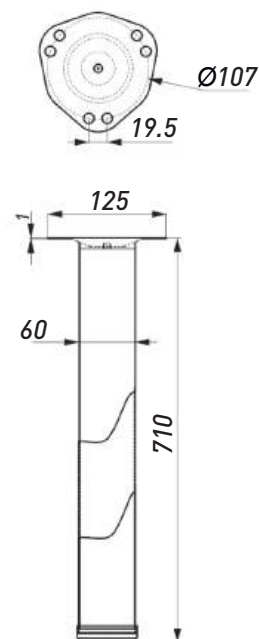

МЕТАЛЛИЧЕСКАЯ ОПОРА (ДЛЯ СТОЛОВ И БАРНЫХ СТОЕК)

Артикул	Материал	Диаметр, мм	Высота, мм	Цвет	Тип крепления	Нагрузка, кг
00003876	Металл, пластик	60	710	Белый	Площадка	50