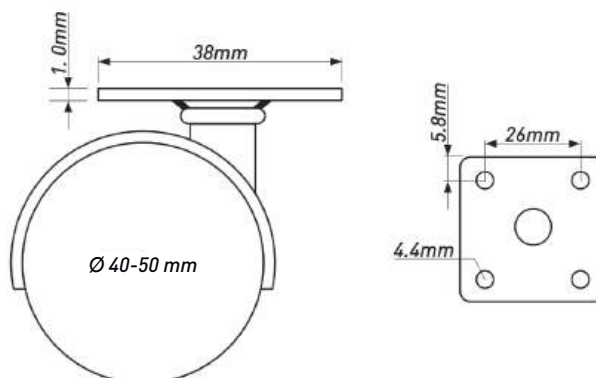

**ОПОРА КОЛЁСНАЯ
(НА ПЛОЩАДКЕ СО СТОПОРОМ)**

Артикул	Материал	Диаметр, мм	Нагрузка, кг
00-00004067	Металл, пластик	40	20
00-00004066	Металл, пластик	50	25