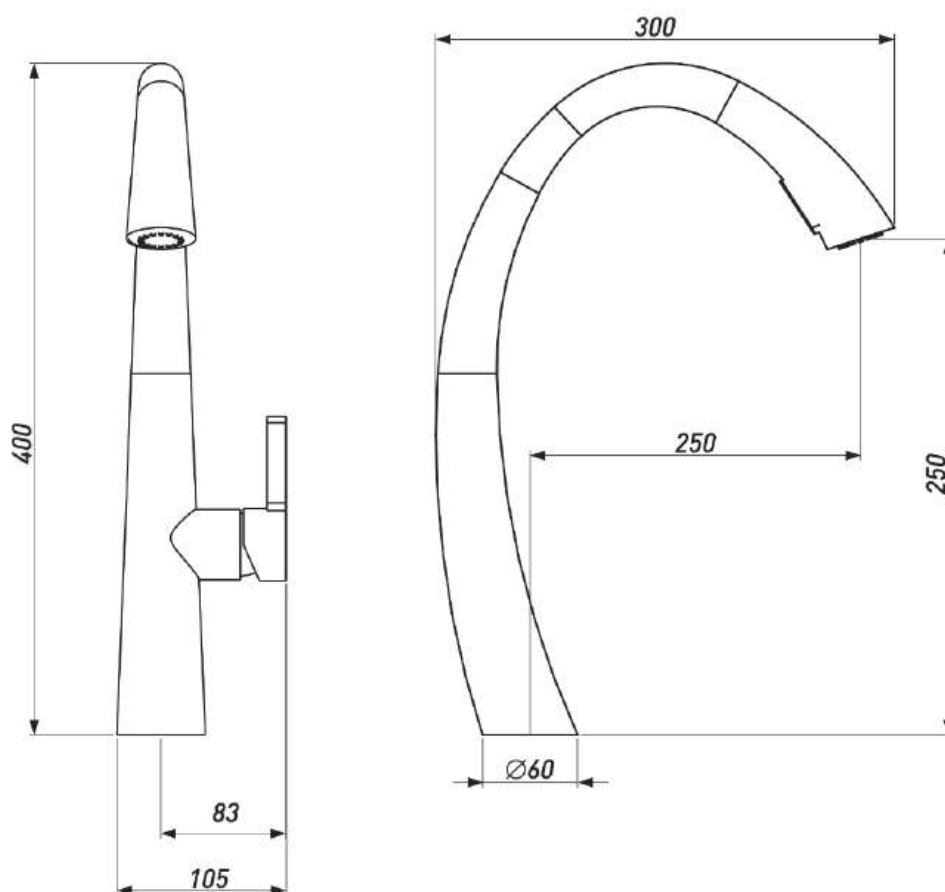

Артикул	Высота излива, мм	Длина шланга, мм	Материал	Цвет
00-00004208	313	700	Брашированная нержавеющая сталь	Суперсталь
00-00004209	313	700	Нержавеющая сталь	Черный матовый