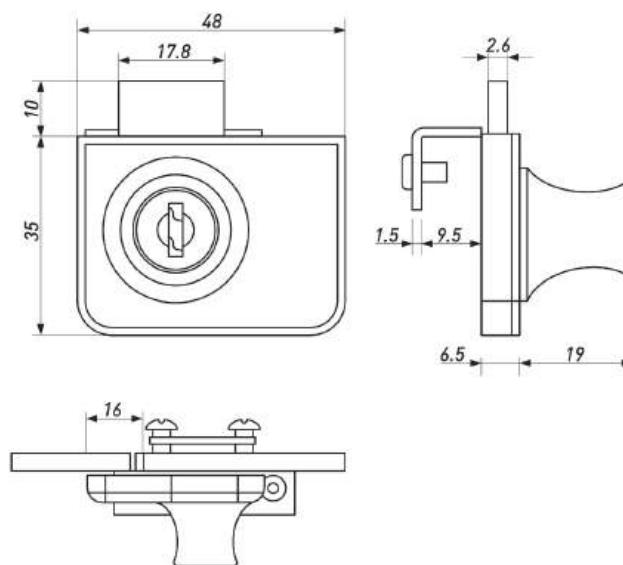

ЗАМОК МЕБЕЛЬНЫЙ № 805

Артикул	Цвет	Материал	Вес, гр
00020021	Хром	Сталь	67