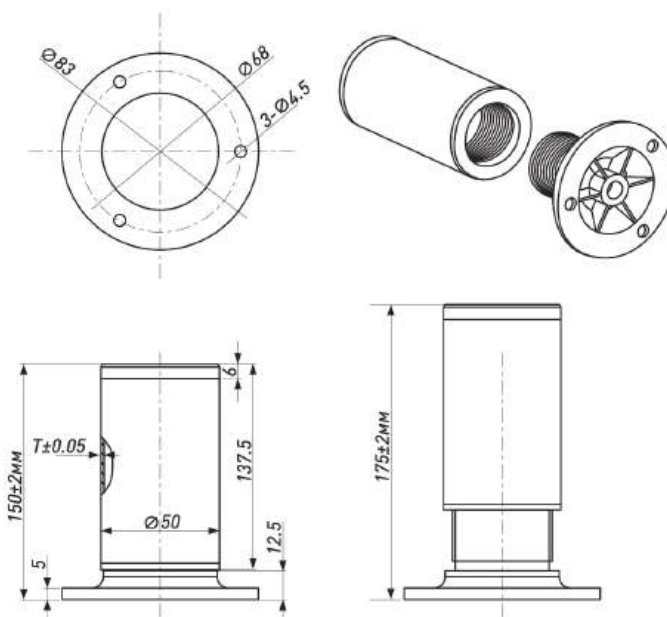

**ОПОРА МЕБЕЛЬНАЯ ЦОКОЛЬНАЯ
(ФЛАНЕЦ КРУГ)**

Артикул	Материал	Диаметр,мм	Высота,мм	Цвет	Регулировки	Нагрузка, кг
00-0001143	Металл, пластик	50	150	Хром	Да	50