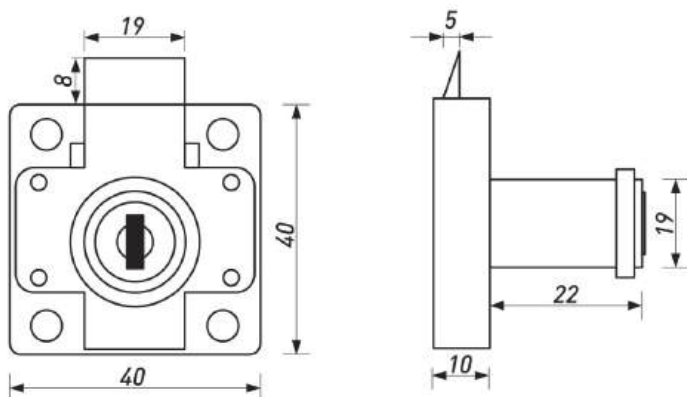

ЗАМОК МЕБЕЛЬНЫЙ № 338

Артикул	Цвет	Материал	Вес, гр
00020020	Хром	Сталь	80