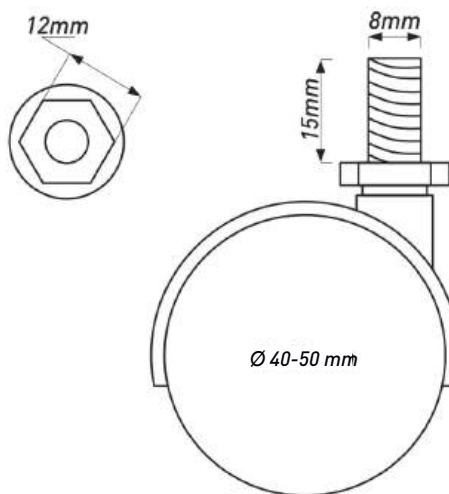

ОПОРА КОЛЁСНАЯ (НА РЕЗЬБЕ)

Артикул	Материал	Диаметр,мм	Резьба	Нагрузка, кг
00-00004068	Металл, пластик	50	M8	25
00-00004069	Металл, пластик	40	M8	20
00-00004070	Металл, пластик	50	M10	25