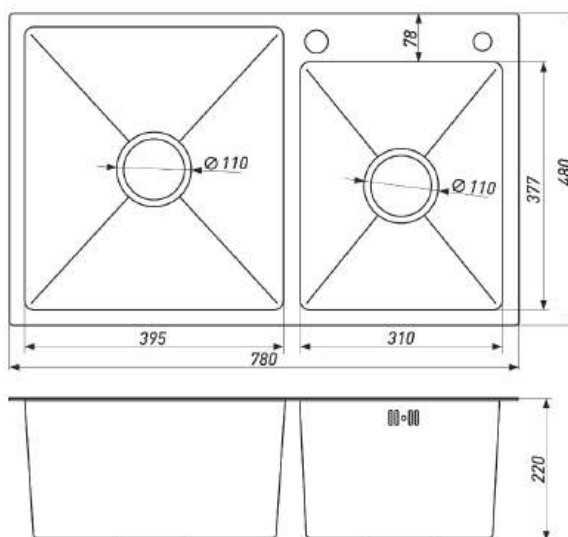

**МОЙКА ПРЯМОУГОЛЬНАЯ
С ДВУМЯ ЧАШАМИ**

Артикул	Размер мойки, мм	Размер чаши, мм	Размер чаши, мм	Толщина материала (крыло/чаша), мм	Форма	Цвет	Состав комплекта	Тип мойки
00003379	780*480*220	395*480*220	310*377*220	3/1,2	Прямоугольная 2 чаши	Хром	Сифон, дозатор, коландер	Врезная