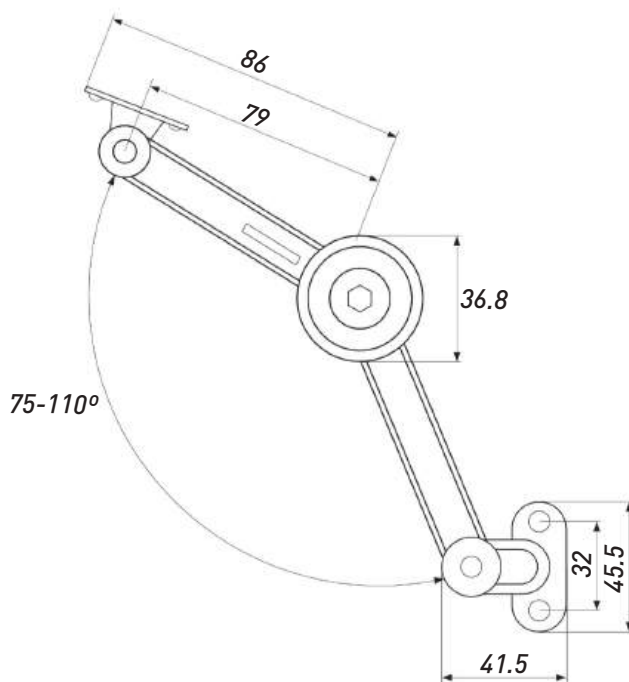

КРОНШТЕЙН ТИП 1 ХРОМ

Артикул	Материал	Угол подъёма	Нагрузка, кг
00010810	Цинковый сплав	75-110°	5 кг/пара