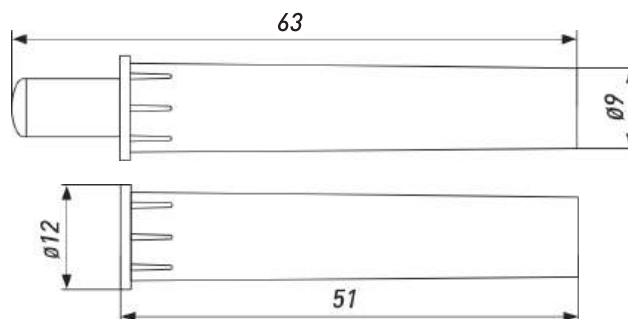

Артикул	Размер	Цвет
00088860	65x10	Серый