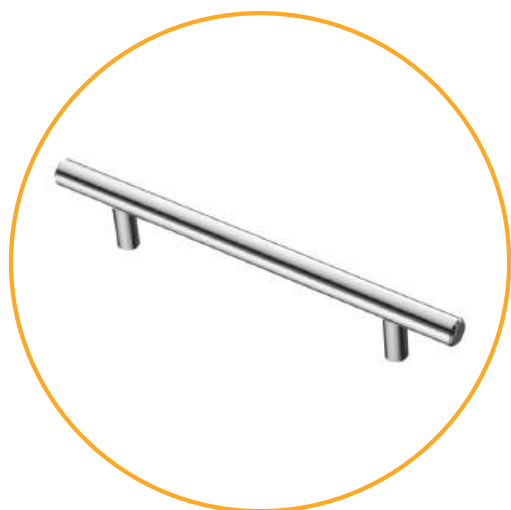

РУЧКА-РЕЙЛИНГ

Артикул	Материал	Цвет	Длина (А), мм	Межцентровое расстояние (В), мм	С, Диаметр ручки, мм
24317	Сталь	Хром	178	128	8
24324	Сталь	Хром	178	128	10
24326	Сталь	Хром	210	160	10
24322	Сталь	Хром	146	96	10
55025	Сталь	Хром	178	128	12
55027	Сталь	Хром	210	160	12