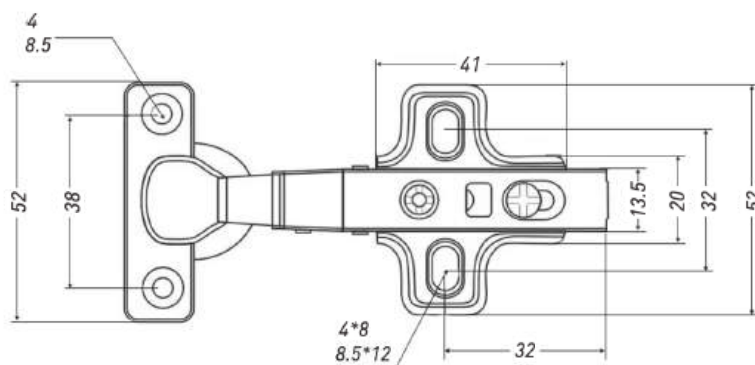

МИНИ-ПЕТЛЯ НАКЛАДНАЯ С ДОВОДЧИКОМ