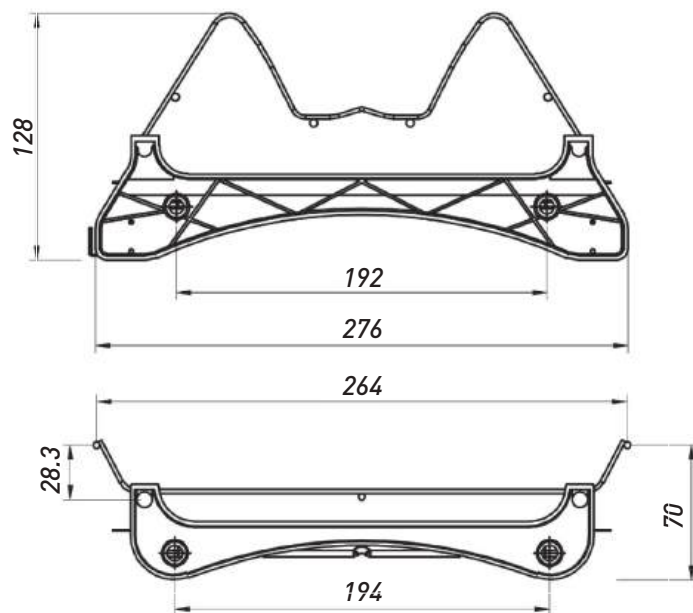

ПОСУДОСУШИТЕЛЬ ДВУХУРОВНЕВЫЙ