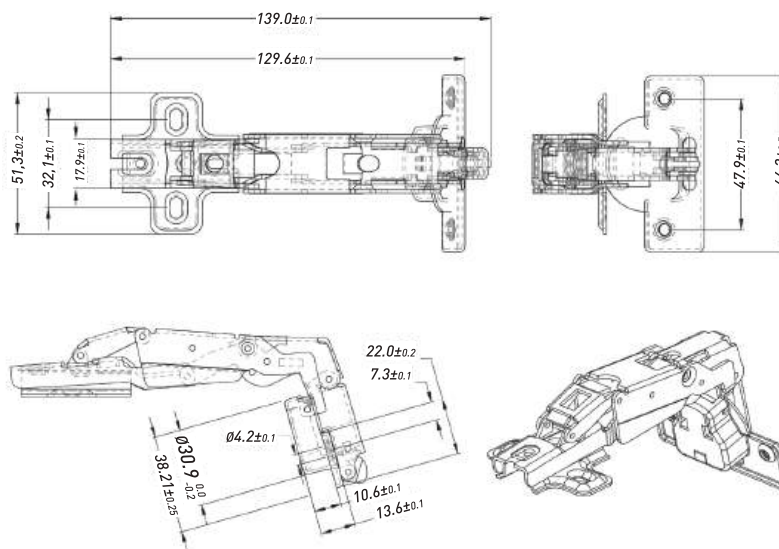

ПЕТЛЯ ГРАДУСНАЯ 165°

Артикул	Тип	Угол открывания	Диаметр чашки, мм	Межосевое расстояние, мм	Вес, гр.
00031538	Slide-on	170°	35	48	140