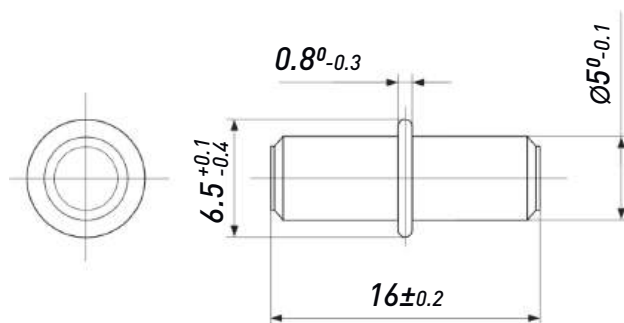

**ПОЛКОДЕРЖАТЕЛЬ 5*16
МЕТАЛЛИЧЕСКАЯ ОСЬ**

Артикул	Материал	Покрытие	Диаметр	Длина
00007483	Металл	Цинк	5	16