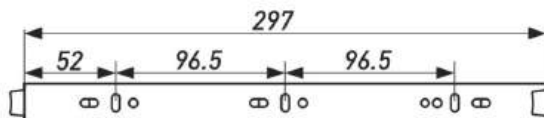

НАПРАВЛЯЮЩИЕ ШАРИКОВЫЕ

Артикул	Высота, мм	Длина, мм	Вес	Мах нагрузка на весь механизм, кг	Толщина металла, мм	Доводчик
00-0000913	42	300	40 грамм/дюйм	15	06*06*06	Нет
00011184	42	300	48 грамм/дюйм	20	08*08*08	Нет