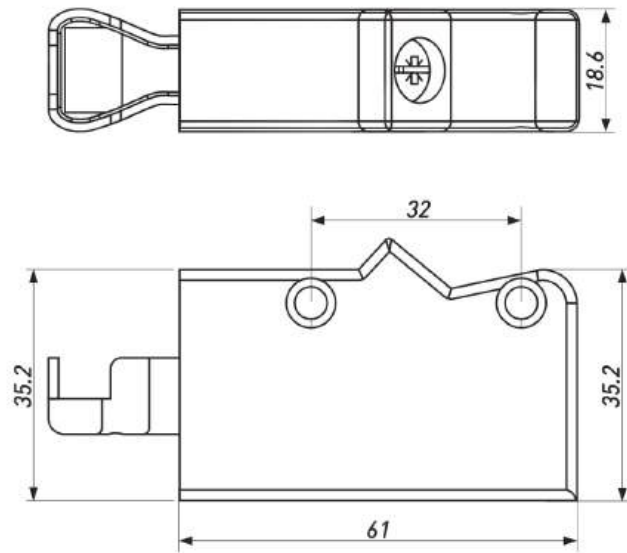

**НАВЕС УНИВЕРСАЛЬНЫЙ
БЕЛЫЙ**