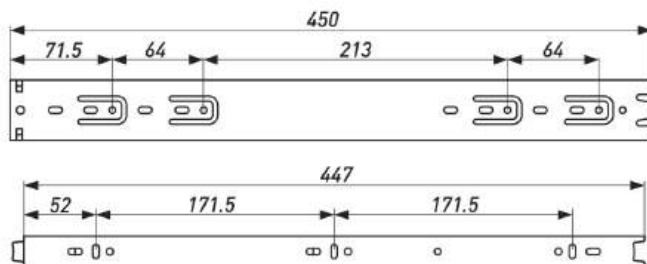

НАПРАВЛЯЮЩИЕ ШАРИКОВЫЕ

Артикул	Высота, мм	Длина, мм	Вес	Мах нагрузка на весь механизм, кг	Толщина металла, мм	Доводчик
00-0000911	42	450	40 грамм/дюйм	15	06*06*06	Нет
00011187	42	450	48 грамм/дюйм	20	08*08*08	Нет