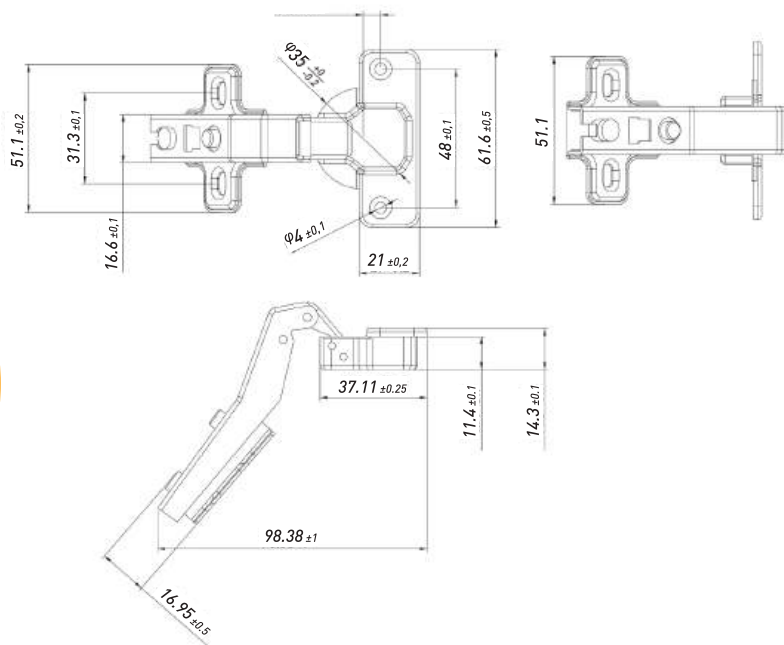

ПЕТЛЯ ГРАДУСНАЯ 45°

Артикул	Тип	Угол открывания	Диаметр чашки, мм	Межосевое расстояние, мм	Вес, гр.
00011181	Slide-on	135°	35	48	64