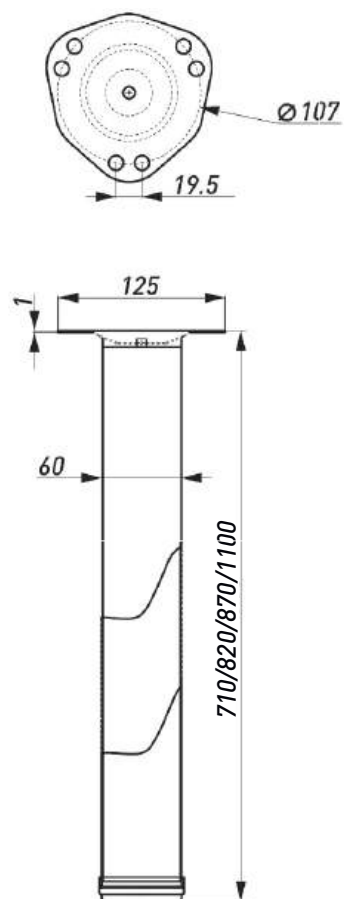

**МЕТАЛЛИЧЕСКАЯ ОПОРА
(ДЛЯ СТОЛОВ И БАРНЫХ СТОЕК)**

Артикул	Материал	Диаметр, мм	Высота, мм	Цвет	Тип крепления	Нагрузка, кг
00022753	Металл, пластик	60	710	Хром	Площадка	50
00022760	Металл, пластик	60	710	Матовый хром	Площадка	50
00022766	Металл, пластик	60	710	Черный	Площадка	50
00003872	Металл, пластик	60	820	Черный	Площадка	50
00022762	Металл, пластик	60	820	Хром	Площадка	50
00022761	Металл, пластик	60	870	Хром	Площадка	50
00022763	Металл, пластик	60	1100	Хром	Площадка	50