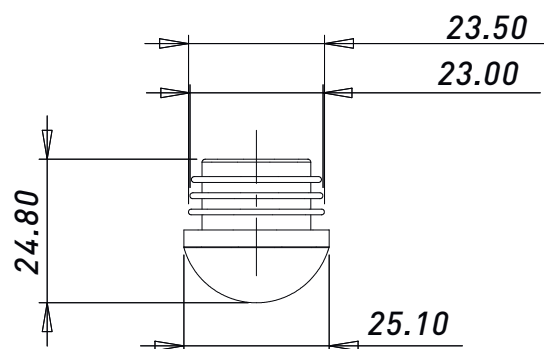

ЗАГЛУШКА СФЕРИЧЕСКАЯ JK 041

Артикул	Цвет	Тип	Материал	Диаметр трубы,мм
00-0000975	Хром	Заглушка	Металл/Пластик	25