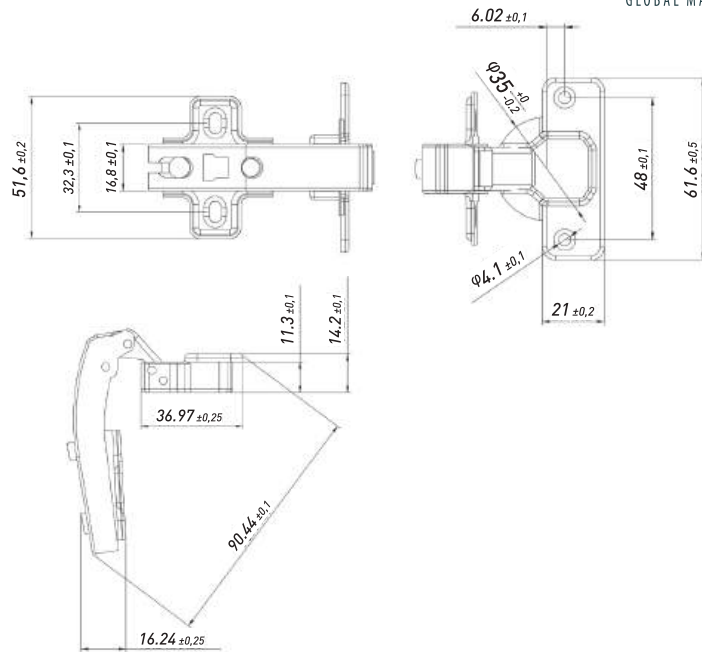

ПЕТЛЯ ГРАДУСНАЯ 90°

Артикул	Тип	Угол открывания	Диаметр чашки, мм	Межосевое расстояние, мм	Вес, гр.
00011182	Slide-on	90°	35	48	64