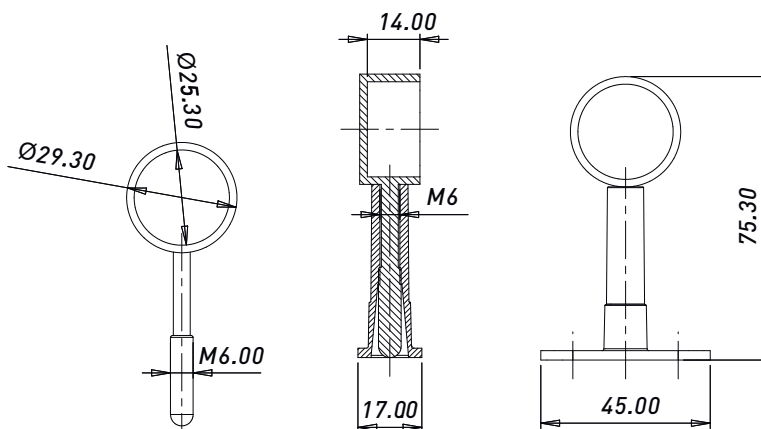

ДЕРЖАТЕЛЬ ТРУБЫ ЗАВЕРШАЮЩИЙ JK 652

Артикул	Цвет	Тип	Материал	Диаметр трубы,мм
00-0000971	Хром	Держатель	Металл	25
00-00004174	Черный	Держатель	Металл	25