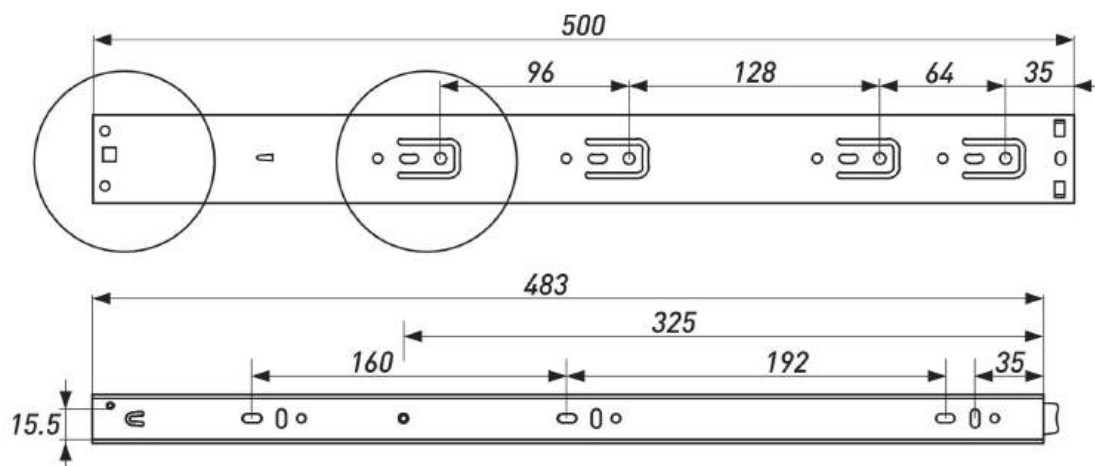

НАПРАВЛЯЮЩИЕ ШАРИКОВЫЕ С ДОВОДЧИКОМ

Артикул	Высота, мм	Длина, мм	Вес	Мах нагрузка на весь механизм, кг	Толщина металла, мм	Доводчик
022221-1	45	450	60 грамм/дюйм	30	1.0*1.0*1.0	Да
022222-1	45	500	60 грамм/дюйм	30	1.0*1.0*1.0	Да