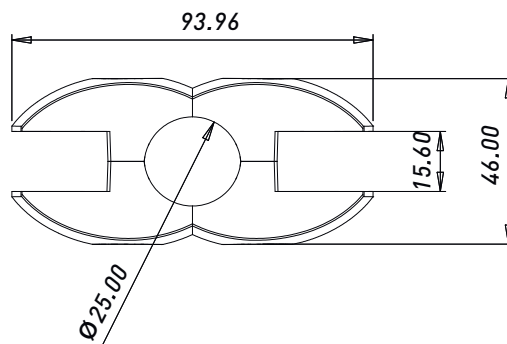

ДЕРЖАТЕЛЬ ПАНЕЛИ И СТЕКЛА JK 055

Артикул	Цвет	Тип	Материал	Диаметр трубы,мм
00002580	Хром	Держатель	Металл	25