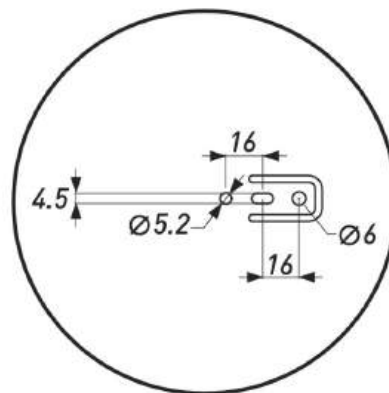

**НАПРАВЛЯЮЩИЕ ШАРИКОВЫЕ
С ДОВОДЧИКОМ**

Артикул	Высота, мм	Длина, мм	Вес	Мак нагрузка на весь механизм, кг	Толщина металла, мм	Доводчик
022219-1	45	350	60 грамм/дюйм	30	1.0*1.0*1.0	Да
022220-1	45	400	60 грамм/дюйм	30	1.0*1.0*1.0	Да