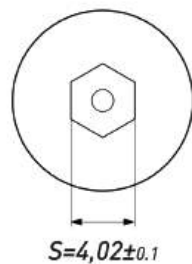

**ЕВРОВИНТ 6,3\*13**

Артикул	Материал	Покрытие	Диаметр	Длина
00002716	Металл	Цинк	6,3	13

**ЕВРОВИНТ 6,3\*50**

Артикул	Материал	Покрытие	Диаметр	Длина
00002276	Металл	Цинк	6,3	50

**ЕВРОВИНТ 7\*50**

Артикул	Материал	Покрытие	Диаметр	Длина
00001876	Металл	Цинк	7	50