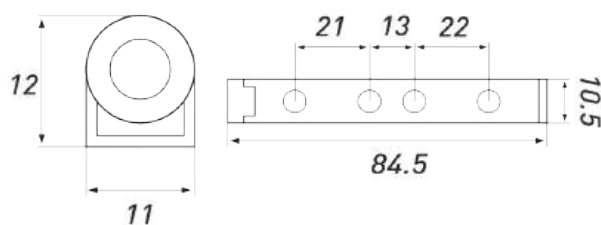

Артикул	Размер	Цвет
00-00000642	88x15	Серый

Артикул	Размер	Цвет
00-00000643	88x15	Серый