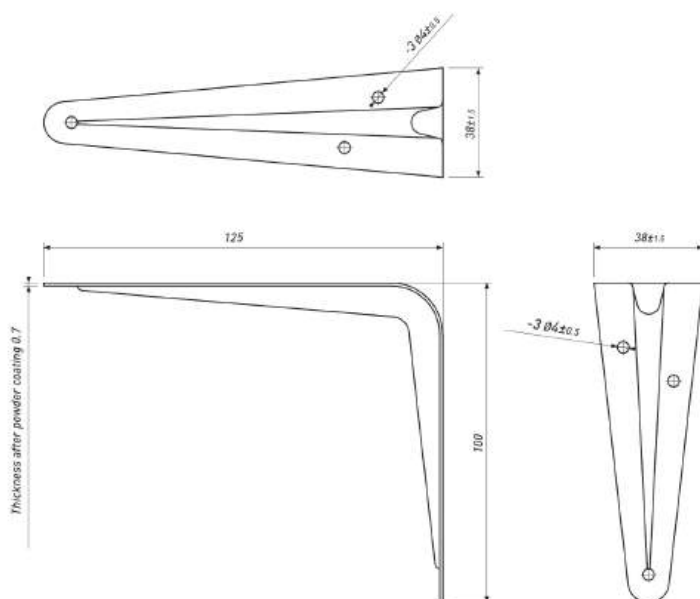

**УГОЛ МЕБЕЛЬНЫЙ (100*125*0,7)
МЕТАЛЛИК**

Артикул	Материал	Цвет	Толщина, мм	Нагрузка, кг
00-0001266	Металл	Металлик	0,7	20