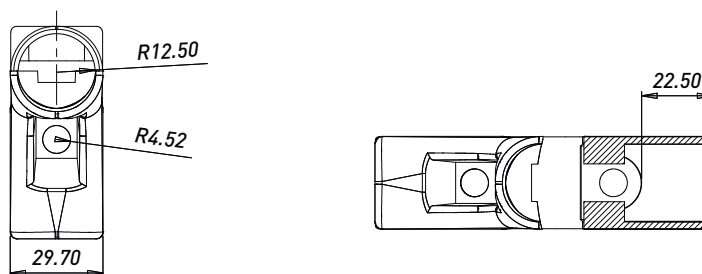

**СОЕДИНИТЕЛЬ УГЛОВОЙ UNO 007
ДЛЯ 4-Х ТРУБ**

Артикул	Цвет	Тип	Материал	Диаметр трубы,мм
00002596	Хром	Соединитель	Металл	25
00-00004172	Черный	Соединитель	Металл	25