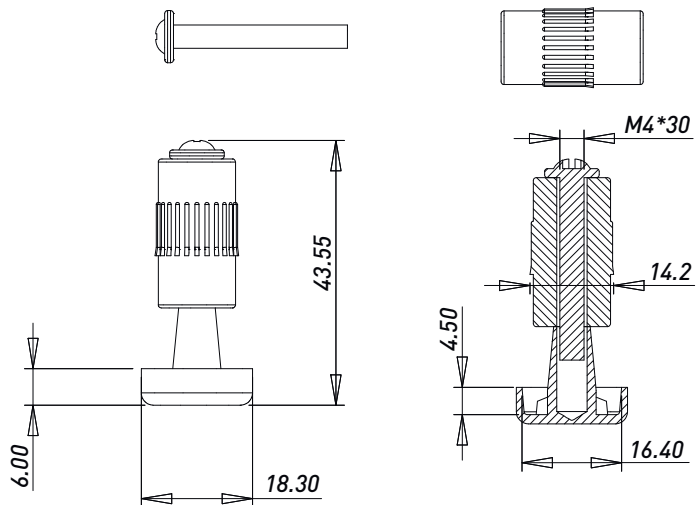

**ЗАГЛУШКА ДЛЯ РЕЙЛИНГА
"МОДЕРН" 16 ММ**

Артикул	Цвет	Тип	Материал	Диаметр трубы,мм
00020008	Хром	Заглушка	Металл	16