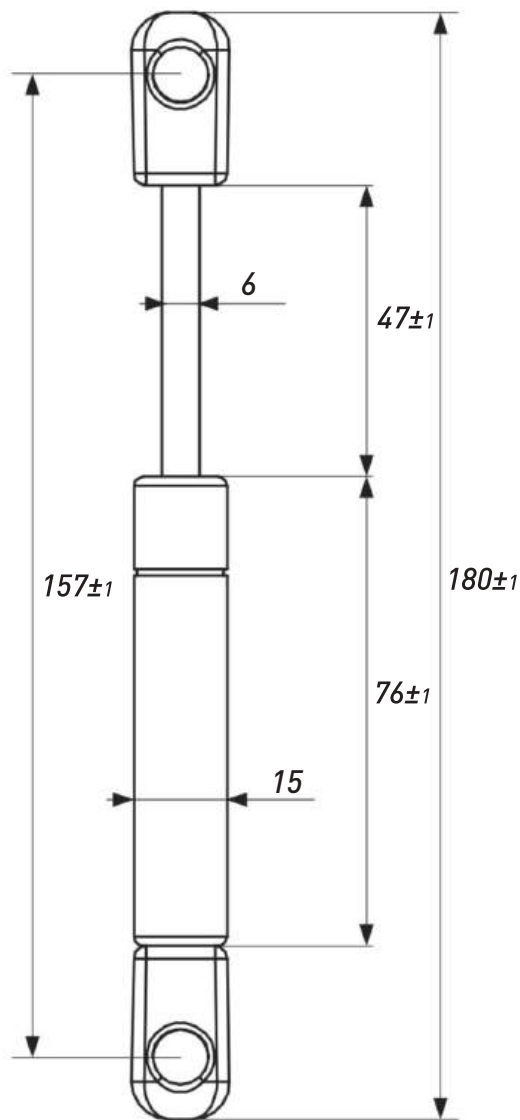

КРОНШТЕЙН N 60 МИНИ СЕРЕБРО

Артикул	Материал	Угол подъёма	Подъёмное усилие, N
00-0001261	Металл, пластик	90°	60

КРОНШТЕЙН N 60 МИНИ БЕЛЫЙ

Артикул	Материал	Угол подъёма	Подъёмное усилие, N
00-0001262	Металл, пластик	90°	60