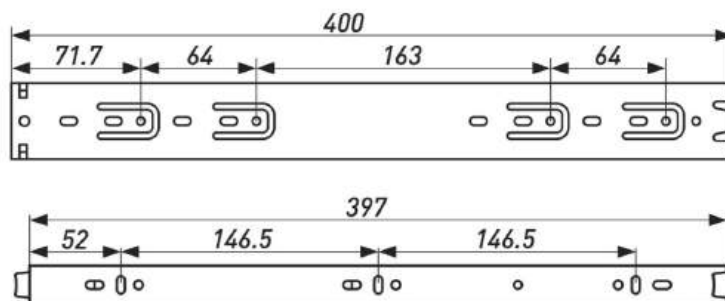

НАПРАВЛЯЮЩИЕ ШАРИКОВЫЕ

Артикул	Высота, мм	Длина, мм	Вес	Мах нагрузка на весь механизм, кг	Толщина металла, мм	Доводчик
00-0000910	42	400	40 грамм/дюйм	15	06*06*06	Нет
00011186	42	400	48 грамм/дюйм	20	08*08*08	Нет