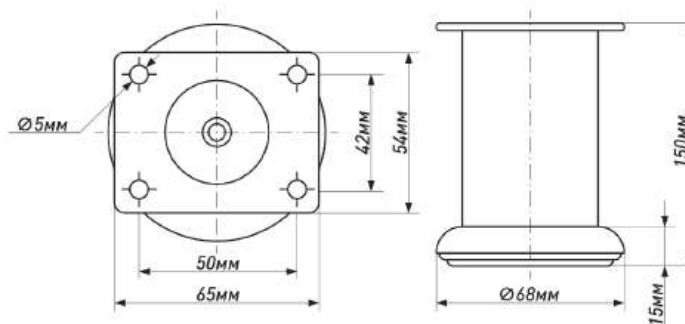

ОПОРА МЕБЕЛЬНАЯ (КРУГЛАЯ)