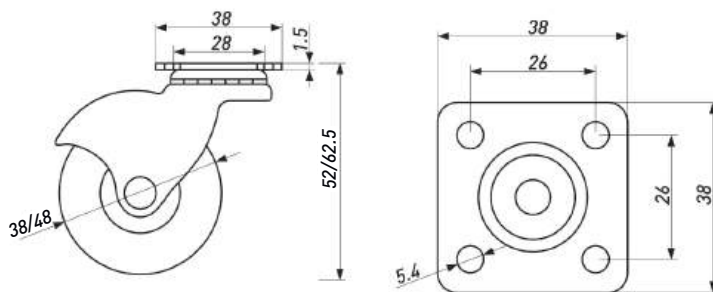

ОПОРА КОЛЕСНАЯ (РЕЗИНОВАЯ)

Артикул	Материал	Диаметр,мм	Нагрузка, кг	Тип крепления
00055517	Металл, пластик, нейлон	50	35	Площадка
00055516	Металл, пластик, нейлон	40	30	Площадка