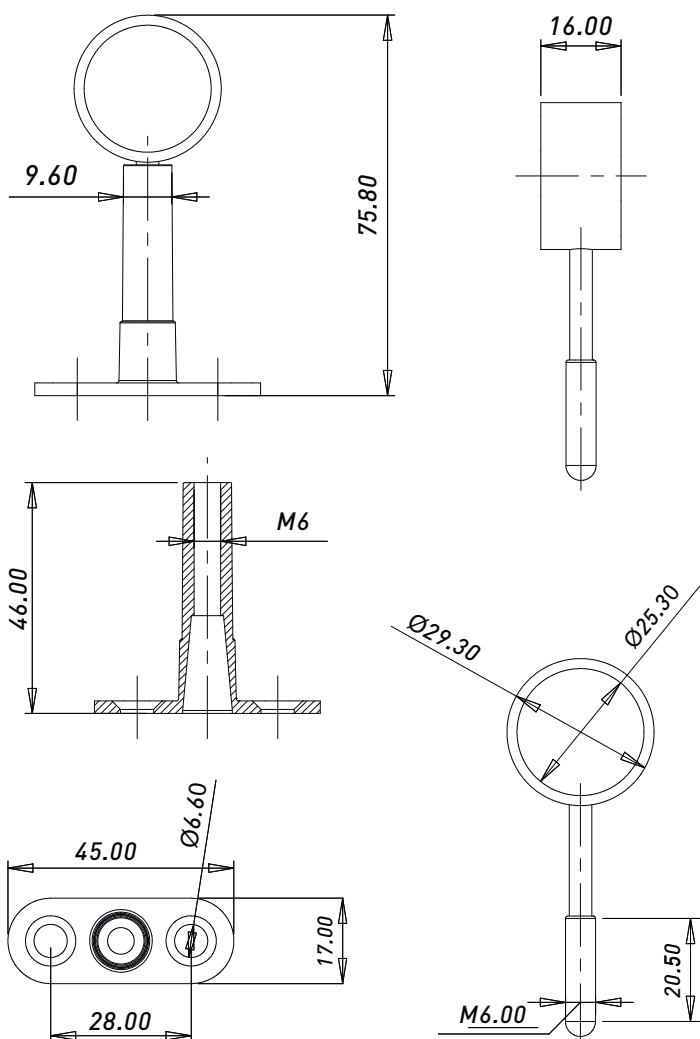

ДЕРЖАТЕЛЬ ТРУБЫ ПРОХОДНОЙ JK 651

Артикул	Цвет	Тип	Материал	Диаметр трубы,мм
00-0000972	Хром	Держатель	Металл	25
00-00004175	Черный	Держатель	Металл	25