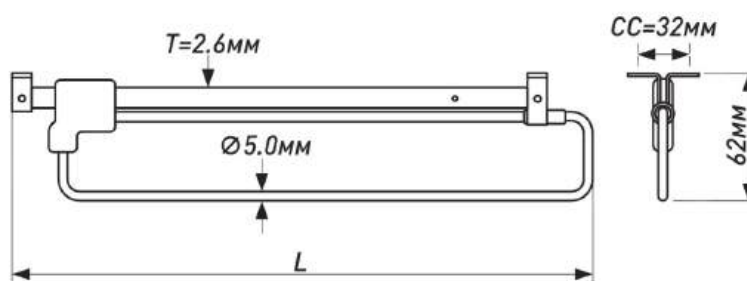

**ВЫДВИЖНАЯ ШТАНГА**

Артикул	Материал	Длина (L), мм	Диаметр, мм	Цвет
00099912	Металл	250	5	Хром
00099913	Металл	300	5	Хром
00099914	Металл	350	5	Хром
00099915	Металл	400	5	Хром
00099916	Металл	450	5	Хром