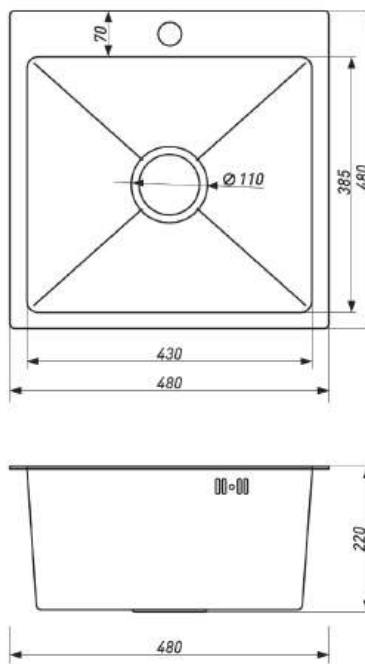

**МОЙКА КВАДРАТНАЯ**

Артикул	Размер мойки, мм	Размер чаши, мм	Толщина материала (крыло/чаша), мм	Форма	Цвет	Состав комплекта	Тип мойки
00003363	480*480*220	430*385*220	3/0,8	Квадрат	Хром	Сифон	Врезная

**МОЙКА КВАДРАТНАЯ**