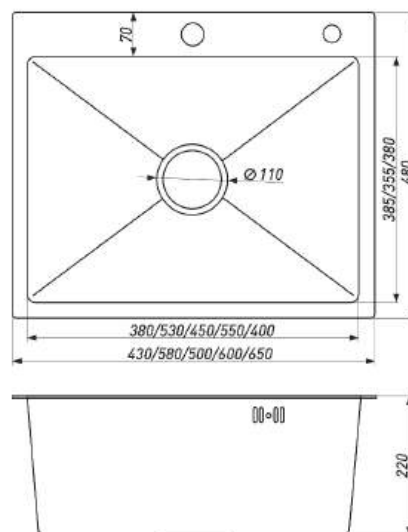

МОЙКА ПРЯМОУГОЛЬНАЯ

Артикул	Размер мойки, мм	Размер чаши, мм	Толщина материала (крыло/чаша), мм	Форма	Цвет	Состав комплекта	Тип мойки
00003366	430*480*220	380*385*220	3/0,8	Прямоугольная	Черный	Сифон	Врезная
00003368	580*480*220	530*385*220	3/0,8	Прямоугольная	Черный	Сифон	Врезная
00003370	500*450*220	450*355*220	3/1,2	Прямоугольная	Черный	Сифон, дозатор, коландер	Врезная
00003372	600*480*220	550*385*220	3/1,2	Прямоугольная	Черный	Сифон, дозатор, коландер	Врезная
00003374	650*480*220	400*380*220	3/1,2	Прямоугольная	Черный	Сифон, дозатор, коландер	Врезная