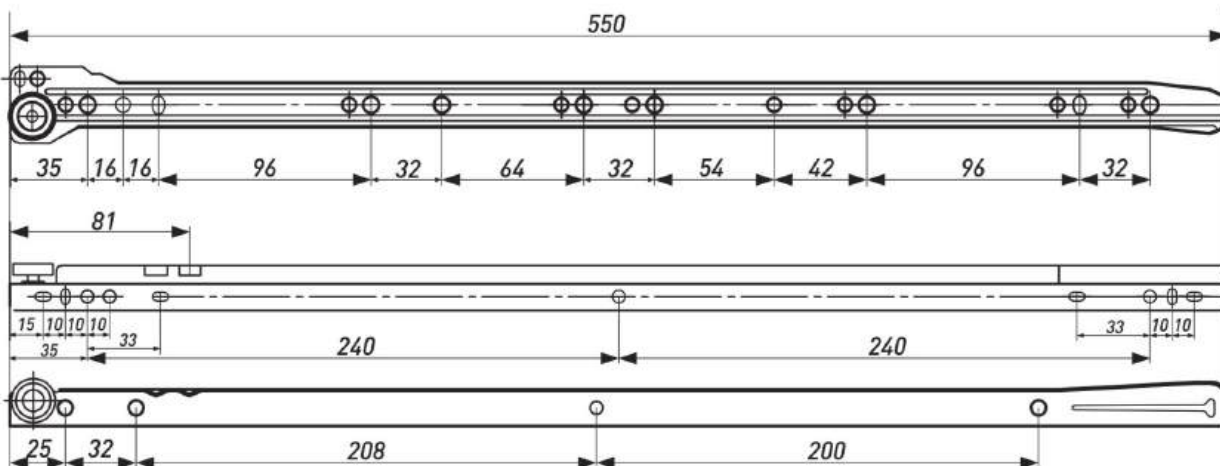

НАПРАВЛЯЮЩИЕ РОЛИКОВЫЕ

Артикул	Длина, мм	Вес, гр	Мах нагрузка на весь механизм, кг	Толщина металла, мм	Доводчик
00024696	500	376	21	0,9	Нет

Артикул	Длина, мм	Вес, гр	Мах нагрузка на весь механизм, кг	Толщина металла, мм	Доводчик
00011960	550	412	23	0,9	Нет