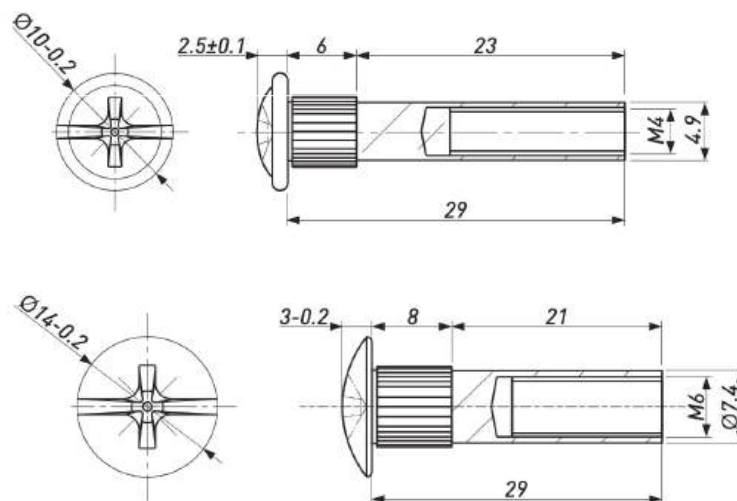

СТЯЖКА МЕЖСЕКЦИОННАЯ

Артикул	Размер, мм	Вес, гр.	Материал
00044045	4x30мм (5мм)	5	Сталь
00044044	6x30мм (8мм)	11,5	Сталь