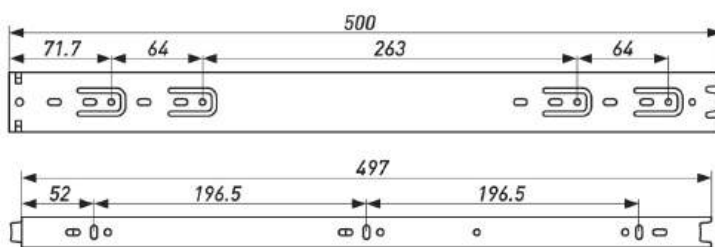

НАПРАВЛЯЮЩИЕ ШАРИКОВЫЕ

Артикул	Высота, мм	Длина, мм	Вес	Мах нагрузка на весь механизм, кг	Толщина металла, мм	Доводчик
00-0000912	42	500	40 грамм/дюйм	15	06*06*06	Нет
00011188	42	500	48 грамм/дюйм	20	08*08*08	Нет