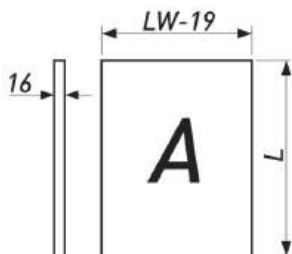

Конструкция из холоднокатаной стали гарантирует устойчивость к деформациям.

KB : Ширина корпуса  
LW : Внутренняя ширина корпуса  
L : Длина

**Нижняя стенка (Сторона А)**  
L-300мм=288мм  
L-350мм=338мм  
L-400мм=388мм  
L-450мм=438мм  
L-500мм=488мм  
L-550мм=538мм