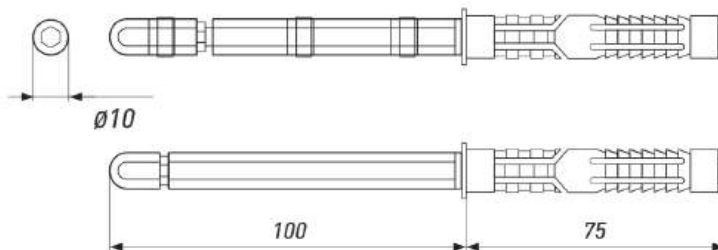

МЕНСОЛОДЕРЖАТЕЛЬ 10*100

Артикул	Материал	Цвет	Диаметр	Длина	Тип	Нагрузка
4252	Металл/ пластик	Коричневый	10	100	Скрытый	15