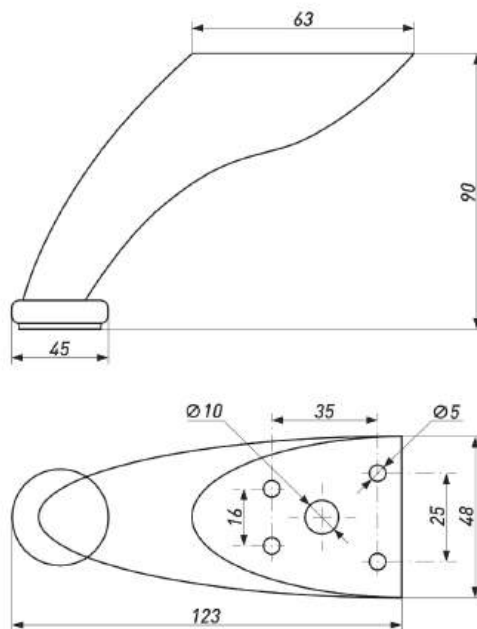

**ОПОРА ДЛЯ МЯГКОЙ МЕБЕЛИ
(ГНУТАЯ)**

Артикул	Материал	Диаметр, мм	Высота, мм	Нагрузка, кг
00008849	Металл	50	90	50