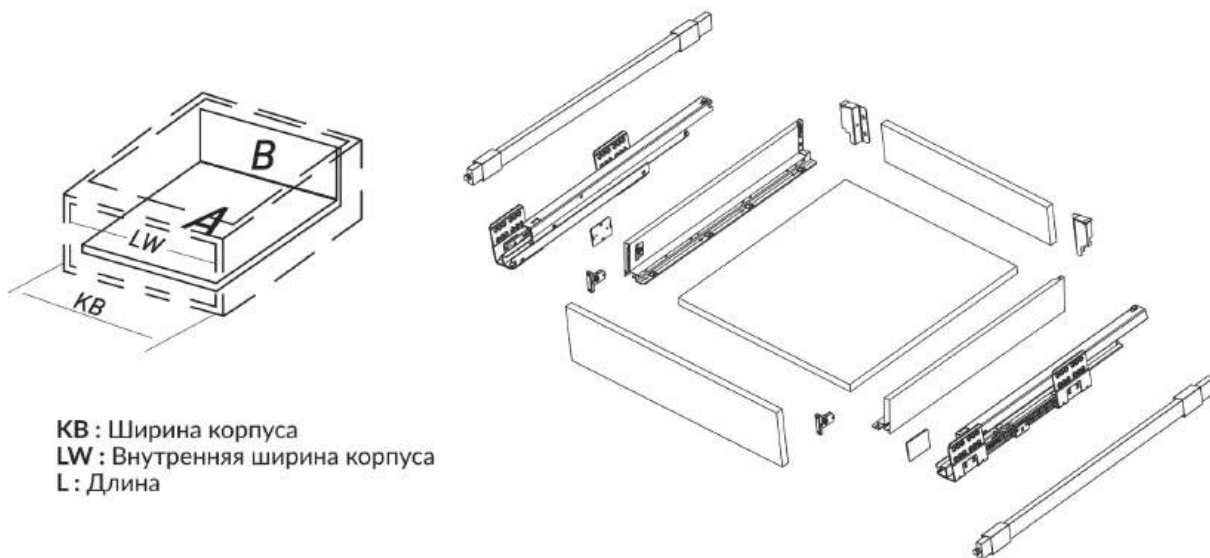

KB : Ширина корпуса
LW : Внутренняя ширина корпуса
L : Длина

Нижняя стенка (Сторона А)
L-300мм=288мм
L-350мм=338мм
L-400мм=388мм
L-450мм=438мм
L-500мм=488мм
L-550мм=538мм