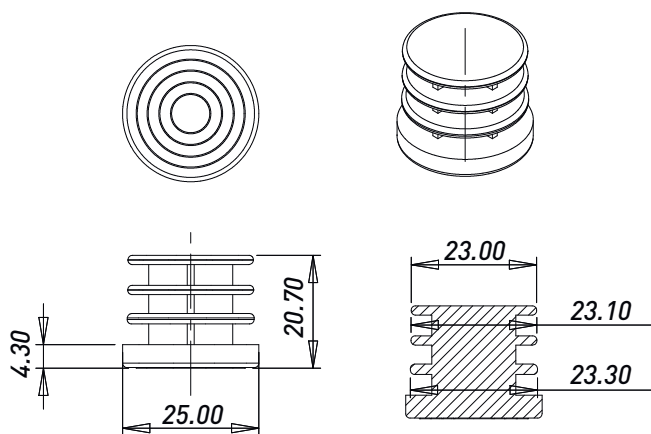

ЗАГЛУШКА JK 017

Артикул	Цвет	Тип	Материал	Диаметр трубы,мм
0002999	Черный	Заглушка	Пластик	25