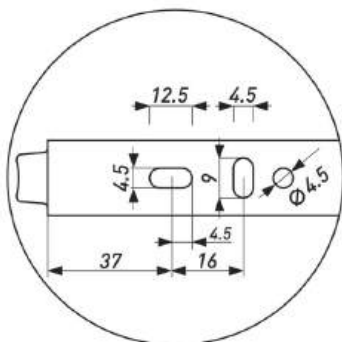

НАПРАВЛЯЮЩИЕ ШАРИКОВЫЕ

Артикул	Высота, мм	Длина, мм	Вес	Мах нагрузка на весь механизм, кг	Толщина металла, мм	Доводчик
00014370	35	500	36 грамм/дюйм	15	07*07*07	Нет