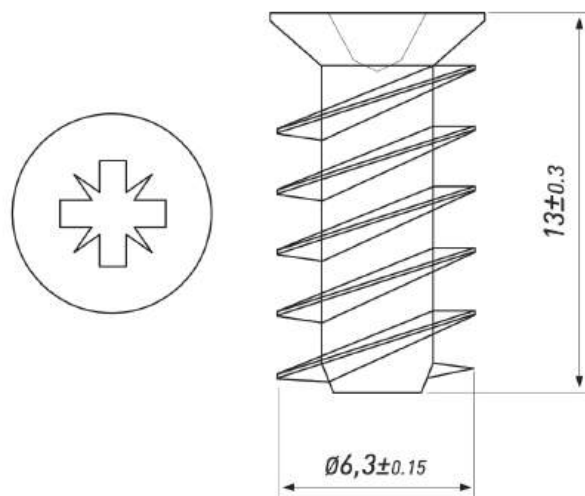

**УГОЛ МЕБЕЛЬНЫЙ (75\*100\*0,7)  
БЕЛЫЙ №1**

Артикул	Материал	Цвет	Толщина, мм	Нагрузка, кг
00-0001272	Металл	Белый	0,7	18

**УГОЛ МЕБЕЛЬНЫЙ  
С ПЛАСТИКОВОЙ НАКЛАДКОЙ (25,5\*27,5\*28,3)  
БЕЛЫЙ**

Артикул	Материал	Цвет	Толщина, мм	Нагрузка, кг
4255	Металл/пластик	Белый	-	-

**ЕВРОВИНТ 6,3\*13**

Артикул	Материал	Покрытие	Диаметр	Длина
00002716	Металл	Цинк	6,3	13

**ЕВРОВИНТ 6,3\*50**

Артикул	Материал	Покрытие	Диаметр	Длина
00002276	Металл	Цинк	6,3	50

**ЕВРОВИНТ 7\*50**

Артикул	Материал	Покрытие	Диаметр	Длина
00001876	Металл	Цинк	7	50