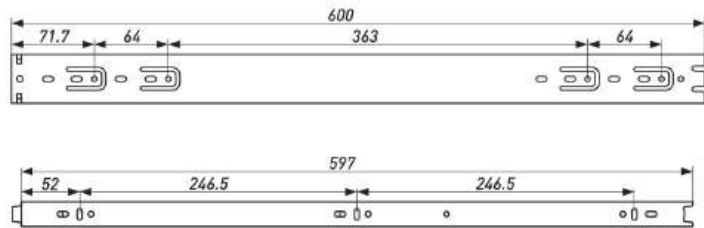

НАПРАВЛЯЮЩИЕ ШАРИКОВЫЕ

Артикул	Высота, мм	Длина, мм	Вес	Мах нагрузка на весь механизм, кг	Толщина металла, мм	Доводчик
00017050	42	700	48 грамм/дюйм	20	08*08*08	Нет

Размер	A	B	C	D	E	F	G	L
14	357	110	108		337	155	255	225