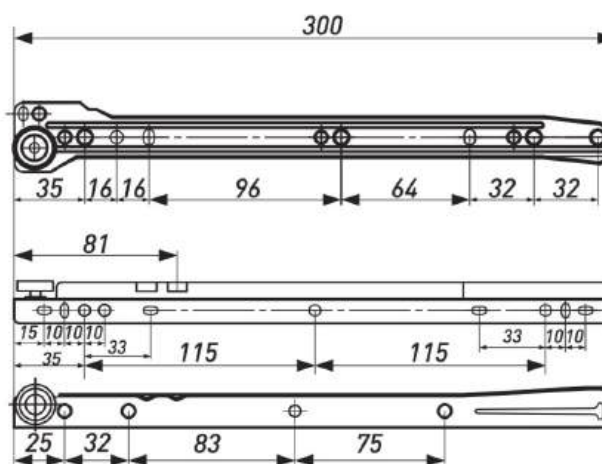

НАПРАВЛЯЮЩИЕ РОЛИКОВЫЕ

Артикул	Длина, мм	Вес, гр	Мах нагрузка на весь механизм, кг	Толщина металла, мм	Доводчик
00024799	300	191	14	0,8	Нет