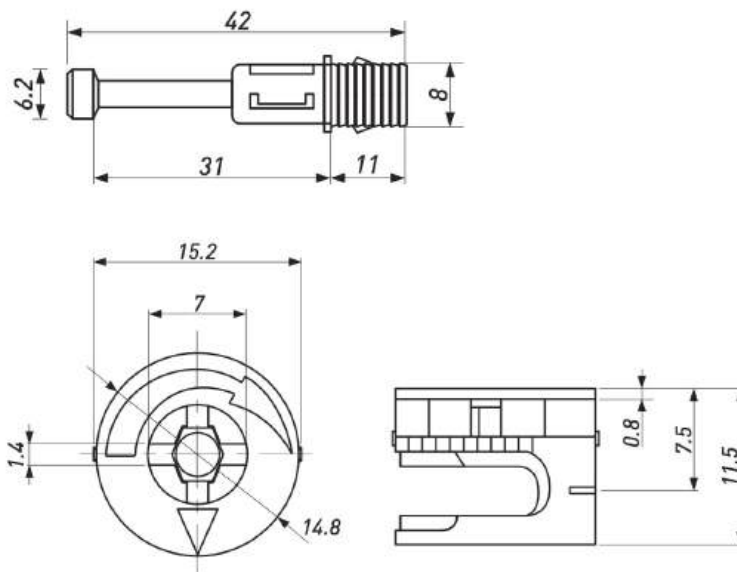

**ЭКСЦЕНТРИКОВАЯ СТЯЖКА
С ДЮБЕЛЕМ И САМОРЕЗОМ**

Артикул	Размер, мм	Вес, гр.	Материал
00003399	D15 - 42x8	4	Сталь, пластик