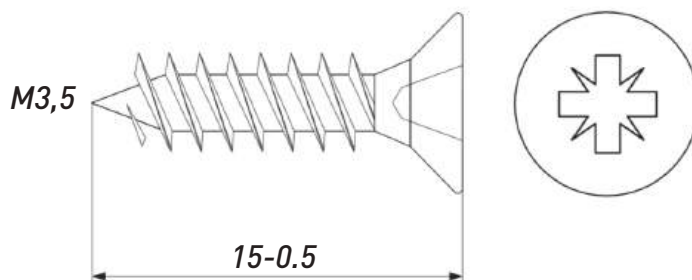

ШУРУП УНИВЕРСАЛЬНЫЙ 3,5*15

Артикул	Материал	Покрытие	Диаметр	Длина
00003897	Закаленная углеродистая сталь	Никель	3,5	15