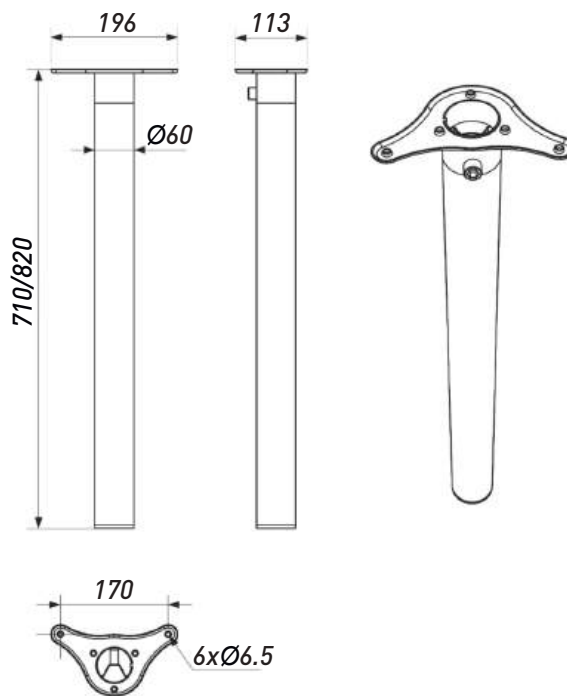

МЕТАЛЛИЧЕСКАЯ ОПОРА (ДЛЯ СТОЛОВ И БАРНЫХ СТОЕК)

Артикул	Материал	Диаметр, мм	Высота, мм	Цвет	Тип крепления	Нагрузка, кг
00022752	Металл, пластик	60	710	Хром	Усы	50
00022765	Металл, пластик	60	710	Матовый хром	Усы	50
00022764	Металл, пластик	60	820	Хром	Усы	50