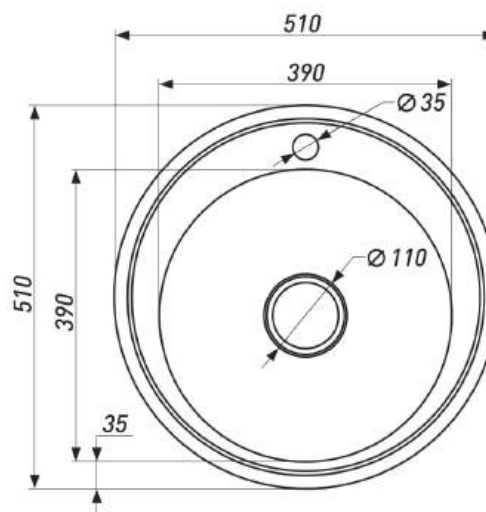

МОЙКА КРУГЛАЯ С ДЕКОРОМ

Артикул	Размер мойки, мм	Размер чаши, мм	Толщина материала (крыло/чаша), мм	Форма	Цвет	Состав комплекта	Тип мойки
00003177	d51*180	390*390*180	0,8	Круглая	Хром	Сифон	Врезная