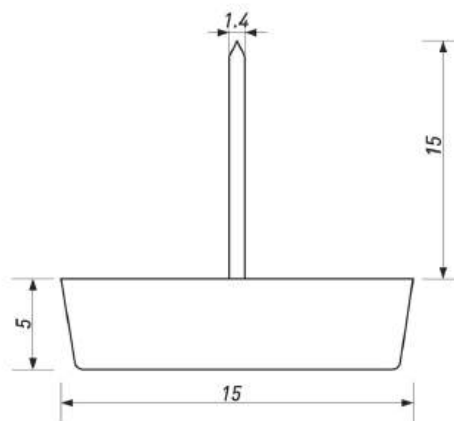

ПОДПЯТНИКИ

Артикул	Материал	Диаметр, мм	Высота, мм	Цвет
3406	Металл, пластик	15	20	Белый
3407	Металл, пластик	15	20	Черный