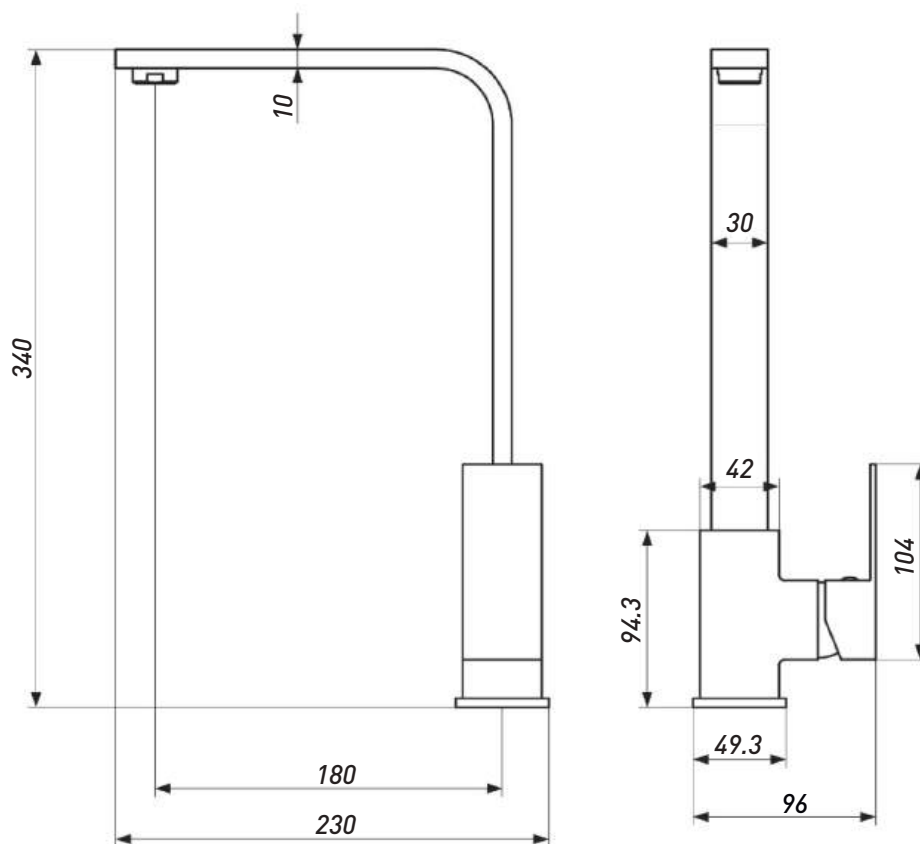

Артикул	Высота излива, мм	Длина шланга, мм	Материал	Цвет
00-00004204	338	700	Брашированная нержавеющая сталь	Суперсталь
00-00004205	338	700	Нержавеющая сталь	Черный матовый