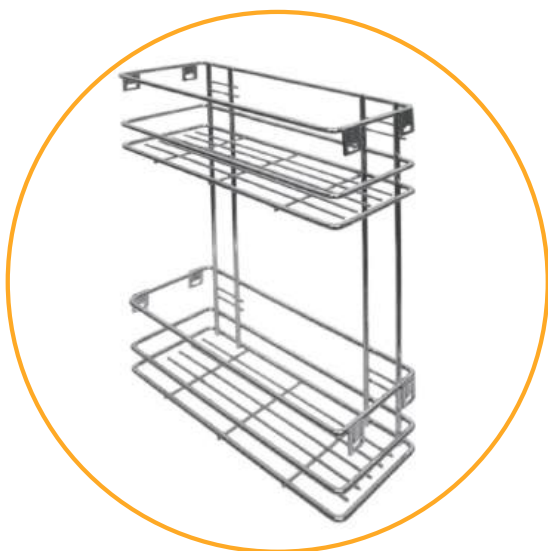

**БУТЫЛОЧНИЦА ДВУХУРОВНЕВАЯ**

Артикул	Материал	Размер, мм	Цвет	База, мм	Направляющие
00020004	Сталь	444x150x470	Хром	200	Шариковые

Этот раздел посвящен комплектам для выдвижных ящиков Slimbox. Они сочетают эргономику с инженерной точностью. Стальные направляющие скрытого монтажа и доводчик обеспечивают плавное бесшумное выдвижение даже при значительной нагрузке.