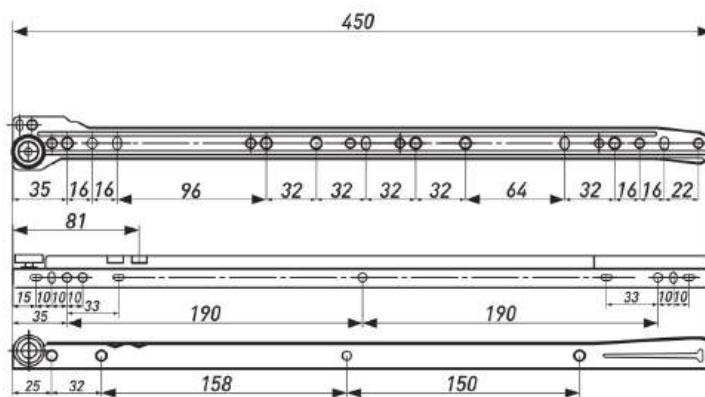

НАПРАВЛЯЮЩИЕ РОЛИКОВЫЕ