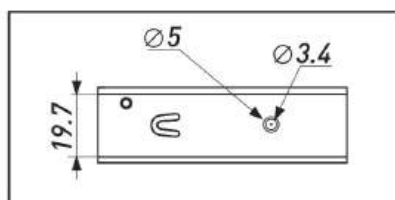

**НАПРАВЛЯЮЩИЕ ШАРИКОВЫЕ
С ДОВОДЧИКОМ**

Артикул	Высота, мм	Длина, мм	Вес	Мак нагрузка на весь механизм, кг	Толщина металла, мм	Доводчик
022219-1	45	350	60 грамм/дюйм	30	1.0*1.0*1.0	Да
022220-1	45	400	60 грамм/дюйм	30	1.0*1.0*1.0	Да