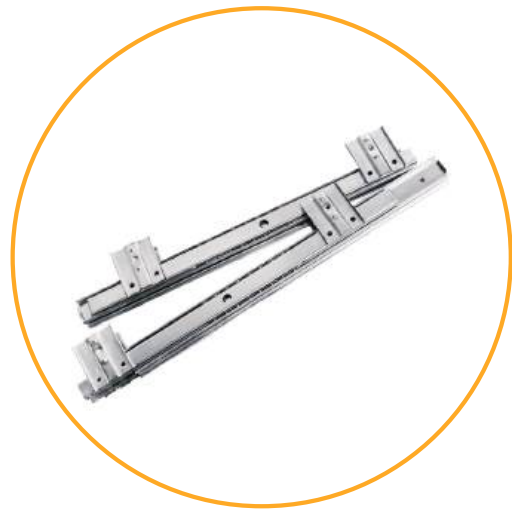

**ШАРИКОВЫЕ НАПРАВЛЯЮЩИЕ
ДЛЯ КЛАВИАТУРЫ**

Артикул	Высота, мм	Длина, мм	Мах нагрузка на весь механизм, кг	Выдвижение	Доводчик
00015130	27	350	15		Да