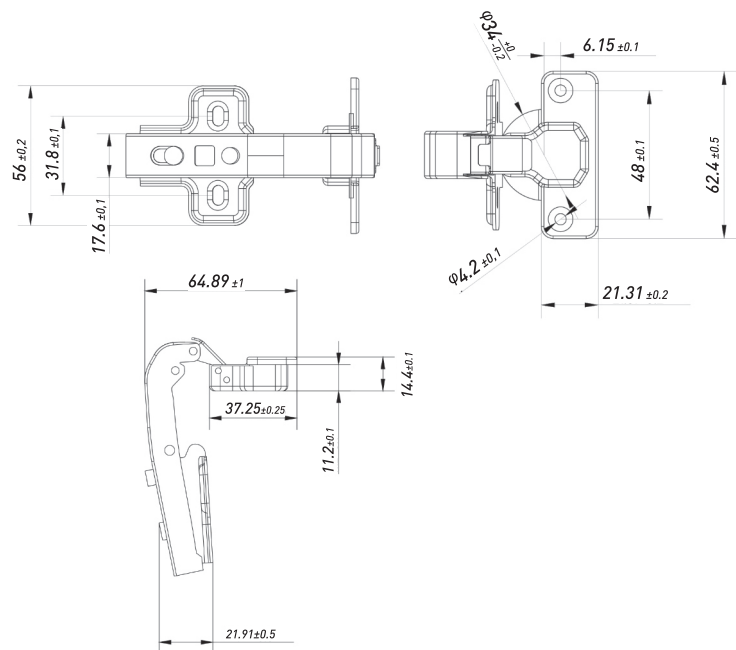

**ПЕТЛЯ ГРАДУСНАЯ 90°
С ДОВОДЧИКОМ**

Артикул	Тип	Угол открывания	Диаметр чашки, мм	Межосевое расстояние, мм	Вес, гр.
00031536B	Clip-on	90°	35	48	102