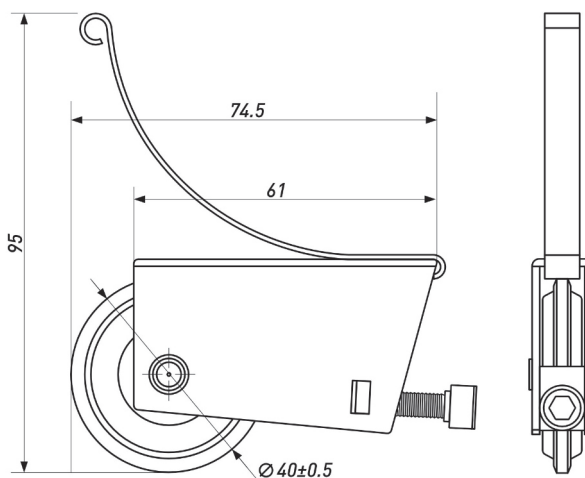

**КОМПЛЕКТ РОЛИКОВ
ДЛЯ ШКАФА-КУПЕ**

Артикул	Нагрузка, кг/пара	Диаметр колеса, мм	Крепеж, мм	Верх	Основной материал
00088850	30	40	6*35	Мягкий подшипник	Металл