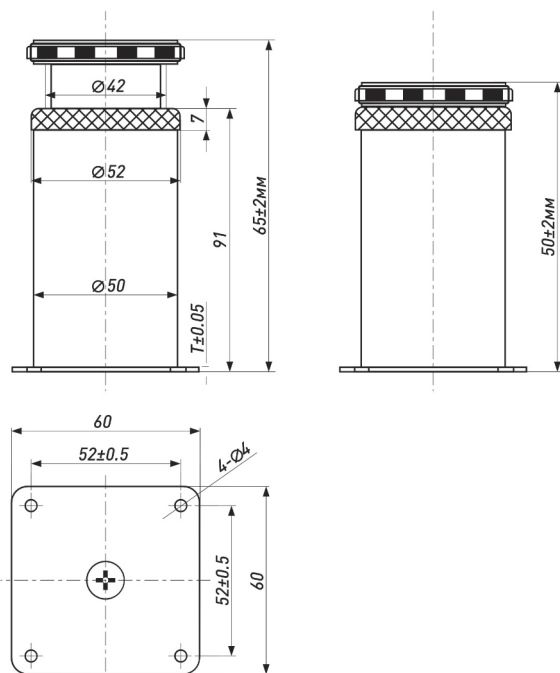

**ОПОРА МЕБЕЛЬНАЯ ЦОКОЛЬНАЯ
(ФЛАНЕЦ КВАДРАТ)**

Артикул	Материал	Диаметр,мм	Высота,мм	Цвет	Регулировки	Нагрузка, кг
00-0001142	Металл, пластик	50	65	Хром	Да	50