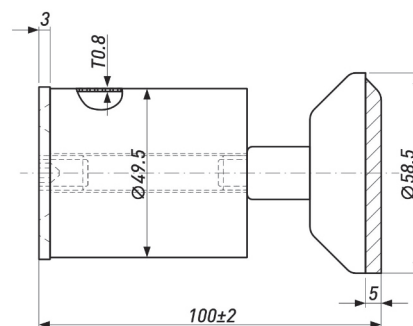

ОПОРА МЕБЕЛЬНАЯ

Артикул	Материал	Диаметр,мм	Высота,мм	Цвет	Регулировки	Нагрузка, кг
00010792	Металл	50	100	Алюминий	Да	50