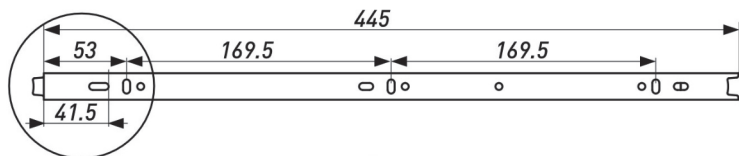

НАПРАВЛЯЮЩИЕ ШАРИКОВЫЕ

Артикул	Высота, мм	Длина, мм	Вес	Мах нагрузка на весь механизм, кг	Толщина металла, мм	Доводчик
00-0000904	35	450	30 грамм/дюйм	10	06*06*06	Нет
00014369	35	450	36 грамм/дюйм	15	07*07*07	Нет