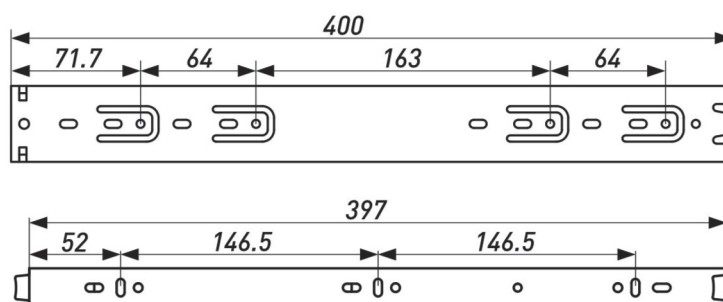

НАПРАВЛЯЮЩИЕ ШАРИКОВЫЕ

Артикул	Высота, мм	Длина, мм	Вес	Мах нагрузка на весь механизм, кг	Толщина металла, мм	Доводчик
00-0000910	42	400	40 грамм/дюйм	15	06*06*06	Нет
00011186	42	400	48 грамм/дюйм	20	08*08*08	Нет