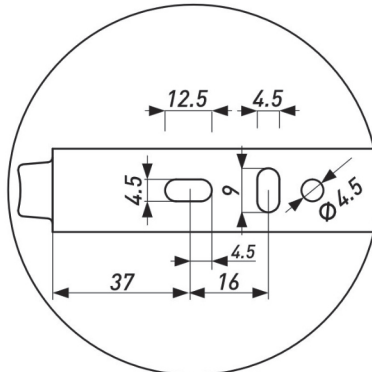

НАПРАВЛЯЮЩИЕ ШАРИКОВЫЕ

Артикул	Высота, мм	Длина, мм	Вес	Мах нагрузка на весь механизм, кг	Толщина металла, мм	Доводчик
00-0000904	35	450	30 грамм/дюйм	10	06*06*06	Нет
00014369	35	450	36 грамм/дюйм	15	07*07*07	Нет