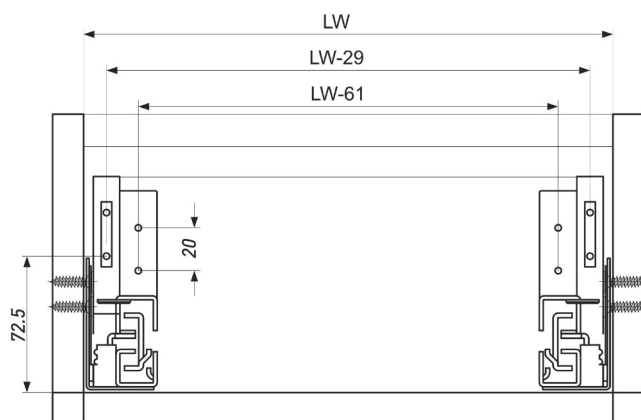

**КОМПЛЕКТ ЯЩИКА
SLIMBOX**

**Передняя стенка
(Сторона С)**