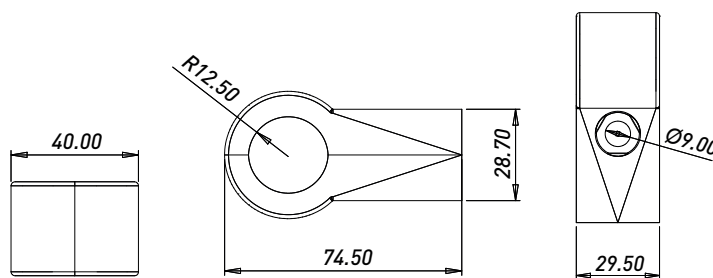

**СОЕДИНИТЕЛЬ ПЕРПЕНДИКУЛЯРНЫЙ
ДЛЯ 2-Х ТРУБ UNO 021**

Артикул	Цвет	Тип	Материал	Диаметр трубы,мм
00000693	Хром	Соединитель	Металл	25