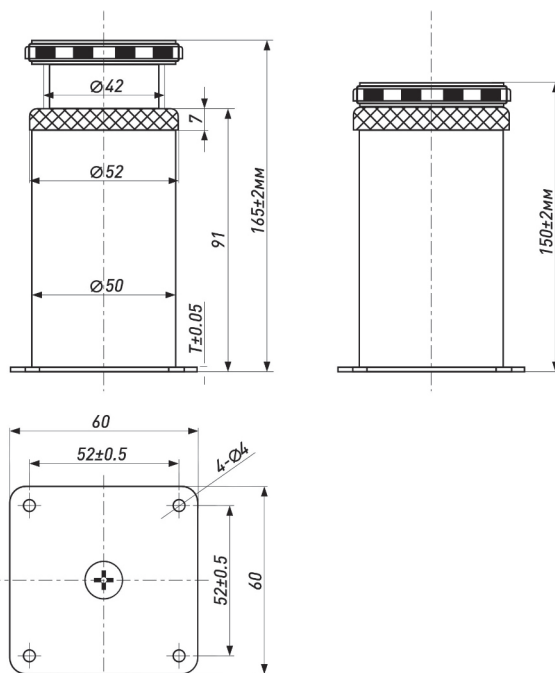

**ОПОРА МЕБЕЛЬНАЯ ЦОКОЛЬНАЯ
(ФЛАНЕЦ КВАДРАТ)**

Артикул	Материал	Диаметр,мм	Высота,мм	Цвет	Регулировки	Нагрузка, кг
00-0001256	Металл, пластик	50	150	Хром	Да	50