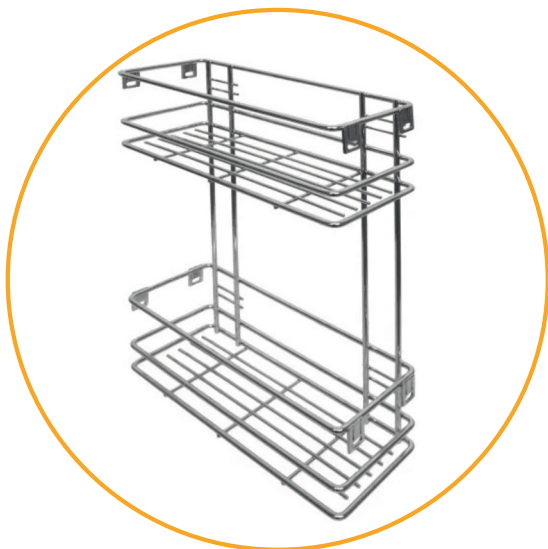

**БУТЫЛОЧНИЦА ДВУХУРОВНЕВАЯ**

Артикул	Материал	Размер, мм	Цвет	База, мм	Направляющие
00020004	Сталь	444x150x470	Хром	200	Шариковые

Этот раздел посвящен комплектам для выдвижных ящиков Slimbox. Они сочетают эргономику с инженерной точностью. Стальные направляющие скрытого монтажа и доводчик обеспечивают плавное бесшумное выдвижение даже при значительной нагрузке.