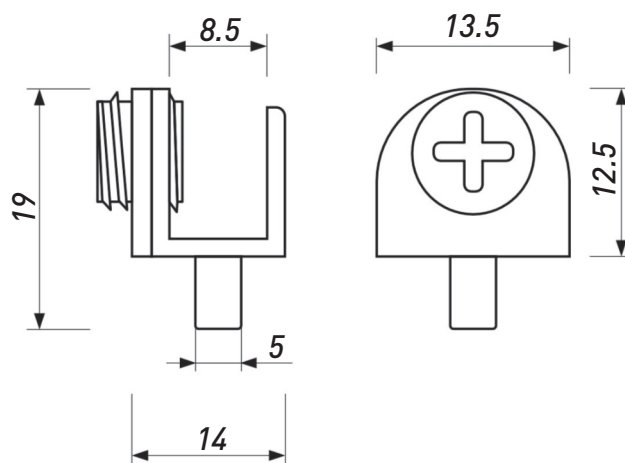

СТЕКЛОДЕРЖАТЕЛЬ ПОД ВИНТ СО ШТИФТОМ

Артикул	Размер, мм	Вес, гр.	Материал
00-00000268	MV08	45	Сталь