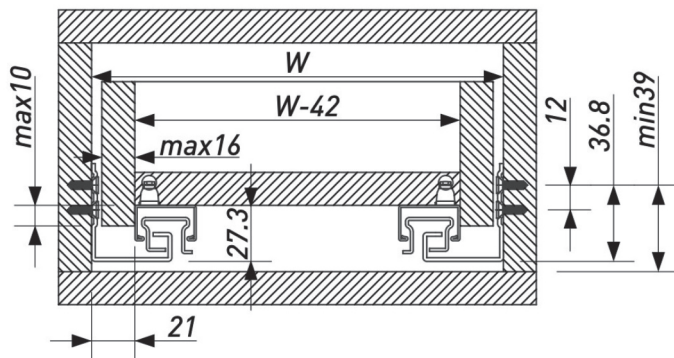

НАПРАВЛЯЮЩИЕ СКРЫТОГО МОНТАЖА С 3D-РЕГУЛИРОВКОЙ

Артикул	Длина, мм	Мах нагрузка на весь механизм, кг	Толщина металла, мм	Доводчик	Фиксатор
00-0000956	350	35	1.8*1.4*1.0	Да	В комплекте
00-0000958	400	35	1.8*1.4*1.0	Да	В комплекте
00-0000959	450	35	1.8*1.4*1.0	Да	В комплекте
00-0000960	500	35	1.8*1.4*1.0	Да	В комплекте