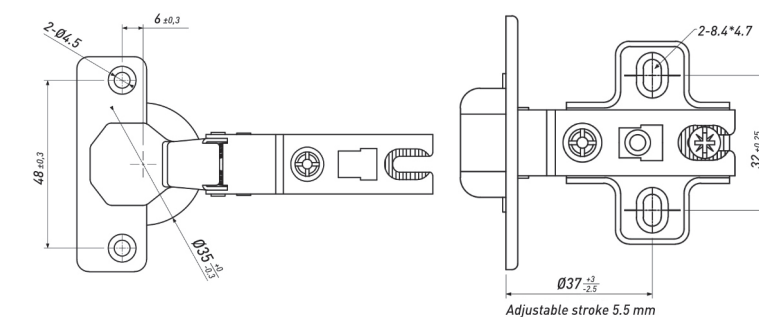

ПЕТЛЯ МЕБЕЛЬНАЯ ПОЛУНАКЛАДНАЯ

Артикул	Тип	Угол открывания	Диаметр чашки, мм	Межосевое расстояние, мм	Вес, гр.
00011190	Slide-on	100±3°	35	48	52