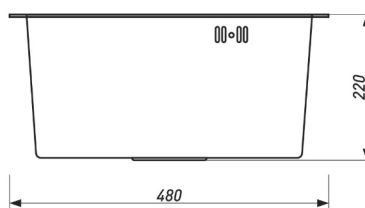

МОЙКА КВАДРАТНАЯ

Артикул	Размер мойки, мм	Размер чаши, мм	Толщина материала (крыло/чаша), мм	Форма	Цвет	Состав комплекта	Тип мойки
00003363	480*480*220	430*385*220	3/0,8	Квадрат	Хром	Сифон	Врезная