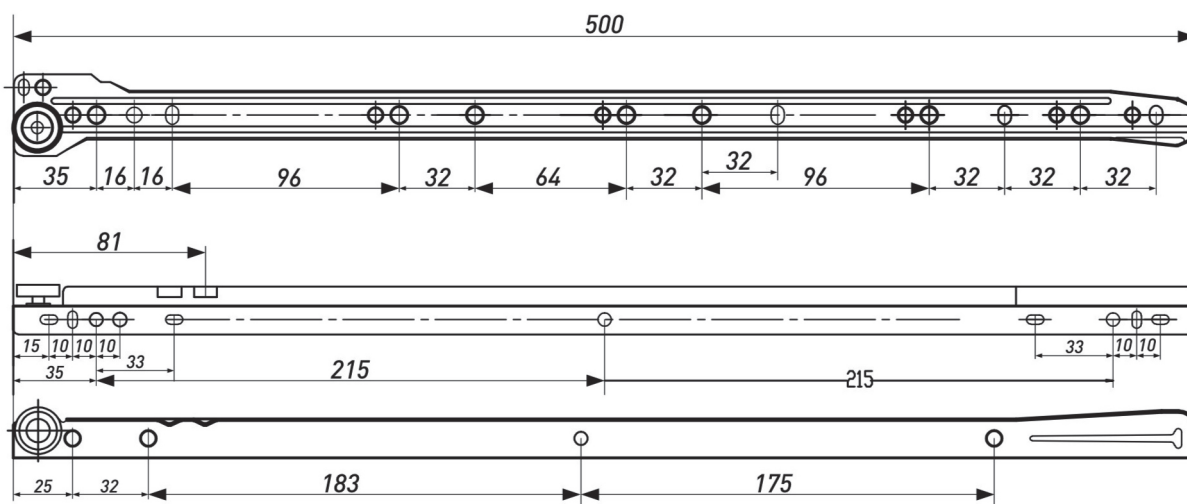

НАПРАВЛЯЮЩИЕ РОЛИКОВЫЕ

Артикул	Длина, мм	Вес, гр	Мах нагрузка на весь механизм, кг	Толщина металла, мм	Доводчик
00024696	500	376	21	0,9	Нет

Артикул	Длина, мм	Вес, гр	Мах нагрузка на весь механизм, кг	Толщина металла, мм	Доводчик
00011960	550	412	23	0,9	Нет