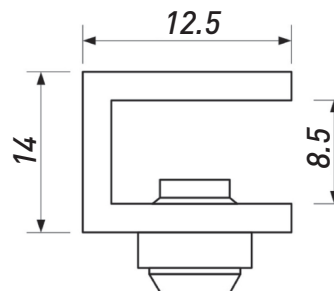

СТЕКЛОДЕРЖАТЕЛЬ ПОД ВИНТ БЕЗ ШТИФТА

Артикул	Размер, мм	Вес, гр.	Материал
00-0000811	MV09	6	Сталь, пластик