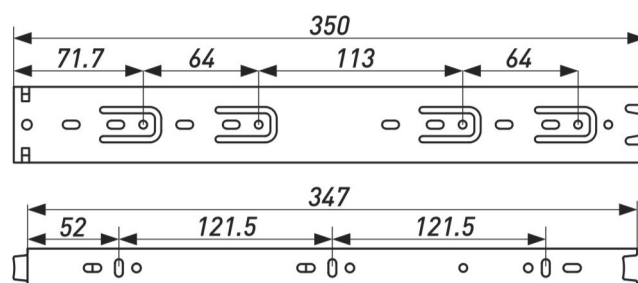

НАПРАВЛЯЮЩИЕ ШАРИКОВЫЕ

Артикул	Высота, мм	Длина, мм	Вес	Мах нагрузка на весь механизм, кг	Толщина металла, мм	Доводчик
00-0000909	42	350	40 грамм/дюйм	15	06*06*06	Нет
00011185	42	350	48 грамм/дюйм	20	08*08*08	Нет