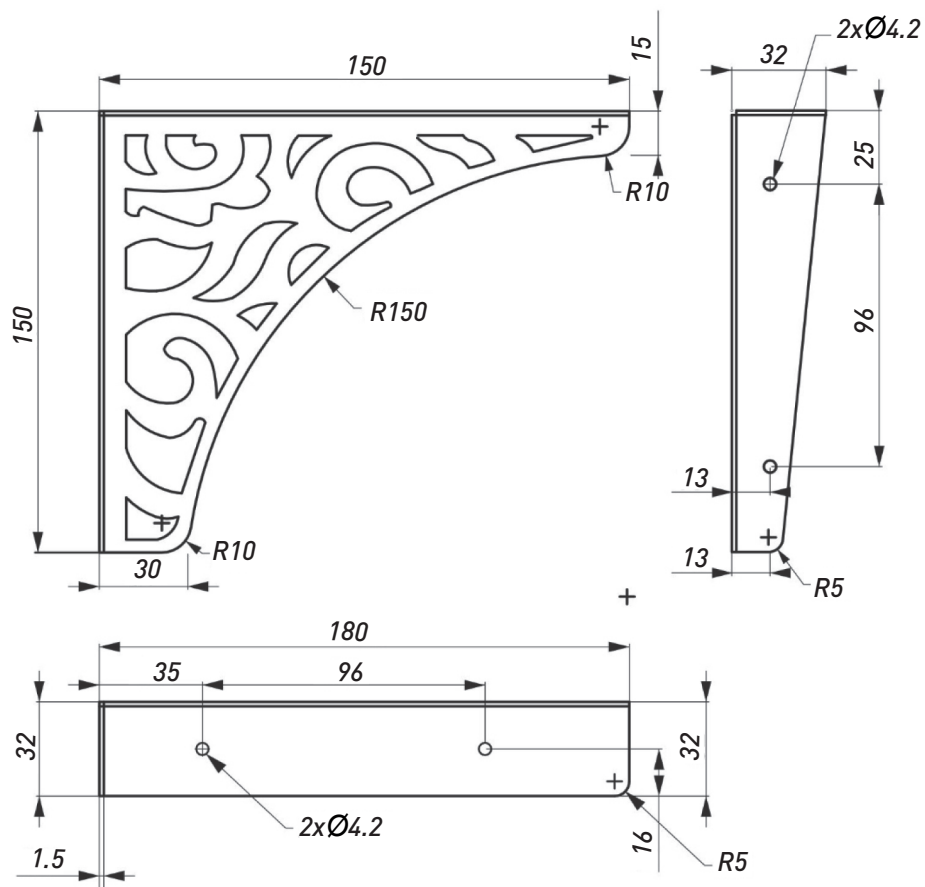

Артикул	Материал	Цвет	Размер, мм	Нагрузка, кг
00-00003623	Сталь	Черный	180*150*32*1,5	10
00-00003624	Сталь	Белый	180*150*32*1,5	10