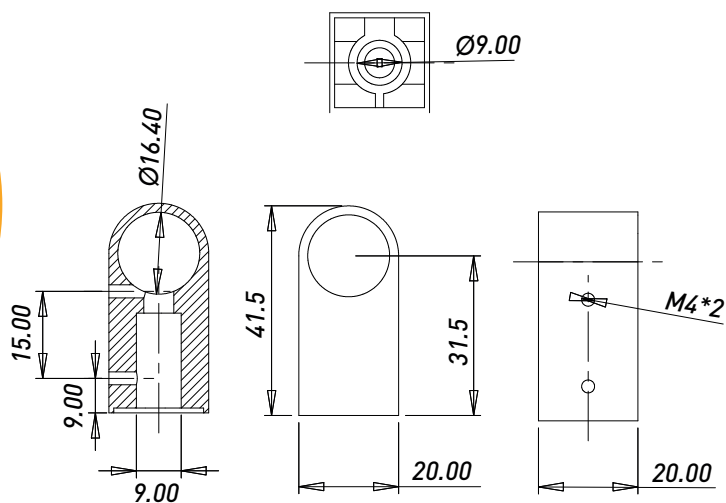

**ДЕРЖАТЕЛЬ ДЛЯ РЕЙЛИНГА
"МОДЕРН" 16 ММ**

Артикул	Цвет	Тип	Материал	Диаметр трубы,мм
00020009	Хром	Держатель	Металл	16