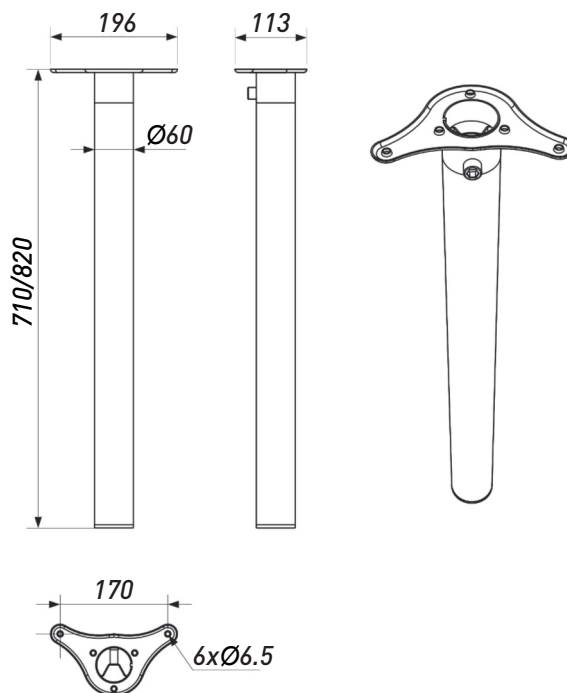

**МЕТАЛЛИЧЕСКАЯ ОПОРА
(ДЛЯ СТОЛОВ И БАРНЫХ СТОЕК)**

Артикул	Материал	Диаметр, мм	Высота, мм	Цвет	Тип крепления	Нагрузка, кг
00022752	Металл, пластик	60	710	Хром	Усы	50
00022765	Металл, пластик	60	710	Матовый хром	Усы	50
00022764	Металл, пластик	60	820	Хром	Усы	50