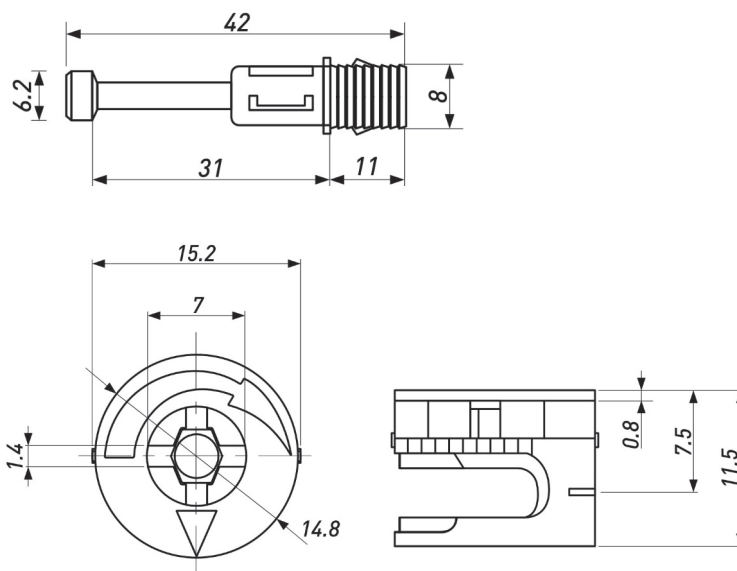

**ЭКСЦЕНТРИКОВАЯ СТЯЖКА
С ДЮБЕЛЕМ И САМОРЕЗОМ**

Артикул	Размер, мм	Вес, гр.	Материал
00003399	D15 - 42x8	4	Сталь, пластик