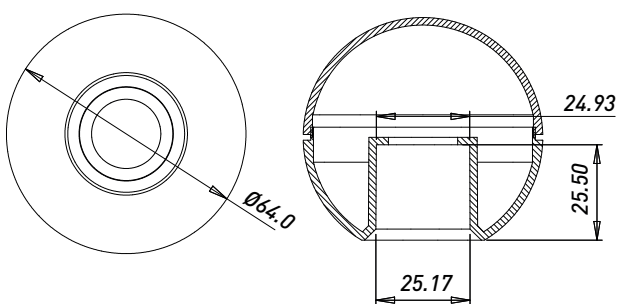

**НОЖКА РЕГУЛИРУЕМАЯ JK014**

Артикул	Цвет	Тип	Материал	Диаметр трубы,мм
00002568	Хром	Опора	Металл	25

**ЗАГЛУШКА ШАРОБРАЗНАЯ  
ДЛЯ ТРУБЫ**

Артикул	Цвет	Тип	Материал	Диаметр трубы,мм
00-00004179	Черный	Заглушка	Металл	25