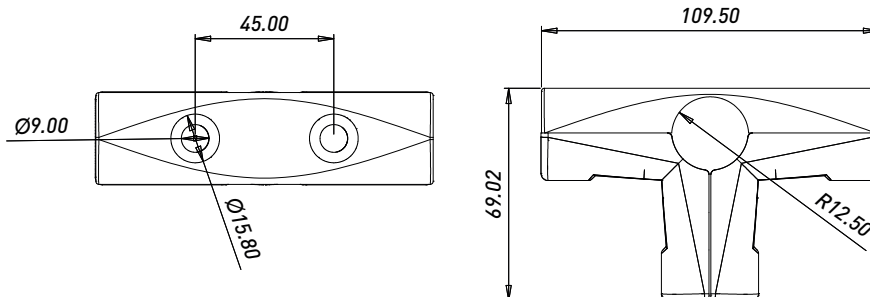

**СОЕДИНИТЕЛЬ УГЛОВОЙ UNO 007
ДЛЯ 4-Х ТРУБ**

Артикул	Цвет	Тип	Материал	Диаметр трубы,мм
00002596	Хром	Соединитель	Металл	25
00-00004172	Черный	Соединитель	Металл	25