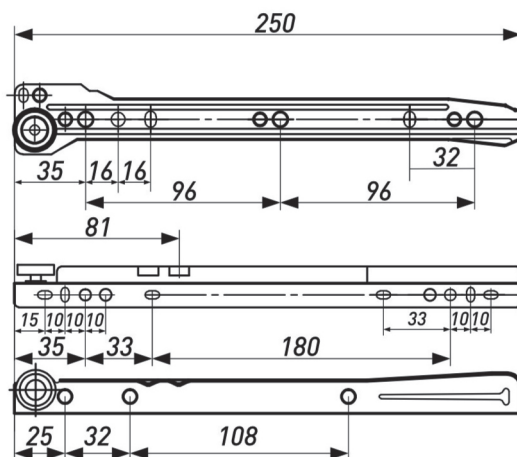

НАПРАВЛЯЮЩИЕ РОЛИКОВЫЕ

Артикул	Длина, мм	Вес, гр	Мах нагрузка на весь механизм, кг	Толщина металла, мм	Доводчик
00024792	250	159	12	0,8	Нет