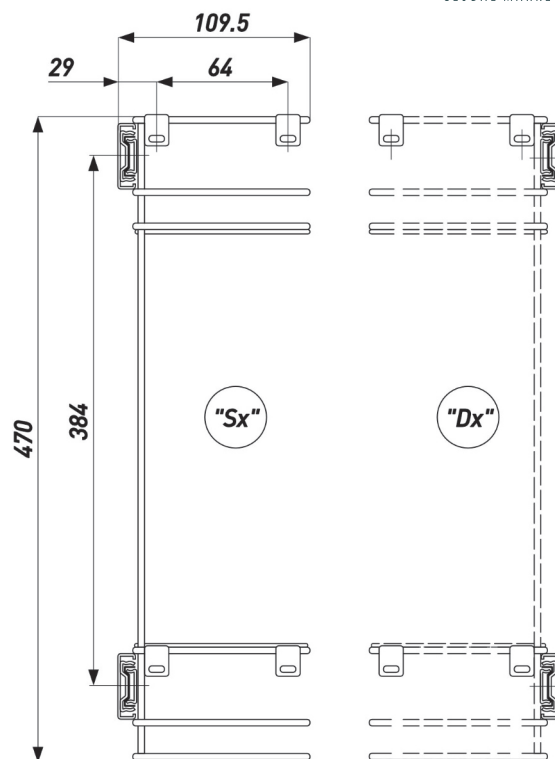

БУТЫЛОЧНИЦА ДВУХУРОВНЕВАЯ

Артикул	Материал	Размер, мм	Цвет	База, мм	Направляющие
00020003	Сталь	444x100x470	Хром	150	Шариковые