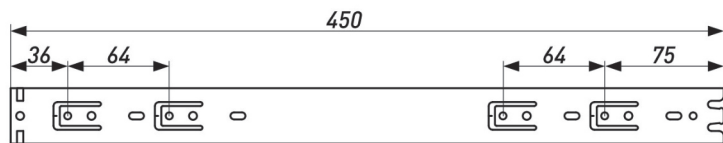

НАПРАВЛЯЮЩИЕ ШАРИКОВЫЕ

Артикул	Высота, мм	Длина, мм	Вес	Мах нагрузка на весь механизм, кг	Толщина металла, мм	Доводчик
00-0000904	35	450	30 грамм/дюйм	10	06*06*06	Нет
00014369	35	450	36 грамм/дюйм	15	07*07*07	Нет