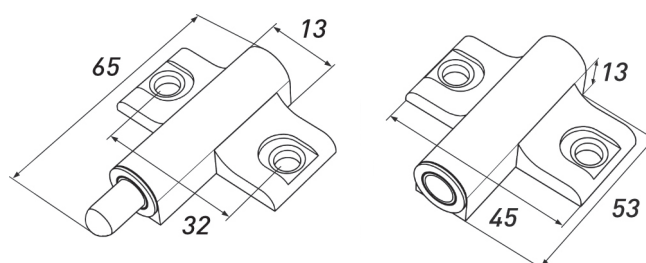

Мебельные амортизаторы — это компактные механизмы, обеспечивающие плавное и бесшумное закрывание дверец и ящиков. Они бывают врезными (монтируются внутрь мебели), накладными (крепятся снаружи), с магнитом (фиксируют створку в закрытом положении) и силиконовыми (простые демпферы для смягчения удара).

Такие амортизаторы защищают мебель от повреждений, уменьшают шум и повышают комфорт использования. Выбор типа зависит от конструкции мебели и требуемой степени плавности хода.

АМОРТИЗАТОР МАГНИТ

АМОРТИЗАТОР СИЛИКОН

Артикул	Размер	Цвет
00-00000642	88x15	Серый

Артикул	Размер	Цвет
00-00000643	88x15	Серый

АМОРТИЗАТОР НАКЛАДНОЙ

Артикул	Размер	Цвет
00088861	65x13	Серый