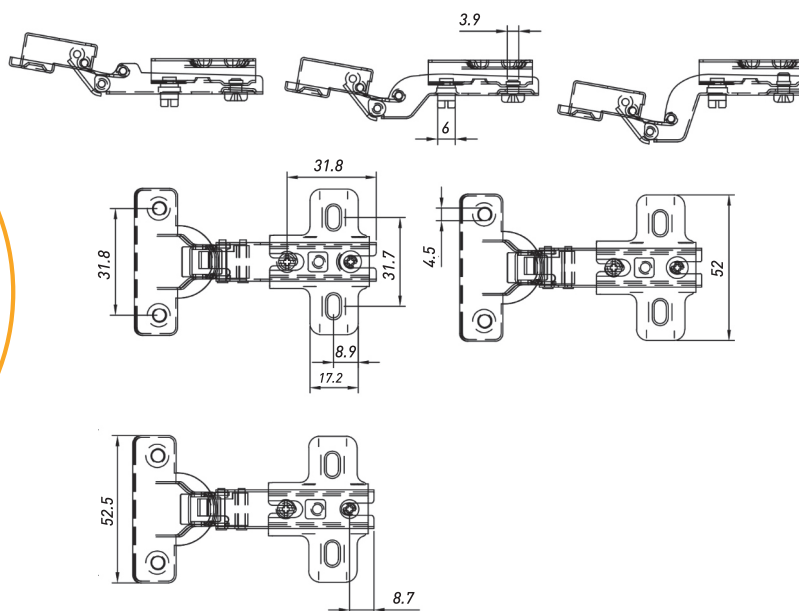

МИНИ-ПЕТЛЯ НАКЛАДНАЯ

Артикул	Тип	Угол открывания	Диаметр чашки, мм	Межосевое расстояние, мм	Вес, гр.
00023273	Slide-on	105°	26	38	32