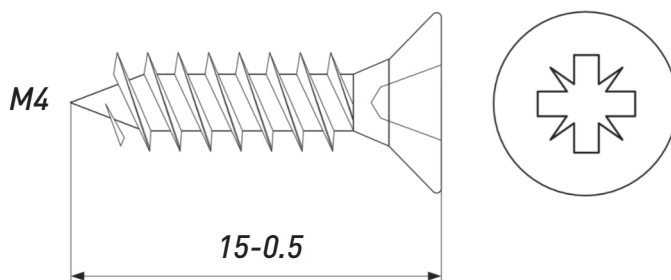

ШУРУП УНИВЕРСАЛЬНЫЙ 4*15

Артикул	Материал	Покрытие	Диаметр	Длина
00003898	Закаленная углеродистая сталь	Никель	4	15