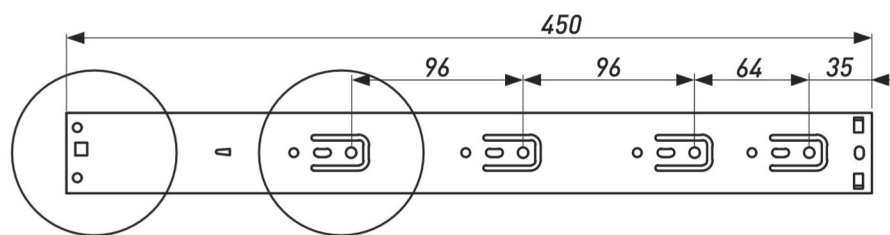

НАПРАВЛЯЮЩИЕ ШАРИКОВЫЕ С ДОВОДЧИКОМ

Артикул	Высота, мм	Длина, мм	Вес	Мах нагрузка на весь механизм, кг	Толщина металла, мм	Доводчик
022221-1	45	450	60 грамм/дюйм	30	1.0*1.0*1.0	Да
022222-1	45	500	60 грамм/дюйм	30	1.0*1.0*1.0	Да