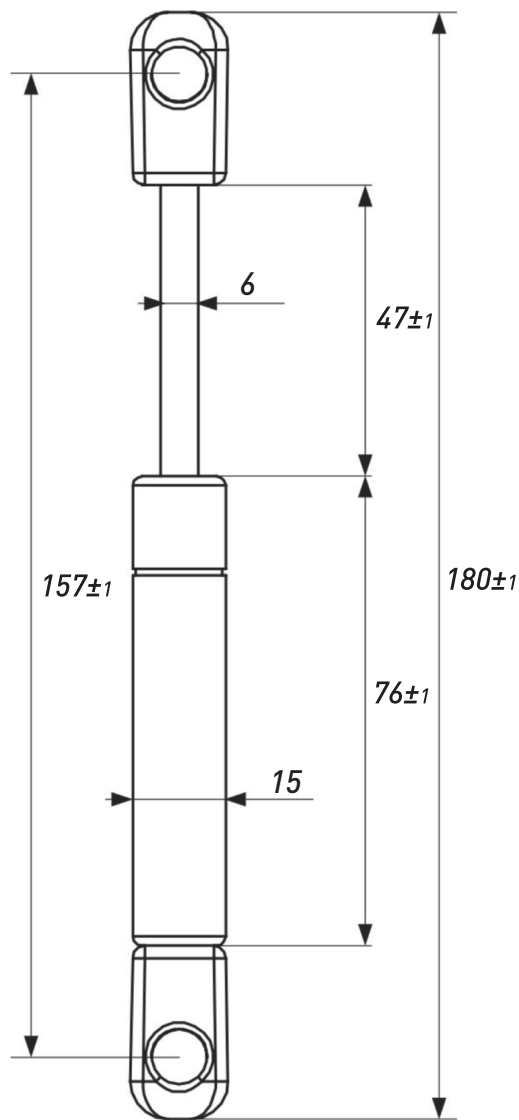

КРОНШТЕЙН N 60 МИНИ СЕРЕБРО

Артикул	Материал	Угол подъёма	Подъёмное усилие, N
00-0001261	Металл, пластик	90°	60

КРОНШТЕЙН N 60 МИНИ БЕЛЫЙ

Артикул	Материал	Угол подъёма	Подъёмное усилие, N
00-0001262	Металл, пластик	90°	60