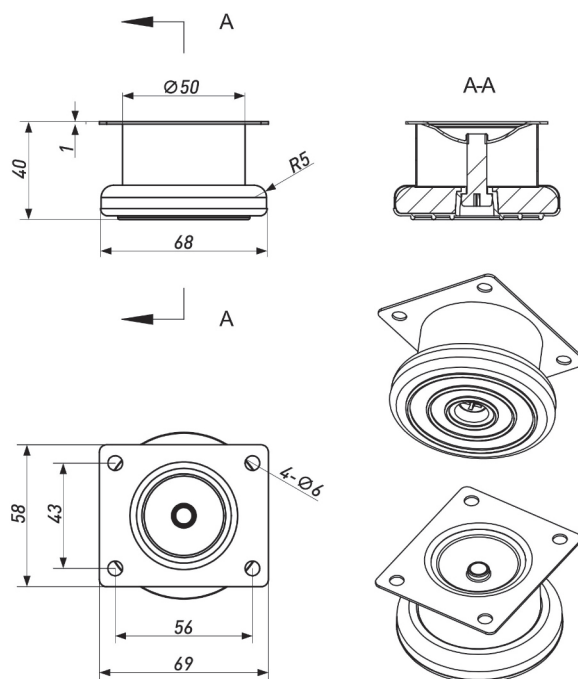

**ОПОРА МЕБЕЛЬНАЯ
(КРУГЛАЯ)**

Артикул	Материал	Диаметр,мм	Высота,мм	Цвет	Регулировки	Нагрузка, кг
00001807	Металл	50	40	Хром	Нет	50