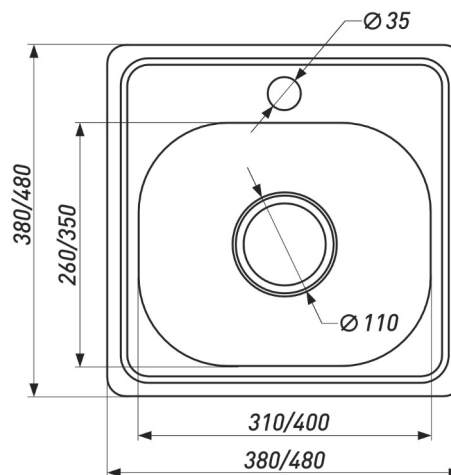

МОЙКА БАРНАЯ

Артикул	Размер мойки, мм	Размер чаши, мм	Толщина материала (крыло/чаша), мм	Форма	Цвет	Состав комплекта	Тип мойки
00003171	380*380*160	310*260*160	0,6	Квадрат	Хром	Сифон	Врезная
00003172	480*480*160	400*350*160	0,6	Квадрат	Хром	Сифон	Врезная