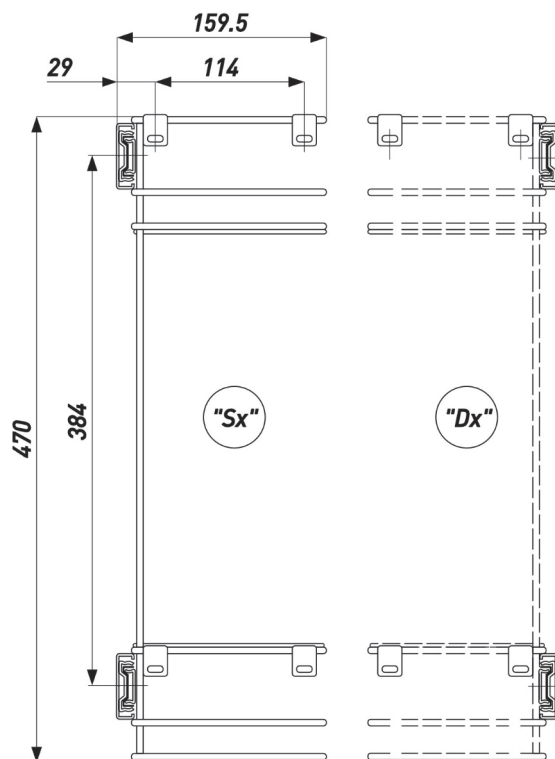

БУТЫЛОЧНИЦА ДВУХУРОВНЕВАЯ

Артикул	Материал	Размер, мм	Цвет	База, мм	Направляющие
00020004	Сталь	444x150x470	Хром	200	Шариковые