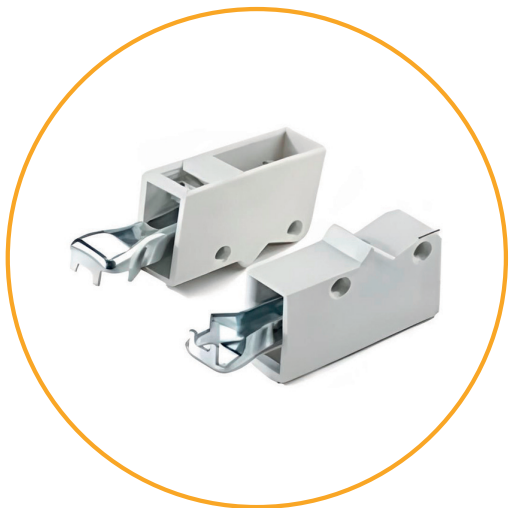

НАВЕС УНИВЕРСАЛЬНЫЙ БЕЛЫЙ