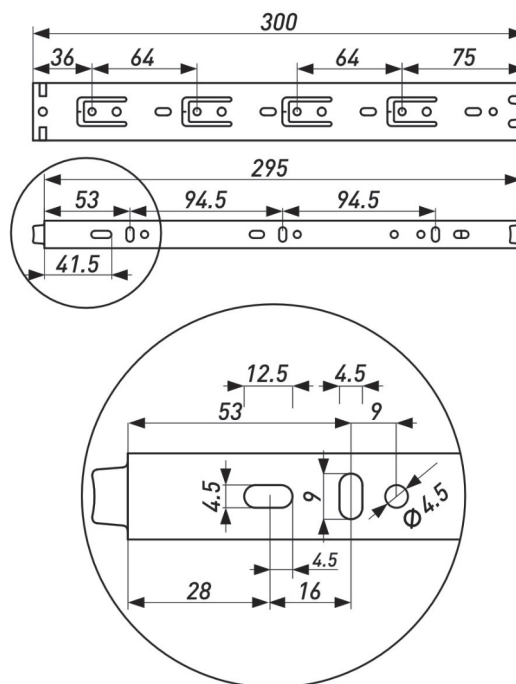

НАПРАВЛЯЮЩИЕ ШАРИКОВЫЕ

Артикул	Высота, мм	Длина, мм	Вес	Мах нагрузка на весь механизм, кг	Толщина металла, мм	Доводчик
00-0000901	35	300	30 грамм/дюйм	10	06*06*06	Нет
00014366	35	300	36 грамм/дюйм	15	07*07*07	Нет