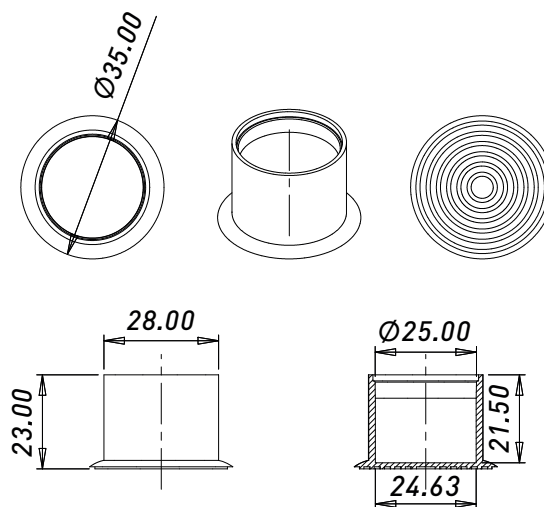

ЗАГЛУШКА-НОЖКА JK 019

Артикул	Цвет	Тип	Материал	Диаметр трубы, мм
00-0000974	Черный	Заглушка	Пластик	25