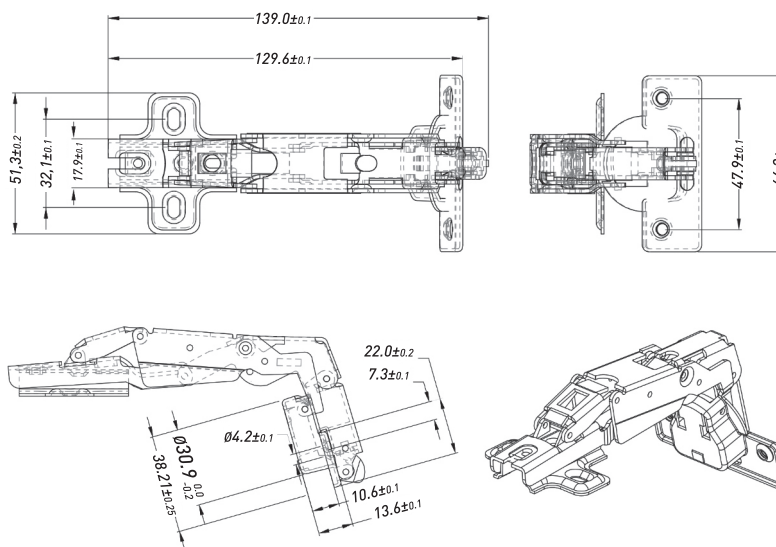

**ПЕТЛЯ ГРАДУСНАЯ 45°  
С ДОВОДЧИКОМ**

Артикул	Тип	Угол открывания	Диаметр чашки, мм	Межосевое расстояние, мм	Вес, гр.
00031535B	Clip-on	135°	35	48	102

**ПЕТЛЯ ГРАДУСНАЯ 90°**

Артикул	Тип	Угол открывания	Диаметр чашки, мм	Межосевое расстояние, мм	Вес, гр.
00011182	Slide-on	90°	35	48	64

**ПЕТЛЯ ГРАДУСНАЯ 90°  
С ДОВОДЧИКОМ**

Артикул	Тип	Угол открывания	Диаметр чашки, мм	Межосевое расстояние, мм	Вес, гр.
00031536B	Clip-on	90°	35	48	102

**ПЕТЛЯ ГРАДУСНАЯ 165°**

Артикул	Тип	Угол открывания	Диаметр чашки, мм	Межосевое расстояние, мм	Вес, гр.
00031538	Slide-on	170°	35	48	140