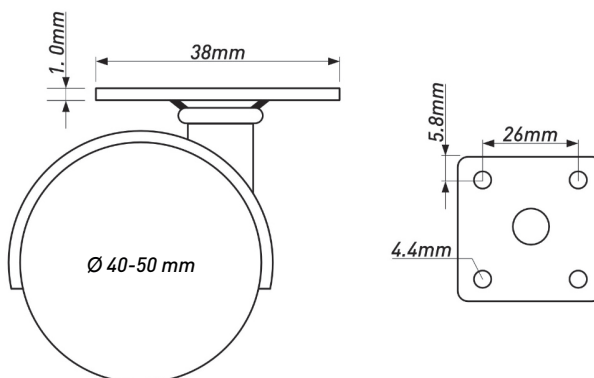

**ОПОРА КОЛЁСНАЯ
(НА ПЛОЩАДКЕ СО СТОПОРОМ)**

Артикул	Материал	Диаметр, мм	Нагрузка, кг
00-00004067	Металл, пластик	40	20
00-00004066	Металл, пластик	50	25