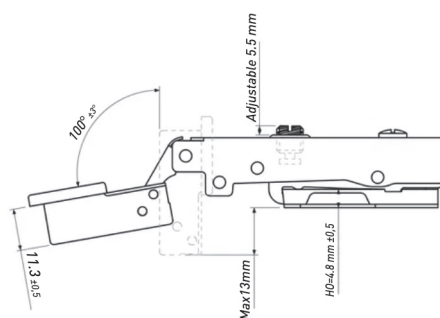

ПЕТЛЯ МЕБЕЛЬНАЯ НАКЛАДНАЯ С ДОВОДЧИКОМ

Артикул	Тип	Угол открывания	Диаметр чашки, мм	Межосевое расстояние, мм	Вес, гр.
00011183B	Clipe-on	100±3°	35	48	90