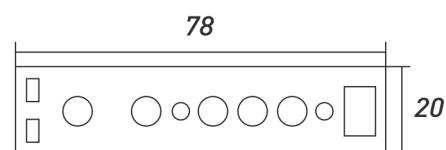

Артикул	Размер	Цвет
00-00004198	120x20	Серый