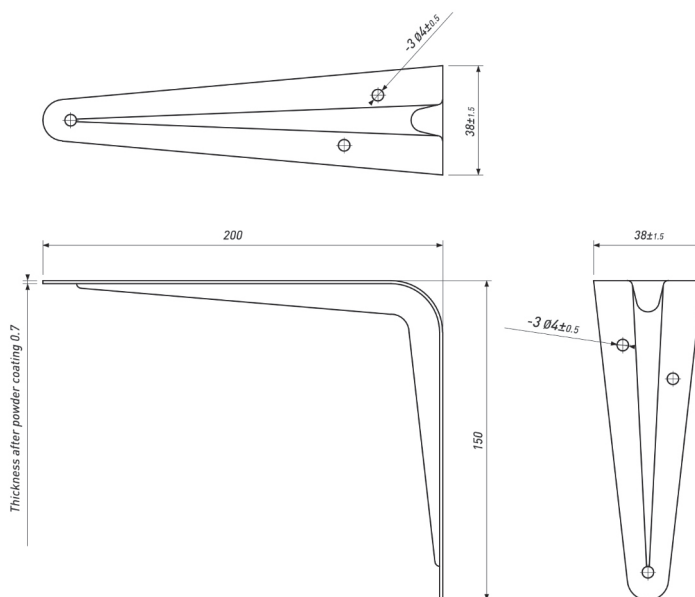

**УГОЛ МЕБЕЛЬНЫЙ (150*200*0,7)
БЕЛЫЙ №4**

Артикул	Материал	Цвет	Толщина, мм	Нагрузка, кг
00-0001268	Металл	Белый	0,7	26