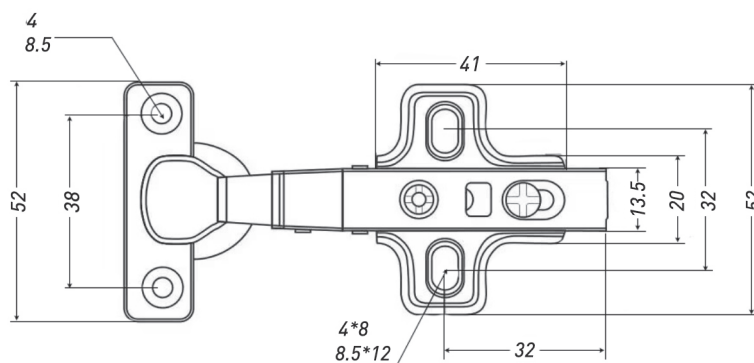

МИНИ-ПЕТЛЯ НАКЛАДНАЯ С ДОВОДЧИКОМ