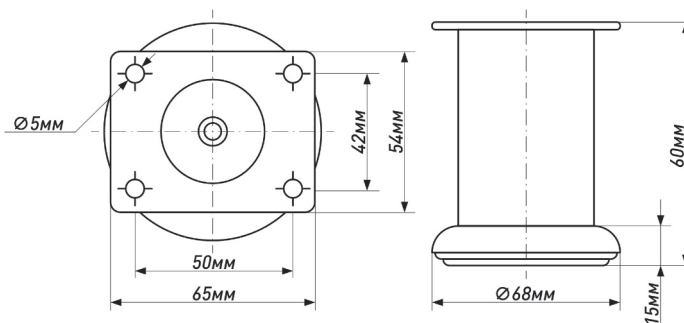

**ОПОРА МЕБЕЛЬНАЯ
(КРУГЛАЯ)**

Артикул	Материал	Диаметр,мм	Высота,мм	Цвет	Регулировки	Нагрузка, кг
00009169	Металл	50	60	Хром	Нет	50