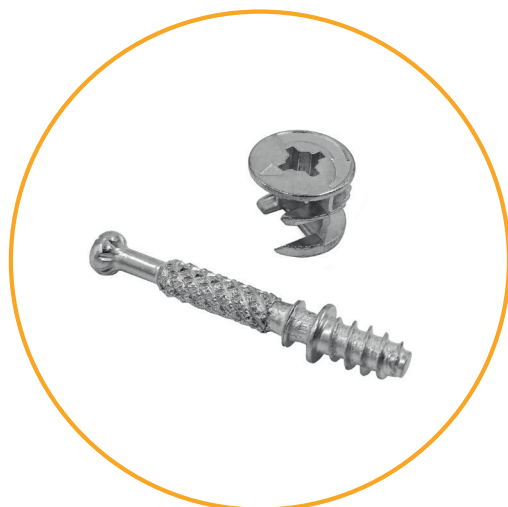

ЭКСЦЕНТРИКОВАЯ СТЯЖКА С ДЮБЕЛЕМ И САМОРЕЗОМ

Артикул	Размер, мм	Вес, гр.	Материал
00022755	D15 - 42x8	9	Сталь