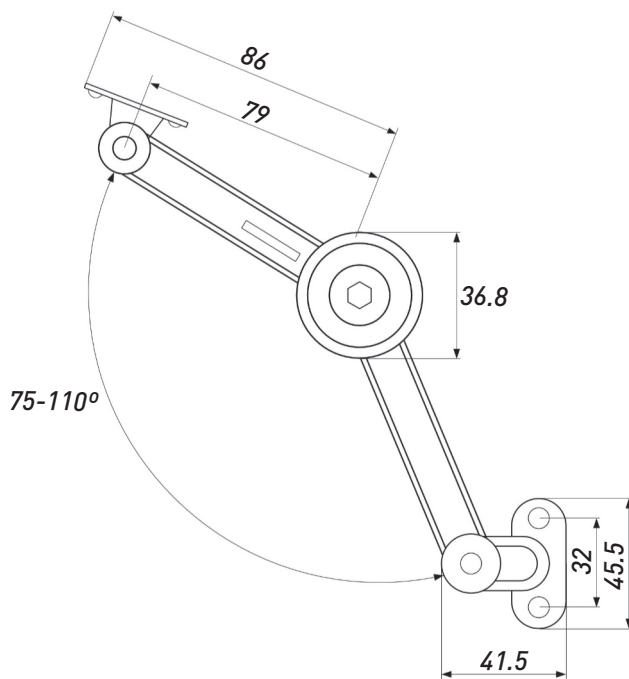

КРОНШТЕЙН ТИП 1 ХРОМ

Артикул	Материал	Угол подъёма	Нагрузка, кг
00010810	Цинковый сплав	75-110°	5 кг/пара