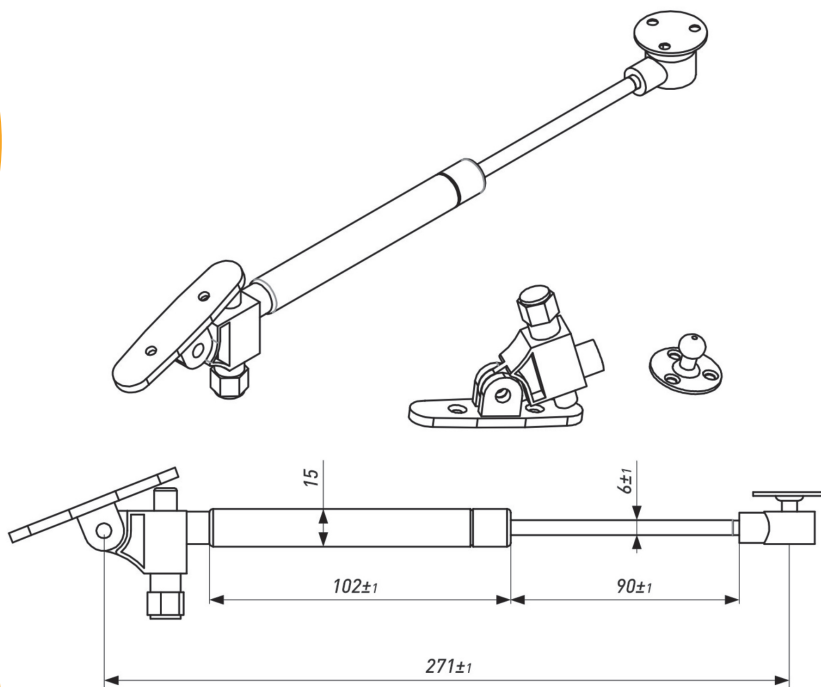

КРОНШТЕЙН С ДОВОДЧИКОМ

Артикул	Цвет	Материал	Угол подъёма	Подъёмное усилие, N
00-00003628	Серебро	Металл, пластик	75-90°	60
00-00003629	Белый	Металл, пластик	75-90°	60
00-00003630	Серебро	Металл, пластик	75-90°	80
00-00003631	Белый	Металл, пластик	75-90°	80
00-00003632	Серебро	Металл, пластик	75-90°	100
00-00003633	Белый	Металл, пластик	75-90°	100
00-00003634	Серебро	Металл, пластик	75-90°	120
00-00003635	Белый	Металл, пластик	75-90°	120