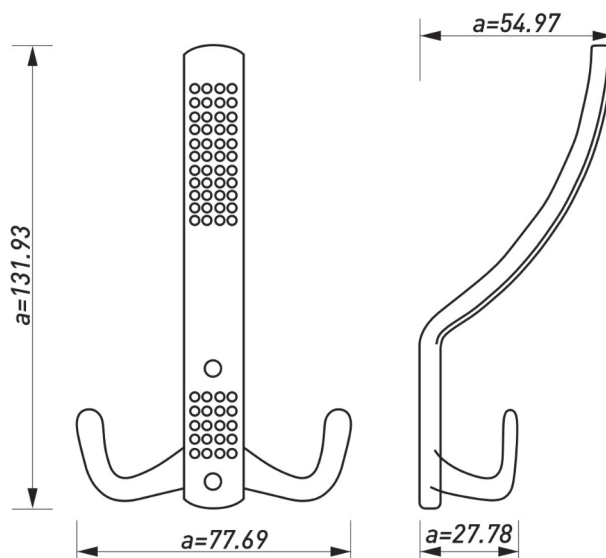

**КРЮЧОК-ВЕШАЛКА ТРЕХРОЖКОВЫЙ
С ПЕРФОРАЦИЕЙ**

Артикул	Материал	Цвет	Тип	Вес, г
21003	Цинк	Хром	Трехрожковый	62