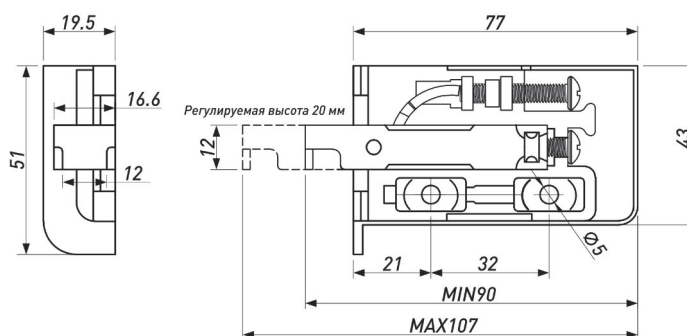

**КОМПЛЕКТ НАВЕСОВ СТАЛЬНЫХ
С БЕЛОЙ ЗАГЛУШКОЙ**

Артикул	Нагрузка на пару, кг	Цвет	Материал	Тип	Регулировка
00-00004079	до 140	Белый	Пластик, металл	Видимые	Да