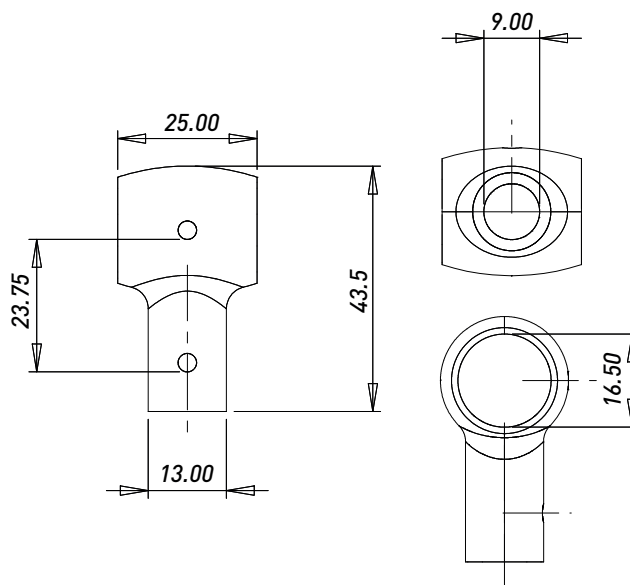

**ДЕРЖАТЕЛЬ ДЛЯ РЕЙЛИНГА
"РЕТРО" 16 ММ**

Артикул	Цвет	Тип	Материал	Диаметр трубы,мм
00020012	Хром	Держатель	Металл	16