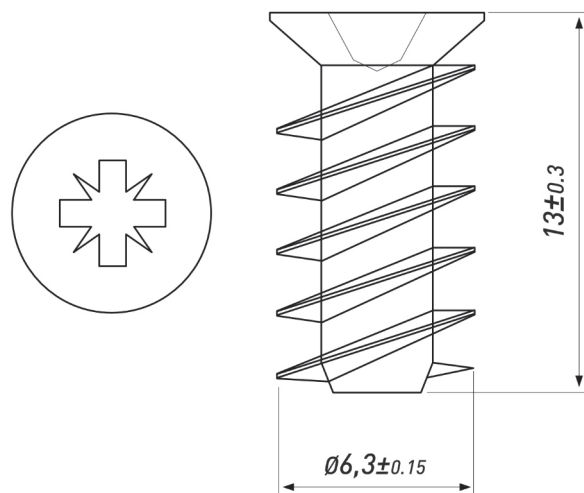

**УГОЛ МЕБЕЛЬНЫЙ (75\*100\*0,7)  
 БЕЛЫЙ №1**

Артикул	Материал	Цвет	Толщина, мм	Нагрузка, кг
00-0001272	Металл	Белый	0,7	18

**УГОЛ МЕБЕЛЬНЫЙ  
С ПЛАСТИКОВОЙ НАКЛАДКОЙ (25,5\*27,5\*28,3)  
БЕЛЫЙ**

Артикул	Материал	Цвет	Толщина, мм	Нагрузка, кг
4255	Металл/пластик	Белый	-	-

**ЕВРОВИНТ 6,3\*13**

Артикул	Материал	Покрытие	Диаметр	Длина
00002716	Металл	Цинк	6,3	13

**ЕВРОВИНТ 6,3\*50**

Артикул	Материал	Покрытие	Диаметр	Длина
00002276	Металл	Цинк	6,3	50

**ЕВРОВИНТ 7\*50**

Артикул	Материал	Покрытие	Диаметр	Длина
00001876	Металл	Цинк	7	50