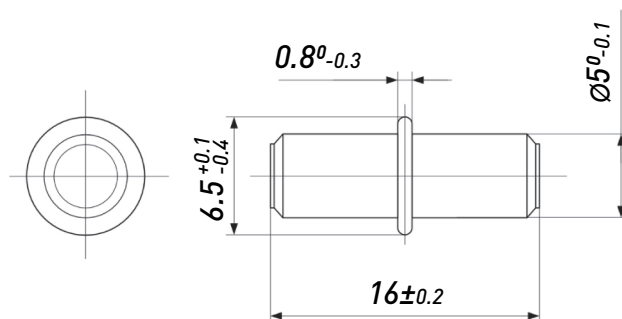

**ПОЛКОДЕРЖАТЕЛЬ 5*16
МЕТАЛЛИЧЕСКАЯ ОСЬ**

Артикул	Материал	Покрытие	Диаметр	Длина
00007483	Металл	Цинк	5	16