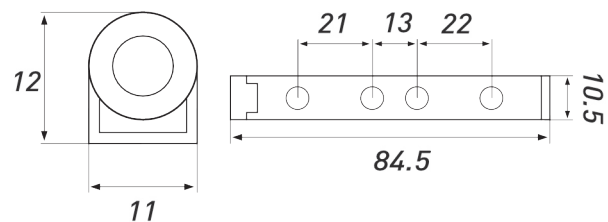

Артикул	Размер	Цвет
00-00000642	88x15	Серый

Артикул	Размер	Цвет
00-00000643	88x15	Серый