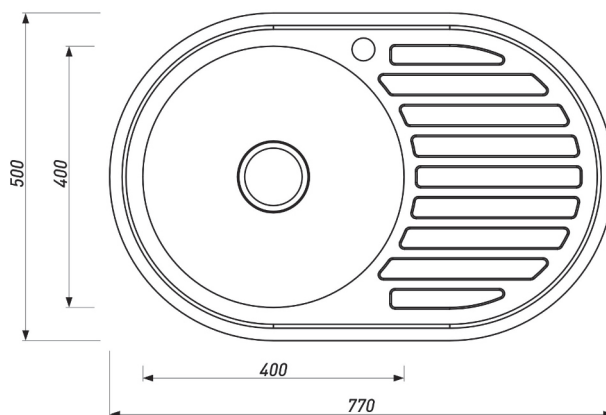

**МОЙКА ОВАЛЬНАЯ
(ЛЕВАЯ)**

Артикул	Размер мойки, мм	Размер чаши, мм	Толщина материала (крыло/чаша), мм	Форма	Цвет	Расположение мойки	Состав комплекта	Тип мойки
0001094	770*500*170	400*400*170	0,6	Овал	Хром	Левая	Сифон	Врезная
0001686	770*500*180	400*400*180	0,8	Овал	Хром	Левая	Сифон	Врезная