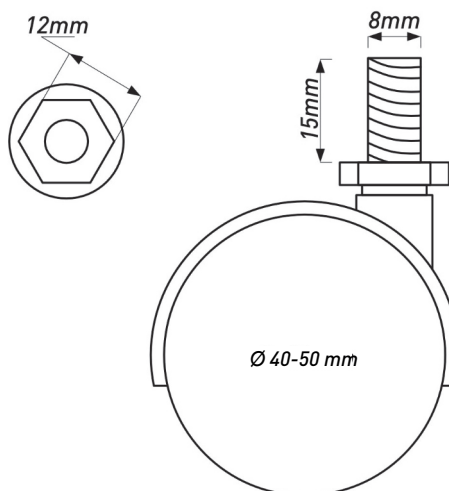

ОПОРА КОЛЁСНАЯ (НА РЕЗЬБЕ)

Артикул	Материал	Диаметр,мм	Резьба	Нагрузка, кг
00-00004068	Металл, пластик	50	M8	25
00-00004069	Металл, пластик	40	M8	20
00-00004070	Металл, пластик	50	M10	25