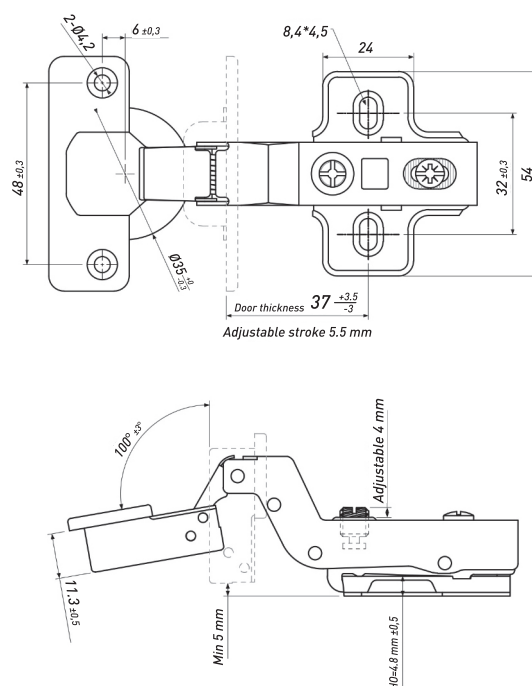

ПЕТЛЯ МЕБЕЛЬНАЯ ВКЛАДНАЯ С ДОВОДЧИКОМ

Артикул	Тип	Угол открывания	Диаметр чашки, мм	Межосевое расстояние, мм	Вес, гр.
00024056B	Clip-on	100±3°	35	48	90