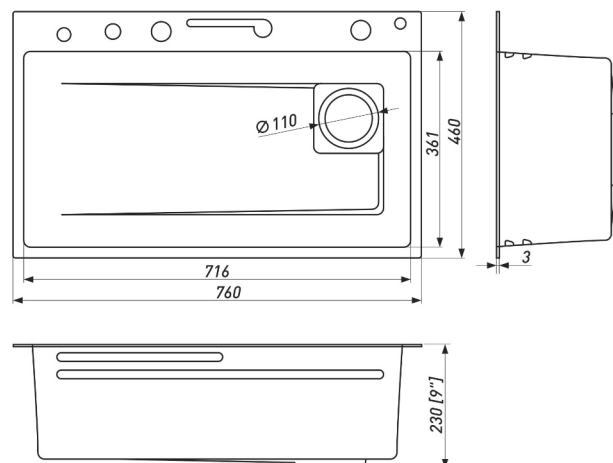

МОЙКА ПРЕМИУМ