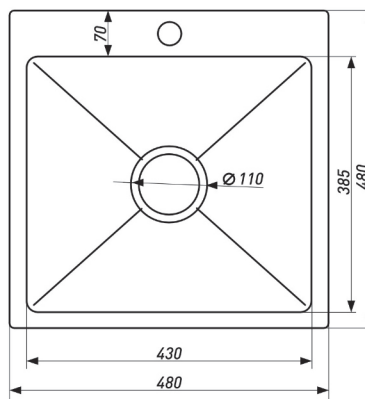

**МОЙКА КВАДРАТНАЯ**

Артикул	Размер мойки, мм	Размер чаши, мм	Толщина материала (крыло/чаша), мм	Форма	Цвет	Состав комплекта	Тип мойки
00003363	480*480*220	430*385*220	3/0,8	Квадрат	Хром	Сифон	Врезная

**МОЙКА КВАДРАТНАЯ**