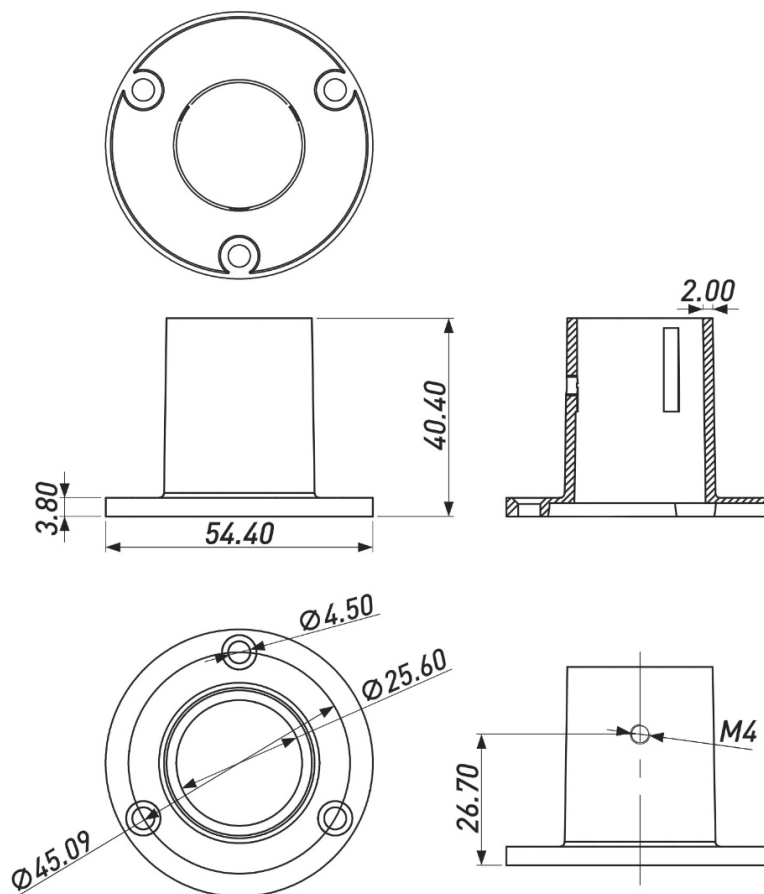

Артикул	Материал	Для диаметра штанги, мм	Толщина, мм	Цвет
00-00004176	Металл	25	3,8	Черный
00000692	Металл	25	3,8	Хром