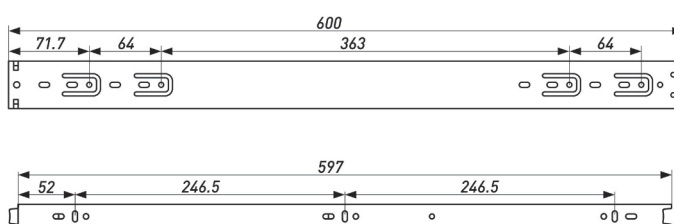

НАПРАВЛЯЮЩИЕ ШАРИКОВЫЕ

Артикул	Высота, мм	Длина, мм	Вес	Мах нагрузка на весь механизм, кг	Толщина металла, мм	Доводчик
00011179	42	600	48 грамм/дюйм	20	08*08*08	Нет