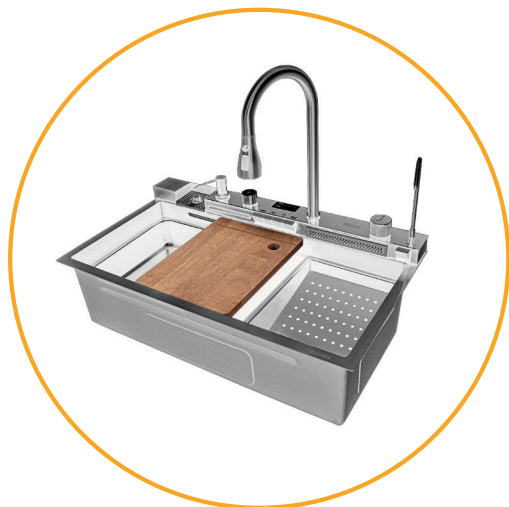

МОЙКА ПРЕМИУМ