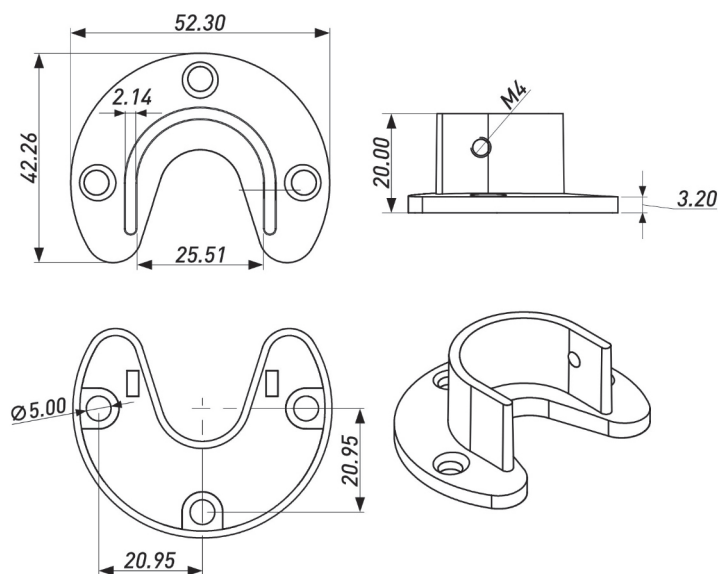

ФЛАНЕЦ ПОЛОВИНКА УСИЛЕННЫЙ С ФИКСАТОРОМ ДЖОКЕР УНО

Артикул	Материал	Для диаметра штанги, мм	Толщина, мм	Цвет
00-00004180	Металл	25	3,2	Черный