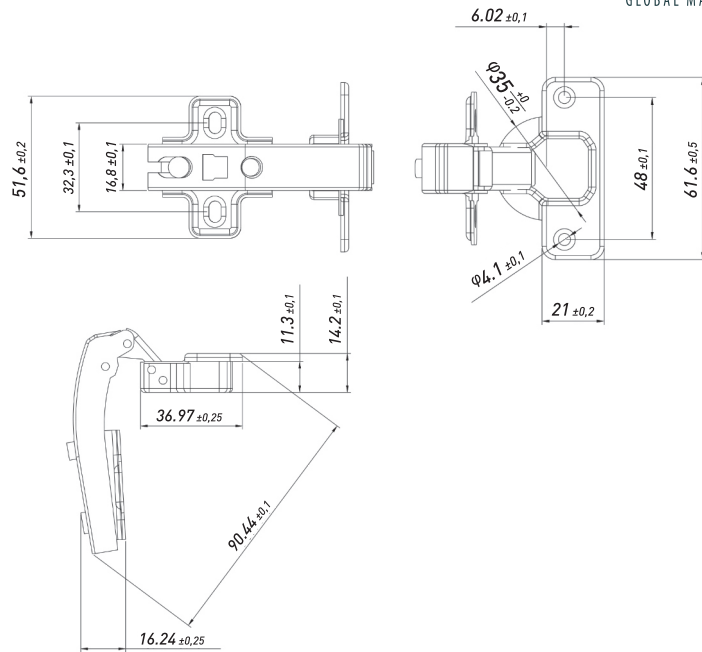

ПЕТЛЯ ГРАДУСНАЯ 90°

Артикул	Тип	Угол открывания	Диаметр чашки, мм	Межосевое расстояние, мм	Вес, гр.
00011182	Slide-on	90°	35	48	64