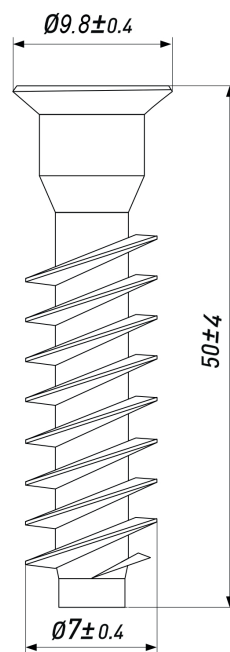

Артикул	Высота, мм	Длина, мм	Вес	Мах нагрузка на весь механизм, кг	Толщина металла, мм	Доводчик
00-0000900	35	250	30 грамм/дюйм	10	06*06*06	Нет
00014365	35	250	36 грамм/дюйм	15	07*07*07	Нет

**ЕВРОВИНТ 6,3\*13**

Артикул	Материал	Покрытие	Диаметр	Длина
00002716	Металл	Цинк	6,3	13

**ЕВРОВИНТ 6,3\*50**

Артикул	Материал	Покрытие	Диаметр	Длина
00002276	Металл	Цинк	6,3	50

**ЕВРОВИНТ 7\*50**

Артикул	Материал	Покрытие	Диаметр	Длина
00001876	Металл	Цинк	7	50