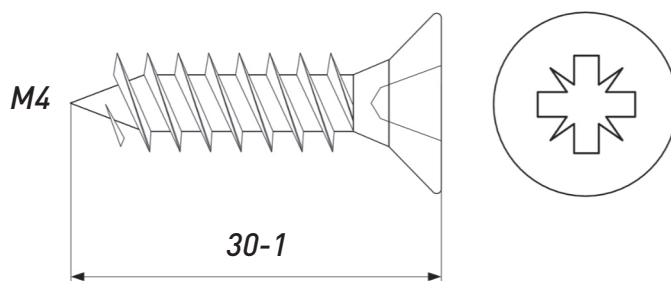

ШУРУП УНИВЕРСАЛЬНЫЙ 4*30

Артикул	Материал	Покрытие	Диаметр	Длина
00003899	Закаленная углеродистая сталь	Никель	4	30