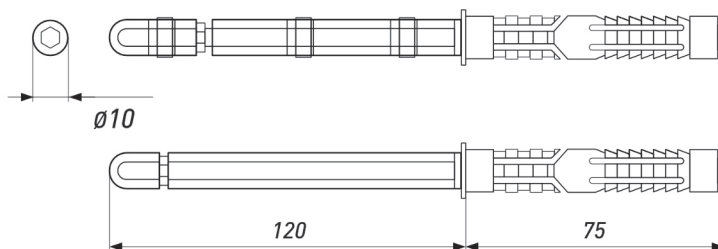

МЕНСОЛОДЕРЖАТЕЛЬ 12*120

Артикул	Материал	Цвет	Диаметр	Длина	Тип	Нагрузка
4254	Металл/ пластик	Коричневый	12	120	Скрытый	17