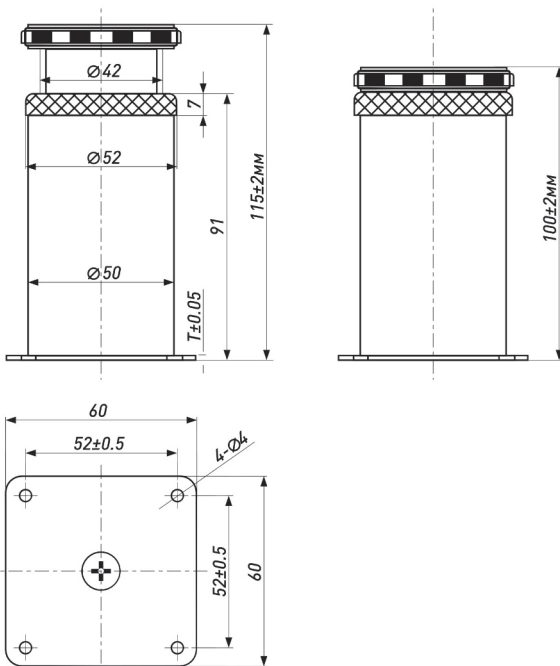

**ОПОРА МЕБЕЛЬНАЯ ЦОКОЛЬНАЯ
(ФЛАНЕЦ КВАДРАТ)**

Артикул	Материал	Диаметр,мм	Высота,мм	Цвет	Регулировки	Нагрузка, кг
00-0001257	Металл, пластик	50	115	Хром	Да	50