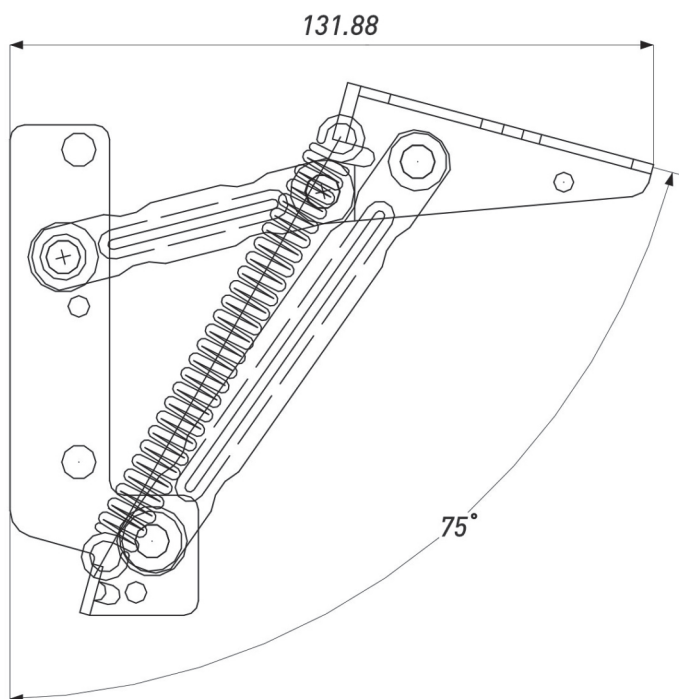

КРОНШТЕЙН JUNIOR NP 75

Артикул	Материал	Угол подъёма	Нагрузка, кг
00003848	Металл	75°	2,5 кг/пара