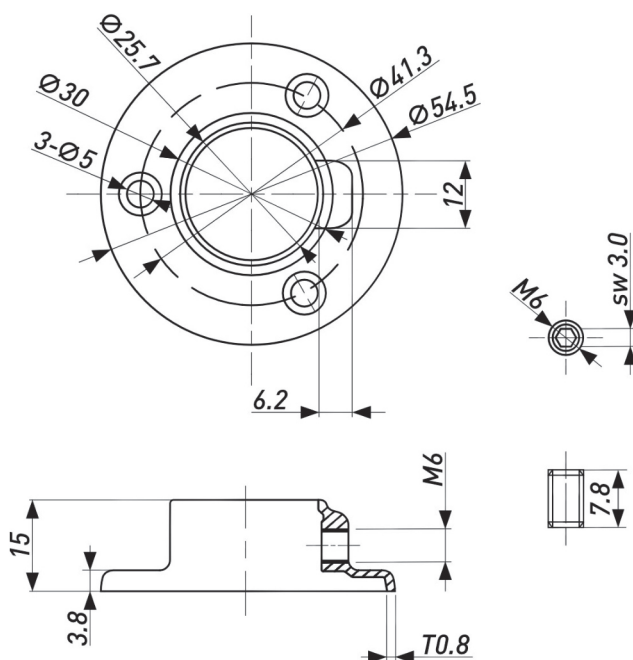

ФЛАНЕЦ КРУГЛЫЙ

Артикул	Материал	Для диаметра штанги, мм	Толщина, мм	Цвет
00005427	Металл	25	3,8	Хром