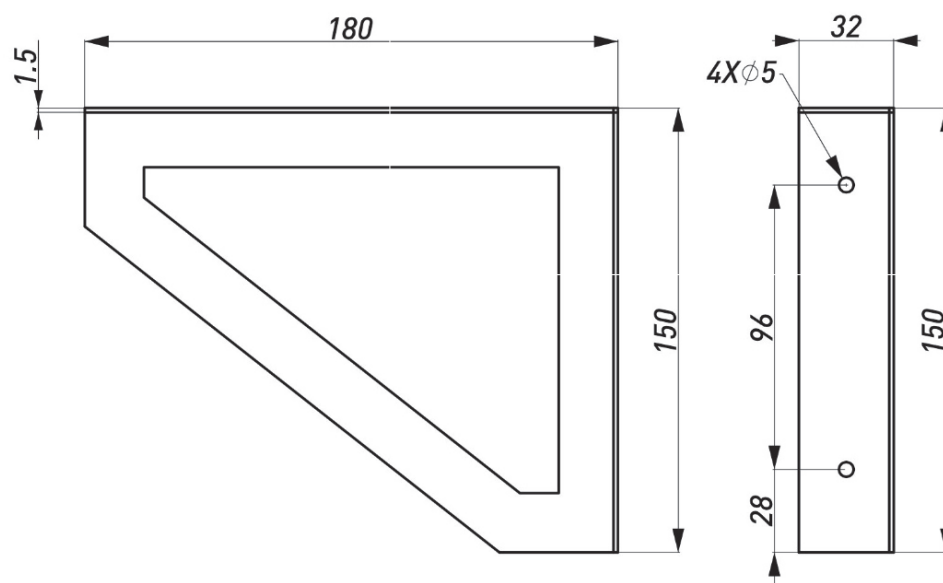

Артикул	Материал	Цвет	Размер, мм	Нагрузка, кг
00-00003618	Сталь	Черный	180*150*32*1,5	10
00-00003619	Сталь	Белый	180*150*32*1,5	10