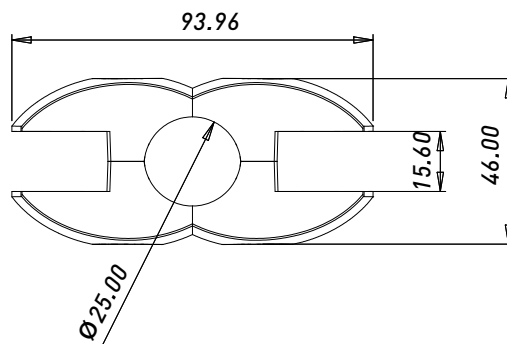

ДЕРЖАТЕЛЬ ПАНЕЛИ И СТЕКЛА JK 055

Артикул	Цвет	Тип	Материал	Диаметр трубы,мм
00002580	Хром	Держатель	Металл	25