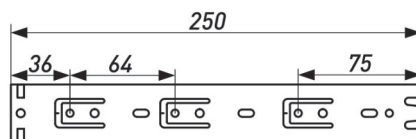

НАПРАВЛЯЮЩИЕ ШАРИКОВЫЕ

Артикул	Высота, мм	Длина, мм	Вес	Мах нагрузка на весь механизм, кг	Толщина металла, мм	Доводчик
00-0000900	35	250	30 грамм/дюйм	10	06*06*06	Нет
00014365	35	250	36 грамм/дюйм	15	07*07*07	Нет