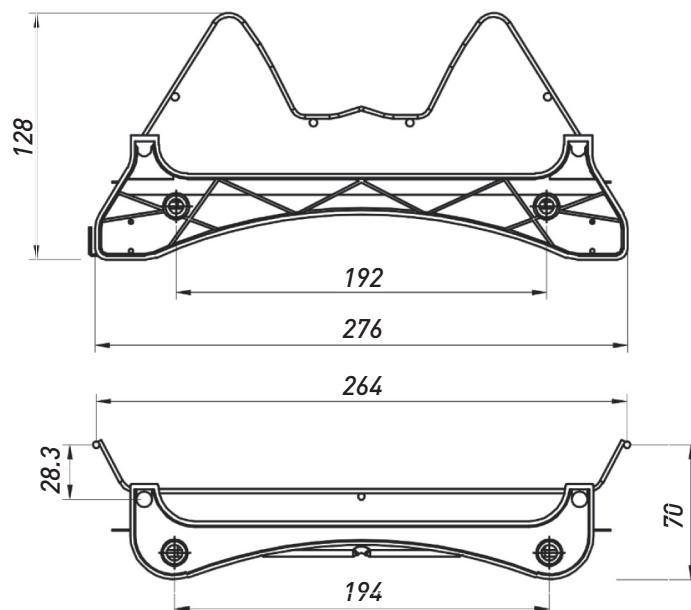

ПОСУДОСУШИТЕЛЬ ДВУХУРОВНЕВЫЙ