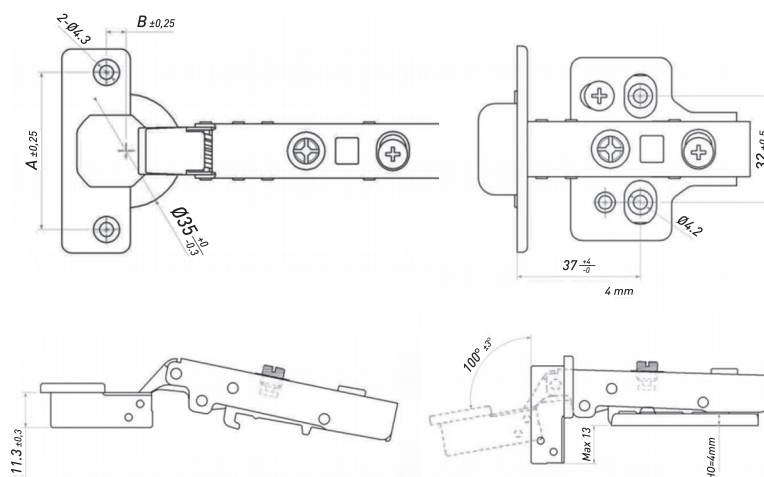

ПЕТЛЯ НАКЛАДНАЯ С ДОВОДЧИКОМ И 3D-РЕГУЛИРОВКОЙ

Артикул	Тип	Угол открывания	Диаметр чашки, мм	Межосевое расстояние, мм	Вес, гр.
100000642	Clip-on	105°	35	48	121