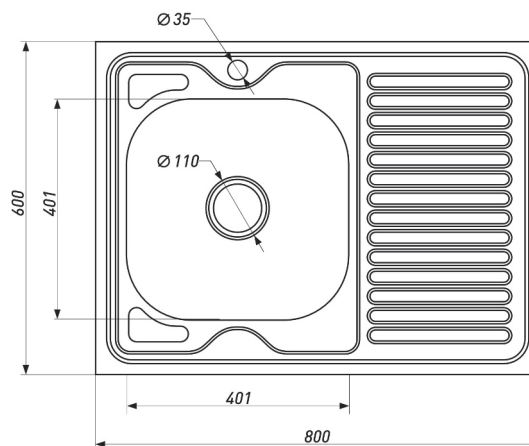

**МОЙКА ПРЯМОУГОЛЬНАЯ НАКЛАДНАЯ
(ЛЕВАЯ)**

Артикул	Размер мойки, мм	Размер чаши, мм	Толщина материала (крыло/чаша), мм	Форма	Цвет	Расположение мойки	Состав комплекта	Тип мойки
00003173	800*600*160	401*401*160	0,6	Прямоугольная	Хром	Левая	Сифон	Накладная