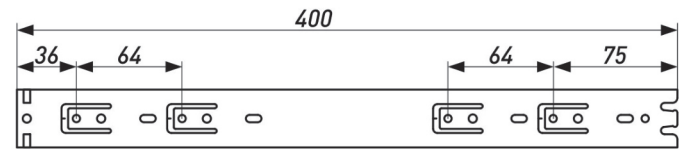

НАПРАВЛЯЮЩИЕ ШАРИКОВЫЕ

Артикул	Высота, мм	Длина, мм	Вес	Мах нагрузка на весь механизм, кг	Толщина металла, мм	Доводчик
00-0000903	35	400	30 грамм/дюйм	10	06*06*06	Нет
00014368	35	400	36 грамм/дюйм	15	07*07*07	Нет