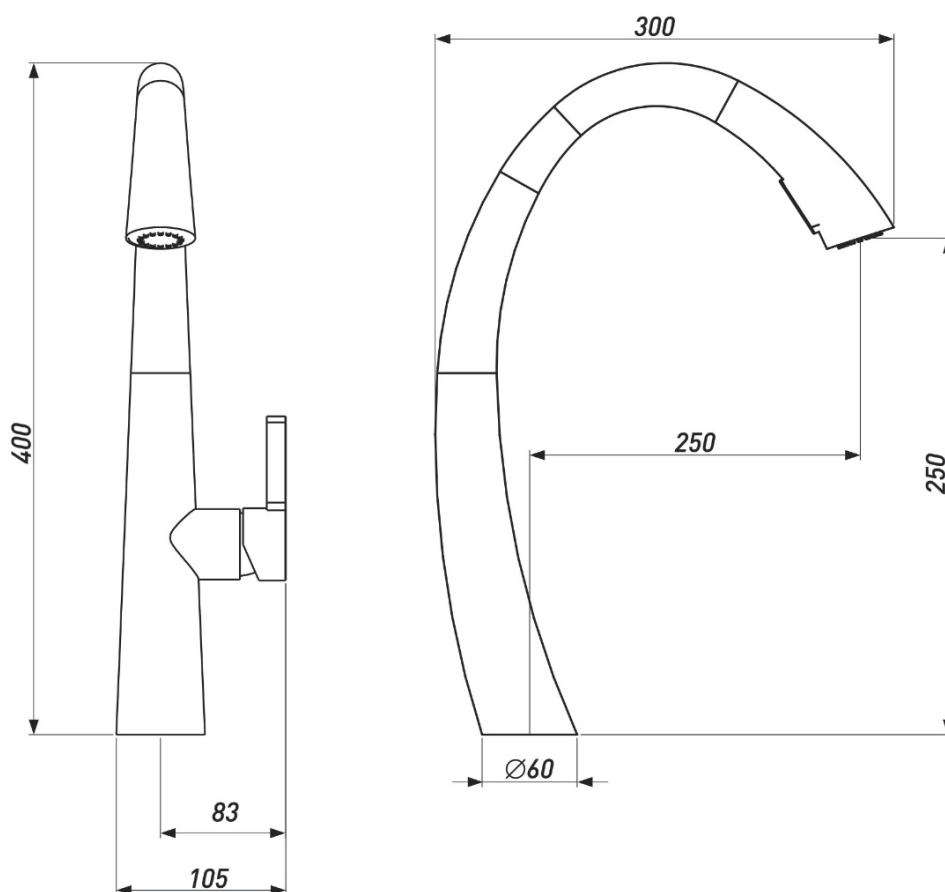

Артикул	Высота излива, мм	Длина шланга, мм	Материал	Цвет
00-00004208	313	700	Брашированная нержавеющая сталь	Суперсталь
00-00004209	313	700	Нержавеющая сталь	Черный матовый