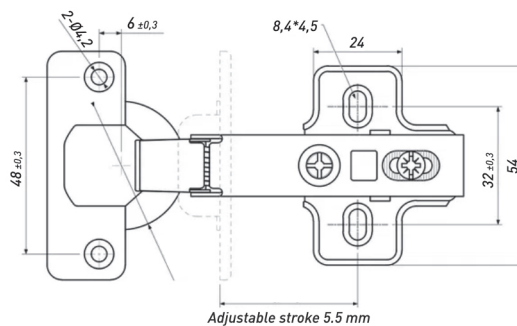

ПЕТЛЯ МЕБЕЛЬНАЯ НАКЛАДНАЯ С ДОВОДЧИКОМ

Артикул	Тип	Угол открывания	Диаметр чашки, мм	Межосевое расстояние, мм	Вес, гр.
00011183B	Clipe-on	100±3°	35	48	90