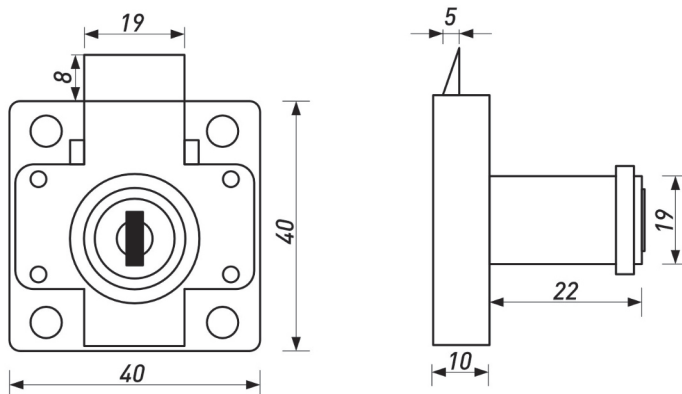

ЗАМОК МЕБЕЛЬНЫЙ № 338

Артикул	Цвет	Материал	Вес, гр
00020020	Хром	Сталь	80