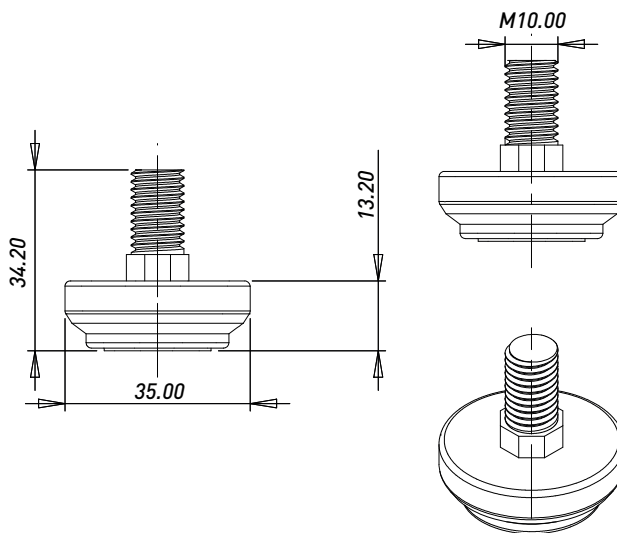

**НОЖКА РЕГУЛИРУЕМАЯ JK014**

Артикул	Цвет	Тип	Материал	Диаметр трубы,мм
00002568	Хром	Опора	Металл	25

**ЗАГЛУШКА ШАРОБРАЗНАЯ  
ДЛЯ ТРУБЫ**

Артикул	Цвет	Тип	Материал	Диаметр трубы,мм
00-00004179	Черный	Заглушка	Металл	25