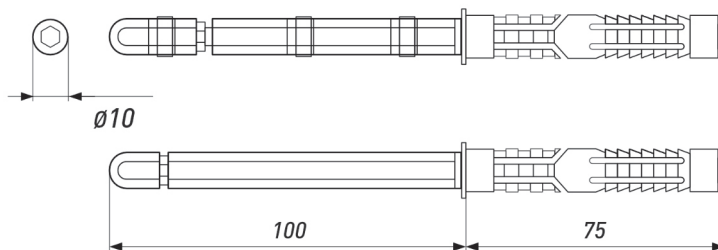

МЕНСОЛОДЕРЖАТЕЛЬ 10*100

Артикул	Материал	Цвет	Диаметр	Длина	Тип	Нагрузка
4252	Металл/ пластик	Коричневый	10	100	Скрытый	15