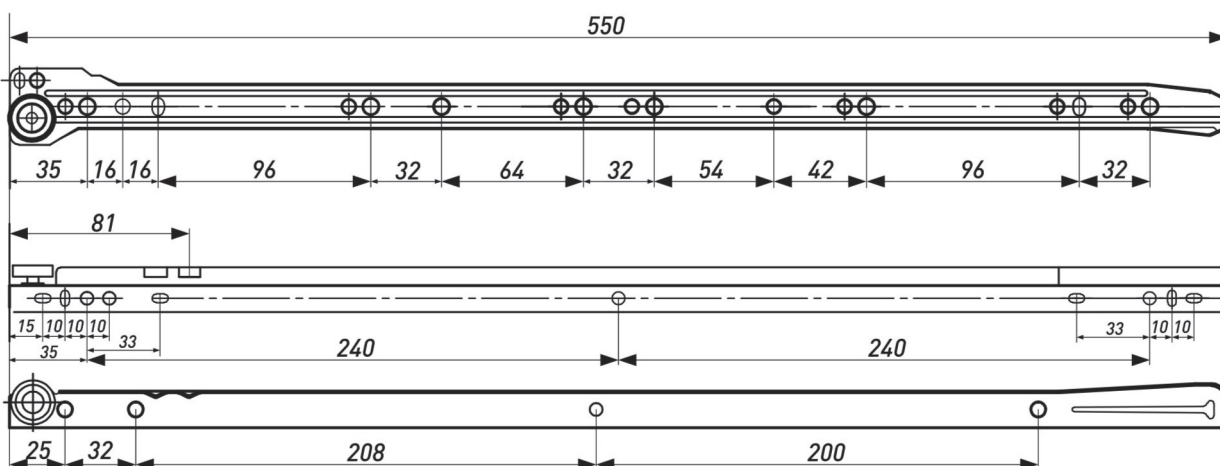

НАПРАВЛЯЮЩИЕ РОЛИКОВЫЕ

Артикул	Длина, мм	Вес, гр	Мах нагрузка на весь механизм, кг	Толщина металла, мм	Доводчик
00024696	500	376	21	0,9	Нет

Артикул	Длина, мм	Вес, гр	Мах нагрузка на весь механизм, кг	Толщина металла, мм	Доводчик
00011960	550	412	23	0,9	Нет