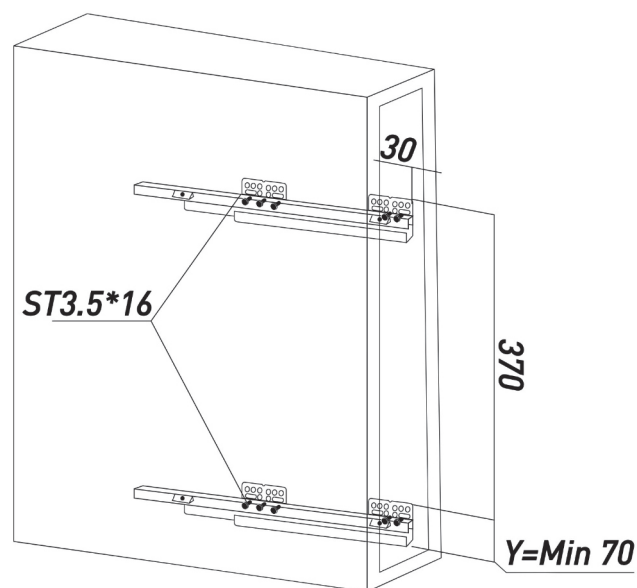

БУТЫЛОЧНИЦА ДВУХУРОВНЕВАЯ

Артикул	Материал	Размер, мм	Цвет	База, мм	Сторона	Направляющие
14.01.225 (145Л)	Сталь	450*145*500	Хром	200	Левая	Скрытого монтажа
14.01.225 (95Л)	Сталь	450*95*500	Хром	150	Левая	Скрытого монтажа
14.01.225 (145П)	Сталь	450*145*500	Хром	200	Правая	Скрытого монтажа
14.01.225 (95П)	Сталь	450*95*500	Хром	150	Правая	Скрытого монтажа