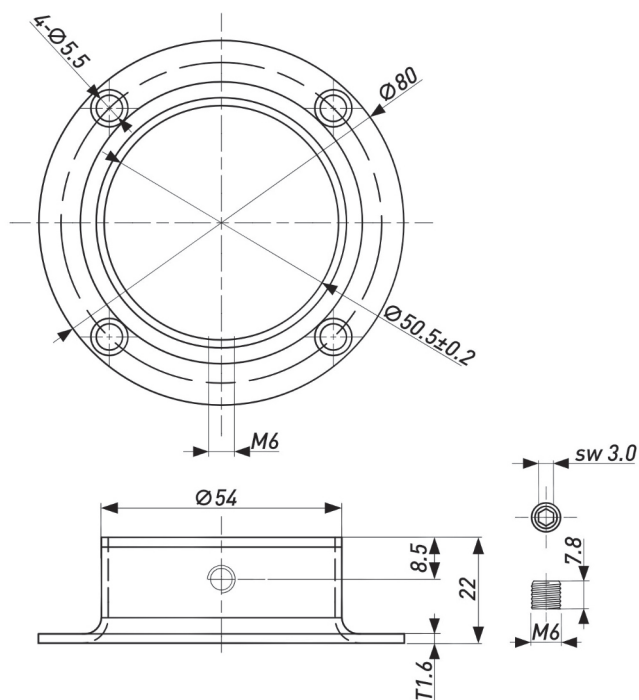

ФЛАНЕЦ КРУГЛЫЙ

Артикул	Материал	Для диаметра штанги, мм	Толщина, мм	Цвет
00099910	Металл	50	1,6	Хром