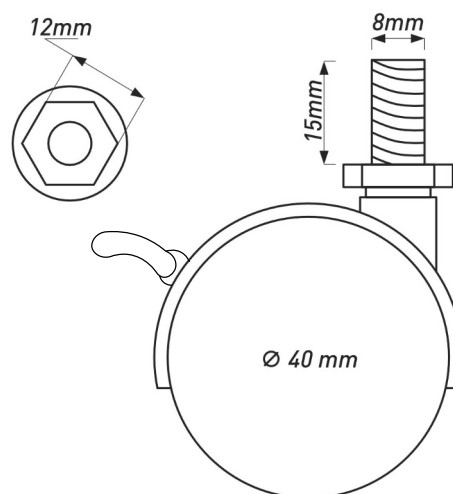

**ОПОРА КОЛЁСНАЯ
(НА РЕЗЬБЕ, СО СТОПОРОМ)**