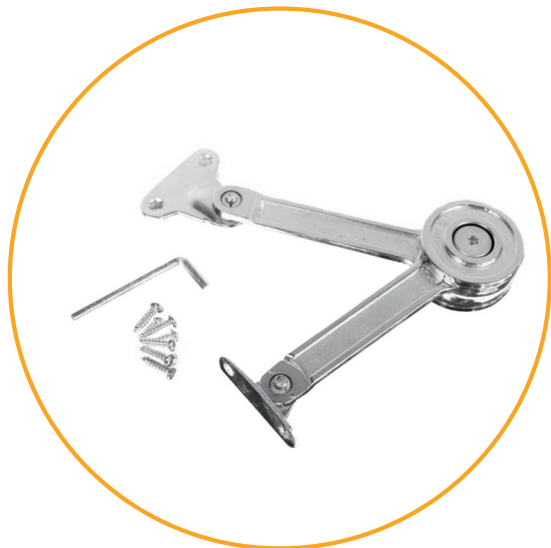

КРОНШТЕЙН ТИП 1 ХРОМ

Артикул	Материал	Угол подъёма	Нагрузка, кг
00010810	Цинковый сплав	75-110°	5 кг/пара