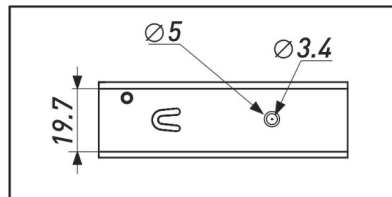

**НАПРАВЛЯЮЩИЕ ШАРИКОВЫЕ
С ДОВОДЧИКОМ**

Артикул	Высота, мм	Длина, мм	Вес	Мах нагрузка на весь механизм, кг	Толщина металла, мм	Доводчик
022219-1	45	350	60 грамм/дюйм	30	1.0*1.0*1.0	Да
022220-1	45	400	60 грамм/дюйм	30	1.0*1.0*1.0	Да