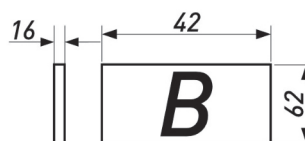

**Задняя стенка
(Сторона В)**
Высота - 88мм=62мм
Высота - 120мм=94мм
Высота - 152мм=126мм
Высота - 184мм=158мм