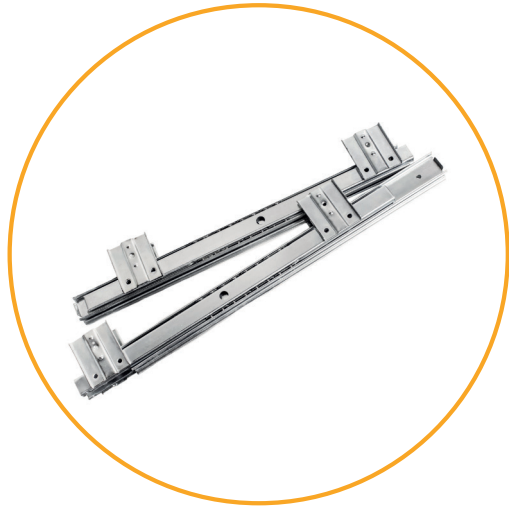

**ШАРИКОВЫЕ НАПРАВЛЯЮЩИЕ
ДЛЯ КЛАВИАТУРЫ**

Артикул	Высота, мм	Длина, мм	Мах нагрузка на весь механизм, кг	Выдвижение	Доводчик
00015130	27	350	15		Да