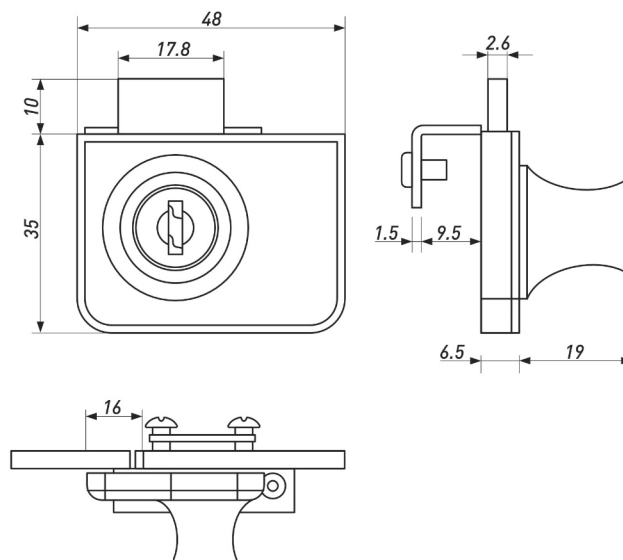

ЗАМОК МЕБЕЛЬНЫЙ № 805

Артикул	Цвет	Материал	Вес, гр
00020021	Хром	Сталь	67