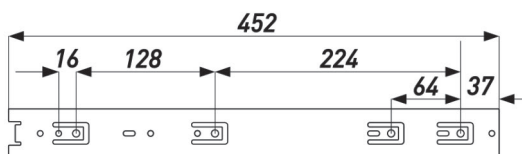

БУТЫЛОЧНИЦА ДВУХУРОВНЕВАЯ

Артикул	Материал	Размер, мм	Цвет	База, мм	Направляющие
00020003	Сталь	444x100x470	Хром	150	Шариковые