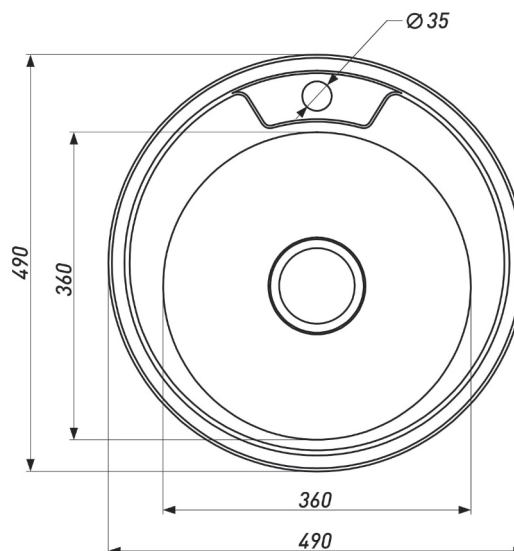

МОЙКА КРУГЛАЯ

Артикул	Размер мойки, мм	Размер чаши, мм	Толщина материала (крыло/чаша), мм	Форма	Цвет	Состав комплекта	Тип мойки
00000387	d49*170	360*360*170	0,6	Круглая	Хром	Сифон	Врезная
00010569	d49*180	360*360*180	0,8	Круглая	Хром	Сифон	Врезная