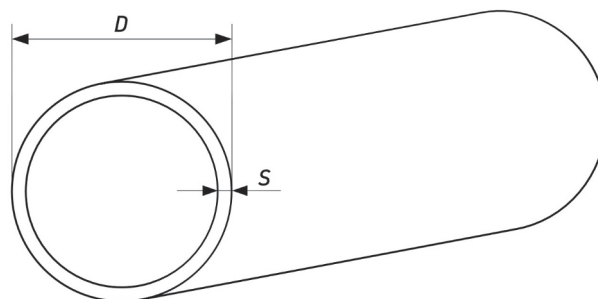

ШТАНГА КРУГЛАЯ РЕЙЛИНГ

Артикул	Материал	Длина, мм	Диаметр (D), мм	Толщина (S), мм	Цвет
00025049	Металл	3000	16	0,6	Хром
00-0000856	Металл	3000	16	0,8	Хром
00-0000857	Металл	3000	16	1	Хром