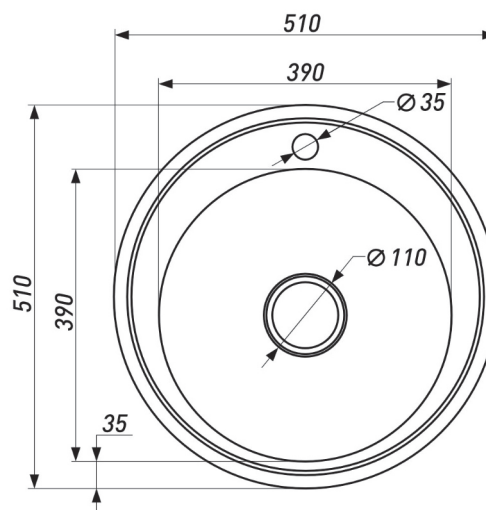

МОЙКА КРУГЛАЯ С ДЕКОРОМ

Артикул	Размер мойки, мм	Размер чаши, мм	Толщина материала (крыло/чаша), мм	Форма	Цвет	Состав комплекта	Тип мойки
00003177	d51*180	390*390*180	0,8	Круглая	Хром	Сифон	Врезная