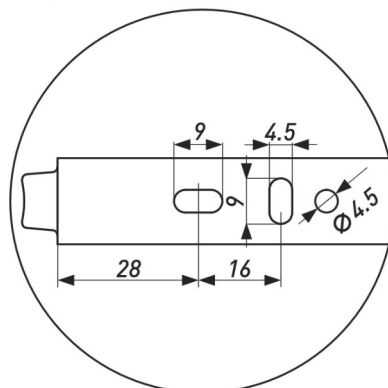

НАПРАВЛЯЮЩИЕ ШАРИКОВЫЕ

Артикул	Высота, мм	Длина, мм	Вес	Мах нагрузка на весь механизм, кг	Толщина металла, мм	Доводчик
00-0000900	35	250	30 грамм/дюйм	10	06*06*06	Нет
00014365	35	250	36 грамм/дюйм	15	07*07*07	Нет