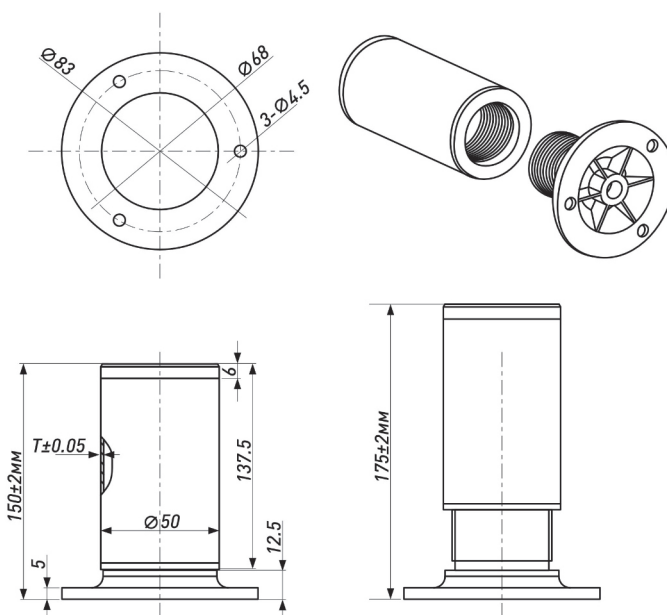

**ОПОРА МЕБЕЛЬНАЯ ЦОКОЛЬНАЯ
(ФЛАНЕЦ КРУГ)**

Артикул	Материал	Диаметр,мм	Высота,мм	Цвет	Регулировки	Нагрузка, кг
00-0001143	Металл, пластик	50	150	Хром	Да	50