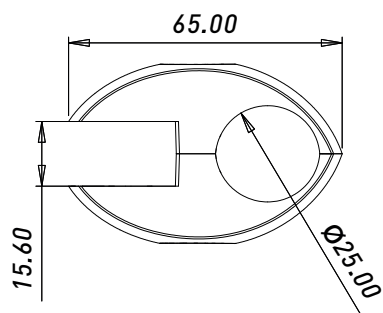

ДЕРЖАТЕЛЬ ПАНЕЛИ И СТЕКЛА JK 051

Артикул	Цвет	Тип	Материал	Диаметр трубы,мм
00-00004173	Черный	Держатель	Металл	25
00002579	Хром	Держатель	Металл	25