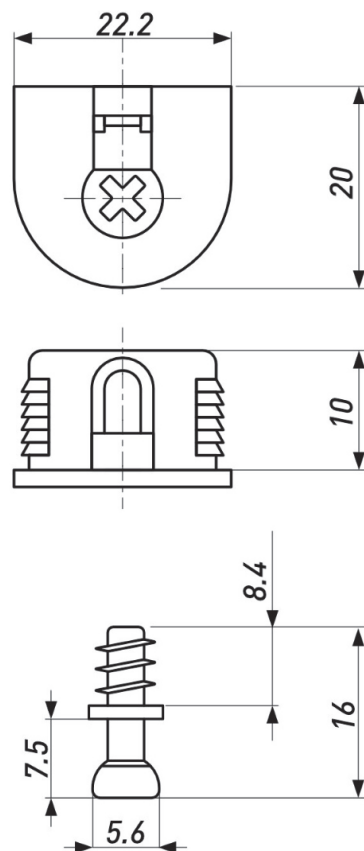

**ЭКСЦЕНТРИК ПЛАСТИКОВЫЙ RAFIX
СО ШТОКОМ, С БОРТИКОМ**

Артикул	Размер, мм	Вес, гр.	Материал	Цвет
4213	D20мм - 6x7.5	5	Сталь, пластик	Белый
4215	D20мм - 6x7.5	5	Сталь, пластик	Коричневый
4216	D20мм - 6x7.5	5	Сталь, пластик	Серый
4214	D20мм - 6x7.5	5	Сталь, пластик	Черный