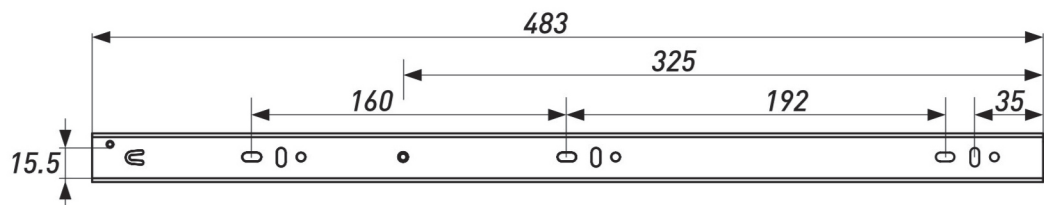

НАПРАВЛЯЮЩИЕ ШАРИКОВЫЕ С ДОВОДЧИКОМ

Артикул	Высота, мм	Длина, мм	Вес	Мах нагрузка на весь механизм, кг	Толщина металла, мм	Доводчик
022221-1	45	450	60 грамм/дюйм	30	1.0*1.0*1.0	Да
022222-1	45	500	60 грамм/дюйм	30	1.0*1.0*1.0	Да