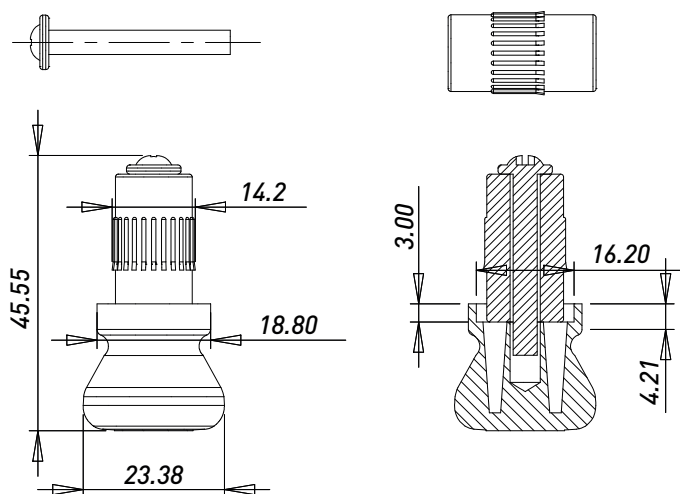

**ЗАГЛУШКА ДЛЯ РЕЙЛИНГА
"РЕТРО" 16 ММ**

Артикул	Цвет	Тип	Материал	Диаметр трубы,мм
00020015	Хром	Заглушка	Металл	16