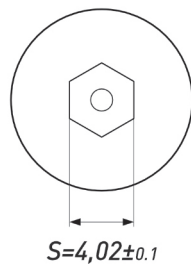

ЕВРОВИНТ 6,3*50

Артикул	Материал	Покрытие	Диаметр	Длина
00002276	Металл	Цинк	6,3	50