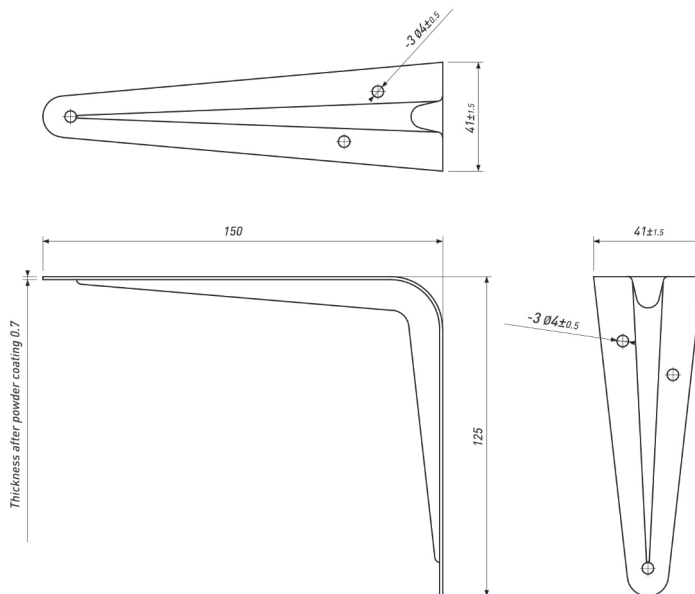

**УГОЛ МЕБЕЛЬНЫЙ (125*150*0,7)
БЕЛЫЙ №3**

Артикул	Материал	Цвет	Толщина, мм	Нагрузка, кг
00-0001267	Металл	Белый	0,7	22