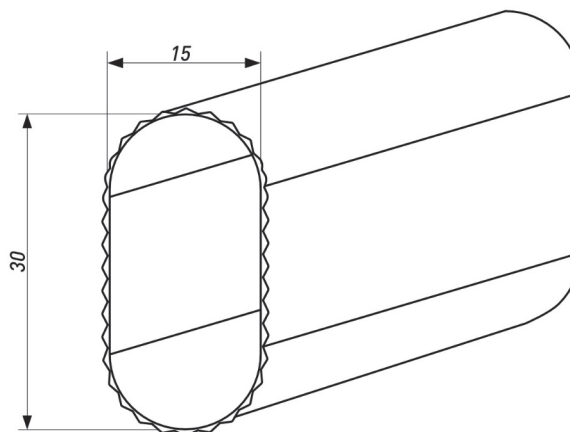

ШТАНГА ОВАЛЬНАЯ

Артикул	Материал	Длина, мм	Диаметр, мм	Толщина, мм	Цвет
00-0001259	Металл	3000	15x30	0,6	Хром
00000955	Металл	3000	15x30	0,7	Хром
00000950	Металл	3000	15x30	1	Хром