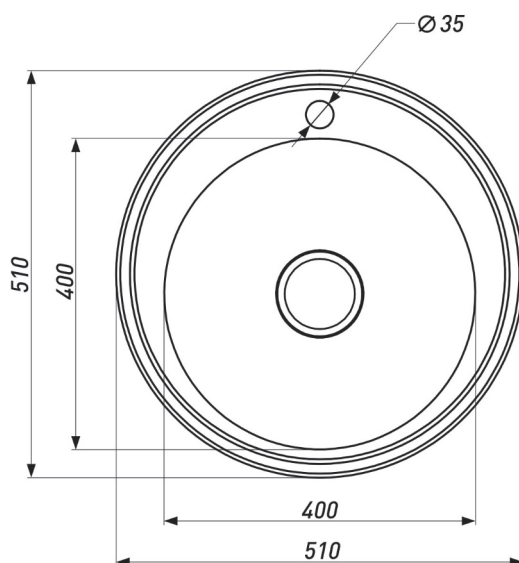

МОЙКА КРУГЛАЯ

Артикул	Размер мойки, мм	Размер чаши, мм	Толщина материала (крыло/чаша), мм	Форма	Цвет	Состав комплекта	Тип мойки
00010556	d51*180	400*400*180	0,8	Круглая	Хром	Сифон	Врезная