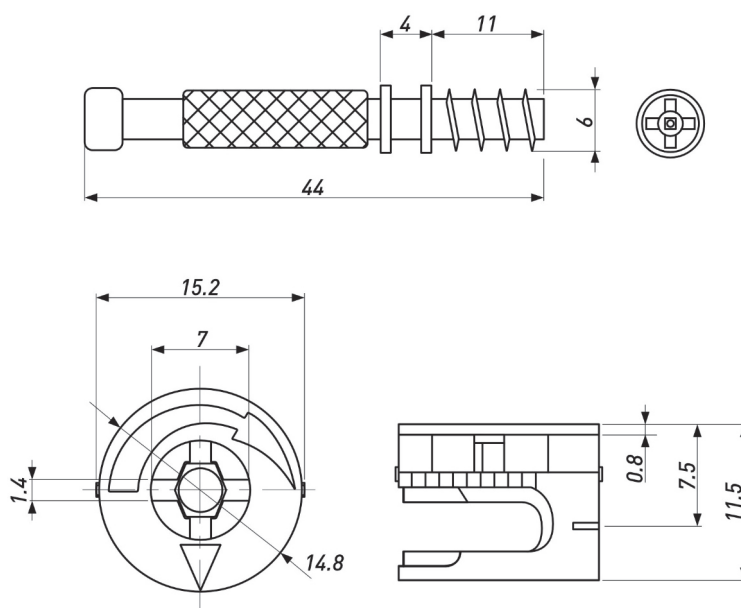

ЭКСЦЕНТРИКОВАЯ СТЯЖКА С ДЮБЕЛЕМ И САМОРЕЗОМ

Артикул	Размер, мм	Вес, гр.	Материал
00022755	D15 - 42x8	9	Сталь