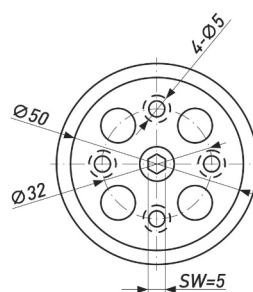

ОПОРА МЕБЕЛЬНАЯ

Артикул	Материал	Диаметр,мм	Высота,мм	Цвет	Регулировки	Нагрузка, кг
00010792	Металл	50	100	Алюминий	Да	50