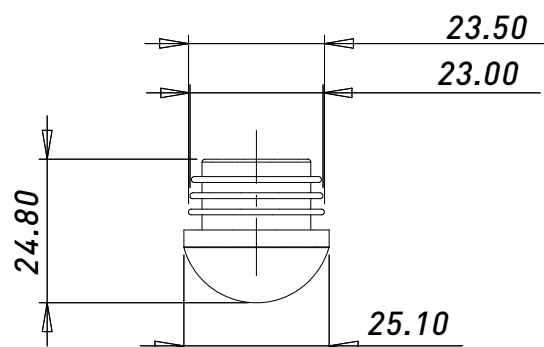

ЗАГЛУШКА СФЕРИЧЕСКАЯ JK 041

Артикул	Цвет	Тип	Материал	Диаметр трубы, мм
00-0000975	Хром	Заглушка	Металл/Пластик	25