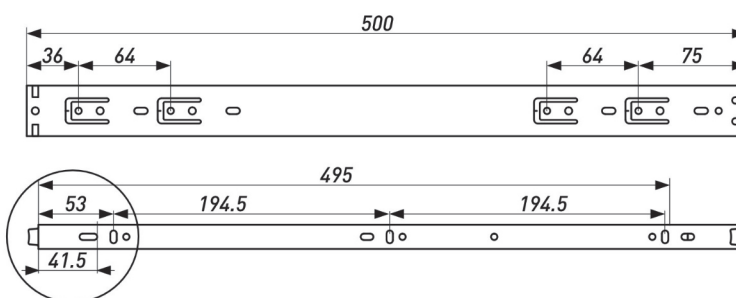

НАПРАВЛЯЮЩИЕ ШАРИКОВЫЕ

Артикул	Высота, мм	Длина, мм	Вес	Мах нагрузка на весь механизм, кг	Толщина металла, мм	Доводчик
00014370	35	500	36 грамм/дюйм	15	07*07*07	Нет