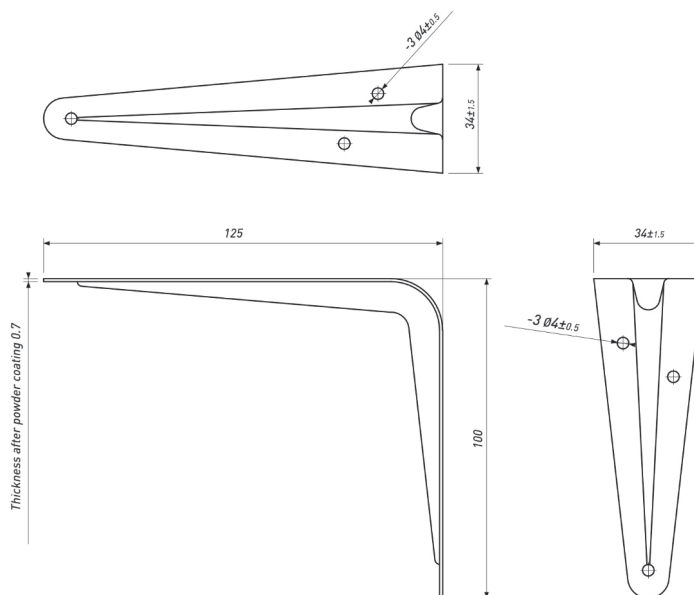

**УГОЛ МЕБЕЛЬНЫЙ (100*125*0,7)
КОРИЧНЕВЫЙ №2**

Артикул	Материал	Цвет	Толщина, мм	Нагрузка, кг
00-0001265	Металл	Коричневый	0,7	20