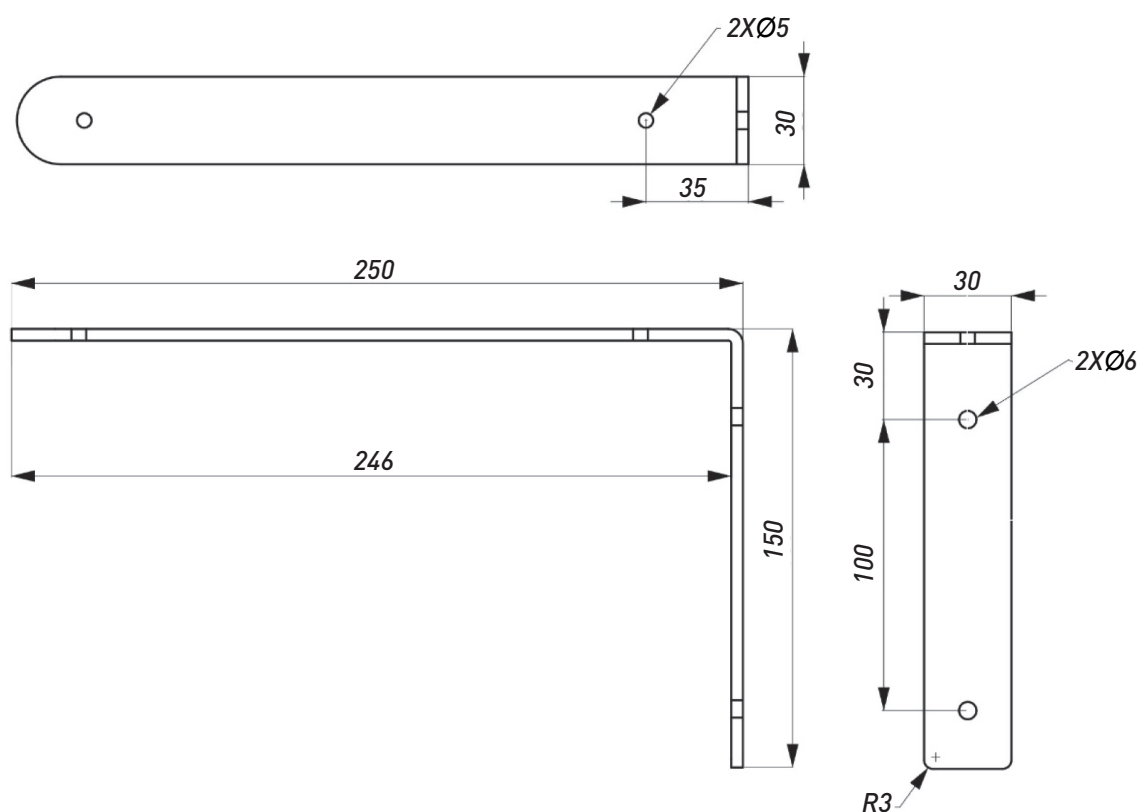

Артикул	Материал	Цвет	Размер, мм	Нагрузка, кг
00-00003613	Сталь	Белый	250*150*30*4	10
00-00003614	Сталь	Серый	250*150*30*4	10
00-00003612	Сталь	Черный	250*150*30*4	10