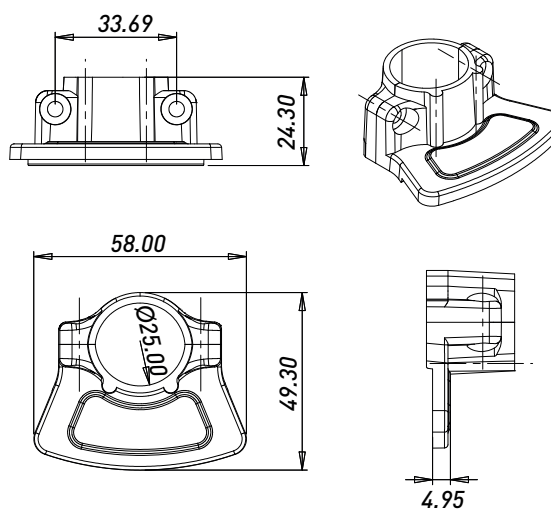

**ПОЛКОДЕРЖАТЕЛЬ
ОДНОСТОРОННИЙ JK 080**

Артикул	Цвет	Тип	Материал	Диаметр трубы, мм
00002582	Хром	Держатель	Металл	25