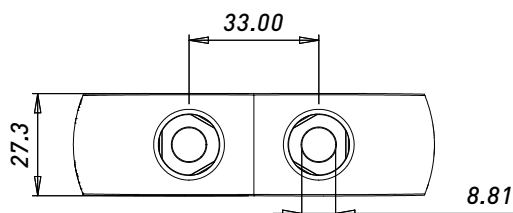

ДЕРЖАТЕЛЬ ПАНЕЛИ И СТЕКЛА JK 055

Артикул	Цвет	Тип	Материал	Диаметр трубы,мм
00002580	Хром	Держатель	Металл	25