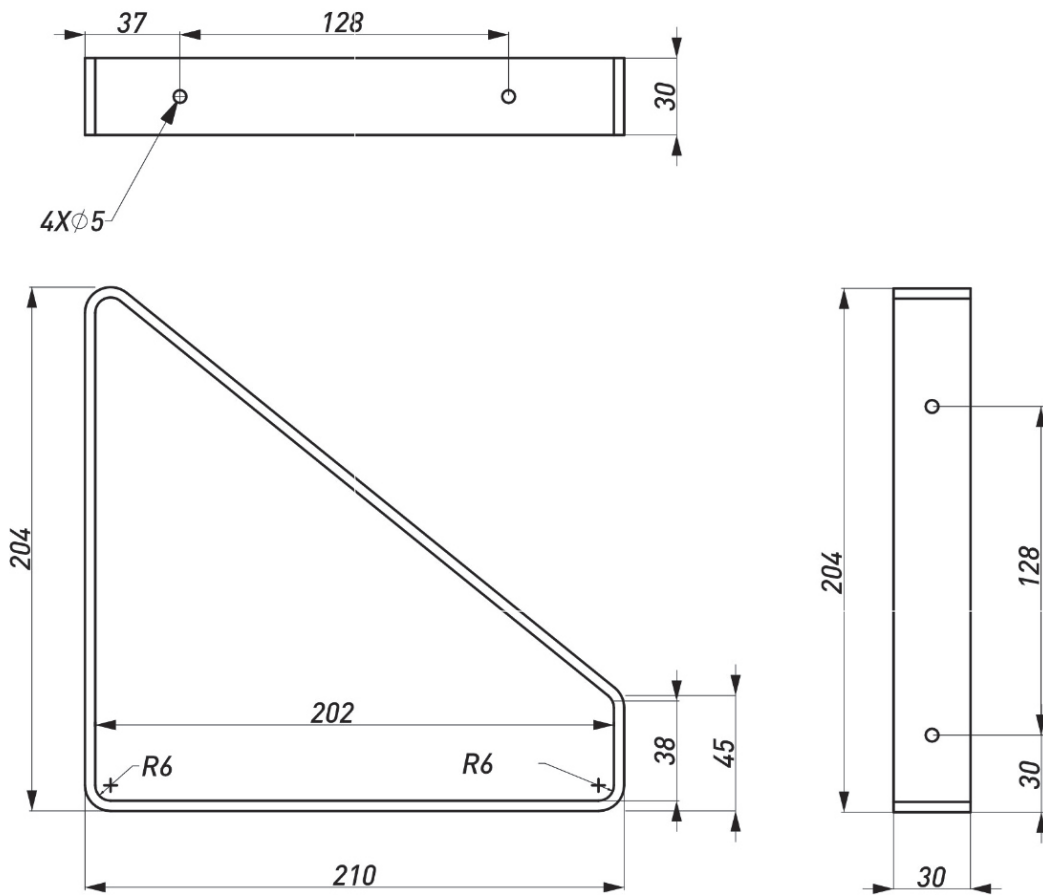

### ПОЛКОДЕРЖАТЕЛЬ 1-03

Артикул	Материал	Цвет	Размер, мм	Нагрузка, кг
00-00003618	Сталь	Черный	180*150*32*1,5	10
00-00003619	Сталь	Белый	180*150*32*1,5	10

**ПОЛКОДЕРЖАТЕЛЬ 1-04**

Артикул	Материал	Цвет	Размер, мм	Нагрузка, кг
00-00003620	Сталь	Черный	210*204*30*4	10
00-00003621	Сталь	Белый	210*204*30*4	10
00-00003622	Сталь	Серый	210*204*30*4	10