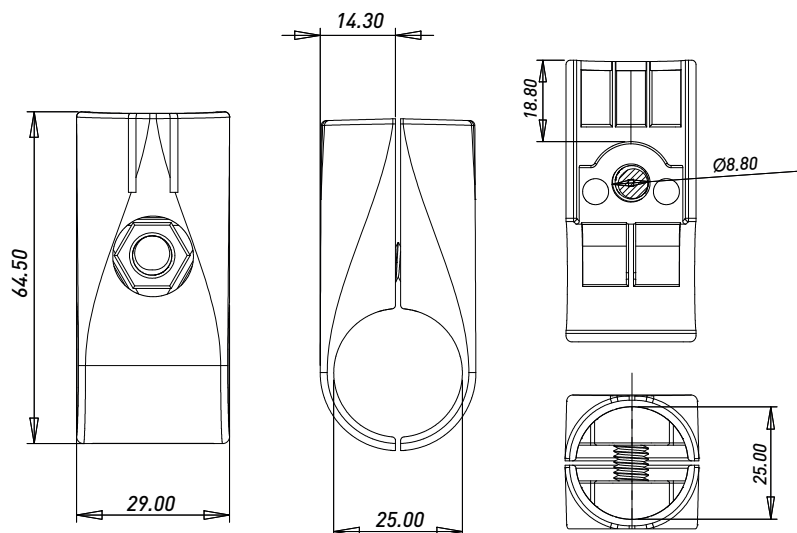

СОЕДИНИТЕЛЬ 2-Х ТРУБ UNO 001

Артикул	Цвет	Тип	Материал	Диаметр трубы,мм
00002590	Хром	Соединитель	Металл	25
00-00004168	Черный	Соединитель	Металл	25