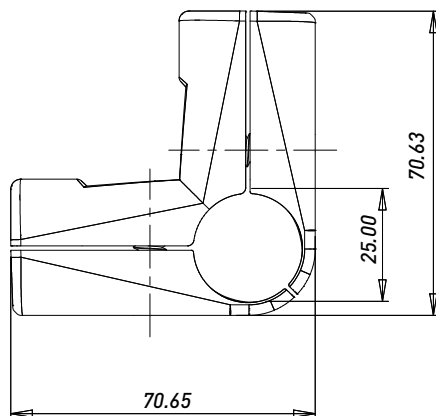

СОЕДИНИТЕЛЬ 4-Х ТРУБ UNO 004

Артикул	Цвет	Тип	Материал	Диаметр трубы,мм
00002593	Хром	Соединитель	Металл	25
00-00004170	Черный	Соединитель	Металл	25