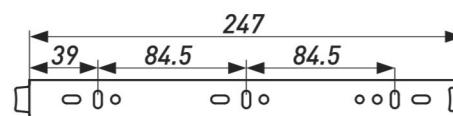

НАПРАВЛЯЮЩИЕ ШАРИКОВЫЕ

Артикул	Высота, мм	Длина, мм	Вес	Мах нагрузка на весь механизм, кг	Толщина металла, мм	Доводчик
00-0000914	42	250	40 грамм/дюйм	15	06*06*06	Нет
00025909	42	250	48 грамм/дюйм	20	08*08*08	Нет