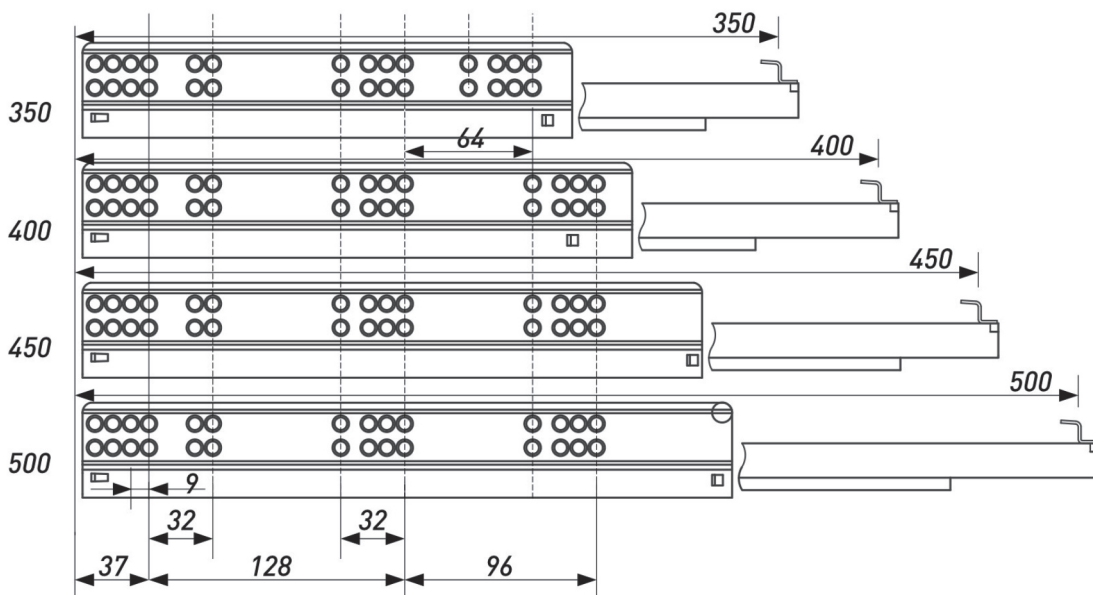

НАПРАВЛЯЮЩИЕ СКРЫТОГО МОНТАЖА С 3D-РЕГУЛИРОВКОЙ

Артикул	Длина, мм	Мах нагрузка на весь механизм, кг	Толщина металла, мм	Доводчик	Фиксатор
00-0000956	350	35	1.8*1.4*1.0	Да	В комплекте
00-0000958	400	35	1.8*1.4*1.0	Да	В комплекте
00-0000959	450	35	1.8*1.4*1.0	Да	В комплекте
00-0000960	500	35	1.8*1.4*1.0	Да	В комплекте