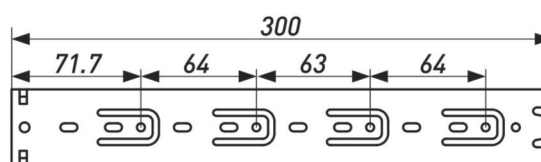

НАПРАВЛЯЮЩИЕ ШАРИКОВЫЕ

Артикул	Высота, мм	Длина, мм	Вес	Мах нагрузка на весь механизм, кг	Толщина металла, мм	Доводчик
00-0000913	42	300	40 грамм/дюйм	15	06*06*06	Нет
00011184	42	300	48 грамм/дюйм	20	08*08*08	Нет