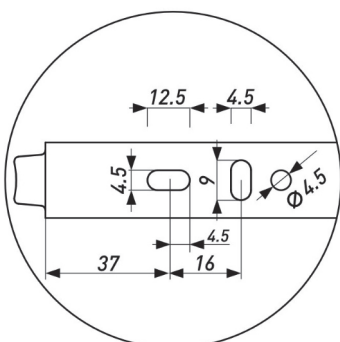

Артикул	Высота, мм	Длина, мм	Вес	Мах нагрузка на весь механизм, кг	Толщина металла, мм	Доводчик
00014371	35	550	36 грамм/дюйм	15	07*07*07	Нет