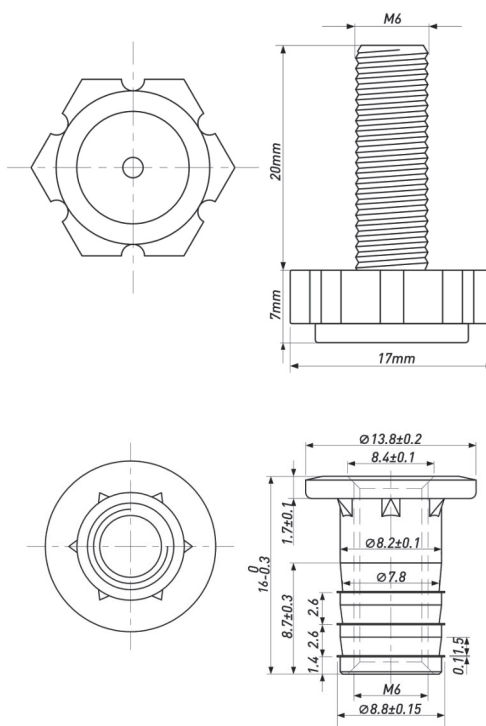

**ОПОРА МЕБЕЛЬНАЯ РЕГУЛИРУЕМАЯ
(М6 ЗАБИВНАЯ)**

Артикул	Материал	Диаметр,мм	Высота,мм	Цвет	Регулировка
00-00004076	Металл, пластик	17	27	Черный	Да