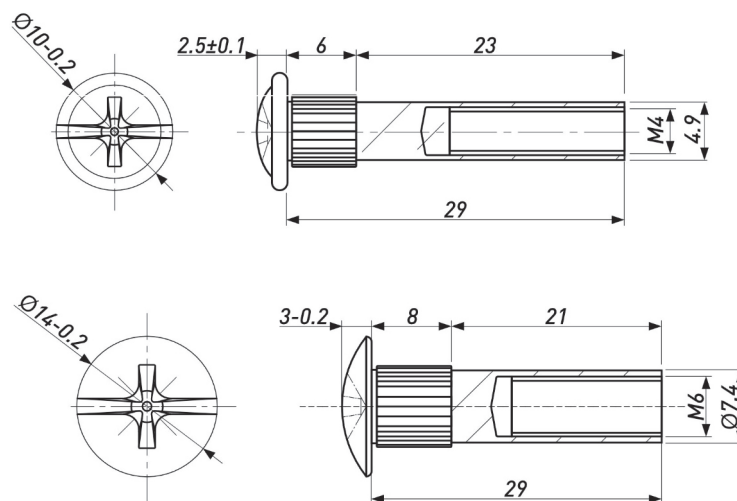

СТЯЖКА МЕЖСЕКЦИОННАЯ

Артикул	Размер, мм	Вес, гр.	Материал
00044045	4x30мм (5мм)	5	Сталь
00044044	6x30мм (8мм)	11,5	Сталь