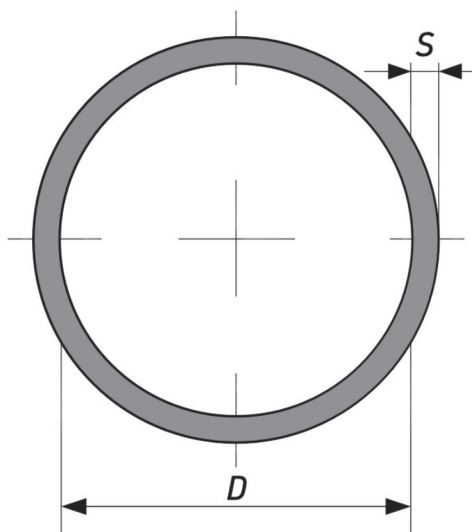

ШТАНГА КРУГЛАЯ

Артикул	Материал	Длина, мм	Диаметр (D), мм	Толщина (S), мм	Цвет
00-00004165	Металл	3000	25	0,6	Черный
00-00000591	Металл	3000	25	0,6	Хром
00-00004164	Металл	3000	25	0,7	Черный
00023499	Металл	3000	25	0,7	Хром
0000666	Металл	3000	50	0,8	Хром
00-00004163	Металл	3000	25	1	Черный
00099911	Металл	3000	25	1	Хром