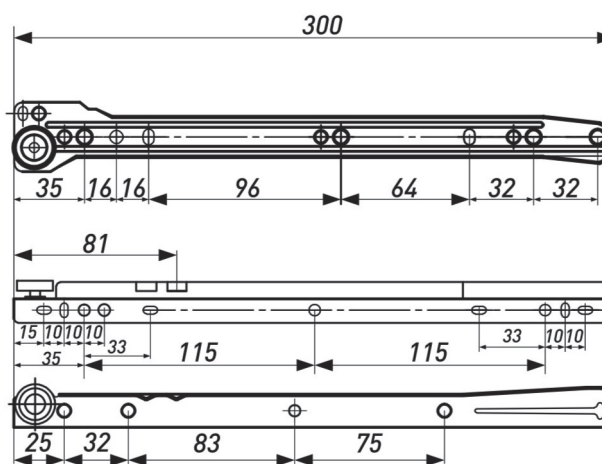

НАПРАВЛЯЮЩИЕ РОЛИКОВЫЕ

Артикул	Длина, мм	Вес, гр	Мах нагрузка на весь механизм, кг	Толщина металла, мм	Доводчик
00024799	300	191	14	0,8	Нет