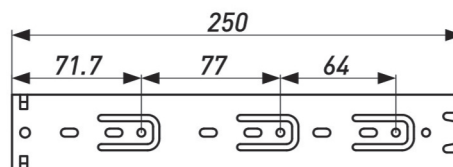

НАПРАВЛЯЮЩИЕ ШАРИКОВЫЕ

Артикул	Высота, мм	Длина, мм	Вес	Мах нагрузка на весь механизм, кг	Толщина металла, мм	Доводчик
00-0000914	42	250	40 грамм/дюйм	15	06*06*06	Нет
00025909	42	250	48 грамм/дюйм	20	08*08*08	Нет