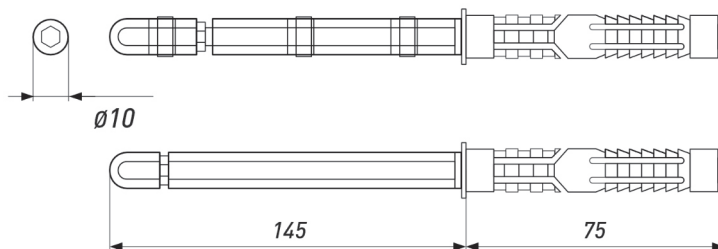

МЕНСОЛОДЕРЖАТЕЛЬ 10*145

Артикул	Материал	Цвет	Диаметр	Длина	Тип	Нагрузка
4253	Металл/ пластик	Коричневый	10	145	Скрытый	20