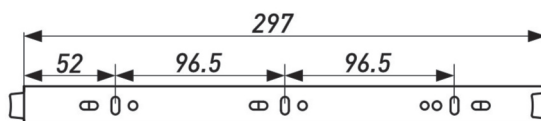

НАПРАВЛЯЮЩИЕ ШАРИКОВЫЕ

Артикул	Высота, мм	Длина, мм	Вес	Мах нагрузка на весь механизм, кг	Толщина металла, мм	Доводчик
00-0000913	42	300	40 грамм/дюйм	15	06*06*06	Нет
00011184	42	300	48 грамм/дюйм	20	08*08*08	Нет