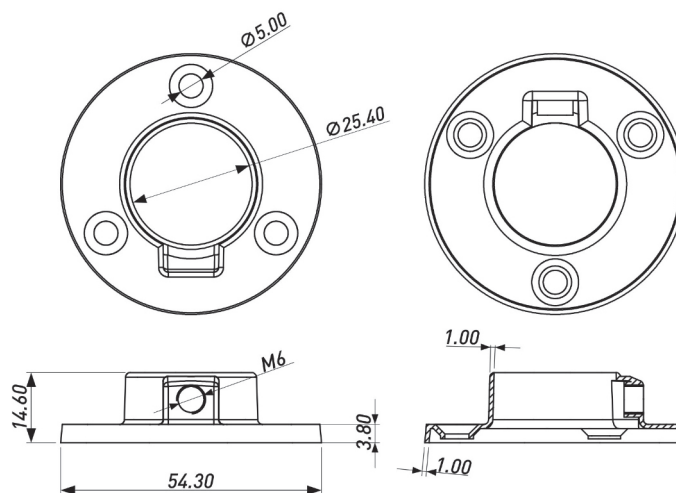

ФЛАНЕЦ ШТАМПОВАННЫЙ ДЖОКЕР УНО

Артикул	Материал	Для диаметра штанги, мм	Толщина, мм	Цвет
00-00004181	Металл	25	3,8	Черный