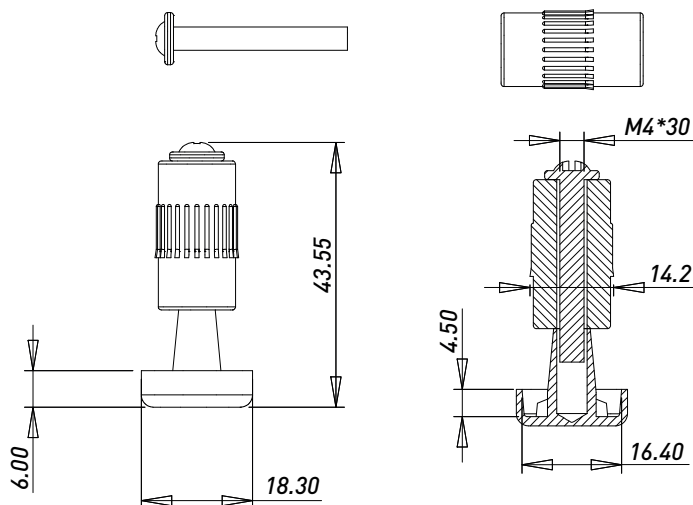

**ЗАГЛУШКА ДЛЯ РЕЙЛИНГА
"МОДЕРН" 16 ММ**

Артикул	Цвет	Тип	Материал	Диаметр трубы,мм
00020008	Хром	Заглушка	Металл	16