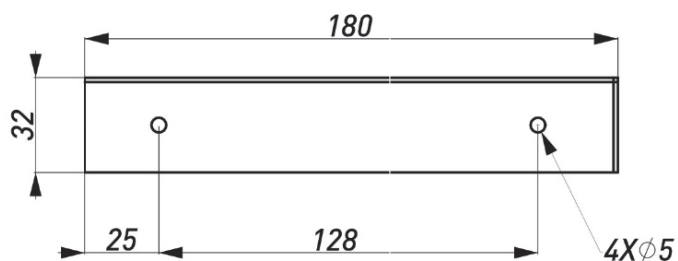

Артикул	Материал	Цвет	Размер, мм	Нагрузка, кг
00-00003618	Сталь	Черный	180*150*32*1,5	10
00-00003619	Сталь	Белый	180*150*32*1,5	10