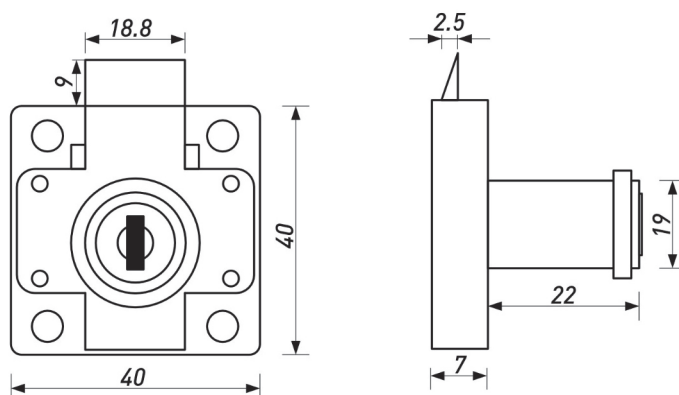

ЗАМОК МЕБЕЛЬНЫЙ № 138

Артикул	Цвет	Материал	Вес, гр
00020007	Хром	Сталь	60