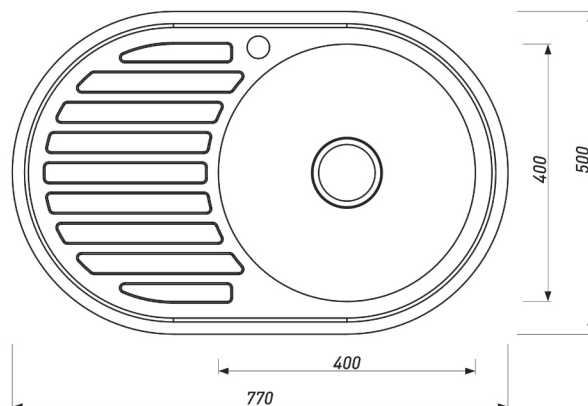

**МОЙКА ОВАЛЬНАЯ
(ПРАВАЯ)**

Артикул	Размер мойки, мм	Размер чаши, мм	Толщина материала (крыло/чаша), мм	Форма	Цвет	Расположение мойки	Состав комплекта	Тип мойки
0001727	770*500*170	400*400*170	0,6	Овал	Хром	Правая	Сифон	Врезная
0001412	770*500*180	400*400*180	0,8	Овал	Хром	Правая	Сифон	Врезная