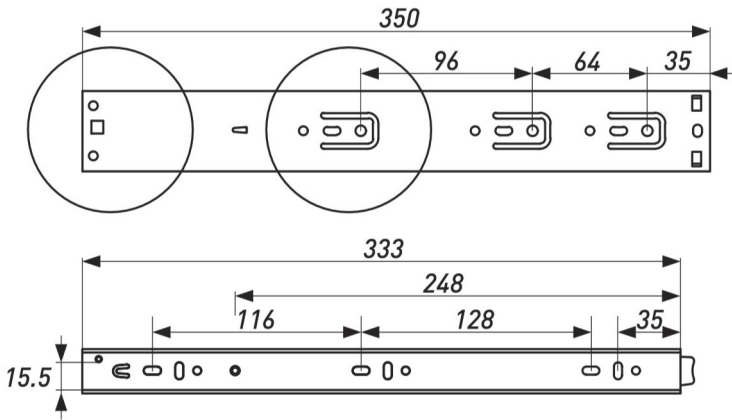

**НАПРАВЛЯЮЩИЕ ШАРИКОВЫЕ
С ДОВОДЧИКОМ**

Артикул	Высота, мм	Длина, мм	Вес	Мах нагрузка на весь механизм, кг	Толщина металла, мм	Доводчик
022219-1	45	350	60 грамм/дюйм	30	1.0*1.0*1.0	Да
022220-1	45	400	60 грамм/дюйм	30	1.0*1.0*1.0	Да