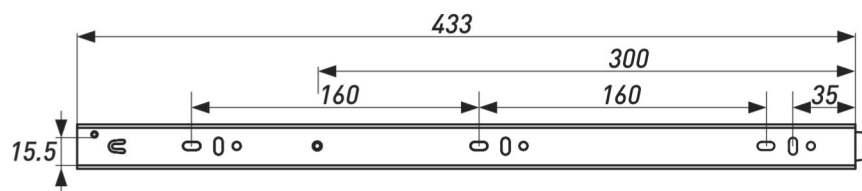

НАПРАВЛЯЮЩИЕ ШАРИКОВЫЕ С ДОВОДЧИКОМ

Артикул	Высота, мм	Длина, мм	Вес	Мах нагрузка на весь механизм, кг	Толщина металла, мм	Доводчик
022221-1	45	450	60 грамм/дюйм	30	1.0*1.0*1.0	Да
022222-1	45	500	60 грамм/дюйм	30	1.0*1.0*1.0	Да