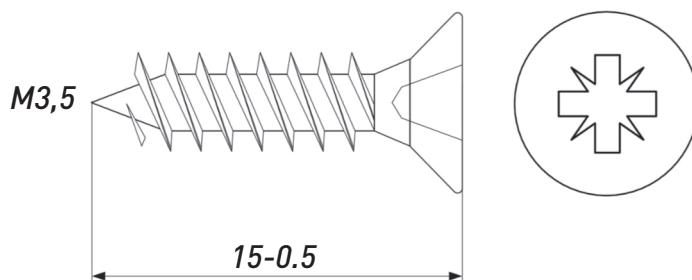

ШУРУП УНИВЕРСАЛЬНЫЙ 3,5*15

Артикул	Материал	Покрытие	Диаметр	Длина
00003897	Закаленная углеродистая сталь	Никель	3,5	15