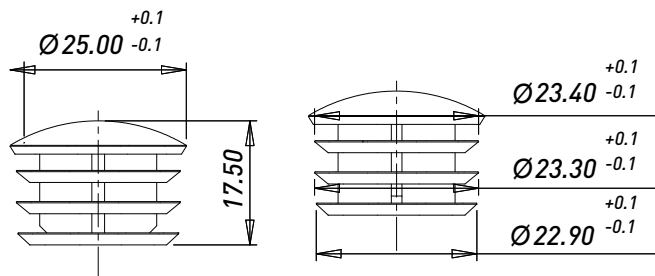

ЗАГЛУШКА JK 08

Артикул	Цвет	Тип	Материал	Диаметр трубы,мм
0002998	Хром	Заглушка	Металл/Пластик	25