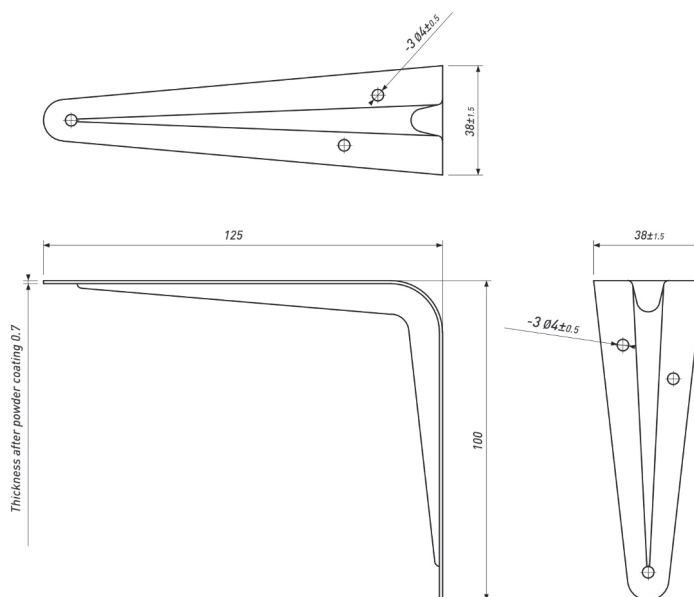

**УГОЛ МЕБЕЛЬНЫЙ (100*125*0,7)
МЕТАЛЛИК**

Артикул	Материал	Цвет	Толщина, мм	Нагрузка, кг
00-0001266	Металл	Металлик	0,7	20