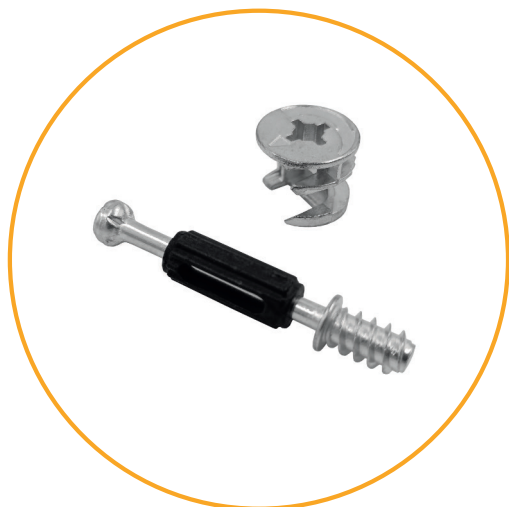

Функционал мебельных стяжек заключается в создании прочного и скрытого соединения деталей, обеспечивающего жесткость и устойчивость мебельной конструкции.

**СТЯЖКА ДЛЯ СТОЛЕШНИЦЫ**

Артикул	Размер, мм	Вес, гр.	Материал
4251	M6x100	52	Сталь

### ЭКСЦЕНТРИКОВАЯ СТЯЖКА С ДЮБЕЛЕМ И САМОРЕЗОМ

Артикул	Размер, мм	Вес, гр.	Материал
00022755	D15 - 42x8	9	Сталь

**ЭКСЦЕНТРИКОВАЯ СТЯЖКА  
С ДЮБЕЛЕМ И САМОРЕЗОМ**

Артикул	Размер, мм	Вес, гр.	Материал
00003399	D15 - 42x8	4	Сталь, пластик

**ЭКСЦЕНТРИКОВАЯ СТЯЖКА  
С ДЮБЕЛЕМ С ПЛАСТМАССОВОЙ ВТУЛКОЙ  
И ЭКСЦЕНТРИКОМ**

Артикул	Размер, мм	Вес, гр.	Материал
00099130	D15 - 34	8	Сталь, пластик