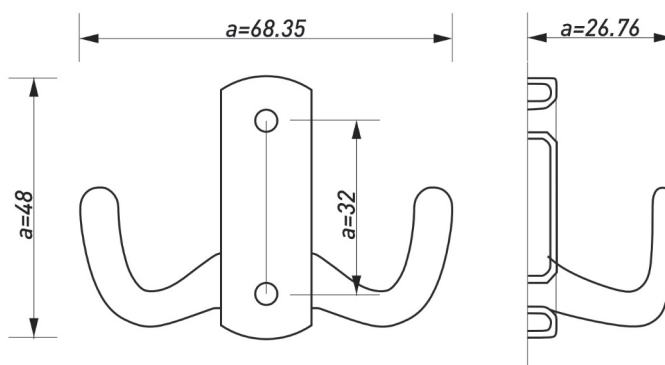

**КРЮЧОК-ВЕШАЛКА ДВУХРОЖКОВЫЙ
С ПЕРФОРАЦИЕЙ**

Артикул	Материал	Цвет	Тип	Вес, г
21002	Цинк	Хром	Двухрожковый	27