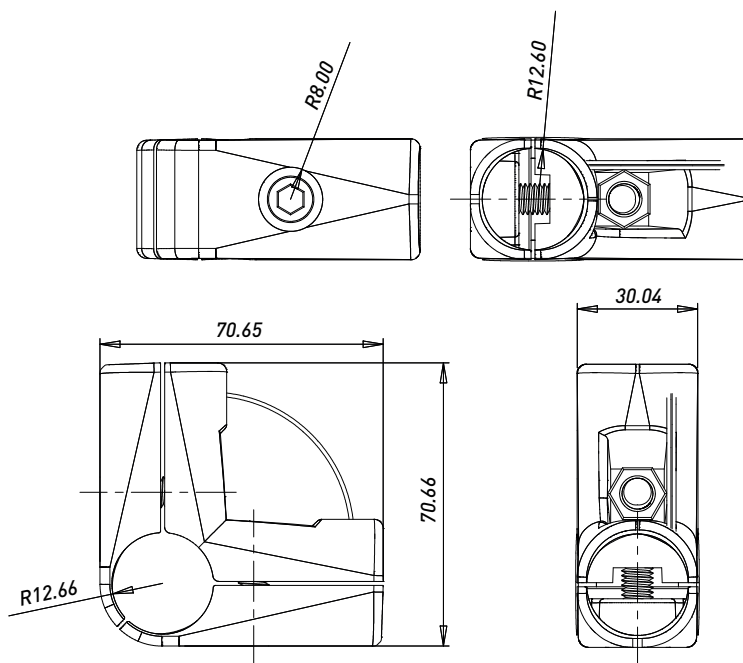

**СОЕДИНИТЕЛЬ УГЛОВОЙ UNO 006
ДЛЯ 3-Х ТРУБ С 1 ПОЛКОЙ**

Артикул	Цвет	Тип	Материал	Диаметр трубы,мм
00003256	Хром	Соединитель	Металл	25
00-00004171	Черный	Соединитель	Металл	25