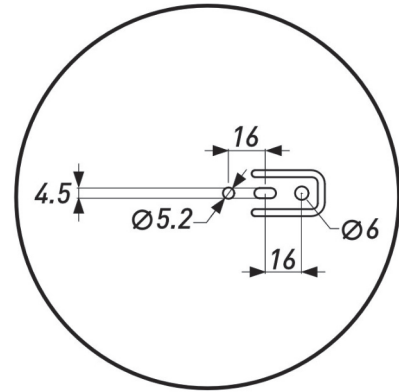

**НАПРАВЛЯЮЩИЕ ШАРИКОВЫЕ
С ДОВОДЧИКОМ**

Артикул	Высота, мм	Длина, мм	Вес	Мах нагрузка на весь механизм, кг	Толщина металла, мм	Доводчик
022219-1	45	350	60 грамм/дюйм	30	1.0*1.0*1.0	Да
022220-1	45	400	60 грамм/дюйм	30	1.0*1.0*1.0	Да