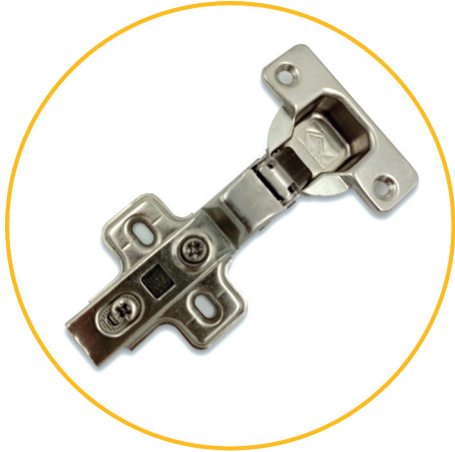

**ПЕТЛЯ МЕБЕЛЬНАЯ ПОЛУНАКЛАДНАЯ
С ДОВОДЧИКОМ**

Артикул	Тип	Угол открывания	Диаметр чашки, мм	Межосевое расстояние, мм	Вес, гр.
00015152B	Clipe-on	100±3°	35	48	98