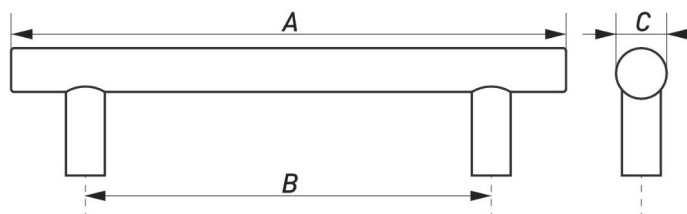

РУЧКА-РЕЙЛИНГ

Артикул	Материал	Цвет	Длина (A), мм	Межцентровое расстояние (B), мм	C, Диаметр ручки, мм
24317	Сталь	Хром	178	128	8
24324	Сталь	Хром	178	128	10
24326	Сталь	Хром	210	160	10
24322	Сталь	Хром	146	96	10
55025	Сталь	Хром	178	128	12
55027	Сталь	Хром	210	160	12