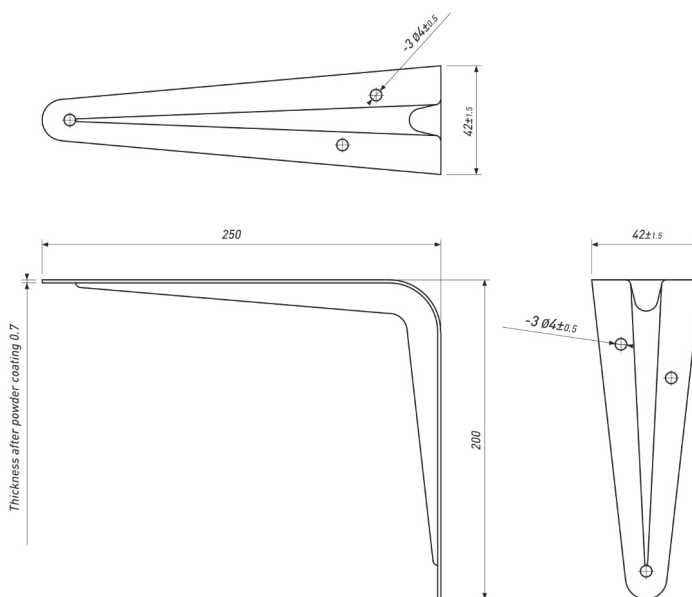

**УГОЛ МЕБЕЛЬНЫЙ КДМ (200*250*0,7)
БЕЛЫЙ №6**

Артикул	Материал	Цвет	Толщина, мм	Нагрузка, кг
00-0001269	Металл	Белый	0,7	26