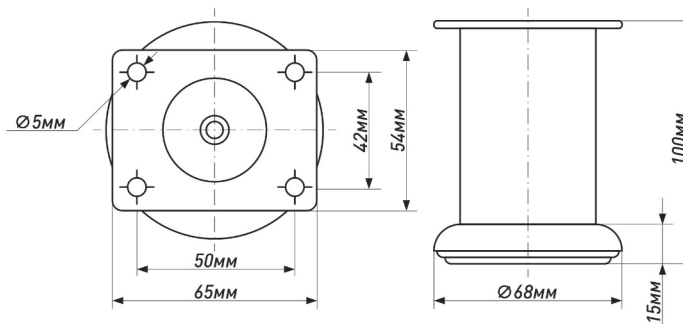

**ОПОРА МЕБЕЛЬНАЯ
(КРУГЛАЯ)**

Артикул	Материал	Диаметр,мм	Высота,мм	Цвет	Регулировки	Нагрузка, кг
00013057	Металл	50	100	Хром	Нет	50