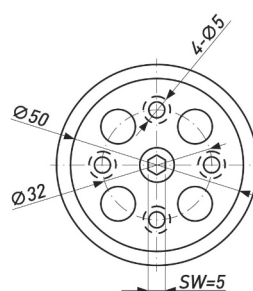

ОПОРА МЕБЕЛЬНАЯ

Артикул	Материал	Диаметр,мм	Высота,мм	Цвет	Регулировки	Нагрузка, кг
00010791	Металл	50	100	Хром	Да	50