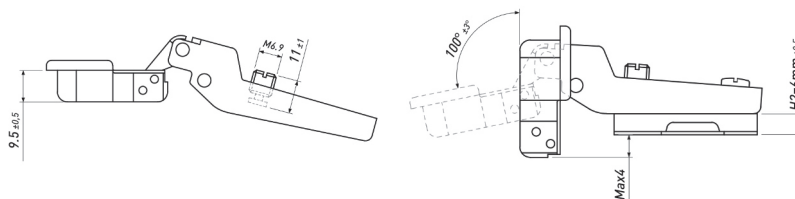

ПЕТЛЯ МЕБЕЛЬНАЯ ПОЛУНАКЛАДНАЯ

Артикул	Тип	Угол открывания	Диаметр чашки, мм	Межосевое расстояние, мм	Вес, гр.
00011190	Slide-on	100±3°	35	48	52