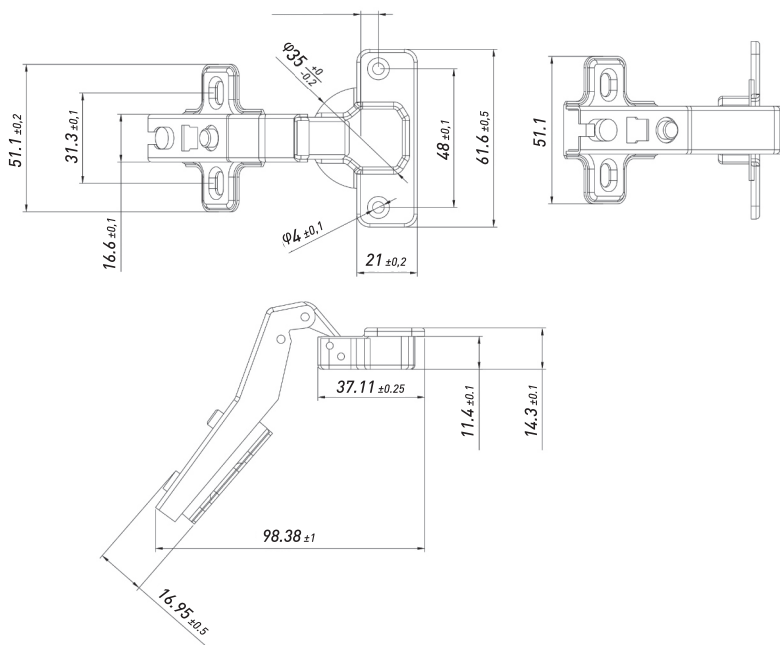

ПЕТЛЯ ГРАДУСНАЯ 45°

Артикул	Тип	Угол открывания	Диаметр чашки, мм	Межосевое расстояние, мм	Вес, гр.
00011181	Slide-on	135°	35	48	64