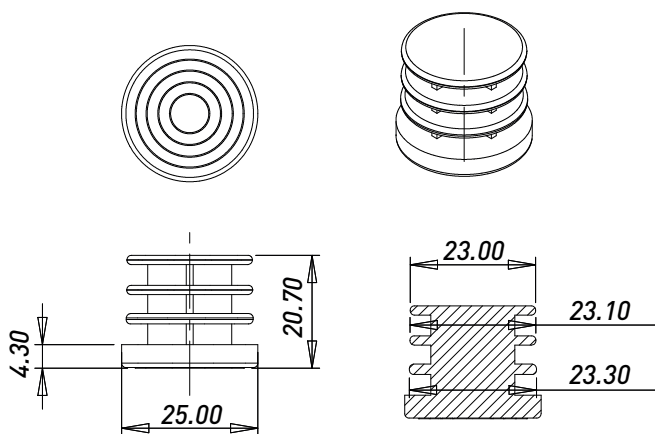

ЗАГЛУШКА JK 017

Артикул	Цвет	Тип	Материал	Диаметр трубы,мм
0002999	Черный	Заглушка	Пластик	25