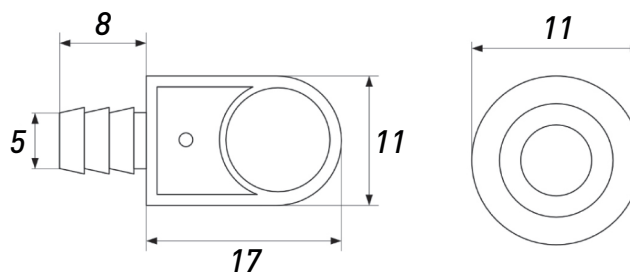

**ПОЛКОДЕРЖАТЕЛЬ
ДЛЯ СТЕКЛА С ПРИСОСКОЙ**

Артикул	Материал	Покрытие	Диаметр	Длина
00055520	цинковый сплав/ пластик	Никель	5	8