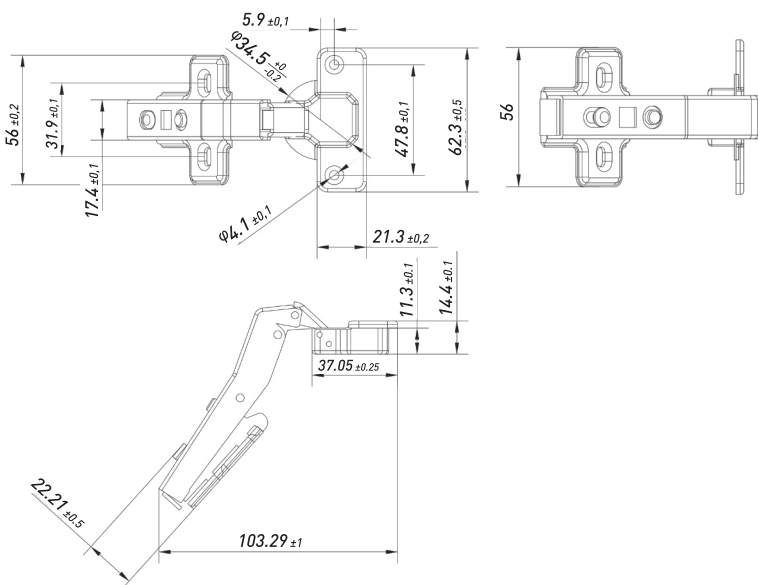

**ПЕТЛЯ ГРАДУСНАЯ 45°
С ДОВОДЧИКОМ**

Артикул	Тип	Угол открывания	Диаметр чашки, мм	Межосевое расстояние, мм	Вес, гр.
00031535B	Clip-on	135°	35	48	102