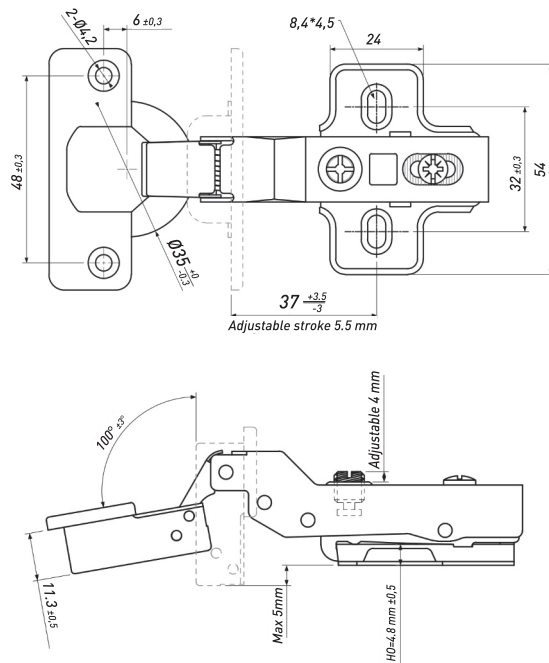

**ПЕТЛЯ МЕБЕЛЬНАЯ ПОЛУНАКЛАДНАЯ
С ДОВОДЧИКОМ**

Артикул	Тип	Угол открывания	Диаметр чашки, мм	Межосевое расстояние, мм	Вес, гр.
00015152B	Clipe-on	100±3°	35	48	98