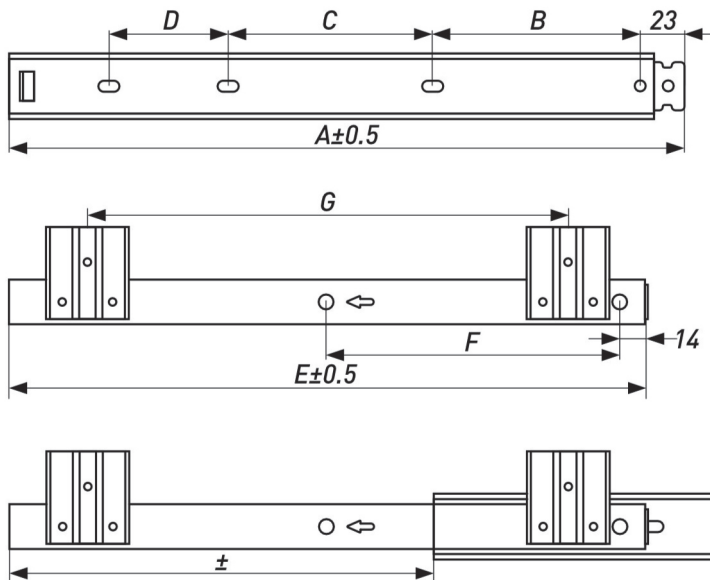

**ШАРИКОВЫЕ НАПРАВЛЯЮЩИЕ
ДЛЯ КЛАВИАТУРЫ**

Артикул	Высота, мм	Длина, мм	Мах нагрузка на весь механизм, кг	Выдвижение	Доводчик
00015130	27	350	15		Да