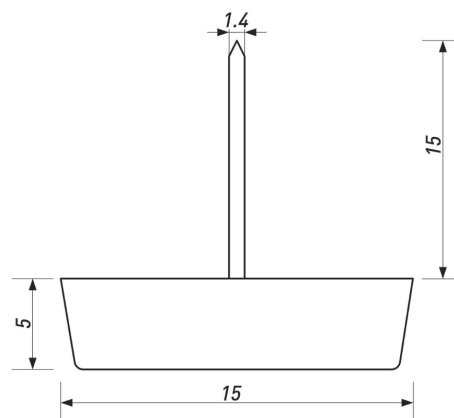

ПОДПЯТНИКИ

Артикул	Материал	Диаметр, мм	Высота, мм	Цвет
3406	Металл, пластик	15	20	Белый
3407	Металл, пластик	15	20	Черный