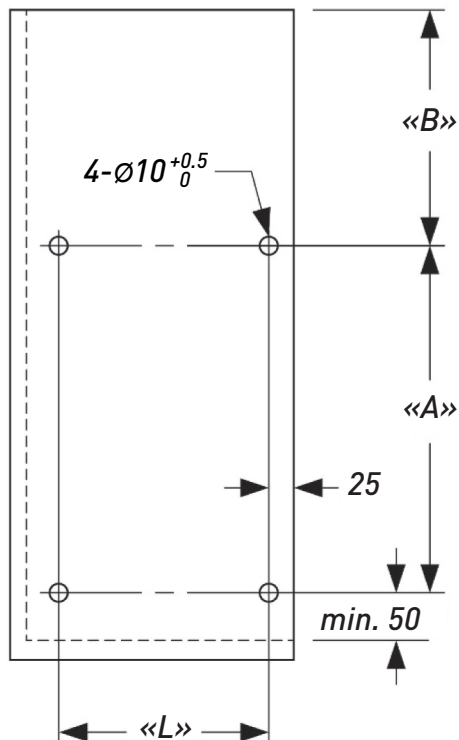

ПОСУДОСУШИТЕЛЬ ДВУХУРОВНЕВЫЙ

Артикул	Материал	Цвет	База, мм
00-0001204	Нержавеющая сталь	Хром	400
00-0001205	Нержавеющая сталь	Хром	500
00-0000854	Нержавеющая сталь	Хром	600
00-0000865	Нержавеющая сталь	Хром	700
00-0000855	Нержавеющая сталь	Хром	800
00-0001206	Нержавеющая сталь	Хром	900
00-0001207	Нержавеющая сталь	Хром	1000

Артикул	Материал	Цвет	База, мм
00-00004239	Нержавеющая сталь	Черный	600
00-00004240	Нержавеющая сталь	Черный	800