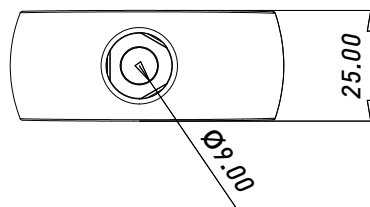

ДЕРЖАТЕЛЬ ПАНЕЛИ И СТЕКЛА JK 051

Артикул	Цвет	Тип	Материал	Диаметр трубы,мм
00-00004173	Черный	Держатель	Металл	25
00002579	Хром	Держатель	Металл	25