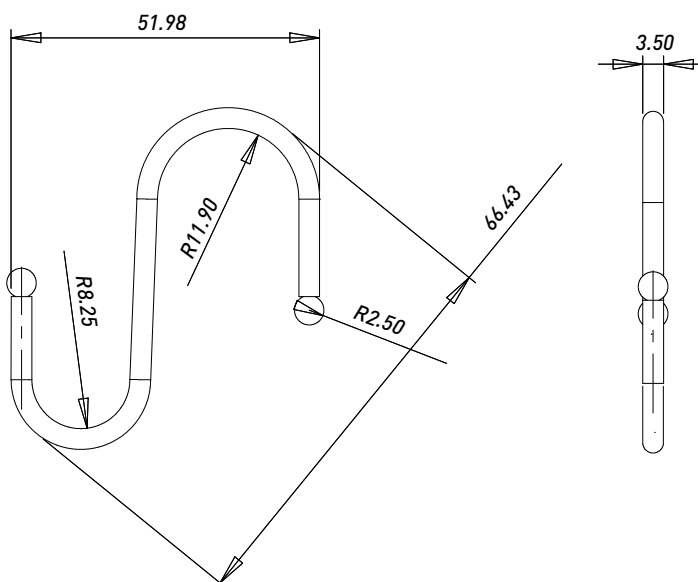

**КРЮЧЕК ДЛЯ РЕЙЛИНГА
С ШАРОМ 16 ММ1**

Артикул	Цвет	Тип	Материал	Диаметр трубы, мм
00020017	Хром	Крючек	Металл	16