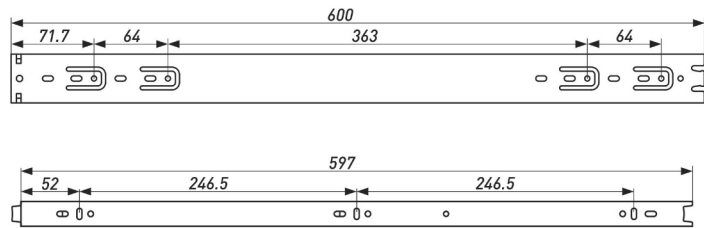

НАПРАВЛЯЮЩИЕ ШАРИКОВЫЕ

Артикул	Высота, мм	Длина, мм	Вес	Мах нагрузка на весь механизм, кг	Толщина металла, мм	Доводчик
00017050	42	700	48 грамм/дюйм	20	08*08*08	Нет

Размер	A	B	C	D	E	F	G	L
14	357	110	108		337	155	255	225