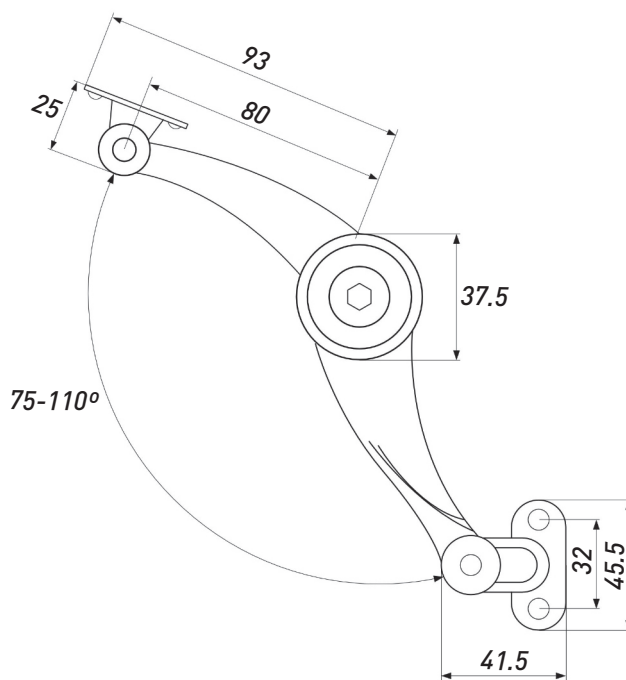

КРОНШТЕЙН ТИП 2 ХРОМ

Артикул	Материал	Угол подъёма	Нагрузка, кг
00007786	Цинковый сплав	75-110°	5 кг/пара