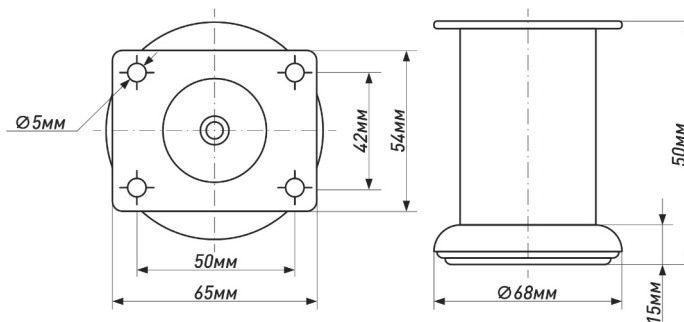

**ОПОРА МЕБЕЛЬНАЯ
(КРУГЛАЯ)**

Артикул	Материал	Диаметр,мм	Высота,мм	Цвет	Регулировки	Нагрузка, кг
00003910	Металл	50	50	Хром	Нет	50