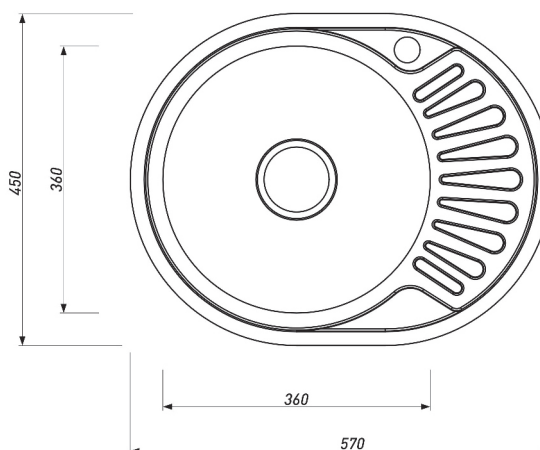

**МОЙКА ОВАЛЬНАЯ
(ЛЕВАЯ)**

Артикул	Размер мойки, мм	Размер чаши, мм	Толщина материала (крыло/чаша), мм	Форма	Цвет	Расположение мойки	Состав комплекта	Тип мойки
00010580	570*450*170	360*360*170	0,6	Овал	Хром	Левая	Сифон	Врезная
00010570	570*450*180	360*360*180	0,8	Овал	Хром	Левая	Сифон	Врезная