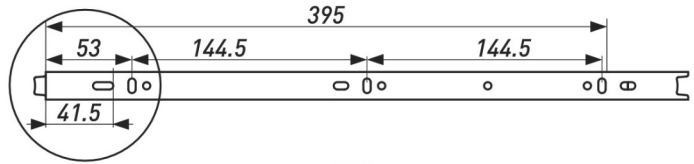

НАПРАВЛЯЮЩИЕ ШАРИКОВЫЕ

Артикул	Высота, мм	Длина, мм	Вес	Мах нагрузка на весь механизм, кг	Толщина металла, мм	Доводчик
00-0000903	35	400	30 грамм/дюйм	10	06*06*06	Нет
00014368	35	400	36 грамм/дюйм	15	07*07*07	Нет