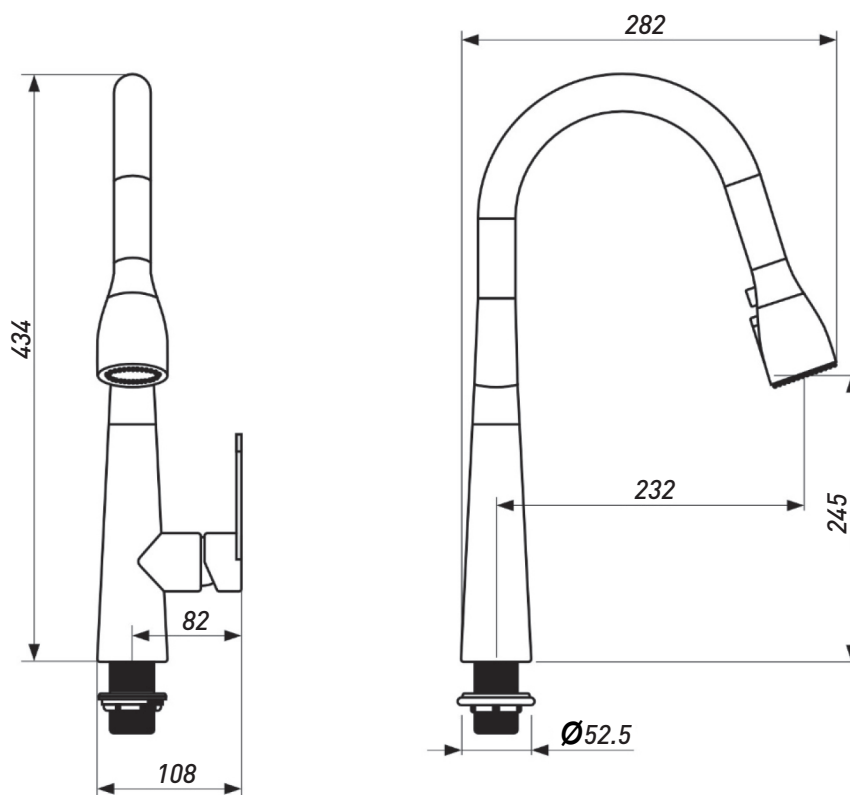

КУХОННЫЙ СМЕСИТЕЛЬ С 3 РЕЖИМАМИ

Артикул	Высота излива, мм	Длина шланга, мм	Материал	Цвет
00-00004207	215	700	Нержавеющая сталь	Черный матовый
00-00004206	215	700	Брашированная нержавеющая сталь	Суперсталь