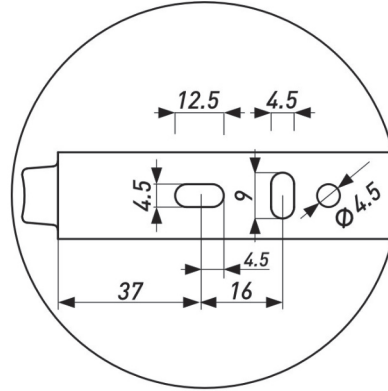

НАПРАВЛЯЮЩИЕ ШАРИКОВЫЕ

Артикул	Высота, мм	Длина, мм	Вес	Мах нагрузка на весь механизм, кг	Толщина металла, мм	Доводчик
00-0000903	35	400	30 грамм/дюйм	10	06*06*06	Нет
00014368	35	400	36 грамм/дюйм	15	07*07*07	Нет