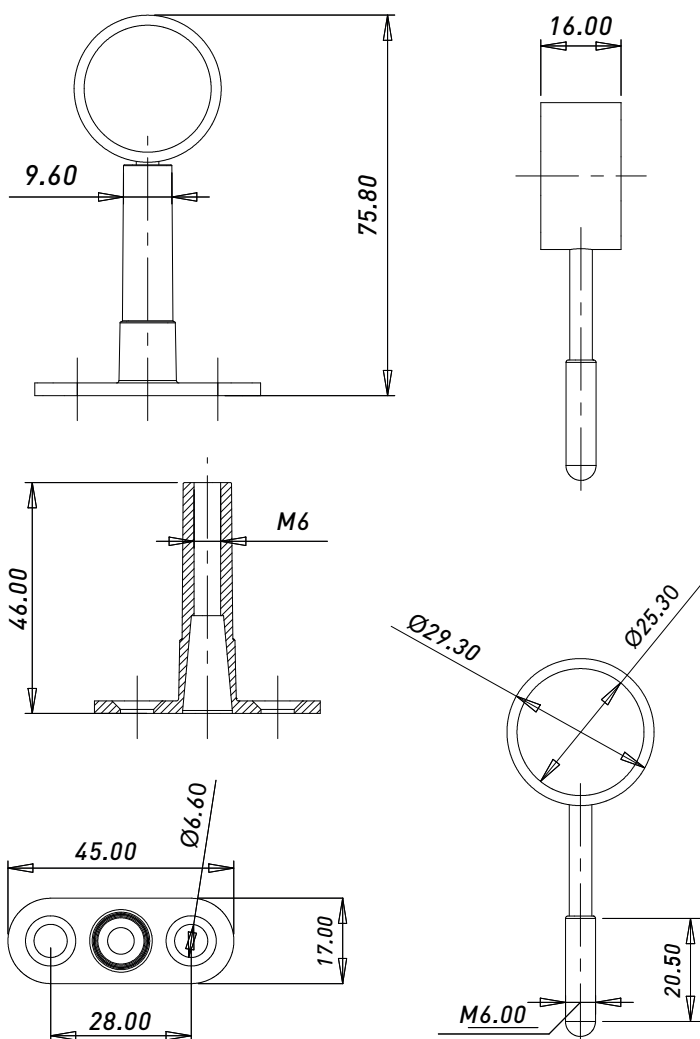

ДЕРЖАТЕЛЬ ТРУБЫ ПРОХОДНОЙ JK 651

Артикул	Цвет	Тип	Материал	Диаметр трубы,мм
00-0000972	Хром	Держатель	Металл	25
00-00004175	Черный	Держатель	Металл	25