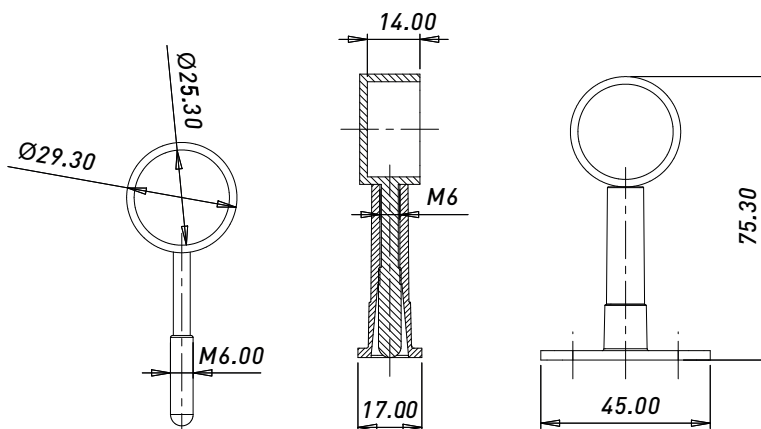

ДЕРЖАТЕЛЬ ТРУБЫ ЗАВЕРШАЮЩИЙ JK 652

Артикул	Цвет	Тип	Материал	Диаметр трубы,мм
00-0000971	Хром	Держатель	Металл	25
00-00004174	Черный	Держатель	Металл	25