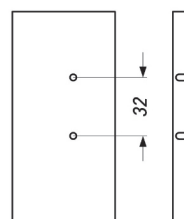

**Задняя стенка  
(Сторона В)**  
Высота - 88мм=62мм  
Высота - 120мм=94мм  
Высота - 152мм=126мм  
Высота - 184мм=158мм

**КОМПЛЕКТ ЯЩИКА  
SLIMBOX**

**КОМПЛЕКТ ЯЩИКА  
SLIMBOX**

**Передняя стенка  
(Сторона С)**