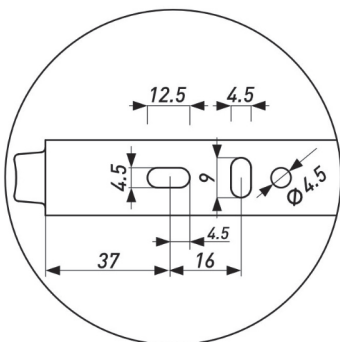

НАПРАВЛЯЮЩИЕ ШАРИКОВЫЕ

Артикул	Высота, мм	Длина, мм	Вес	Мах нагрузка на весь механизм, кг	Толщина металла, мм	Доводчик
00014370	35	500	36 грамм/дюйм	15	07*07*07	Нет