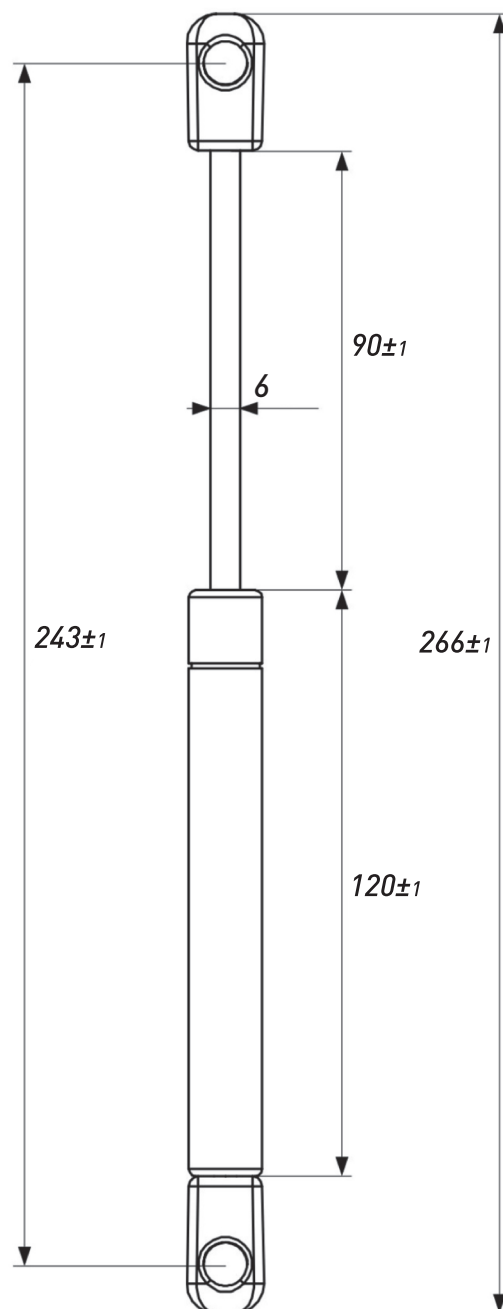

КРОНШТЕЙН БЕЗ ДОВОДЧИКА

Артикул	Цвет	Материал	Угол подъёма	Подъёмное усилие, N
00-0001260	Серебро	Металл, пластик	90°	120
00008572	Серебро	Металл, пластик	90°	80

КРОНШТЕЙН СЕКРЕТЕРНЫЙ

Артикул	Цвет	Материал	Угол подъёма	Подъёмное усилие, N
00004471	Серебро	Металл, пластик	90°	60