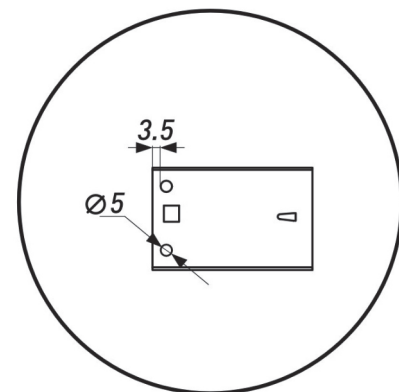

**НАПРАВЛЯЮЩИЕ ШАРИКОВЫЕ
С ДОВОДЧИКОМ**

Артикул	Высота, мм	Длина, мм	Вес	Мах нагрузка на весь механизм, кг	Толщина металла, мм	Доводчик
022219-1	45	350	60 грамм/дюйм	30	1.0*1.0*1.0	Да
022220-1	45	400	60 грамм/дюйм	30	1.0*1.0*1.0	Да