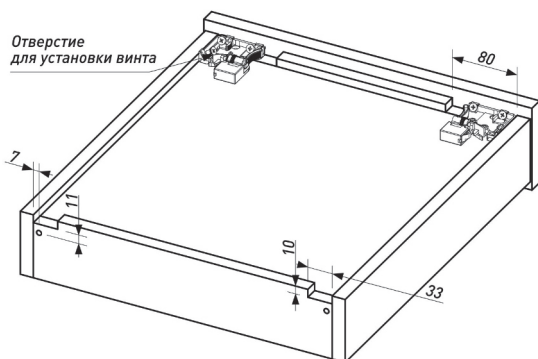

НАПРАВЛЯЮЩИЕ СКРЫТОГО МОНТАЖА С 3D-РЕГУЛИРОВКОЙ

Артикул	Длина, мм	Мах нагрузка на весь механизм, кг	Толщина металла, мм	Доводчик	Фиксатор
00-0000956	350	35	1.8*1.4*1.0	Да	В комплекте
00-0000958	400	35	1.8*1.4*1.0	Да	В комплекте
00-0000959	450	35	1.8*1.4*1.0	Да	В комплекте
00-0000960	500	35	1.8*1.4*1.0	Да	В комплекте