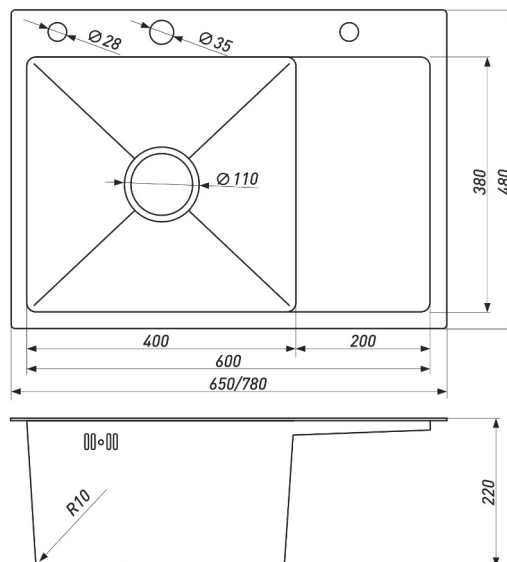

**МОЙКА ПРЯМОУГОЛЬНАЯ
(ЛЕВАЯ)**

Артикул	Размер мойки, мм	Размер чаши, мм	Толщина материала (крыло/чаша), мм	Форма	Цвет	Состав	Тип мойки
00003384	780*480*220	400*380*220	3/1,2	Прямоугольная	Черный	Сифон, дозатор, коландер	Врезная
00003378	650*480*220	400*380*220	3/1,2	Прямоугольная	Черный	Сифон, дозатор, коландер	Врезная