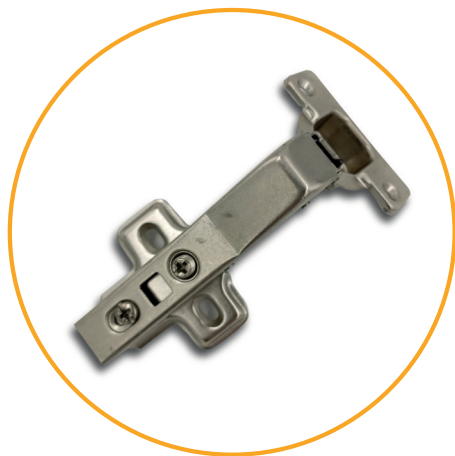

**ПЕТЛЯ ГРАДУСНАЯ 45°
С ДОВОДЧИКОМ**

Артикул	Тип	Угол открывания	Диаметр чашки, мм	Межосевое расстояние, мм	Вес, гр.
00031535B	Clip-on	135°	35	48	102