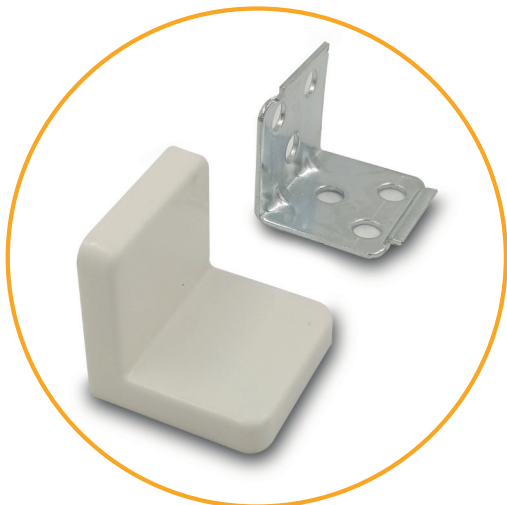

**УГОЛ МЕБЕЛЬНЫЙ (75\*100\*0,7)  
 БЕЛЫЙ №1**

Артикул	Материал	Цвет	Толщина, мм	Нагрузка, кг
00-0001272	Металл	Белый	0,7	18

**УГОЛ МЕБЕЛЬНЫЙ  
С ПЛАСТИКОВОЙ НАКЛАДКОЙ (25,5\*27,5\*28,3)  
БЕЛЫЙ**

Артикул	Материал	Цвет	Толщина, мм	Нагрузка, кг
4255	Металл/пластик	Белый	-	-