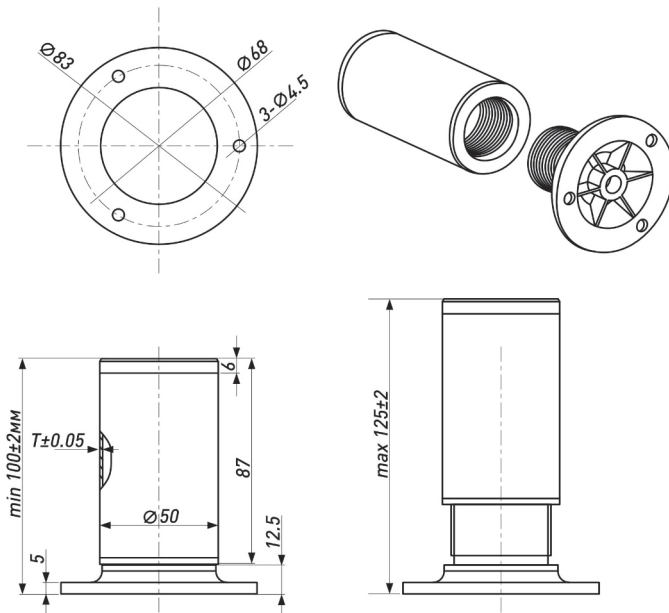

**ОПОРА МЕБЕЛЬНАЯ
(ЦОКОЛЬНАЯ)**