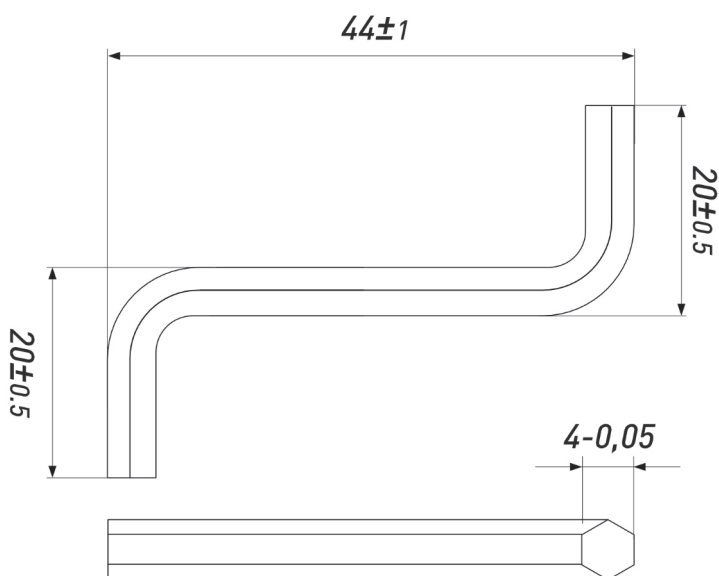

КЛЮЧ М4

Артикул	Материал	Покрытие	Диаметр	Длина
00000637	Металл	Цинк	4	44