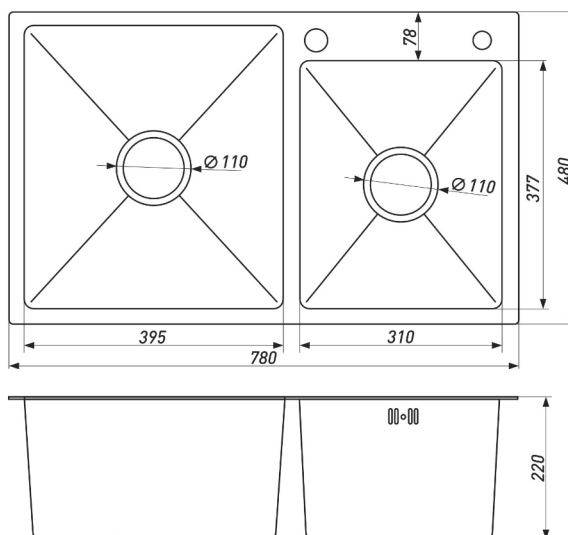

**МОЙКА ПРЯМОУГОЛЬНАЯ
С ДВУМЯ ЧАШАМИ**

Артикул	Размер мойки, мм	Размер чаши, мм	Размер чаши, мм	Толщина материала (крыло/чаша), мм	Форма	Цвет	Состав	Тип мойки
00003380	780*480*220	395*480*220	310*377*220	3/1,2	Прямоугольная 2 чаши	Черный	Сифон, дозатор, коландер	Врезная