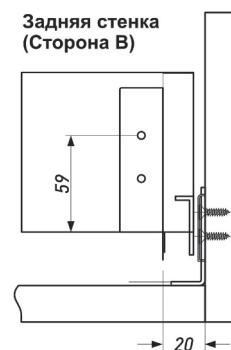

**Задняя стенка
(Сторона В)**