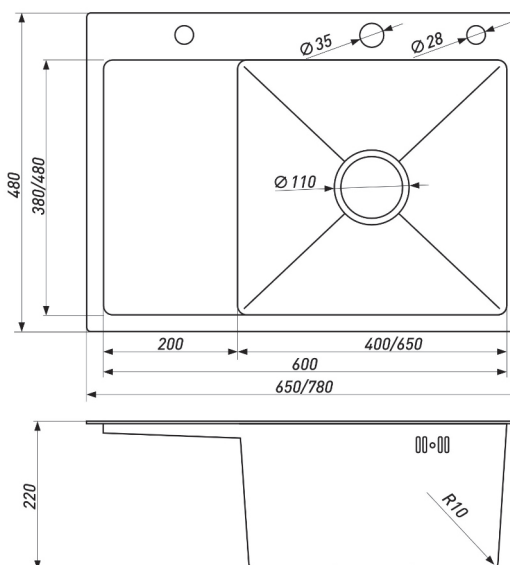

**МОЙКА ПРЯМОУГОЛЬНАЯ
(ПРАВАЯ)**

Артикул	Размер мойки, мм	Размер чаши, мм	Толщина материала (крыло/чаша), мм	Форма	Цвет	Состав комплекта	Тип мойки
00003377	650*480*220	650*480*220	3/1,2	Прямоугольная	Черный	Сифон, дозатор, коландер	Врезная
00003383	780*480*220	400*380*220	3/1,2	Прямоугольная	Черный	Сифон, дозатор, коландер	Врезная