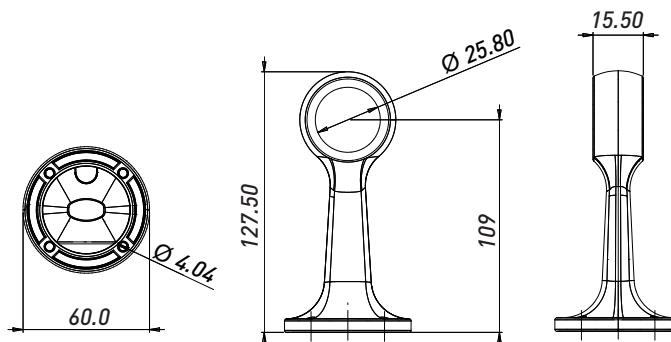

### ДЕРЖАТЕЛЬ ПАНЕЛИ И СТЕКЛА JK 055

Артикул	Цвет	Тип	Материал	Диаметр трубы,мм
00002580	Хром	Держатель	Металл	25

**ДЕРЖАТЕЛЬ ТРУБЫ  
ДИСТАНЦИОННЫЙ JK 058**

Артикул	Цвет	Тип	Материал	Диаметр трубы,мм
00003002	Хром	Держатель	Металл	25