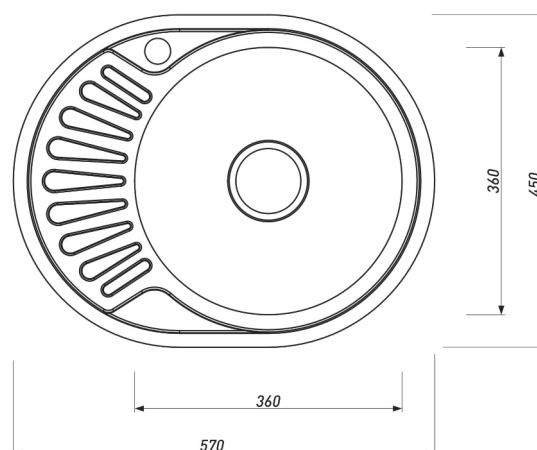

**МОЙКА ОВАЛЬНАЯ
(ПРАВАЯ)**

Артикул	Размер мойки, мм	Размер чаши, мм	Толщина материала (крыло/чаша), мм	Форма	Цвет	Расположение мойки	Состав комплекта	Тип мойки
0002746	570*450*170	360*360*170	0,6	Овал	Хром	Правая	Сифон	Врезная
00010571	570*450*180	360*360*180	0,8	Овал	Хром	Правая	Сифон	Врезная