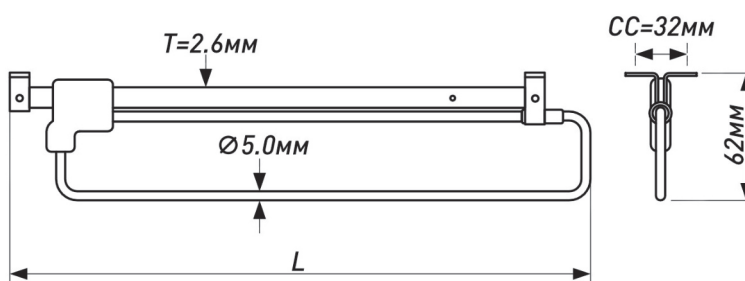

**ВЫДВИЖНАЯ ШТАНГА**

Артикул	Материал	Длина (L), мм	Диаметр, мм	Цвет
00099912	Металл	250	5	Хром
00099913	Металл	300	5	Хром
00099914	Металл	350	5	Хром
00099915	Металл	400	5	Хром
00099916	Металл	450	5	Хром