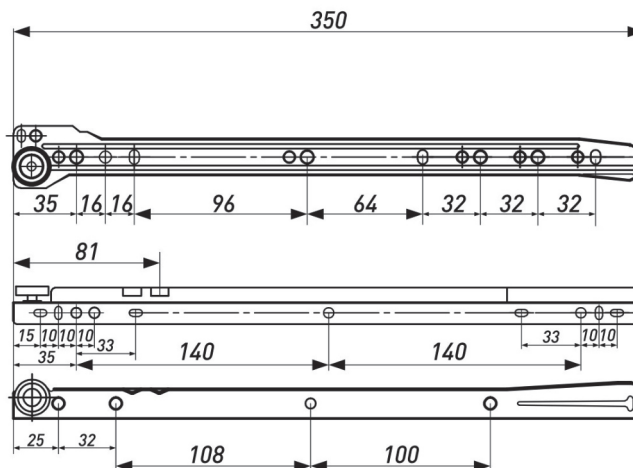

НАПРАВЛЯЮЩИЕ РОЛИКОВЫЕ

Артикул	Длина, мм	Вес, гр	Мах нагрузка на весь механизм, кг	Толщина металла, мм	Доводчик
00024795	350	224	16	0,8	Нет