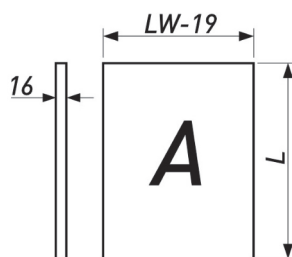

Конструкция из холоднокатаной стали гарантирует устойчивость к деформациям.

KB : Ширина корпуса  
LW : Внутренняя ширина корпуса  
L : Длина

**Нижняя стенка  
(Сторона А)**  
L-300мм=288мм  
L-350мм=338мм  
L-400мм=388мм  
L-450мм=438мм  
L-500мм=488мм  
L-550мм=538мм