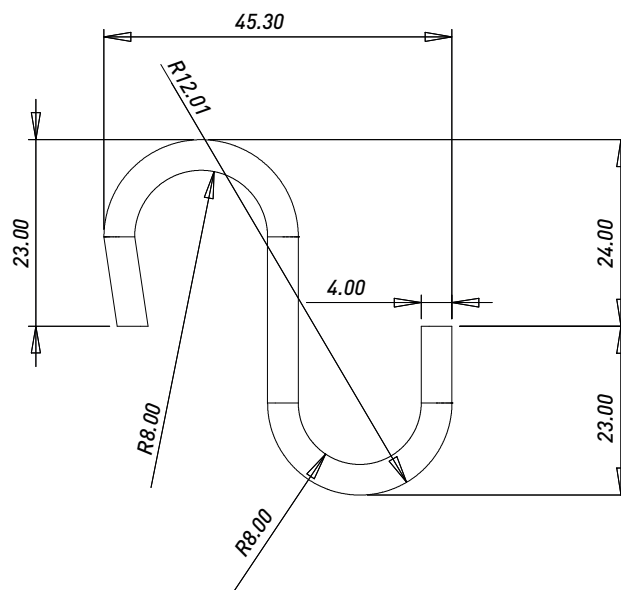

КРЮЧЕК ДЛЯ РЕЙЛИНГА 16 ММ

Артикул	Цвет	Тип	Материал	Диаметр трубы, мм
0020016	Хром	Крючек	Металл	16