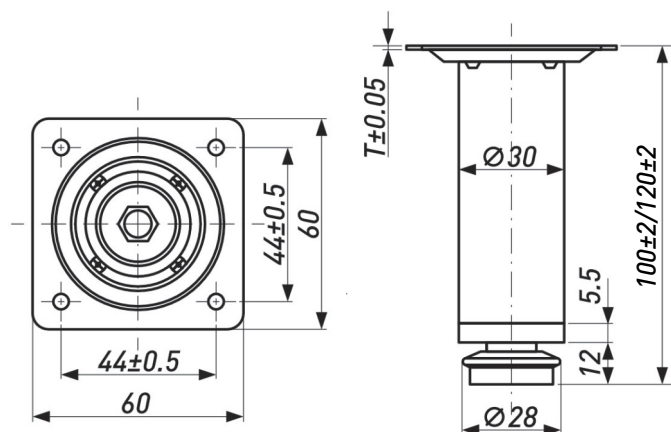

**ОПОРА МЕБЕЛЬНАЯ
(КРУГЛАЯ)**

Артикул	Материал	Диаметр,мм	Высота,мм	Цвет	Регулировка	Нагрузка, кг
00055513	Металл, пластик	30	120	Хром	Да	50
00022754	Металл, пластик	30	100	Хром	Да	50