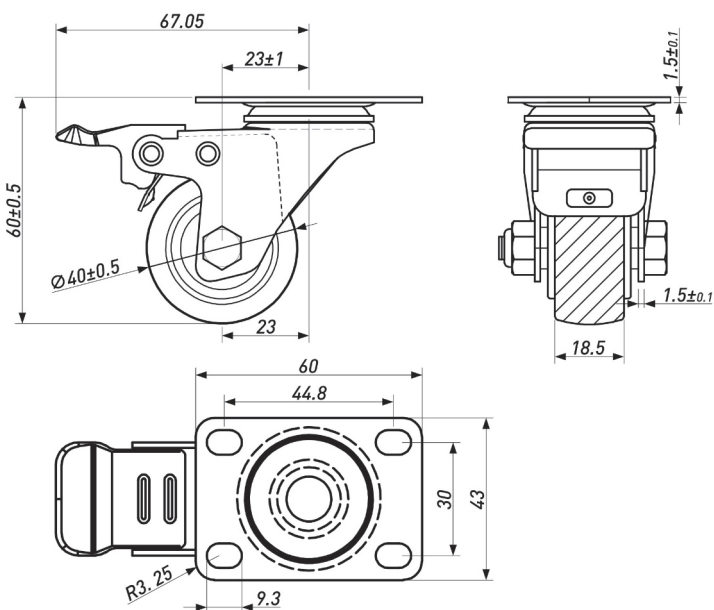

**ОПОРА КОЛЁСНАЯ УСИЛЕННАЯ
(С ПОВОРОТНОЙ ПЛОЩАДКОЙ, С ТОРМОЗОМ)**

Артикул	Материал	Диаметр,мм	Высота,мм	Нагрузка, кг
00-00004072	Металл, пластик	40	60	40