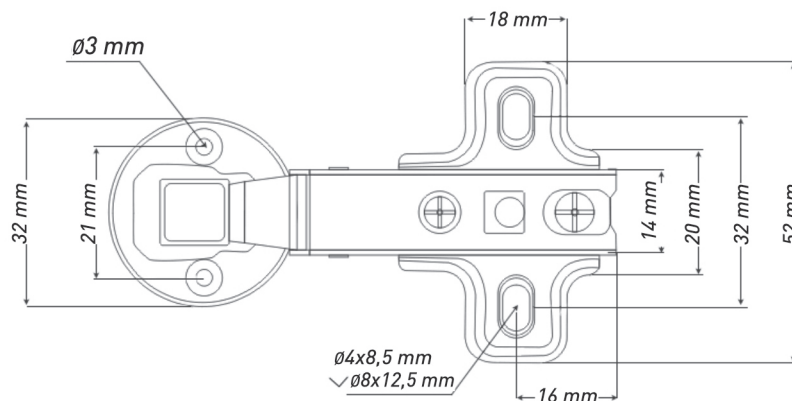

Артикул	Тип	Угол открывания	Диаметр чашки, мм	Межосевое расстояние, мм	Вес, гр.
00015173	Slide-on	95°	26	38	40