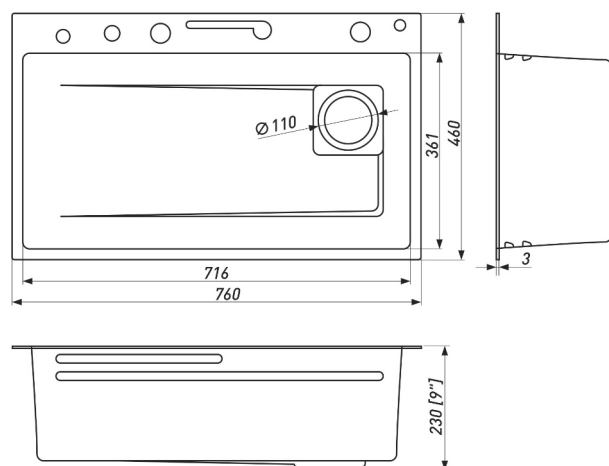

МОЙКА ПРЕМИУМ

Артикул	Размер мойки, мм	Размер чаши, мм	Толщина	Форма	Цвет	Состав комплекта	Тип мойки
00-00004241	760*460*230	716*361*230	3/0,8	Прямоугольная	Черный	Смеситель-водопад, смеситель с дополнительным фильтром, 2 коландера, доска, ринзер (омыватель стаканов)	Врезная
00-00004242	800*460*230	706*361*230	3/0,8	Прямоугольная	Черный	Смеситель-водопад, смеситель с дополнительным фильтром, 2 коландера, доска, ринзер (омыватель стаканов)	Врезная