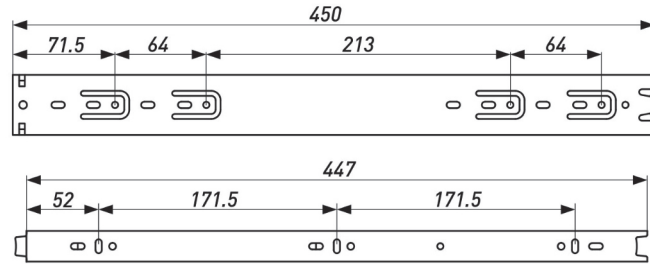

НАПРАВЛЯЮЩИЕ ШАРИКОВЫЕ

Артикул	Высота, мм	Длина, мм	Вес	Мах нагрузка на весь механизм, кг	Толщина металла, мм	Доводчик
00-0000911	42	450	40 грамм/дюйм	15	06*06*06	Нет
00011187	42	450	48 грамм/дюйм	20	08*08*08	Нет