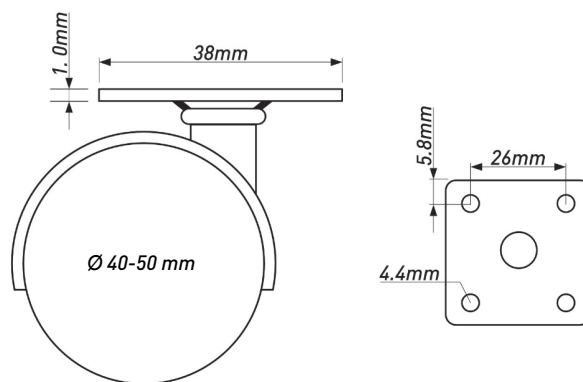

ОПОРА КОЛЕСНАЯ (ПЛАСТИКОВАЯ)

Артикул	Материал	Диаметр, мм	Нагрузка, кг
00023128	Металл, пластик	50	25
00023127	Металл, пластик	40	20