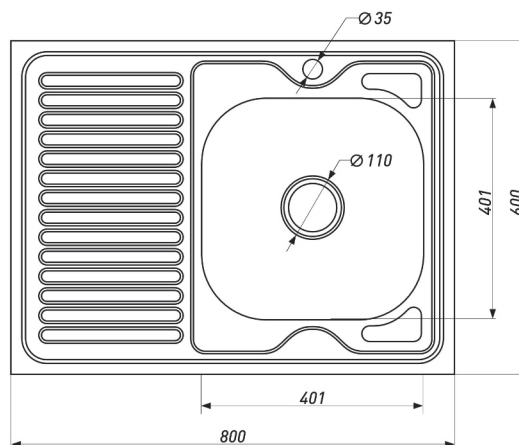

**МОЙКА ПРЯМОУГОЛЬНАЯ НАКЛАДНАЯ
(ПРАВАЯ)**

Артикул	Размер мойки, мм	Размер чаши, мм	Толщина материала (крыло/чаша), мм	Форма	Цвет	Расположение мойки	Состав комплекта	Тип мойки
00003174	800*600*160	401*401*160	0,6	Прямоугольная	Хром	Правая	Сифон	Накладная