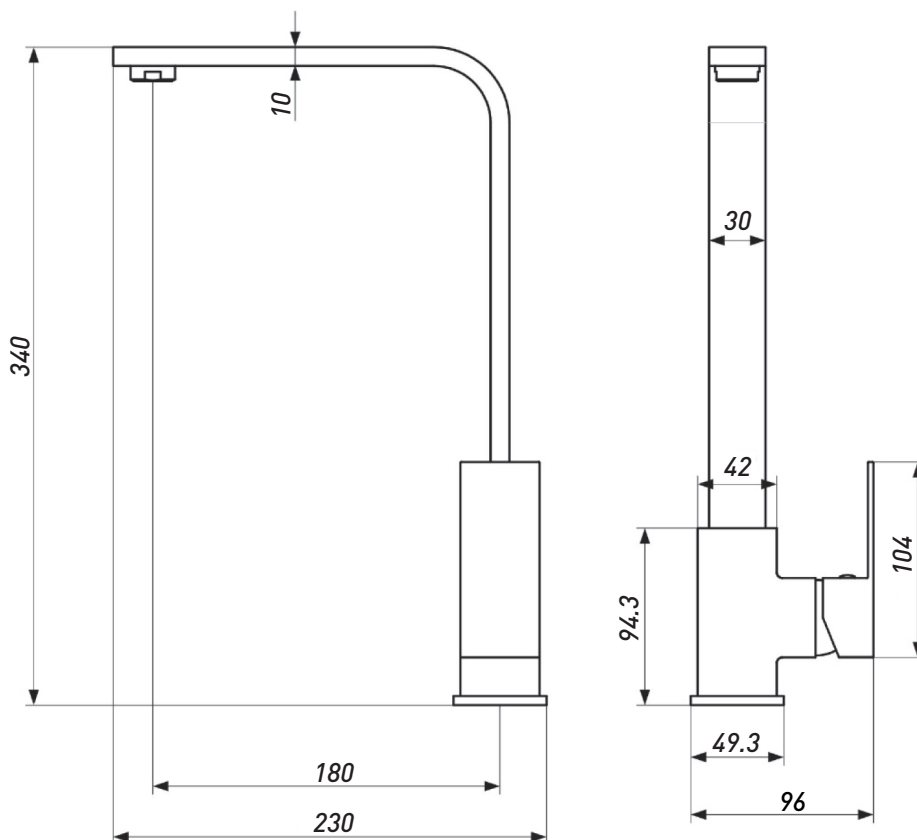

Артикул	Высота излива, мм	Длина шланга, мм	Материал	Цвет
00-00004204	338	700	Брашированная нержавеющая сталь	Суперсталь
00-00004205	338	700	Нержавеющая сталь	Черный матовый