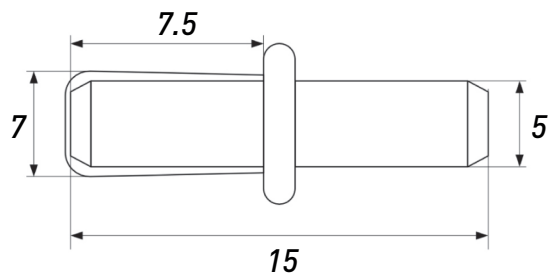

**ПОЛКОДЕРЖАТЕЛЬ 5 MM
ПРОЗРАЧНЫЙ / ШКАНТ**

Артикул	Материал	Покрытие	Диаметр	Длина
00055519	Металл/пластик	Цинк	5	15