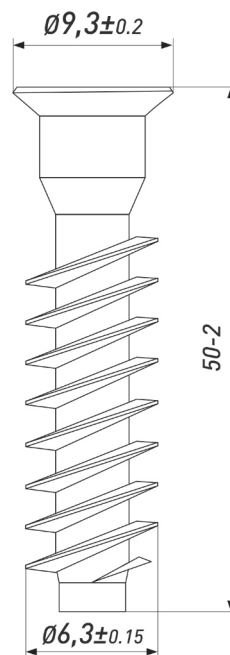

ЕВРОВИНТ 6,3*50

Артикул	Материал	Покрытие	Диаметр	Длина
00002276	Металл	Цинк	6,3	50