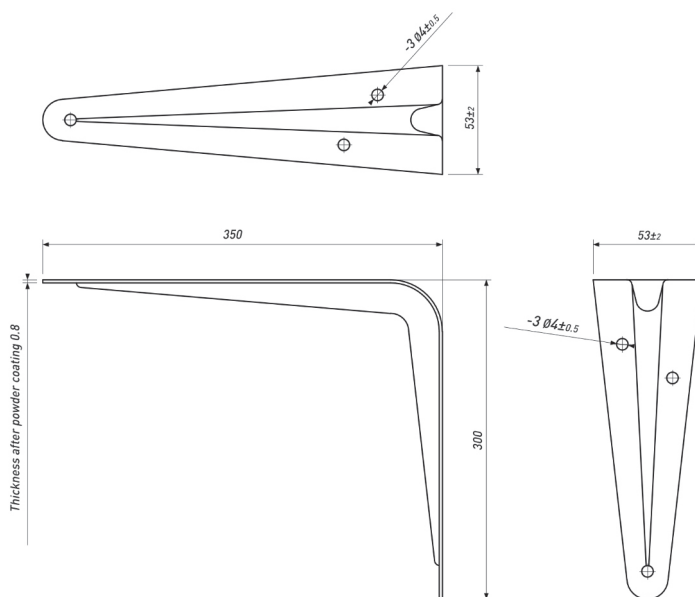

**УГОЛ МЕБЕЛЬНЫЙ (300*350*0,8)
БЕЛЫЙ №8**

Артикул	Материал	Цвет	Толщина, мм	Нагрузка, кг
00-0001271	Металл	Белый	0,8	35