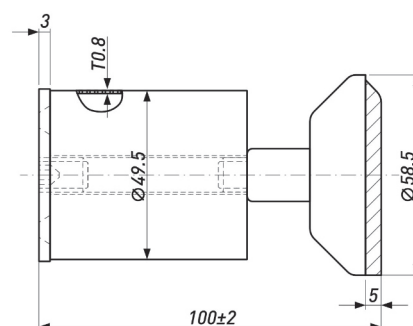

ОПОРА МЕБЕЛЬНАЯ

Артикул	Материал	Диаметр,мм	Высота,мм	Цвет	Регулировки	Нагрузка, кг
00010791	Металл	50	100	Хром	Да	50