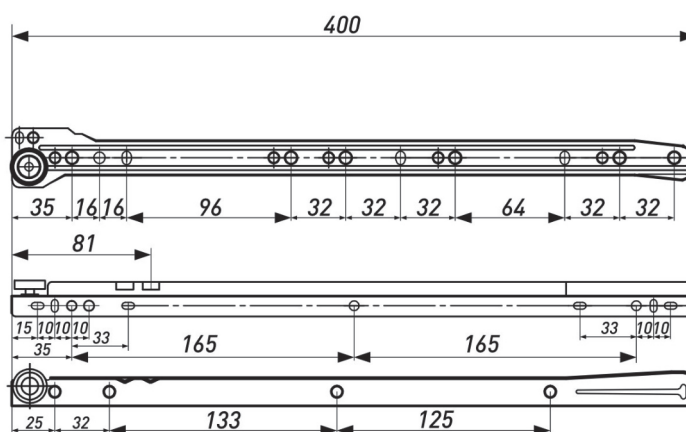

НАПРАВЛЯЮЩИЕ РОЛИКОВЫЕ

Артикул	Длина, мм	Вес, гр	Мах нагрузка на весь механизм, кг	Толщина металла, мм	Доводчик
0023355	400	254	18	0,8	Нет