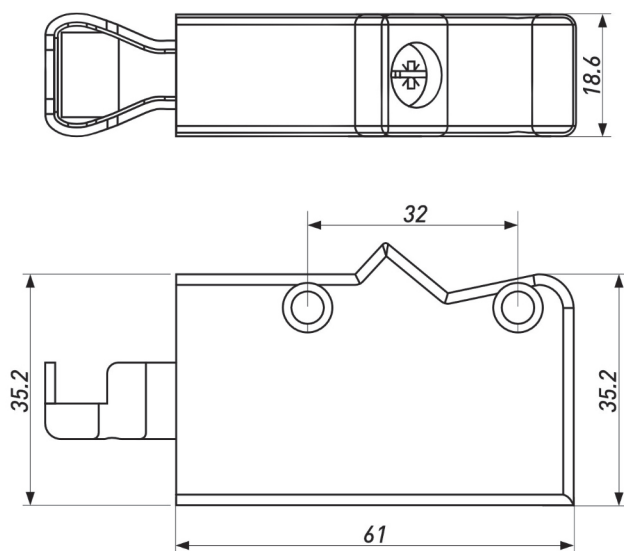

НАВЕС УНИВЕРСАЛЬНЫЙ БЕЛЫЙ