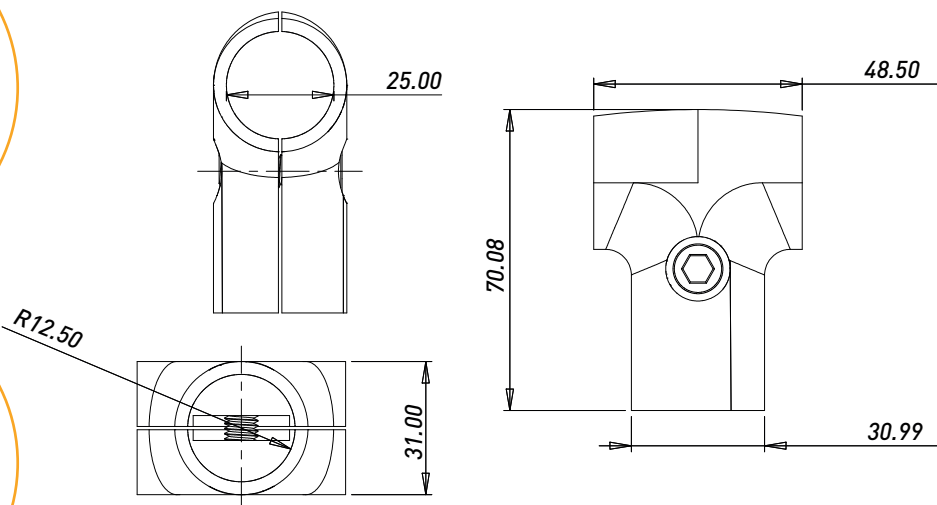

СОЕДИНИТЕЛЬ /JK 006

Артикул	Цвет	Тип	Материал	Диаметр трубы,мм
00-00004178	Черный	Соединитель	Металл	25
00002595	Хром	Соединитель	Металл	25