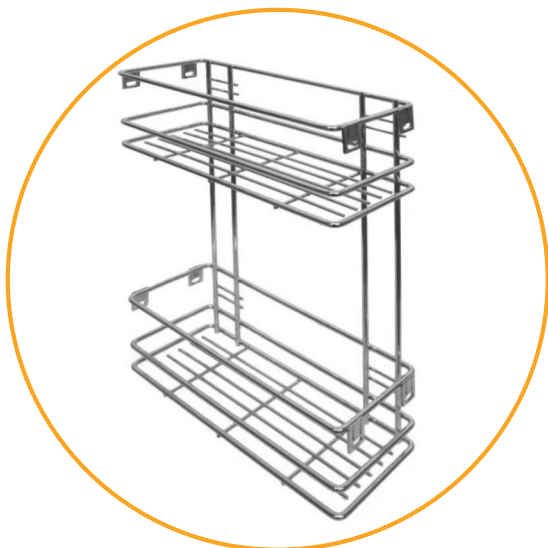

БУТЫЛОЧНИЦА ДВУХУРОВНЕВАЯ

Артикул	Материал	Размер, мм	Цвет	База, мм	Направляющие
00020003	Сталь	444x100x470	Хром	150	Шариковые