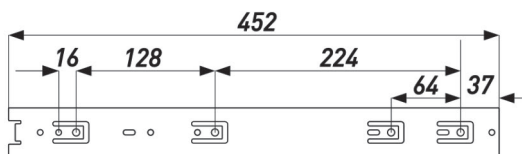

БУТЫЛОЧНИЦА ДВУХУРОВНЕВАЯ

Артикул	Материал	Размер, мм	Цвет	База, мм	Направляющие
00020004	Сталь	444x150x470	Хром	200	Шариковые