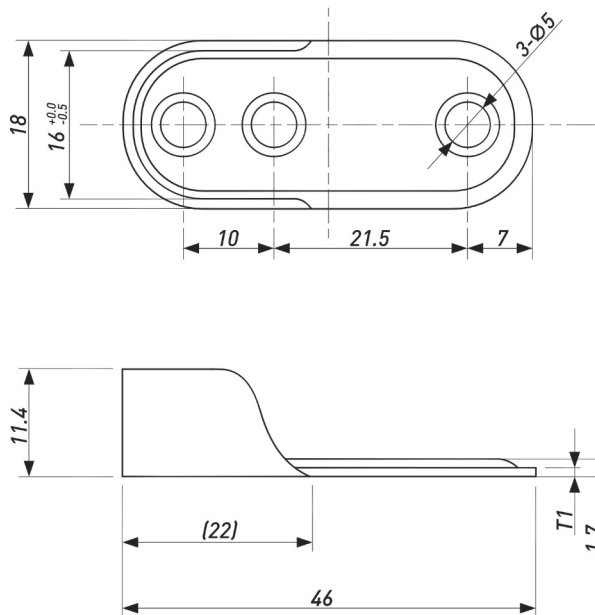

ФЛАНЕЦ ОВАЛЬНЫЙ

Артикул	Материал	Для диаметра штанги, мм	Толщина, мм	Цвет
00000316	Металл	30*15	1,7	Хром