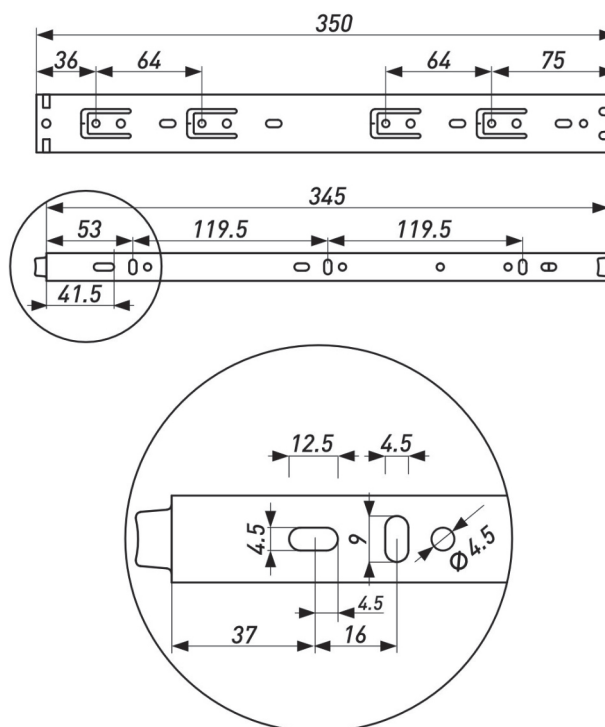

НАПРАВЛЯЮЩИЕ ШАРИКОВЫЕ

Артикул	Высота, мм	Длина, мм	Вес	Мах нагрузка на весь механизм, кг	Толщина металла, мм	Доводчик
00-0000902	35	350	30 грамм/дюйм	10	06*06*06	Нет
00014367	35	350	36 грамм/дюйм	15	07*07*07	Нет