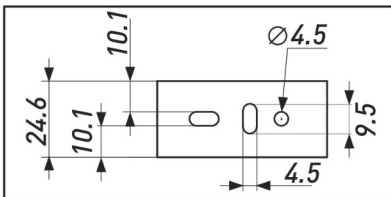

**НАПРАВЛЯЮЩИЕ ШАРИКОВЫЕ
С ДОВОДЧИКОМ**

Артикул	Высота, мм	Длина, мм	Вес	Мах нагрузка на весь механизм, кг	Толщина металла, мм	Доводчик
022219-1	45	350	60 грамм/дюйм	30	1.0*1.0*1.0	Да
022220-1	45	400	60 грамм/дюйм	30	1.0*1.0*1.0	Да