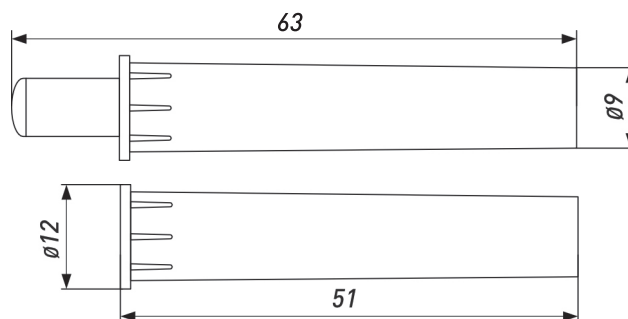

Артикул	Размер	Цвет
00088860	65x10	Серый