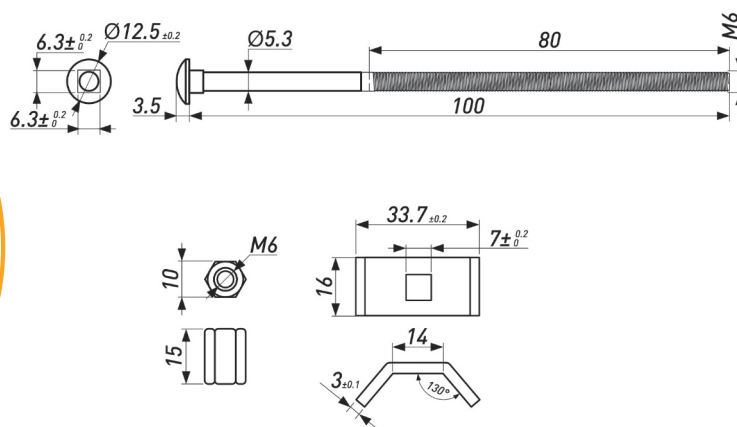

Функционал мебельных стяжек заключается в создании прочного и скрытого соединения деталей, обеспечивающего жесткость и устойчивость мебельной конструкции.

**СТЯЖКА ДЛЯ СТОЛЕШНИЦЫ**

Артикул	Размер, мм	Вес, гр.	Материал
4251	M6x100	52	Сталь