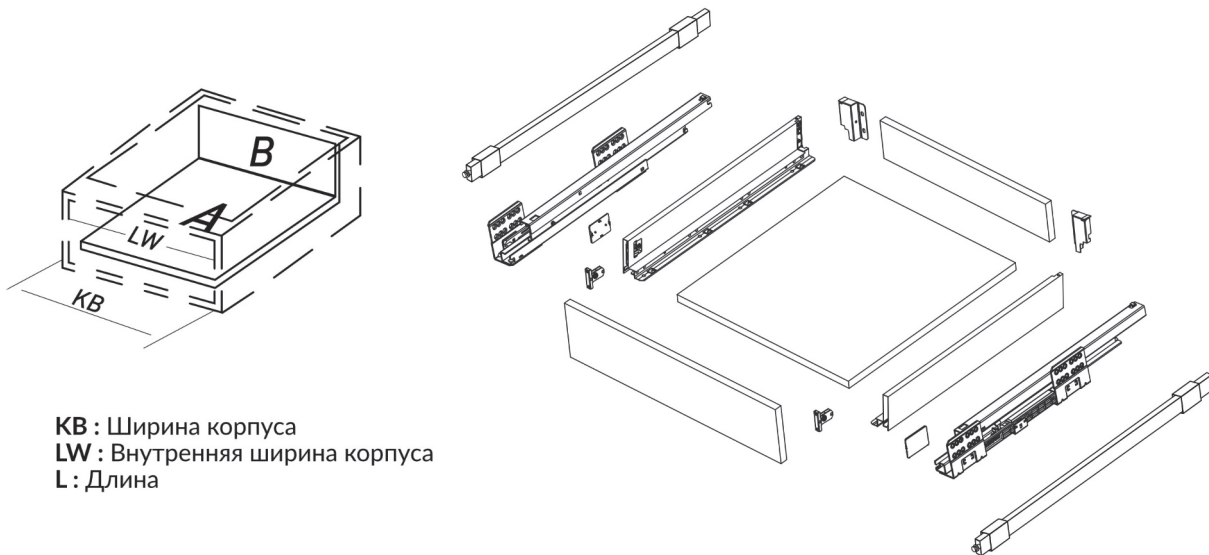

KB : Ширина корпуса
LW : Внутренняя ширина корпуса
L : Длина

**Нижняя стенка
(Сторона А)**
L-300мм=288мм
L-350мм=338мм
L-400мм=388мм
L-450мм=438мм
L-500мм=488мм
L-550мм=538мм