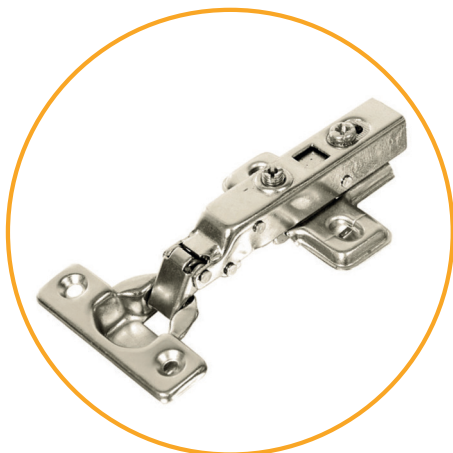

МИНИ-ПЕТЛЯ НАКЛАДНАЯ С ДОВОДЧИКОМ