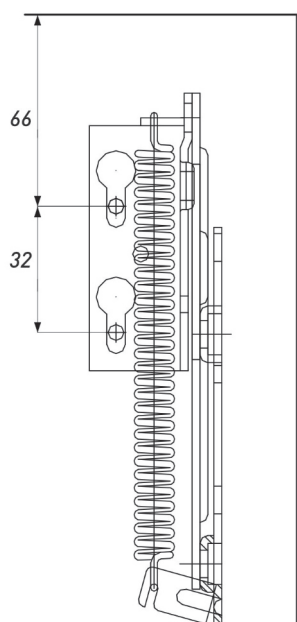

КРОНШТЕЙН JUNIOR NP 75

Артикул	Материал	Угол подъёма	Нагрузка, кг
00003848	Металл	75°	2,5 кг/пара