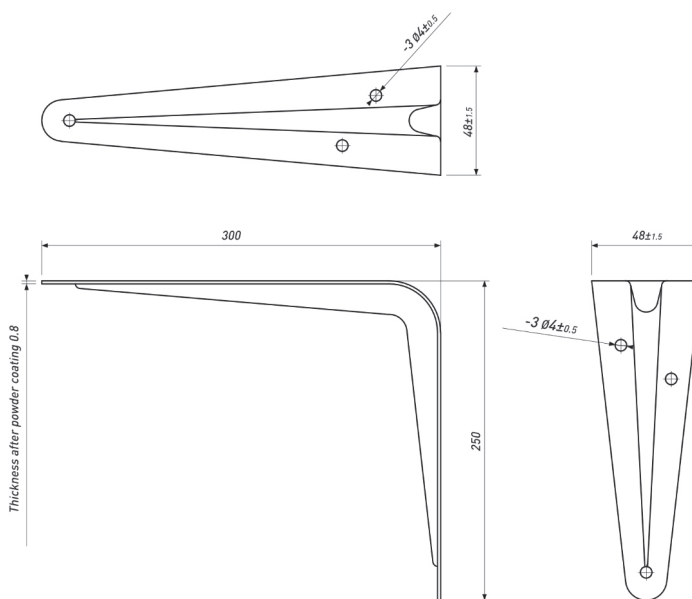

**УГОЛ МЕБЕЛЬНЫЙ (250*300*0,8)
БЕЛЫЙ №7**

Артикул	Материал	Цвет	Толщина, мм	Нагрузка, кг
00-0001270	Металл	Белый	0,8	28