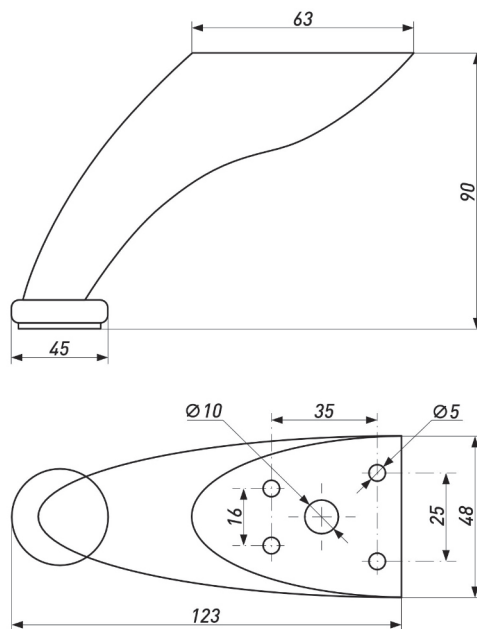

**ОПОРА ДЛЯ МЯГКОЙ МЕБЕЛИ
(ГНУТАЯ)**

Артикул	Материал	Диаметр, мм	Высота, мм	Нагрузка, кг
00008849	Металл	50	90	50