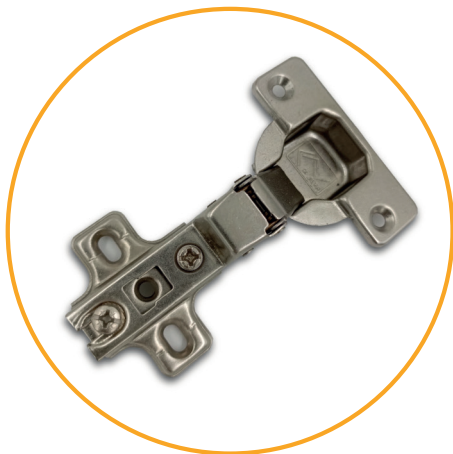

ПЕТЛЯ МЕБЕЛЬНАЯ ПОЛУНАКЛАДНАЯ

Артикул	Тип	Угол открывания	Диаметр чашки, мм	Межосевое расстояние, мм	Вес, гр.
00011190	Slide-on	100±3°	35	48	52