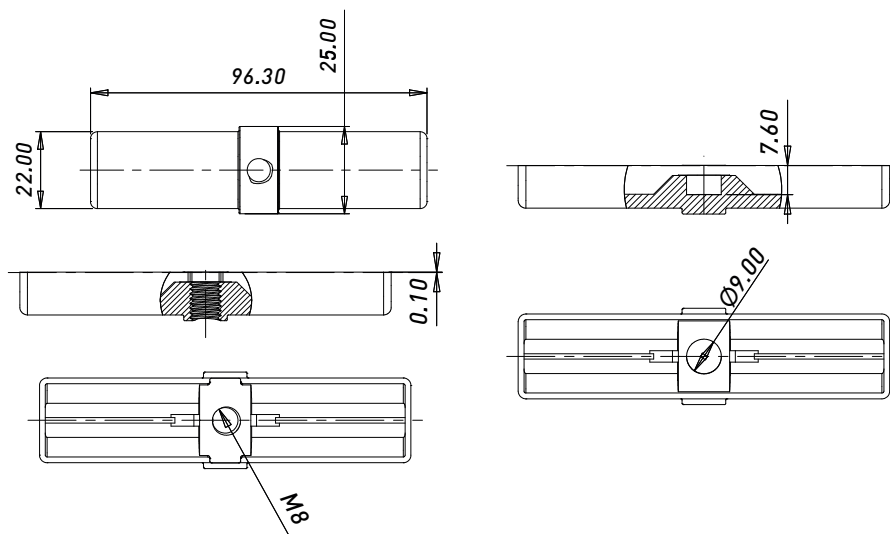

СОЕДИНИТЕЛЬ ТОРЦЕВОЙ ВНУТРЕННИЙ ДЛЯ 2-Х ТРУБ JK 011

Артикул	Цвет	Тип	Материал	Диаметр трубы,мм
00-0000973	Хром	Соединитель	Металл	25
00-00004167	Черный	Соединитель	Металл	25