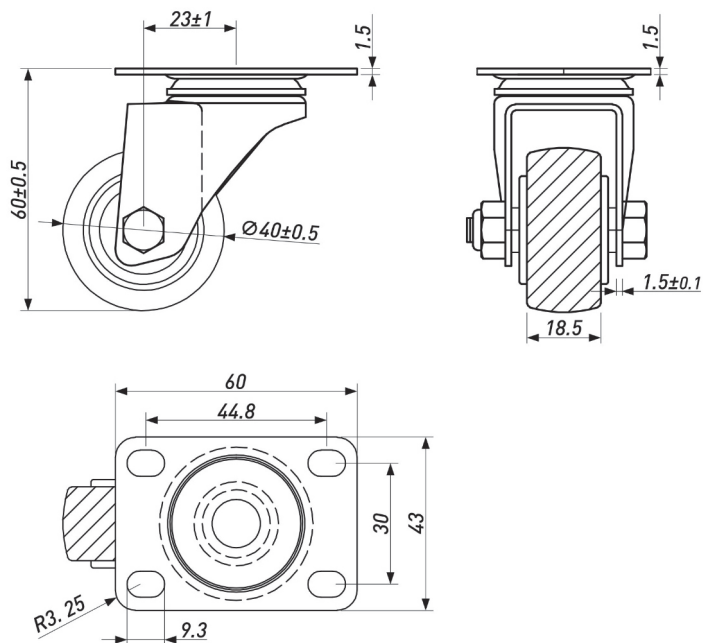

**ОПОРА КОЛЁСНАЯ УСИЛЕННАЯ
(С ПОВОРОТНОЙ ПЛОЩАДКОЙ)**

Артикул	Материал	Диаметр,мм	Высота,мм	Нагрузка, кг
00-00004071	Металл, пластик	40	60	40