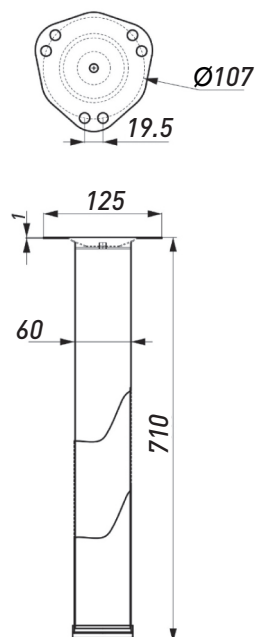

**МЕТАЛЛИЧЕСКАЯ ОПОРА
(ДЛЯ СТОЛОВ И БАРНЫХ СТОЕК)**

Артикул	Материал	Диаметр, мм	Высота, мм	Цвет	Тип крепления	Нагрузка, кг
00003876	Металл, пластик	60	710	Белый	Площадка	50