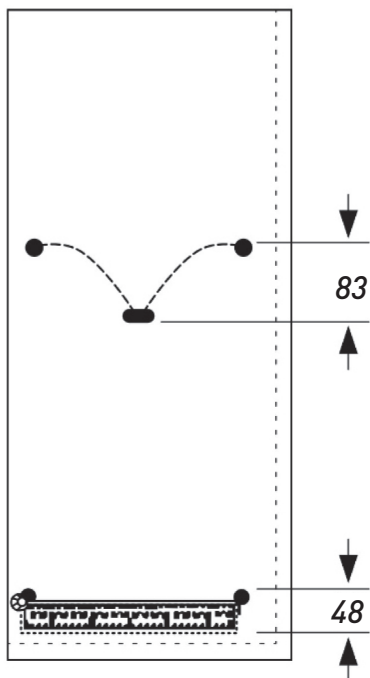

ПОСУДОСУШИТЕЛЬ ДВУХУРОВНЕВЫЙ

Артикул	Материал	Цвет	База, мм
00-0001204	Нержавеющая сталь	Хром	400
00-0001205	Нержавеющая сталь	Хром	500
00-0000854	Нержавеющая сталь	Хром	600
00-0000865	Нержавеющая сталь	Хром	700
00-0000855	Нержавеющая сталь	Хром	800
00-0001206	Нержавеющая сталь	Хром	900
00-0001207	Нержавеющая сталь	Хром	1000

Артикул	Материал	Цвет	База, мм
00-00004239	Нержавеющая сталь	Черный	600
00-00004240	Нержавеющая сталь	Черный	800