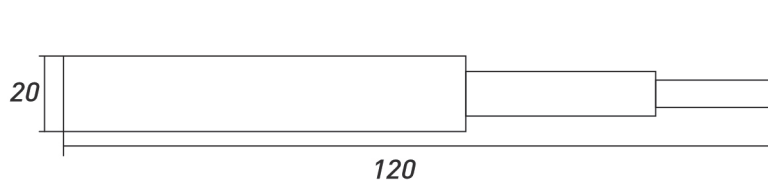

Артикул	Размер	Цвет
00-00004198	120x20	Серый