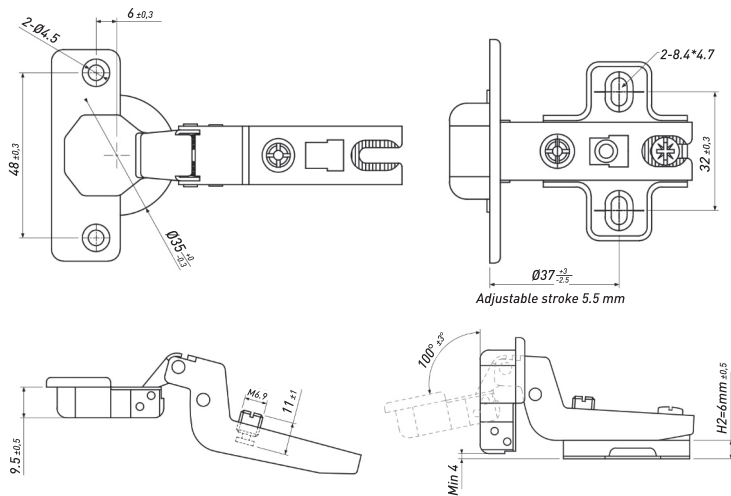

ПЕТЛЯ МЕБЕЛЬНАЯ ВКЛАДНАЯ

Артикул	Тип	Угол открывания	Диаметр чашки, мм	Межосевое расстояние, мм	Вес, гр.
00011180	Slide-on	105±3°	35	48	52