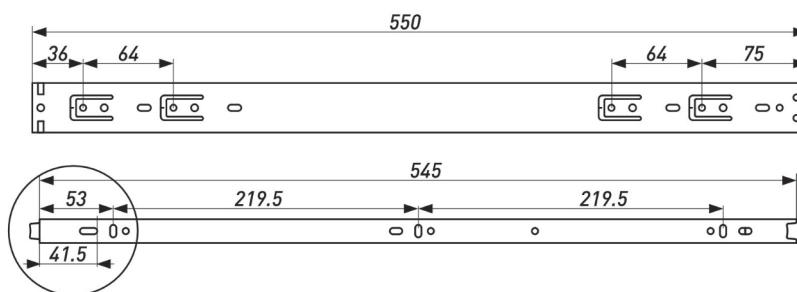

Артикул	Высота, мм	Длина, мм	Вес	Мах нагрузка на весь механизм, кг	Толщина металла, мм	Доводчик
00014371	35	550	36 грамм/дюйм	15	07*07*07	Нет