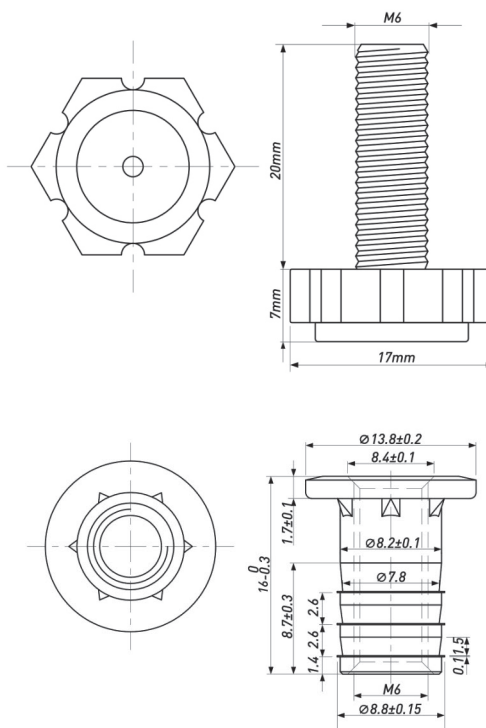

**ОПОРА МЕБЕЛЬНАЯ РЕГУЛИРУЕМАЯ
(М6 ЗАБИВНАЯ)**

Артикул	Материал	Диаметр,мм	Высота,мм	Цвет	Регулировка
00-00004077	Металл, пластик	17	27	Белый	Да