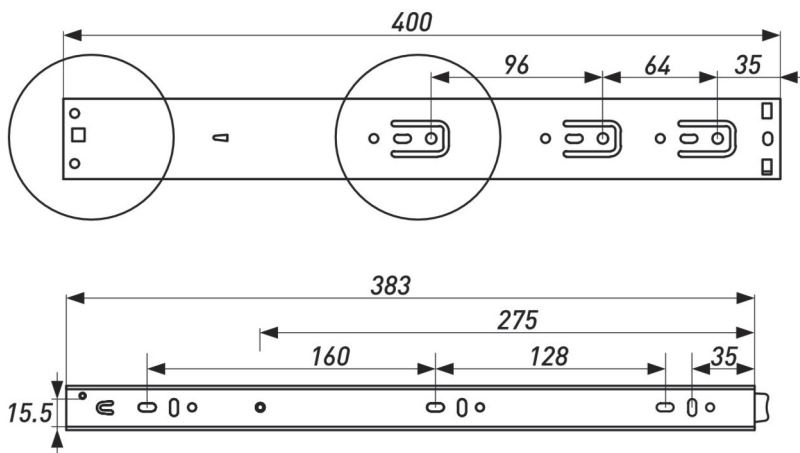

**НАПРАВЛЯЮЩИЕ ШАРИКОВЫЕ
С ДОВОДЧИКОМ**

Артикул	Высота, мм	Длина, мм	Вес	Мах нагрузка на весь механизм, кг	Толщина металла, мм	Доводчик
022219-1	45	350	60 грамм/дюйм	30	1.0*1.0*1.0	Да
022220-1	45	400	60 грамм/дюйм	30	1.0*1.0*1.0	Да