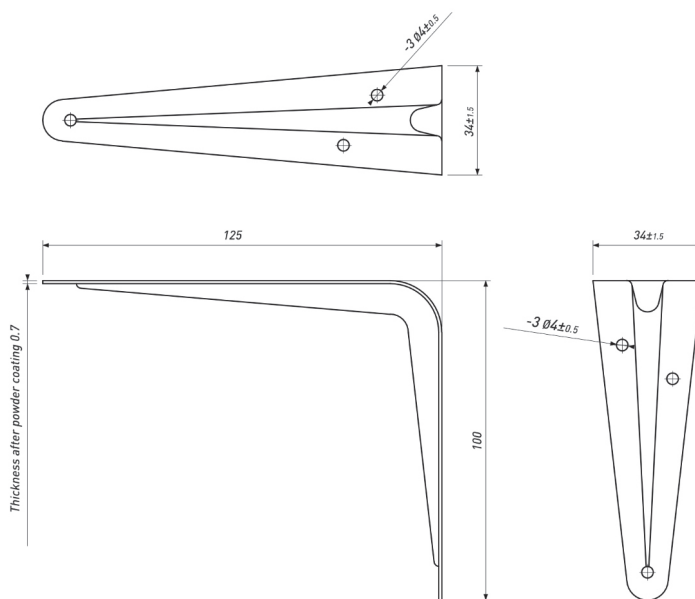

Артикул	Материал	Цвет	Толщина, мм	Нагрузка, кг
00-0001264	Металл	Белый	0,7	20