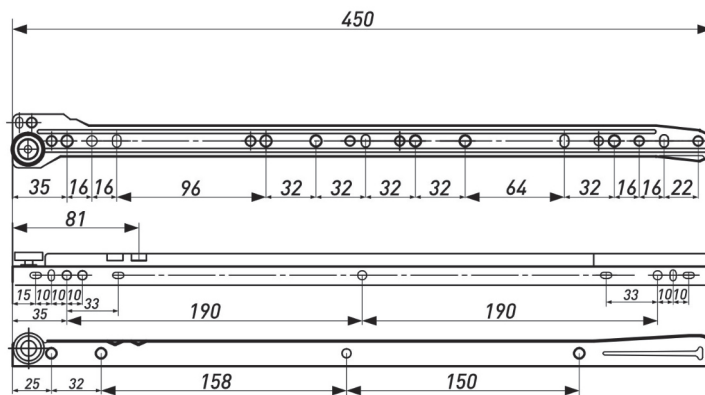

НАПРАВЛЯЮЩИЕ РОЛИКОВЫЕ