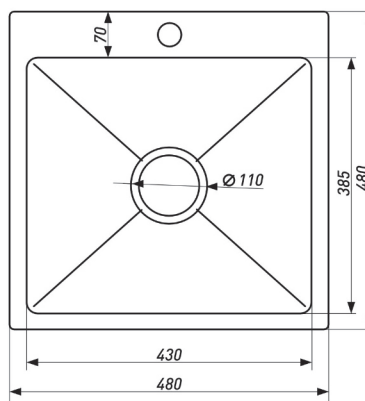

**МОЙКА КВАДРАТНАЯ**

Артикул	Размер мойки, мм	Размер чаши, мм	Толщина материала (крыло/чаша), мм	Форма	Цвет	Состав комплекта	Тип мойки
00003363	480*480*220	430*385*220	3/0,8	Квадрат	Хром	Сифон	Врезная

**МОЙКА КВАДРАТНАЯ**