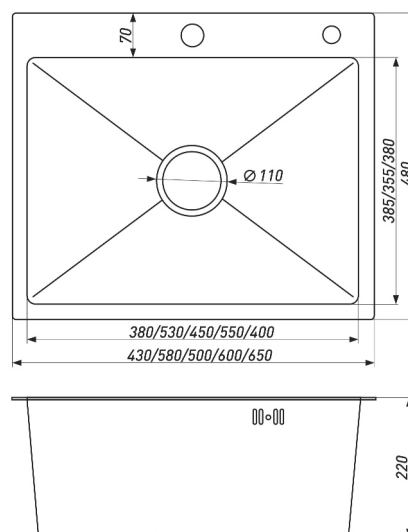

МОЙКА ПРЯМОУГОЛЬНАЯ

Артикул	Размер мойки, мм	Размер чаши, мм	Толщина материала (крыло/чаша), мм	Форма	Цвет	Состав комплекта	Тип мойки
00003365	430*480*220	380*385*220	3/0,8	Прямоугольная	Хром	Сифон	Врезная
00003367	580*480*220	530*385*220	3/0,8	Прямоугольная	Хром	Сифон	Врезная
00003369	500*450*220	450*355*220	3/1,2	Прямоугольная	Хром	Сифон, дозатор, коландер	Врезная
00003371	600*480*220	550*385*220	3/1,2	Прямоугольная	Хром	Сифон, дозатор, коландер	Врезная
00003373	650*480*220	400*380*220	3/1,2	Прямоугольная	Хром	Сифон, дозатор, коландер	Врезная