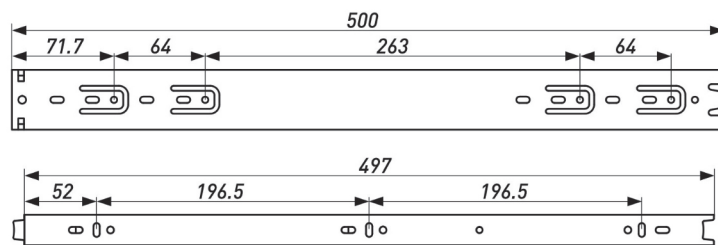

НАПРАВЛЯЮЩИЕ ШАРИКОВЫЕ

Артикул	Высота, мм	Длина, мм	Вес	Мах нагрузка на весь механизм, кг	Толщина металла, мм	Доводчик
00-0000912	42	500	40 грамм/дюйм	15	06*06*06	Нет
00011188	42	500	48 грамм/дюйм	20	08*08*08	Нет