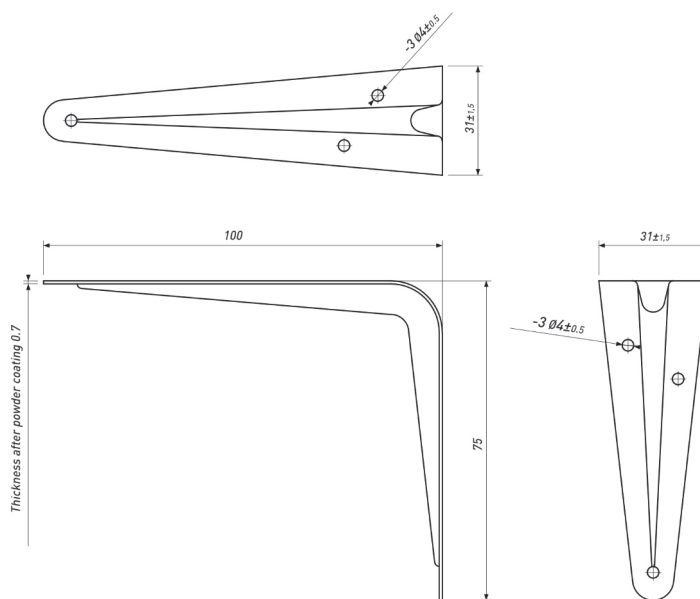

**УГОЛ МЕБЕЛЬНЫЙ (75*100*0,7)
БЕЛЫЙ №1**

Артикул	Материал	Цвет	Толщина, мм	Нагрузка, кг
00-0001272	Металл	Белый	0,7	18