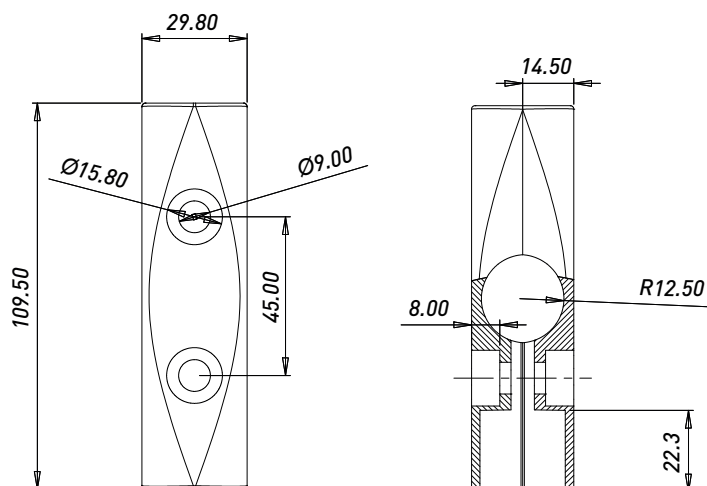

СОЕДИНИТЕЛЬ 3-Х ТРУБ UNO 003

Артикул	Цвет	Тип	Материал	Диаметр трубы,мм
00-00004169	Черный	Соединитель	Металл	25
00002592	Хром	Соединитель	Металл	25