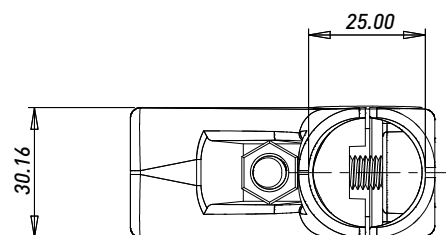

СОЕДИНИТЕЛЬ 4-Х ТРУБ UNO 004

Артикул	Цвет	Тип	Материал	Диаметр трубы,мм
00002593	Хром	Соединитель	Металл	25
00-00004170	Черный	Соединитель	Металл	25