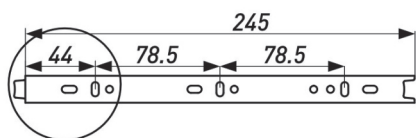

НАПРАВЛЯЮЩИЕ ШАРИКОВЫЕ

Артикул	Высота, мм	Длина, мм	Вес	Мах нагрузка на весь механизм, кг	Толщина металла, мм	Доводчик
00-0000900	35	250	30 грамм/дюйм	10	06*06*06	Нет
00014365	35	250	36 грамм/дюйм	15	07*07*07	Нет