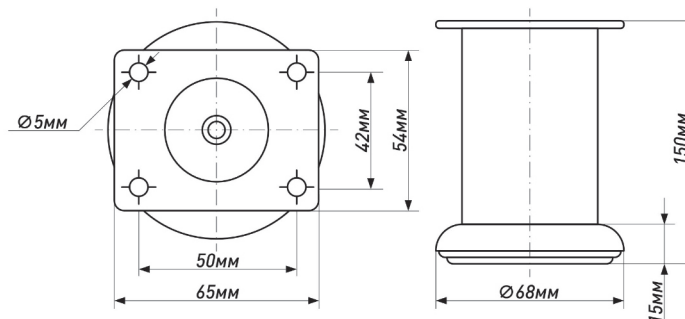

ОПОРА МЕБЕЛЬНАЯ (КРУГЛАЯ)