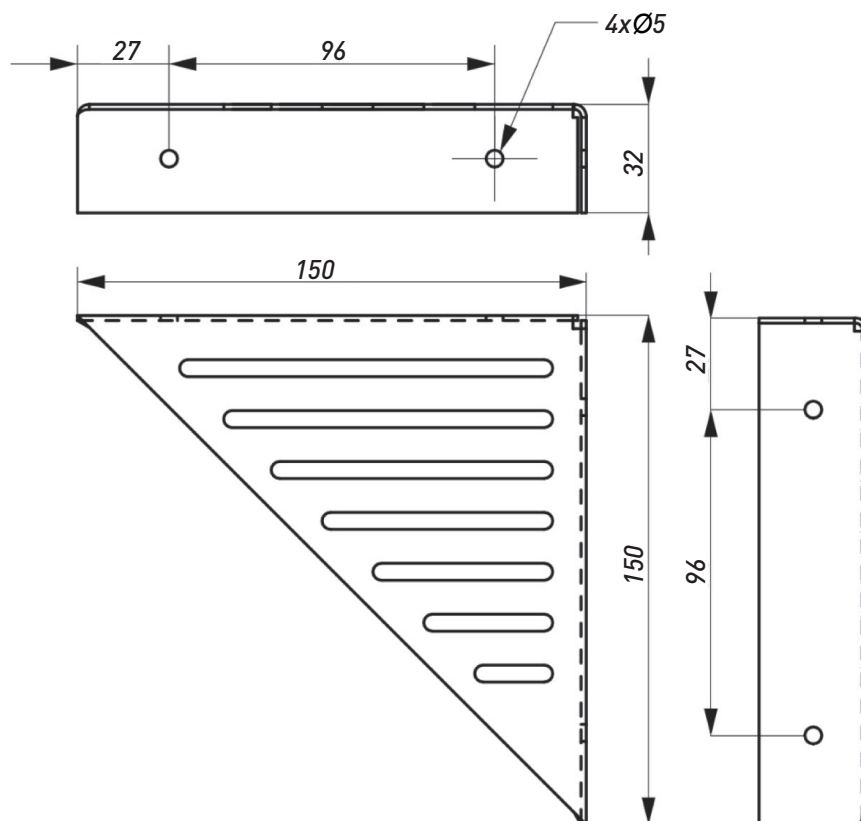

Артикул	Материал	Цвет	Размер, мм	Нагрузка, кг
00-00003616	Сталь	Черный	150*150*32*1,5	10
00-00003617	Сталь	Белый	150*150*32*1,5	10