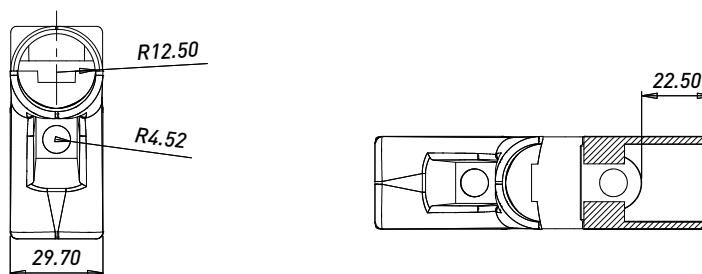

**СОЕДИНИТЕЛЬ УГЛОВОЙ UNO 007
ДЛЯ 4-Х ТРУБ**

Артикул	Цвет	Тип	Материал	Диаметр трубы,мм
00002596	Хром	Соединитель	Металл	25
00-00004172	Черный	Соединитель	Металл	25