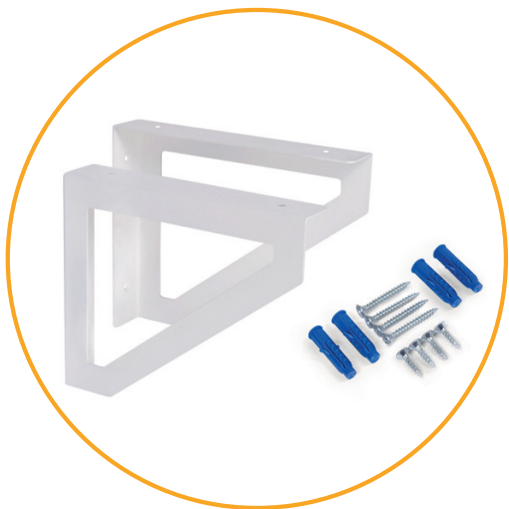

ПОЛКОДЕРЖАТЕЛЬ 1-03