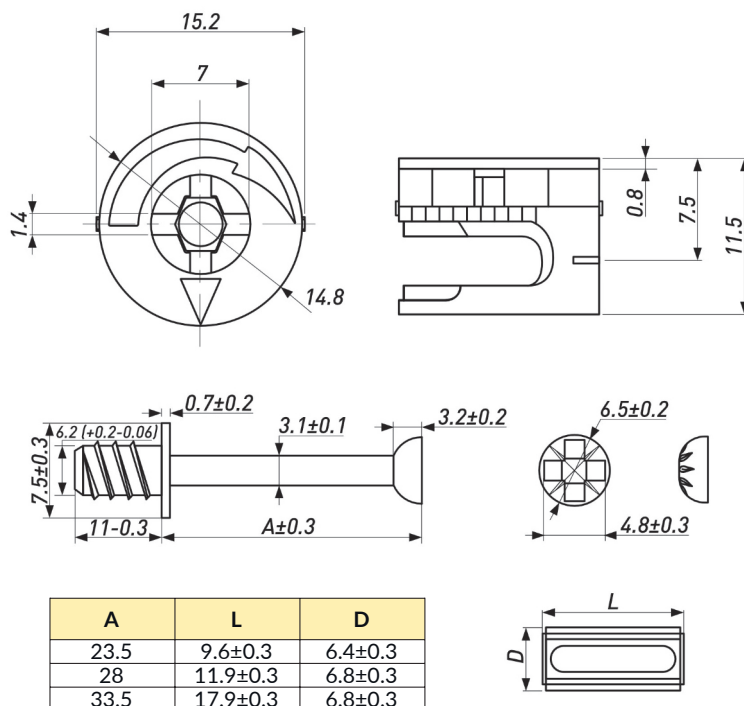

**ЭКСЦЕНТРИКОВАЯ СТЯЖКА
С ДЮБЕЛЕМ С ПЛАСТМАССОВОЙ ВТУЛКОЙ
И ЭКСЦЕНТРИКОМ**

Артикул	Размер, мм	Вес, гр.	Материал
00099130	D15 - 34	8	Сталь, пластик