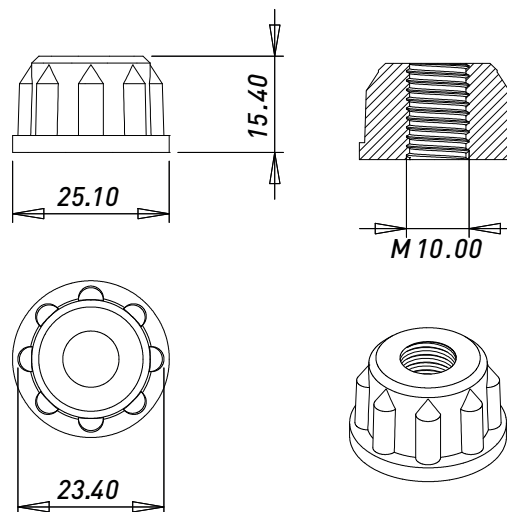

**ВТУЛКА ДЛЯ НОЖКИ
ИЛИ КОЛЕСНОЙ ОПОРЫ JK 012**

Артикул	Цвет	Тип	Материал	Диаметр трубы, мм
00-0000978	Хром	Опора	Металл	25