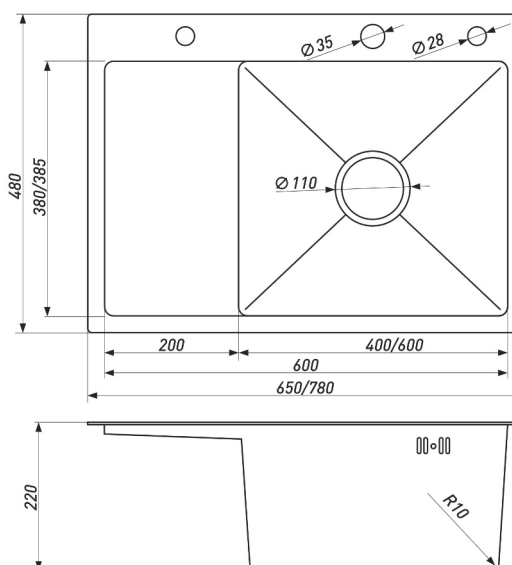

**МОЙКА ПРЯМОУГОЛЬНАЯ
(ПРАВАЯ)**

Артикул	Размер мойки, мм	Размер чаши, мм	Толщина материала (крыло/чаша), мм	Форма	Цвет	Состав комплекта	Тип мойки
00003375	650*480*220	600*385*220	3/1,2	Прямоугольная	Хром	Сифон, дозатор, коландер	Врезная
00003381	780*480*220	400*380*220	3/1,2	Прямоугольная	Хром	Сифон, дозатор, коландер	Врезная