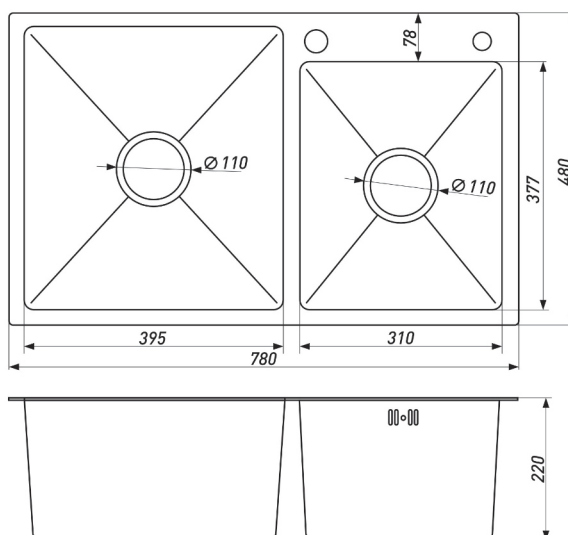

**МОЙКА ПРЯМОУГОЛЬНАЯ
С ДВУМЯ ЧАШАМИ**

Артикул	Размер мойки, мм	Размер чаши, мм	Размер чаши, мм	Толщина материала (крыло/чаша), мм	Форма	Цвет	Состав комплекта	Тип мойки
00003379	780*480*220	395*480*220	310*377*220	3/1,2	Прямоугольная 2 чаши	Хром	Сифон, дозатор, коландер	Врезная