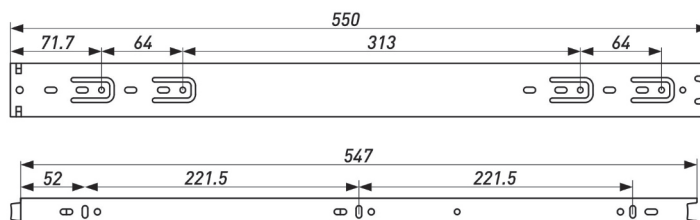

НАПРАВЛЯЮЩИЕ ШАРИКОВЫЕ

Артикул	Высота, мм	Длина, мм	Вес	Мах нагрузка на весь механизм, кг	Толщина металла, мм	Доводчик
00011189	42	550	48 грамм/дюйм	20	08*08*08	Нет