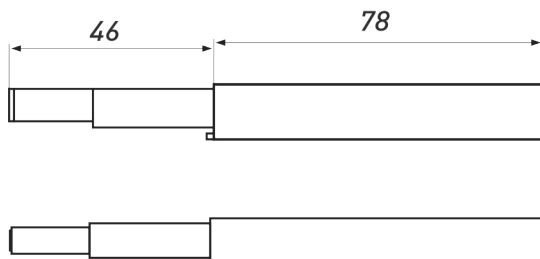

Артикул	Размер	Цвет
00-00000642	88x15	Серый

Артикул	Размер	Цвет
00-00000643	88x15	Серый