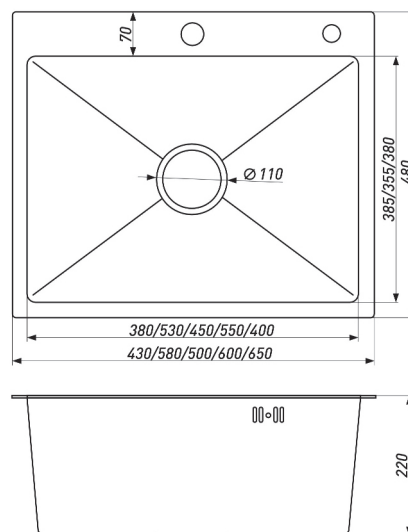

МОЙКА ПРЯМОУГОЛЬНАЯ

Артикул	Размер мойки, мм	Размер чаши, мм	Толщина материала (крыло/чаша), мм	Форма	Цвет	Состав комплекта	Тип мойки
00003366	430*480*220	380*385*220	3/0,8	Прямоугольная	Черный	Сифон	Врезная
00003368	580*480*220	530*385*220	3/0,8	Прямоугольная	Черный	Сифон	Врезная
00003370	500*450*220	450*355*220	3/1,2	Прямоугольная	Черный	Сифон, дозатор, коландер	Врезная
00003372	600*480*220	550*385*220	3/1,2	Прямоугольная	Черный	Сифон, дозатор, коландер	Врезная
00003374	650*480*220	400*380*220	3/1,2	Прямоугольная	Черный	Сифон, дозатор, коландер	Врезная