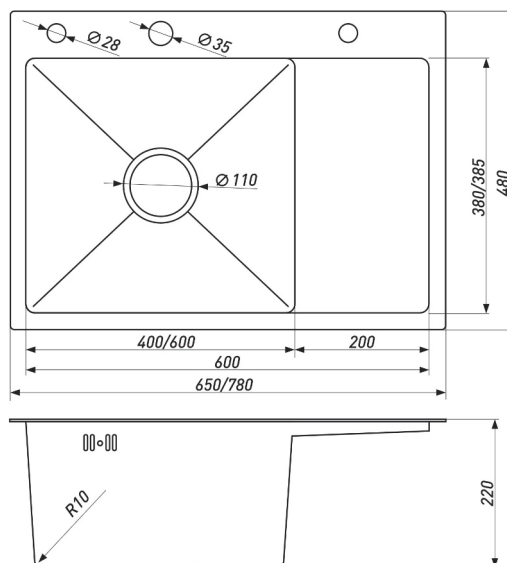

**МОЙКА ПРЯМОУГОЛЬНАЯ
(ЛЕВАЯ)**

Артикул	Размер мойки, мм	Размер чаши, мм	Толщина материала	Форма	Цвет	Состав	Тип мойки
00003382	780*480*220	400*380*220	3/1,2	Прямоугольная	Хром	Сифон, дозатор, коландер	Врезная
00003376	650*480*220	600*385*220	3/1,2	Прямоугольная	Хром	Сифон, дозатор,	Врезная